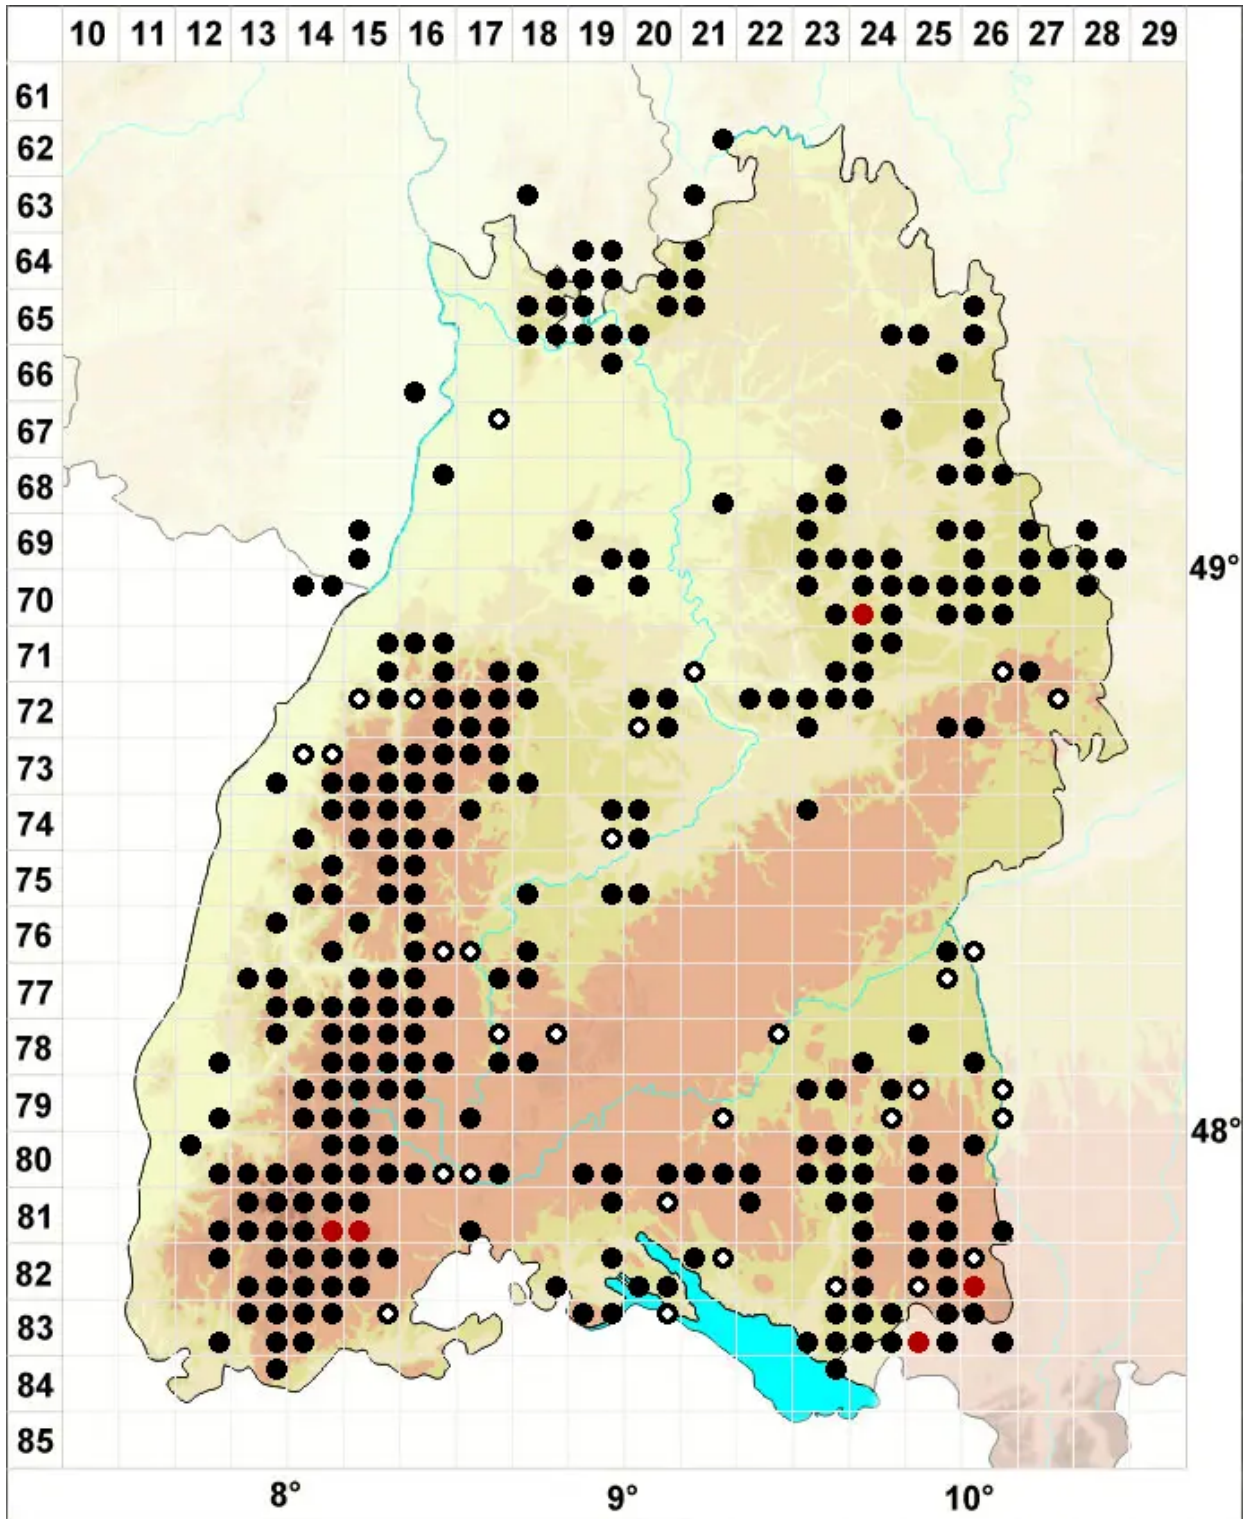

# Sphagnum palustre L.

Kahnblättriges Torfmoos, Sumpf-Torfmoos

Legende:

- Symbole:**  
Ausgefülltes Symbol:  
Zeitraum von 1980 bis heute (Aktuelle Angabe)  
Leeres Symbol:  
Zeitraum vor 1980 (Altangabe)  
Quadrat: Herbarbeleg