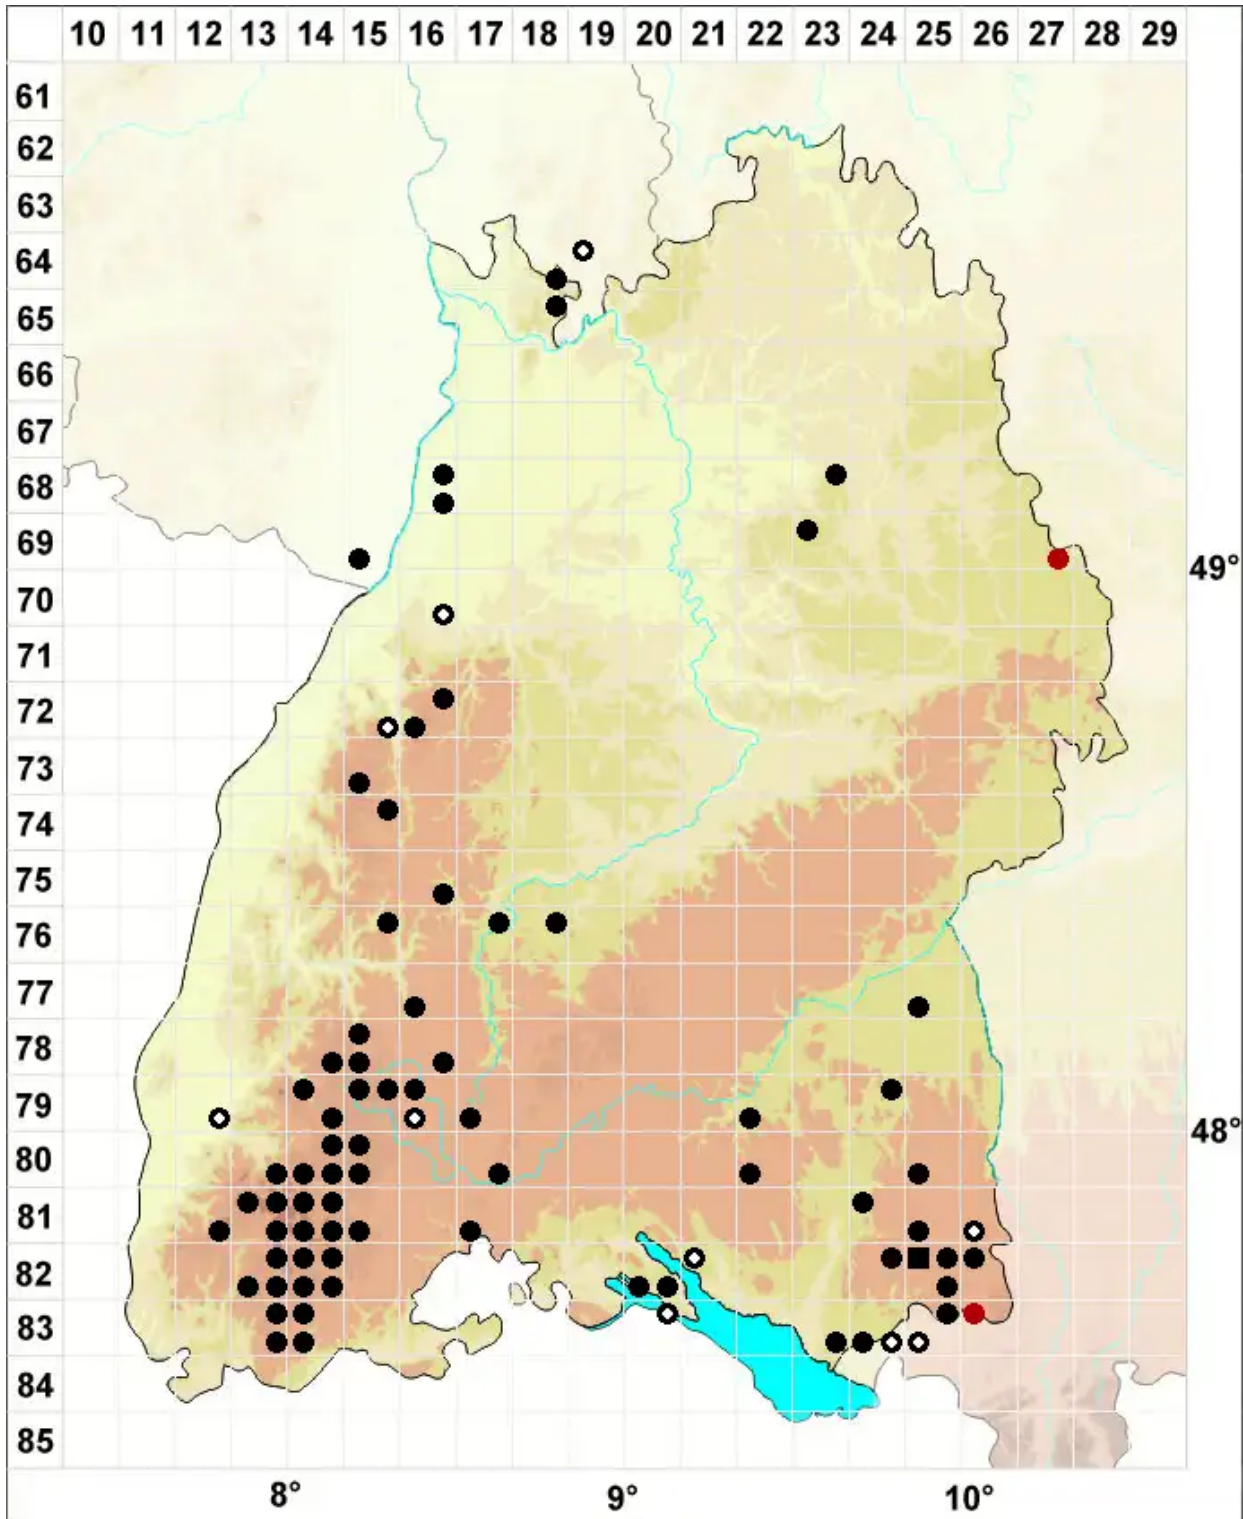

# Sphagnum subnitens Russow & Warnst.

Mattglänzendes Torfmoos, Glanz Torfmoos

Legende:

- Symbole:**  
Ausgefülltes Symbol:  
Zeitraum von 1980 bis heute (Aktuelle Angabe)  
Leeres Symbol:  
Zeitraum vor 1980 (Altangabe)  
Quadrat: Herbarbeleg