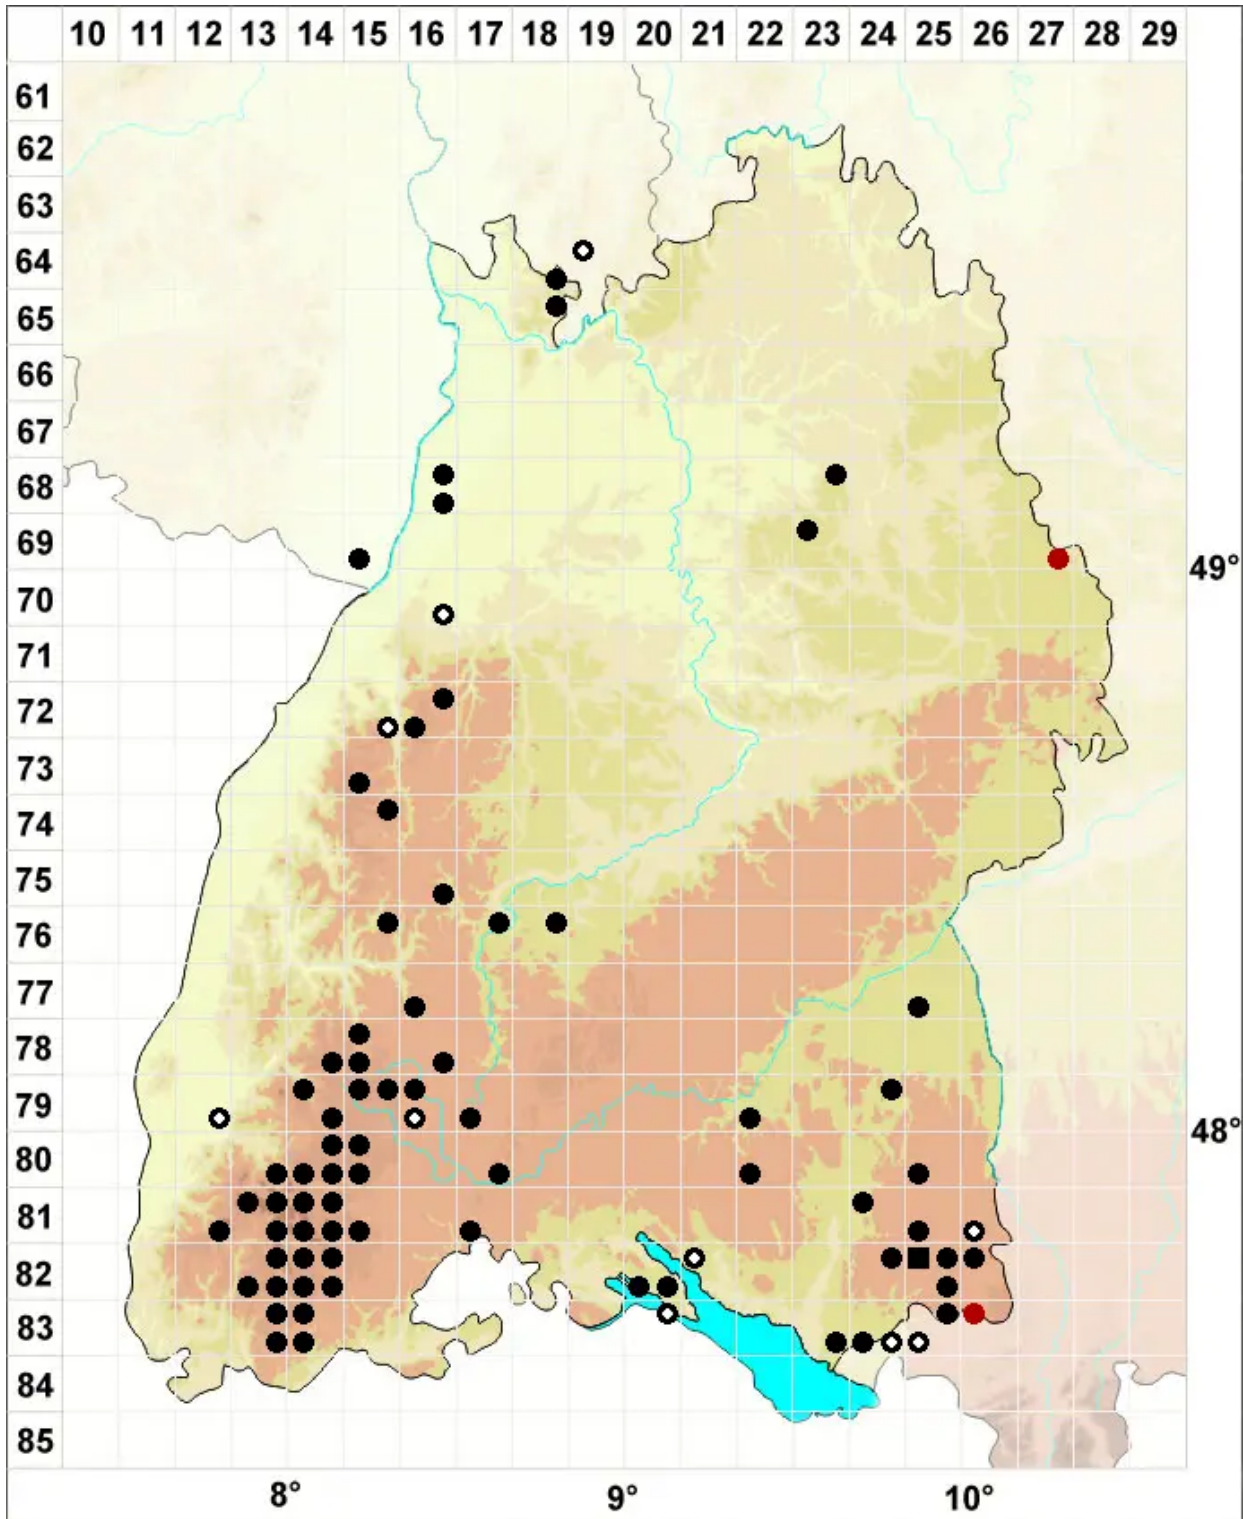

Sphagnum subnitens Russow & Warnst.

Mattglänzendes Torfmoos, Glanz Torfmoos

Legende:

- Symbole:**
- Ausgefülltes Symbol:
Zeitraum von 1980 bis heute (Aktuelle Angabe)
 - Leeres Symbol:
Zeitraum vor 1980 (Altangabe)
 - Quadrat: Herbarbeleg