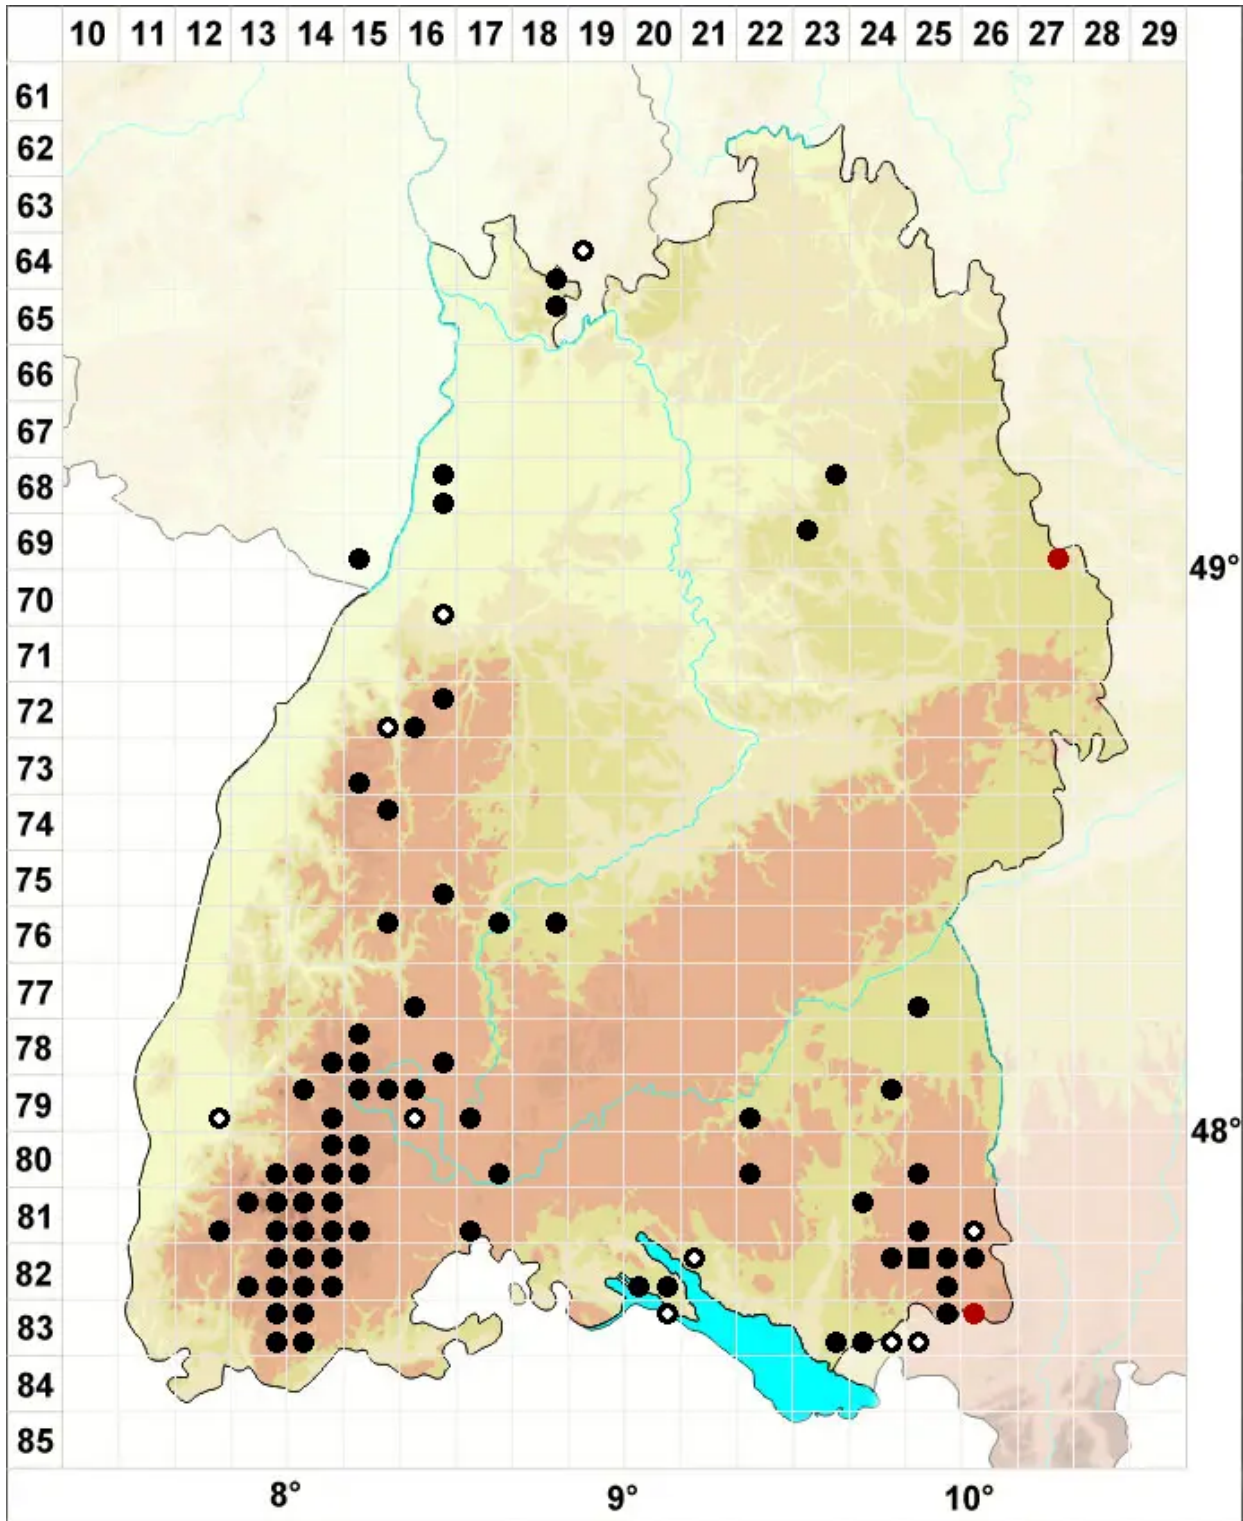

Sphagnum subnitens Russow & Warnst.

Mattglänzendes Torfmoos, Glanz Torfmoos

Legende:

- Symbole:**
- Ausgefülltes Symbol:
Zeitraum von 1980 bis heute (Aktuelle Angabe)
 - Leeres Symbol:
Zeitraum vor 1980 (Altangabe)
 - Quadrat: Herbarbeleg