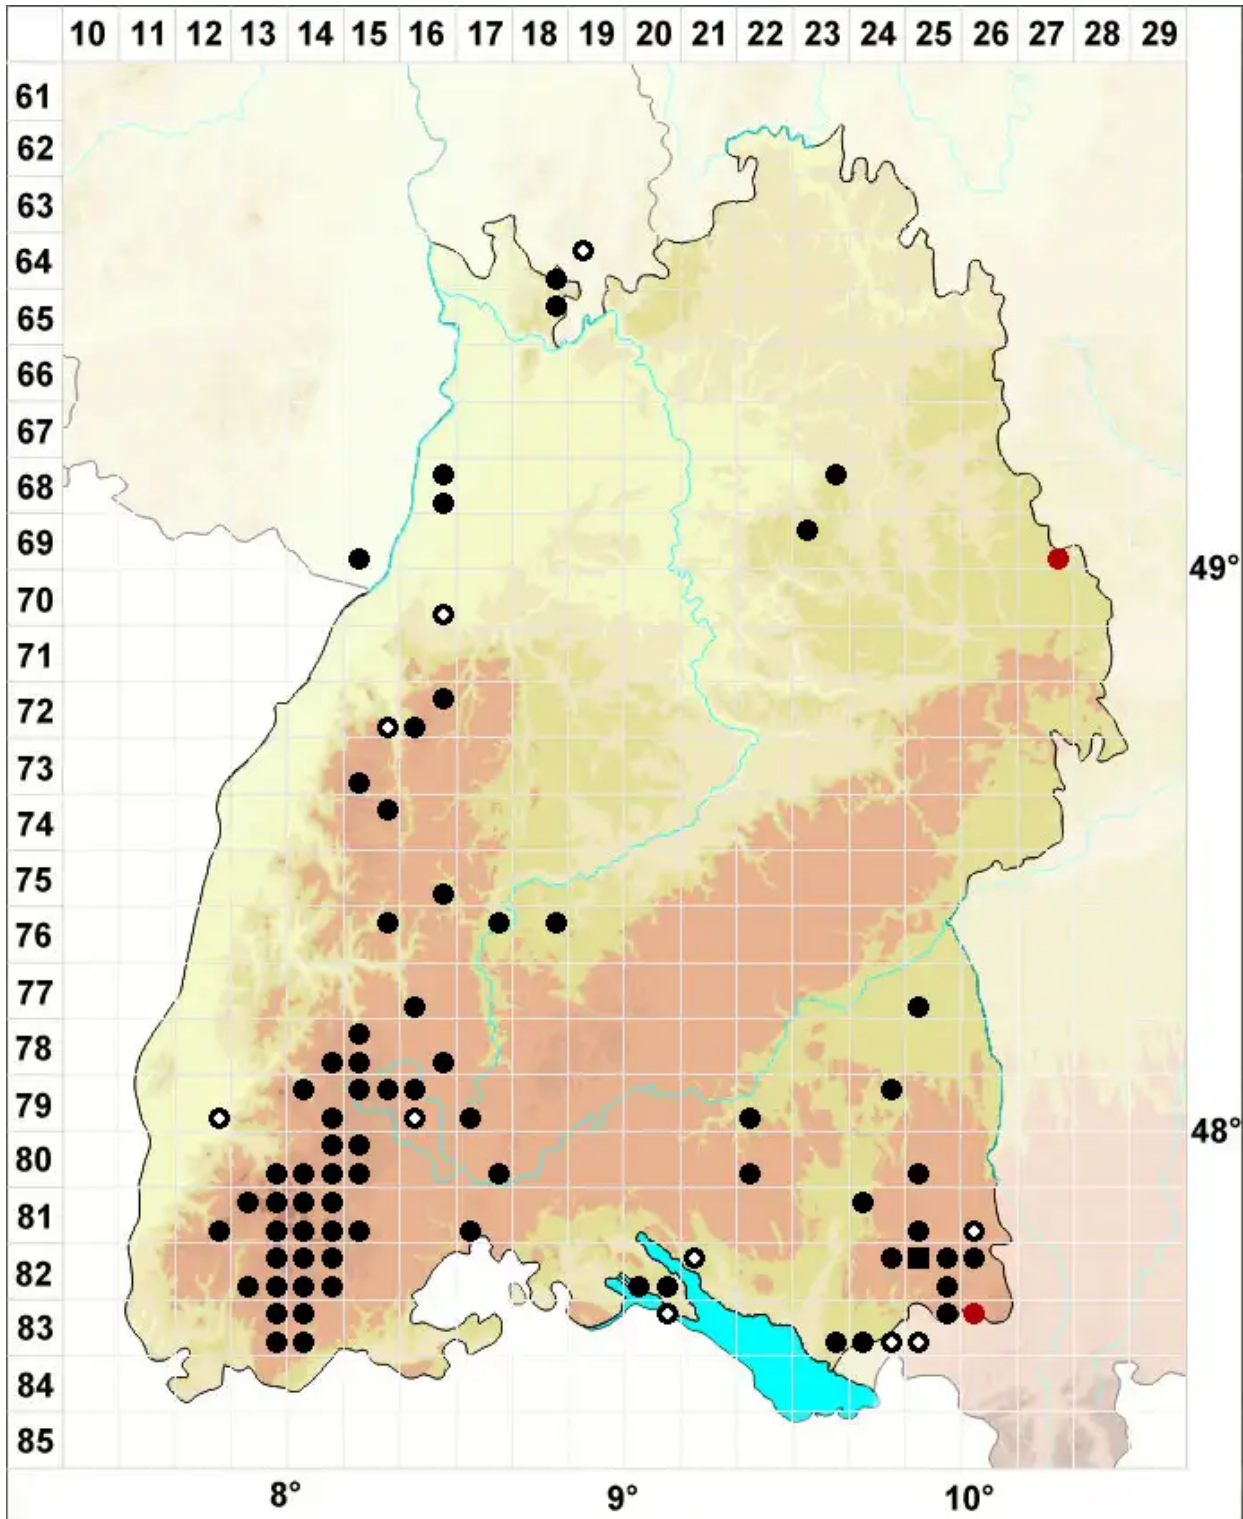

Sphagnum subnitens Russow & Warnst.

Mattglänzendes Torfmoos, Glanz Torfmoos

Legende:

- Symbole:**
Ausgefülltes Symbol:
Zeitraum von 1980 bis heute (Aktuelle Angabe)
Leeres Symbol:
Zeitraum vor 1980 (Altangabe)
Quadrat: Herbarbeleg