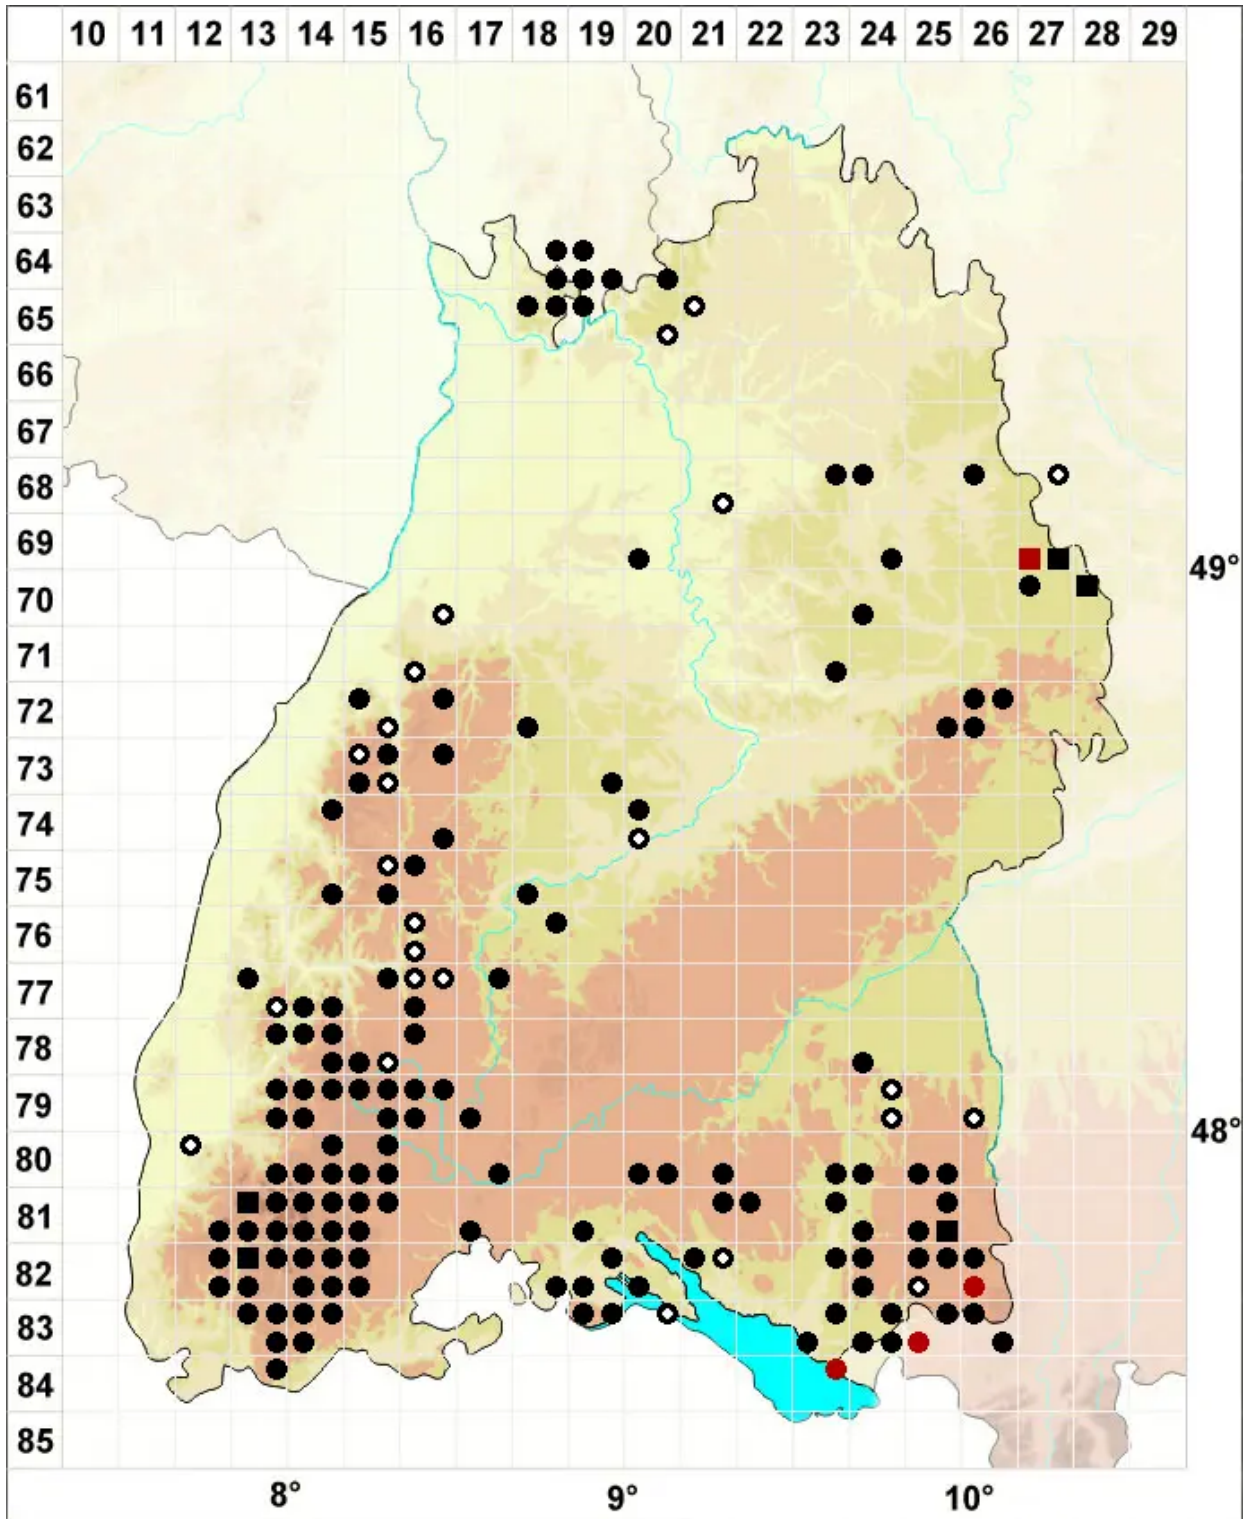

Sphagnum subsecundum Nees

Einseitswendiges Torfmoos

Legende:

- Symbole:**
- Ausgefülltes Symbol:
Zeitraum von 1980 bis heute (Aktuelle Angabe)
 - Leeres Symbol:
Zeitraum vor 1980 (Altangabe)
 - Quadrat: Herbarbeleg