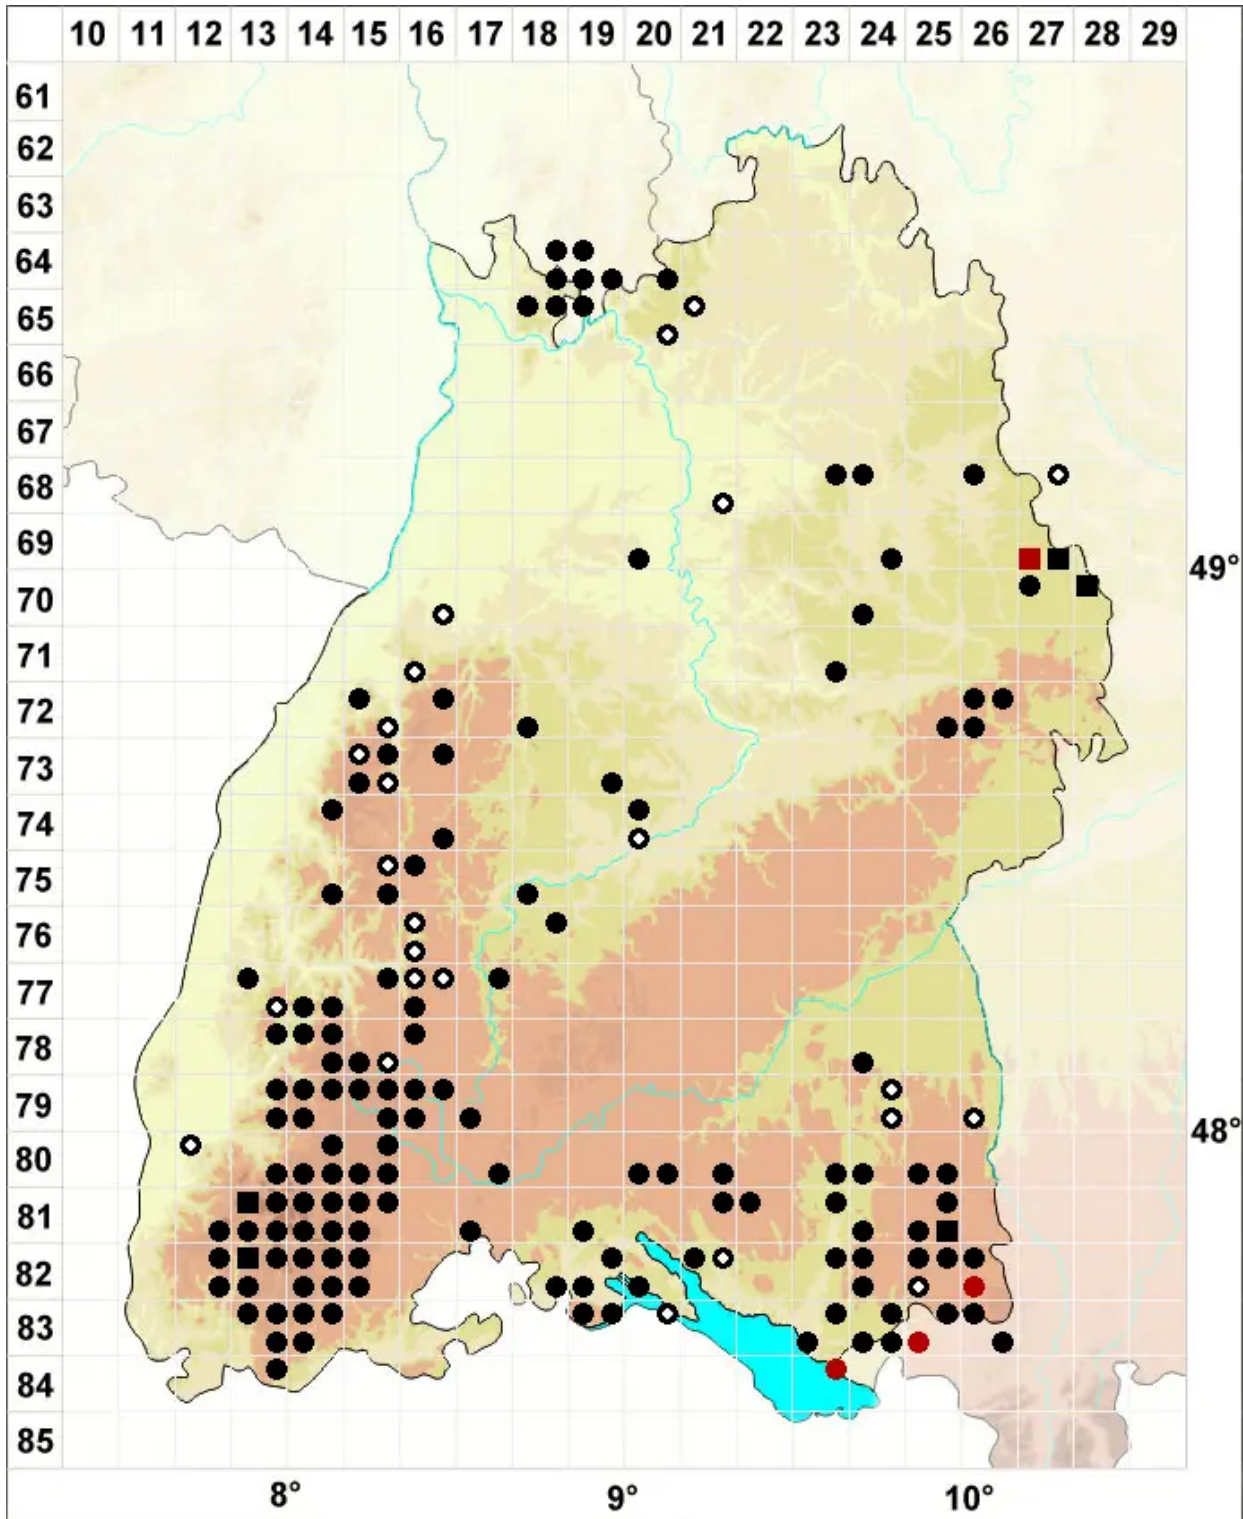

# Sphagnum subsecundum Nees

Einseitswendiges Torfmoos

Legende:

- Symbole:**
- Ausgefülltes Symbol:  
Zeitraum von 1980 bis heute (Aktuelle Angabe)
  - Leeres Symbol:  
Zeitraum vor 1980 (Altangabe)
  - Quadrat: Herbarbeleg