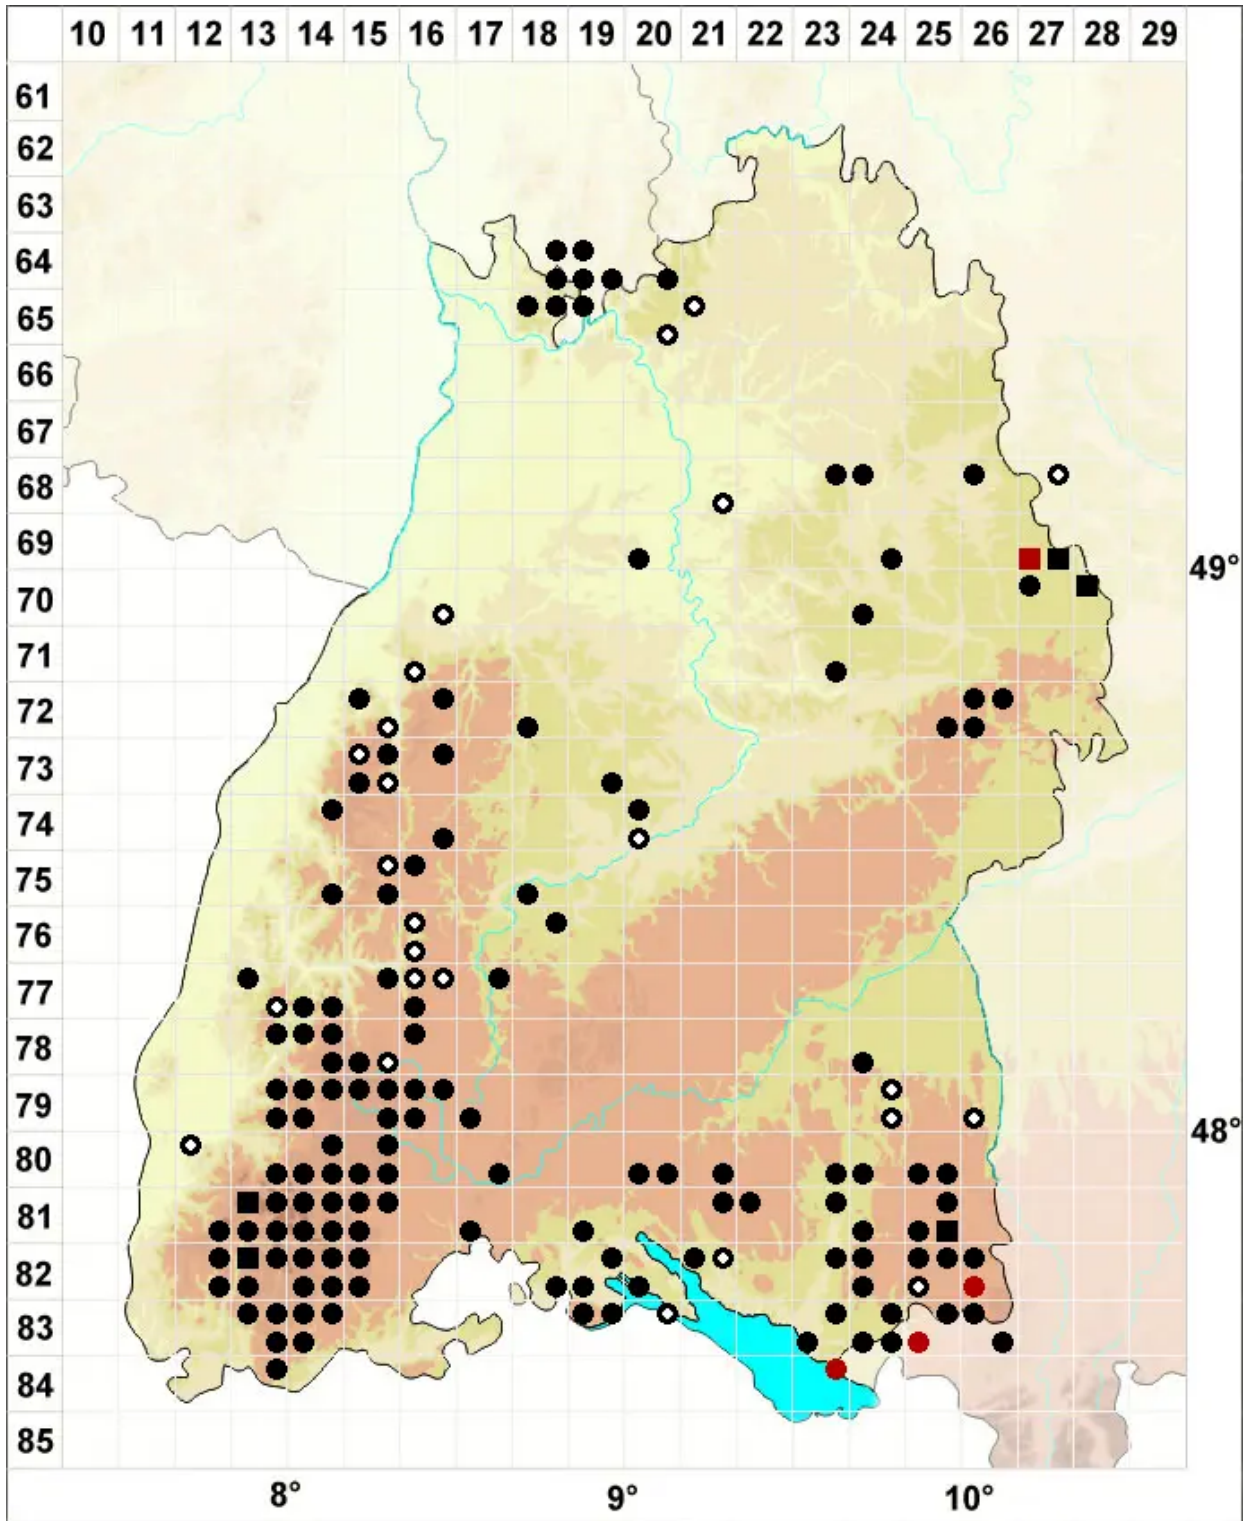

# Sphagnum subsecundum Nees

Einseitswendiges Torfmoos

Legende:

- Symbole:**
- Ausgefülltes Symbol:  
Zeitraum von 1980 bis heute (Aktuelle Angabe)
  - Leeres Symbol:  
Zeitraum vor 1980 (Altangabe)
  - Quadrat: Herbarbeleg