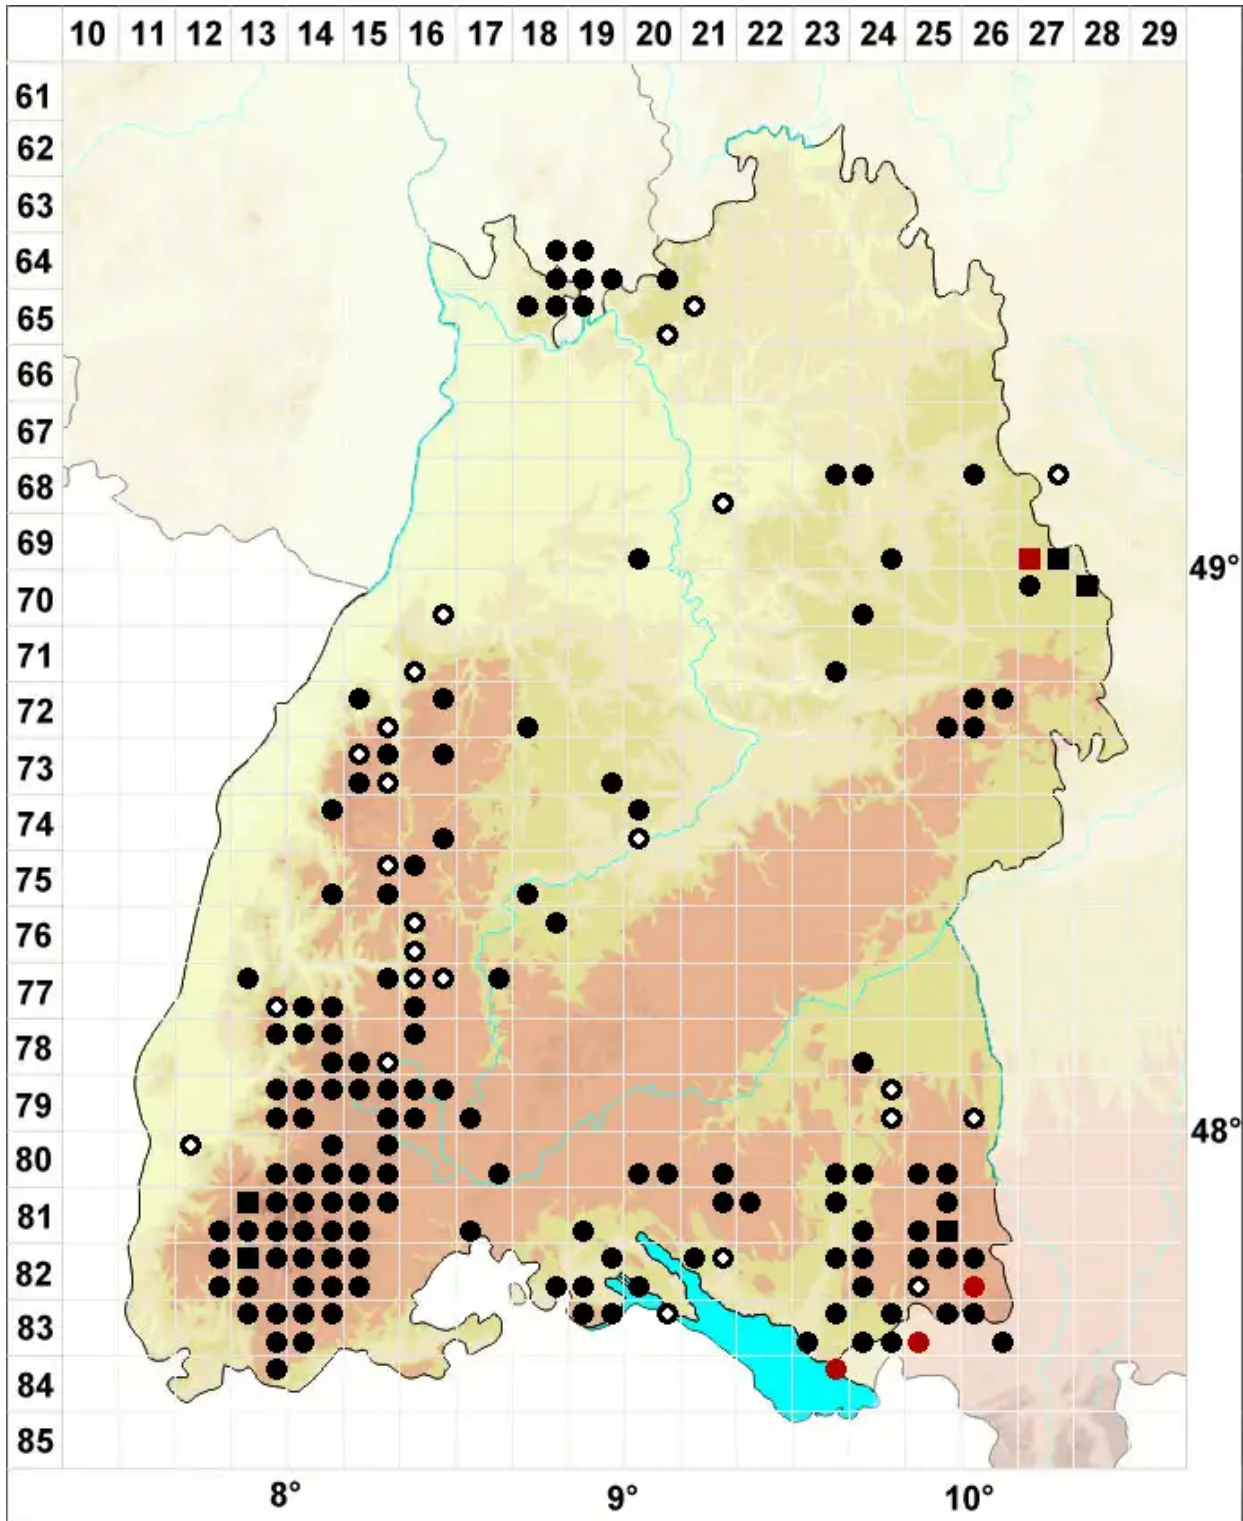

# Sphagnum subsecundum Nees

Einseitswendiges Torfmoos

Legende:

- Symbole:**
- Ausgefülltes Symbol:  
Zeitraum von 1980 bis heute (Aktuelle Angabe)
  - Leeres Symbol:  
Zeitraum vor 1980 (Altangabe)
  - Quadrat: Herbarbeleg