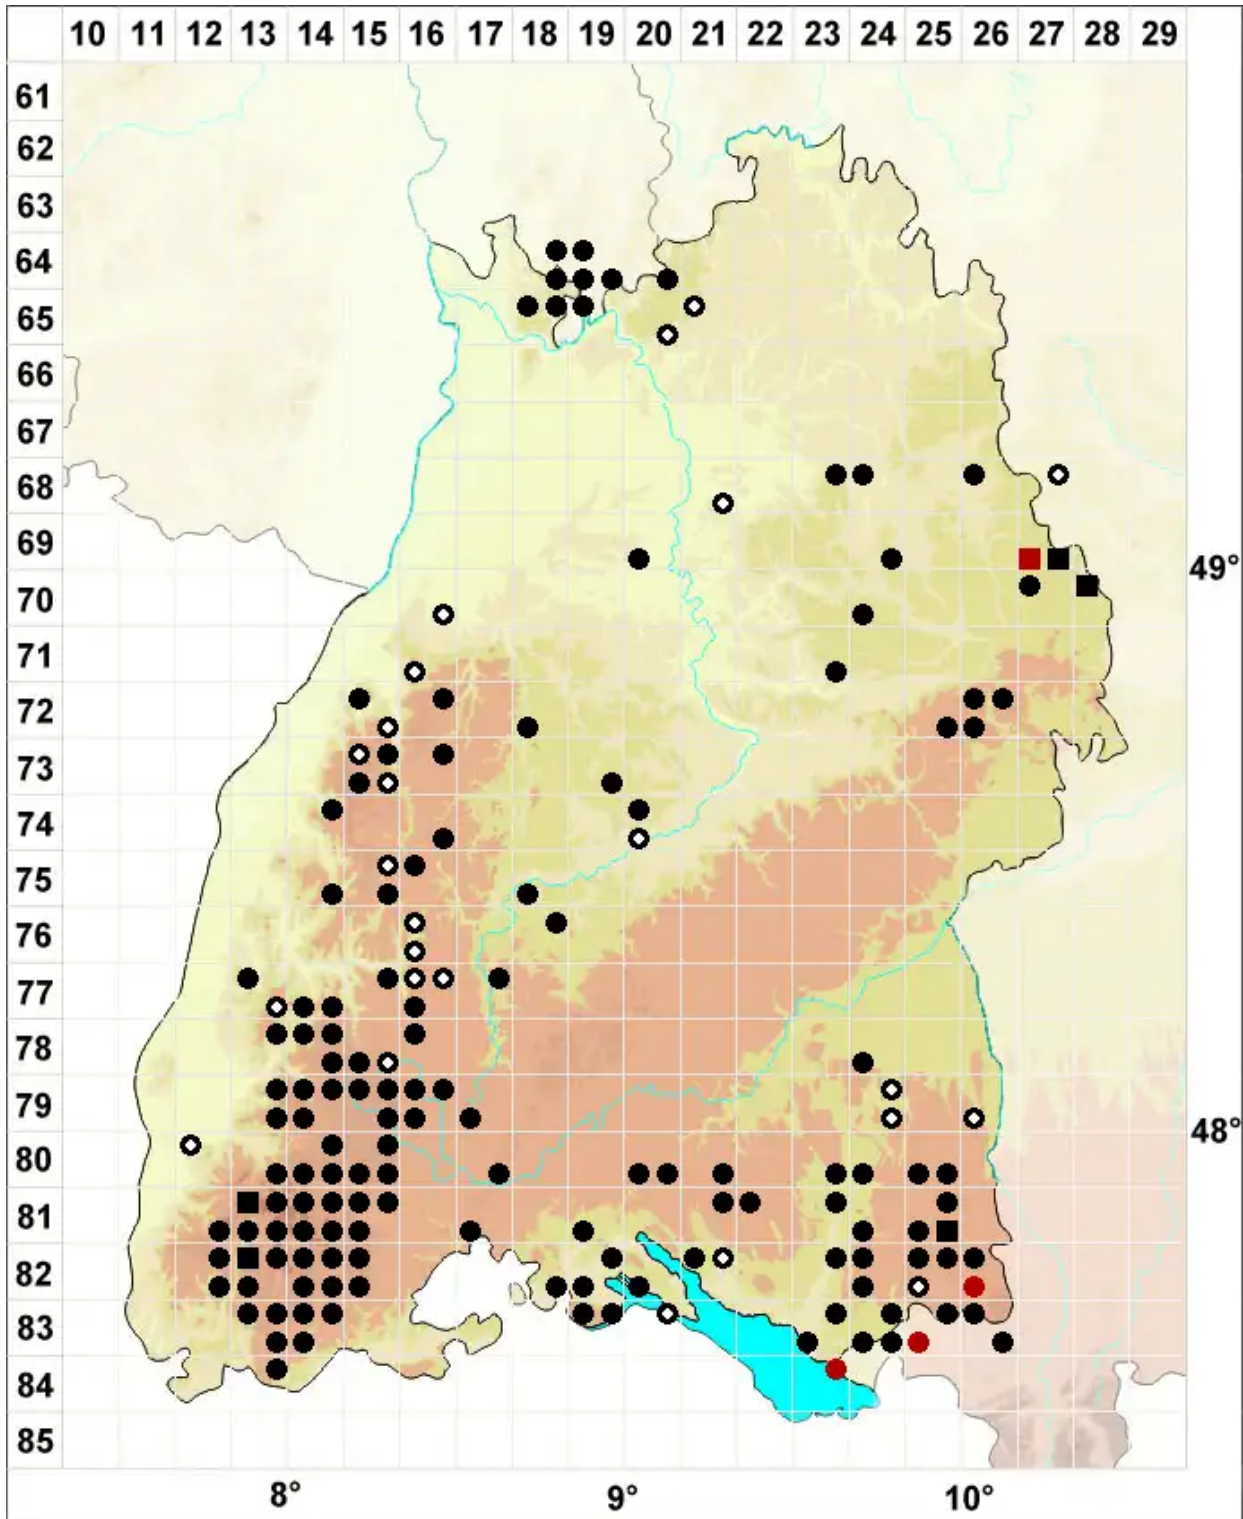

Sphagnum subsecundum Nees

Einseitswendiges Torfmoos

Legende:

- Symbole:**
- Ausgefülltes Symbol:
Zeitraum von 1980 bis heute (Aktuelle Angabe)
 - Leeres Symbol:
Zeitraum vor 1980 (Altangabe)
 - Quadrat: Herbarbeleg