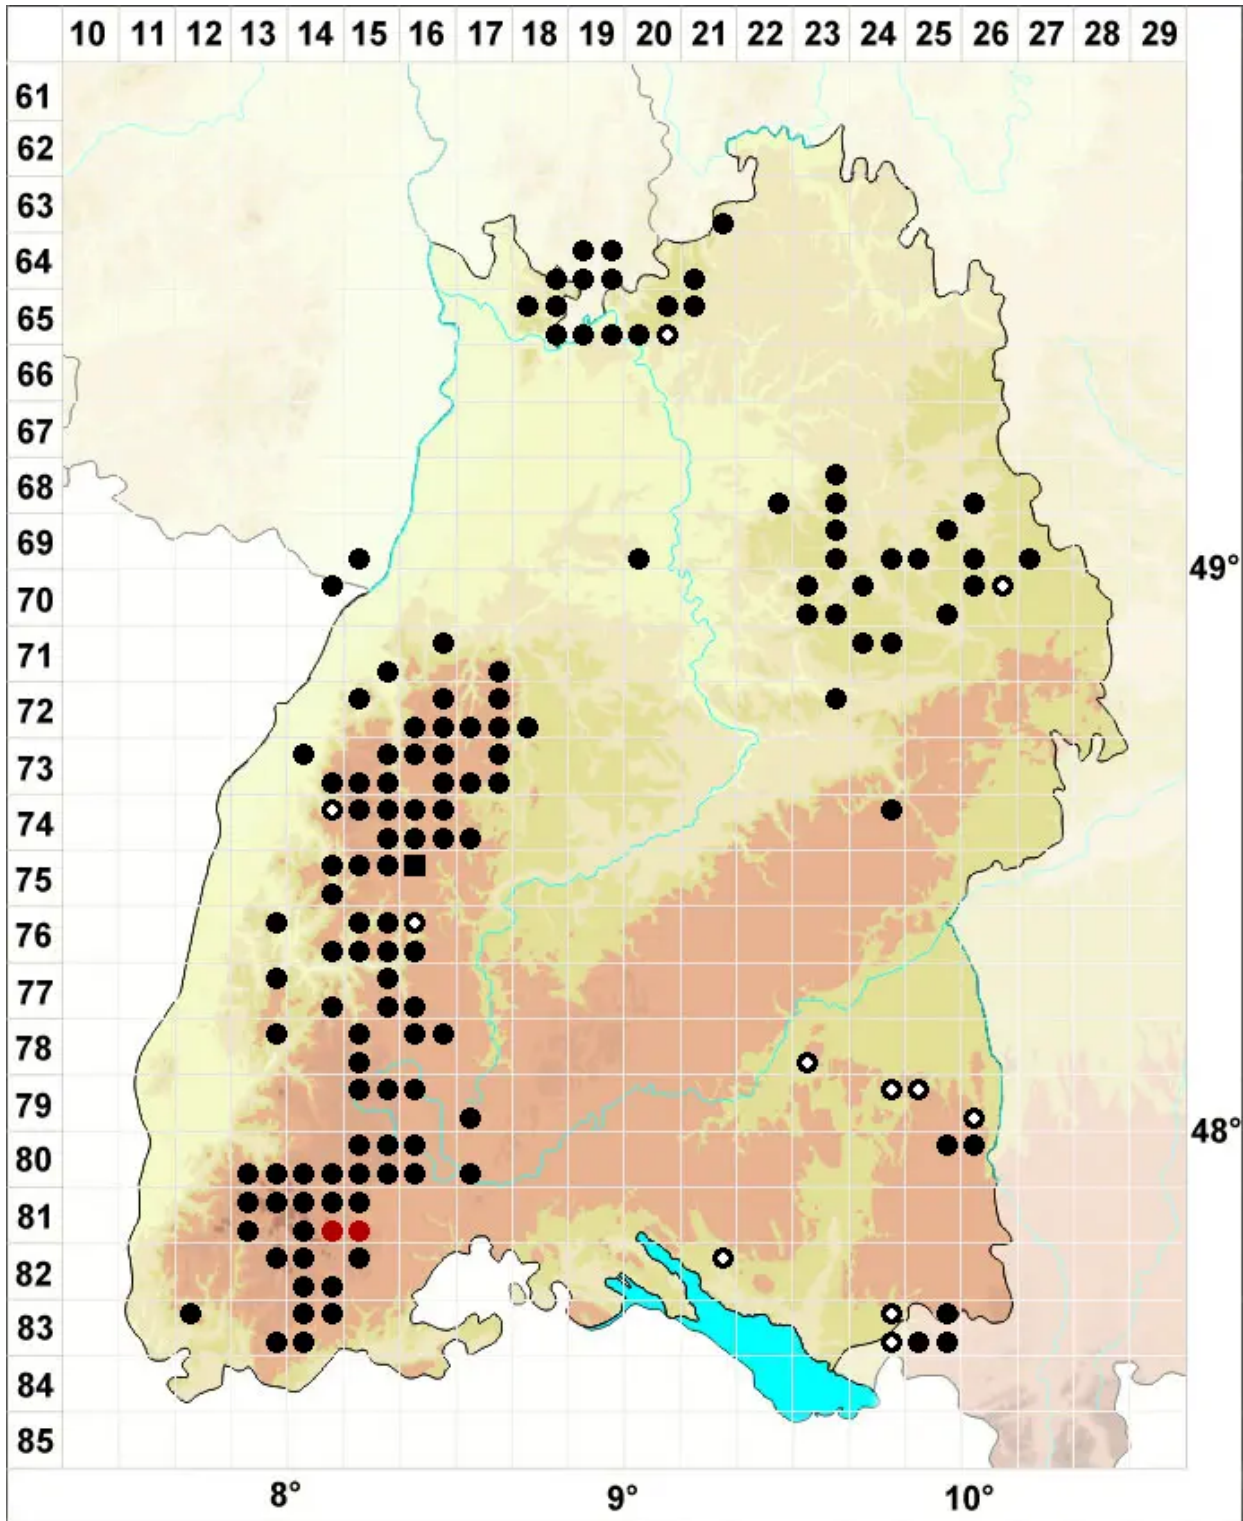

# Sphagnum auriculatum Schimp.

Geöhrtes Torfmoos

Legende:

- Symbole:**
- Ausgefülltes Symbol:  
Zeitraum von 1980 bis heute (Aktuelle Angabe)
  - Leeres Symbol:  
Zeitraum vor 1980 (Altangabe)
  - Quadrat: Herbarbeleg