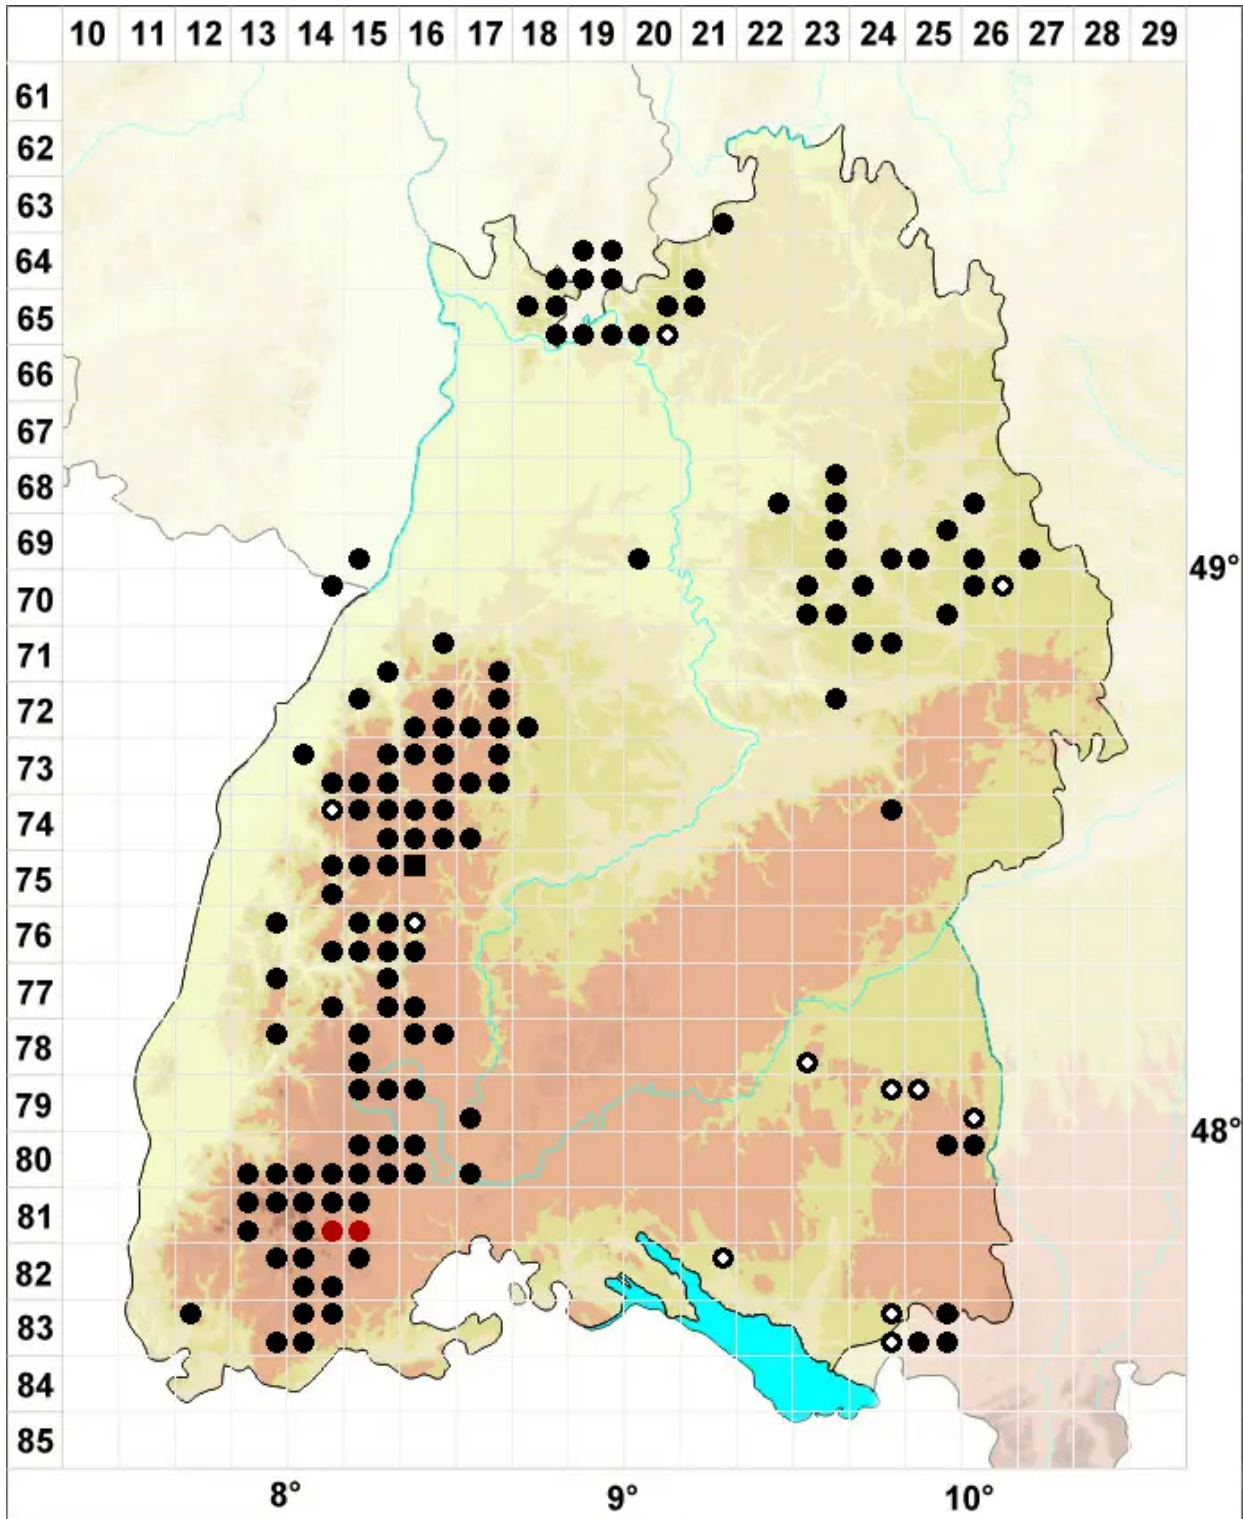

# Sphagnum auriculatum Schimp.

Geöhrtes Torfmoos

Legende:

**Symbole:**

Ausgefülltes Symbol:  
Zeitraum von 1980 bis heute (Aktuelle Angabe)

Leeres Symbol:  
Zeitraum vor 1980 (Altangabe)

Quadrat: Herbarbeleg