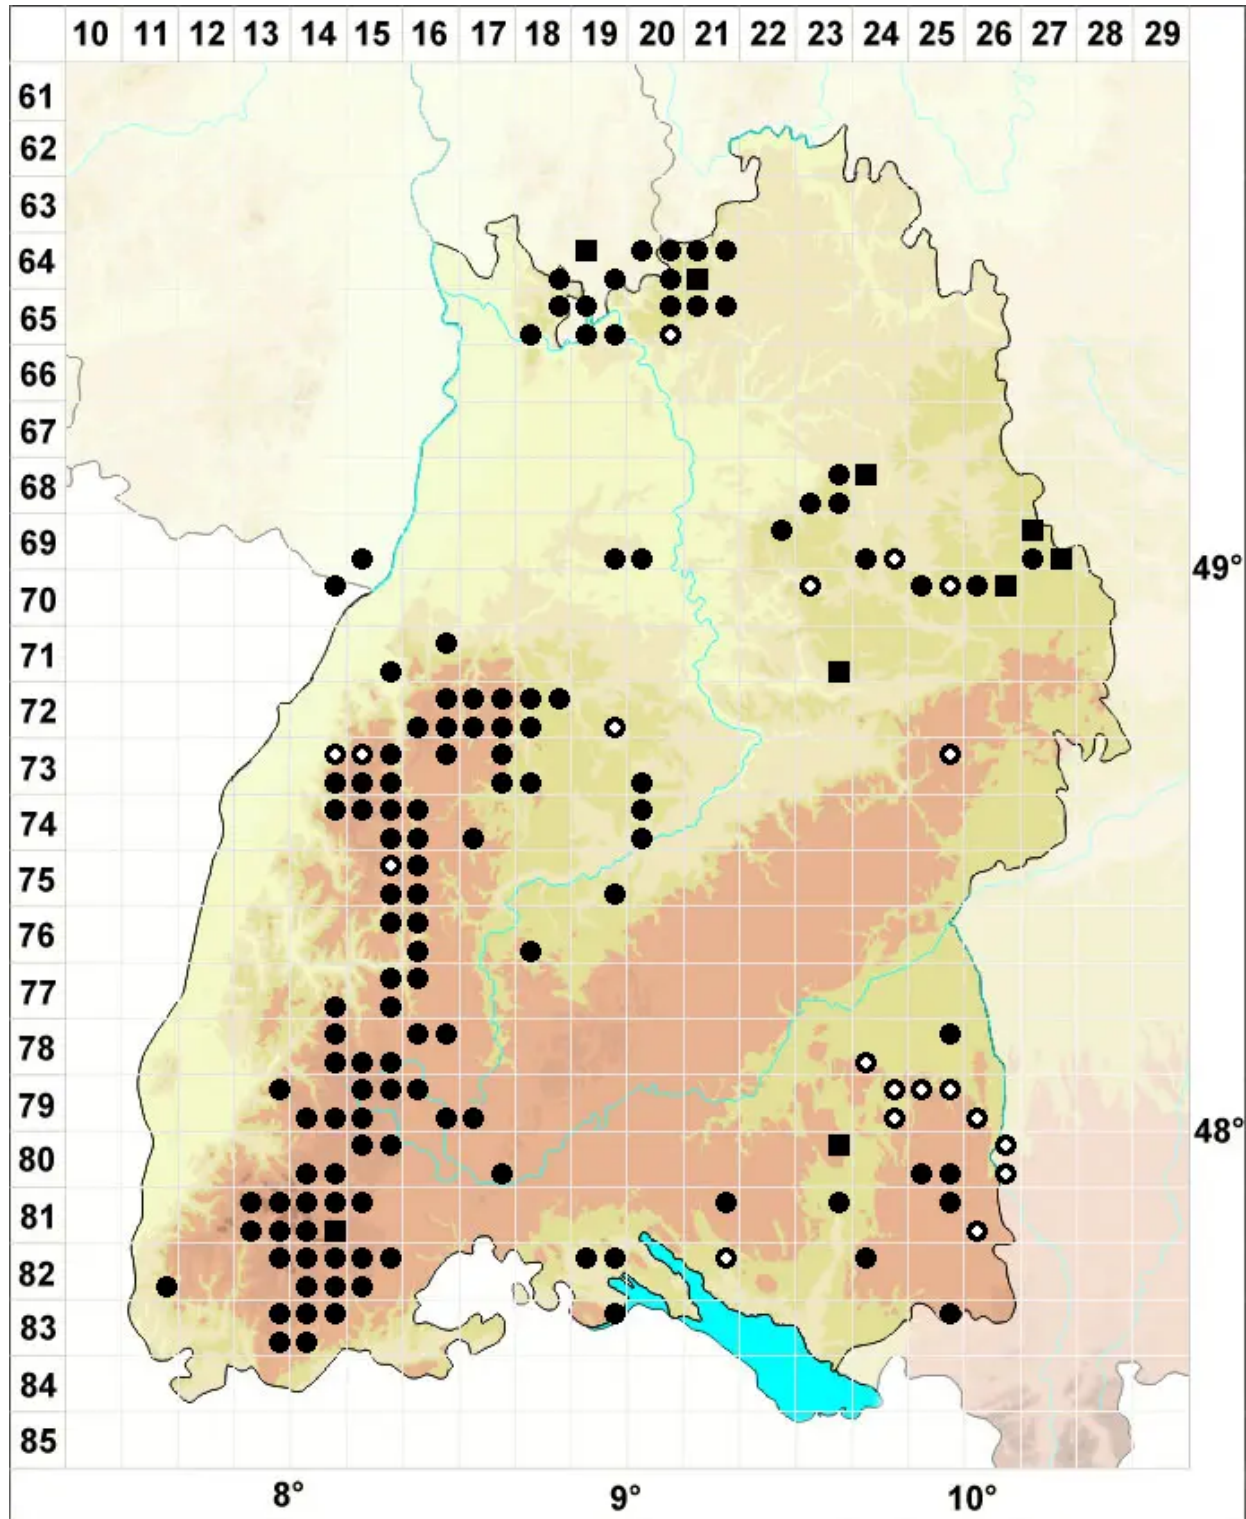

# Sphagnum inundatum Russow

Untergetauchtes Torfmoos, Amphibisches Torfmoos

Legende:

**Symbole:**  
Ausgefülltes Symbol:  
Zeitraum von 1980 bis heute (Aktuelle Angabe)  
Leeres Symbol:  
Zeitraum vor 1980 (Altangabe)  
Quadrat: Herbarbeleg