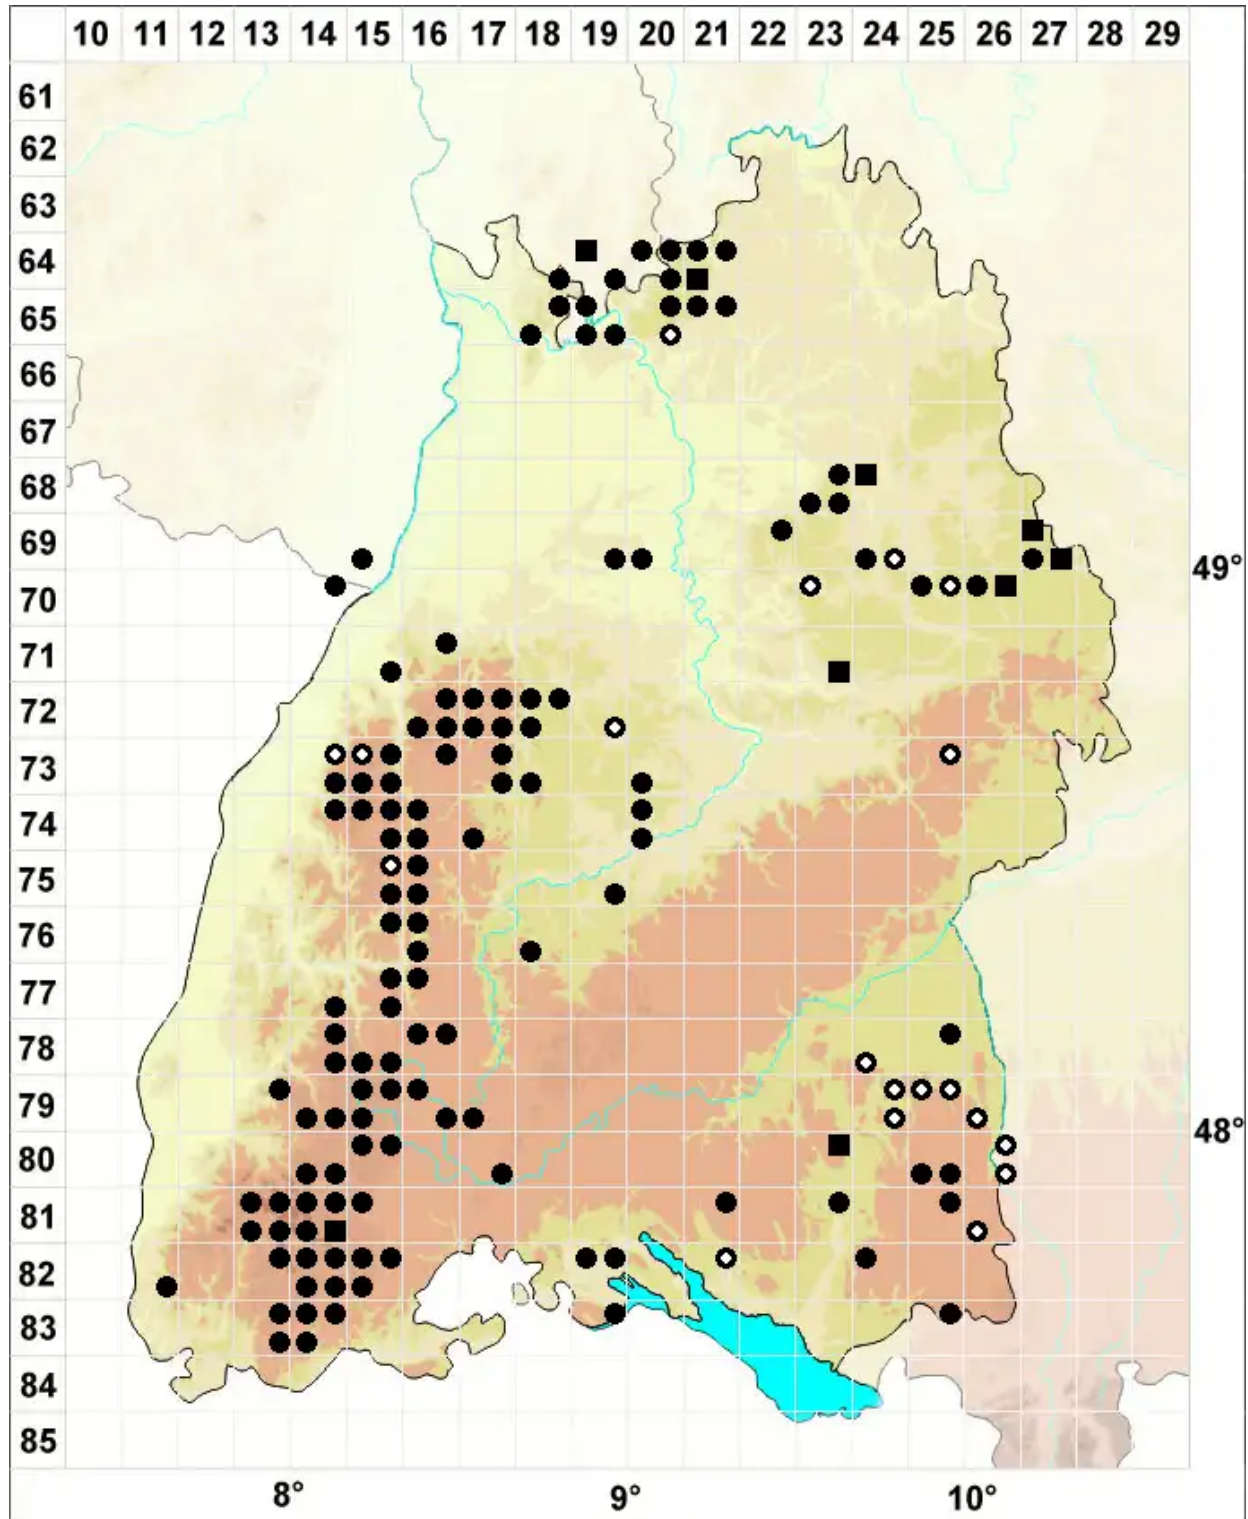

# Sphagnum inundatum Russow

Untergetauchtes Torfmoos, Amphibisches Torfmoos

Legende:

- Symbole:**
- Ausgefülltes Symbol:  
Zeitraum von 1980 bis heute (Aktuelle Angabe)
  - Leeres Symbol:  
Zeitraum vor 1980 (Altangabe)
  - Quadrat: Herbarbeleg