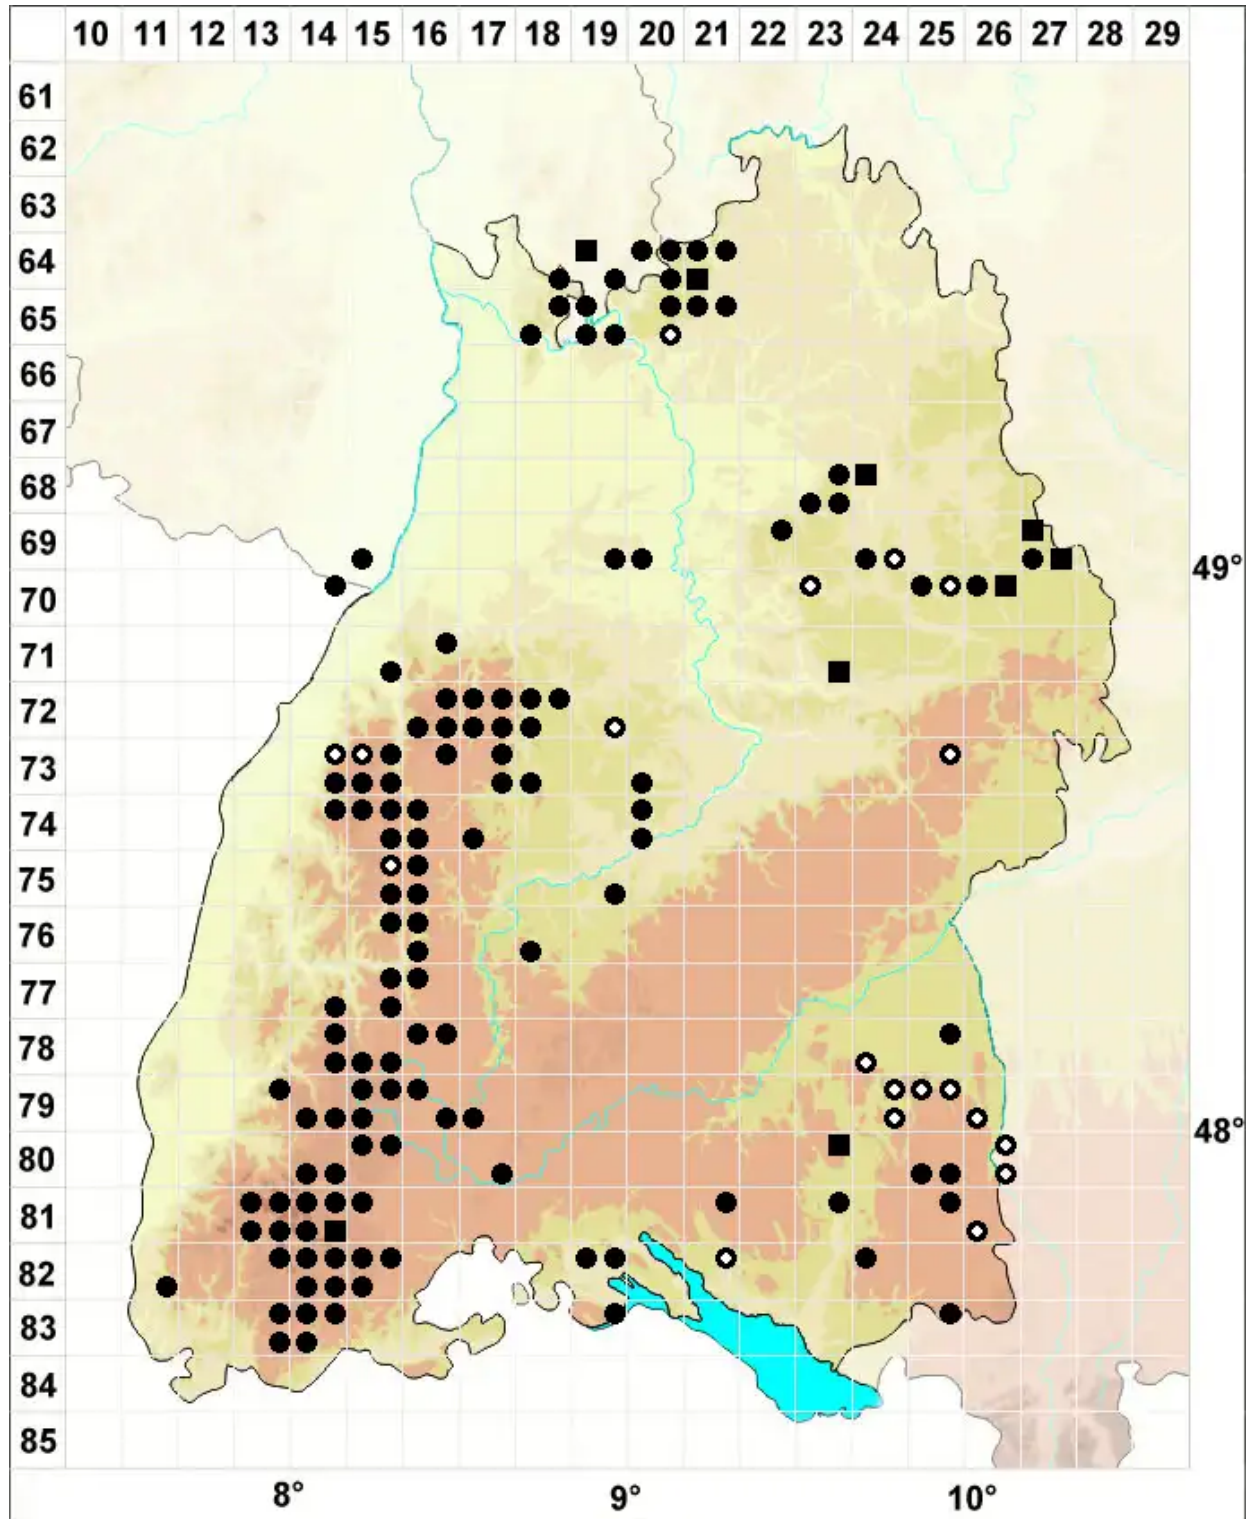

# Sphagnum inundatum Russow

Untergetauchtes Torfmoos, Amphibisches Torfmoos

Legende:

**Symbole:**  
Ausgefülltes Symbol:  
Zeitraum von 1980 bis heute (Aktuelle Angabe)  
Leeres Symbol:  
Zeitraum vor 1980 (Altangabe)  
Quadrat: Herbarbeleg