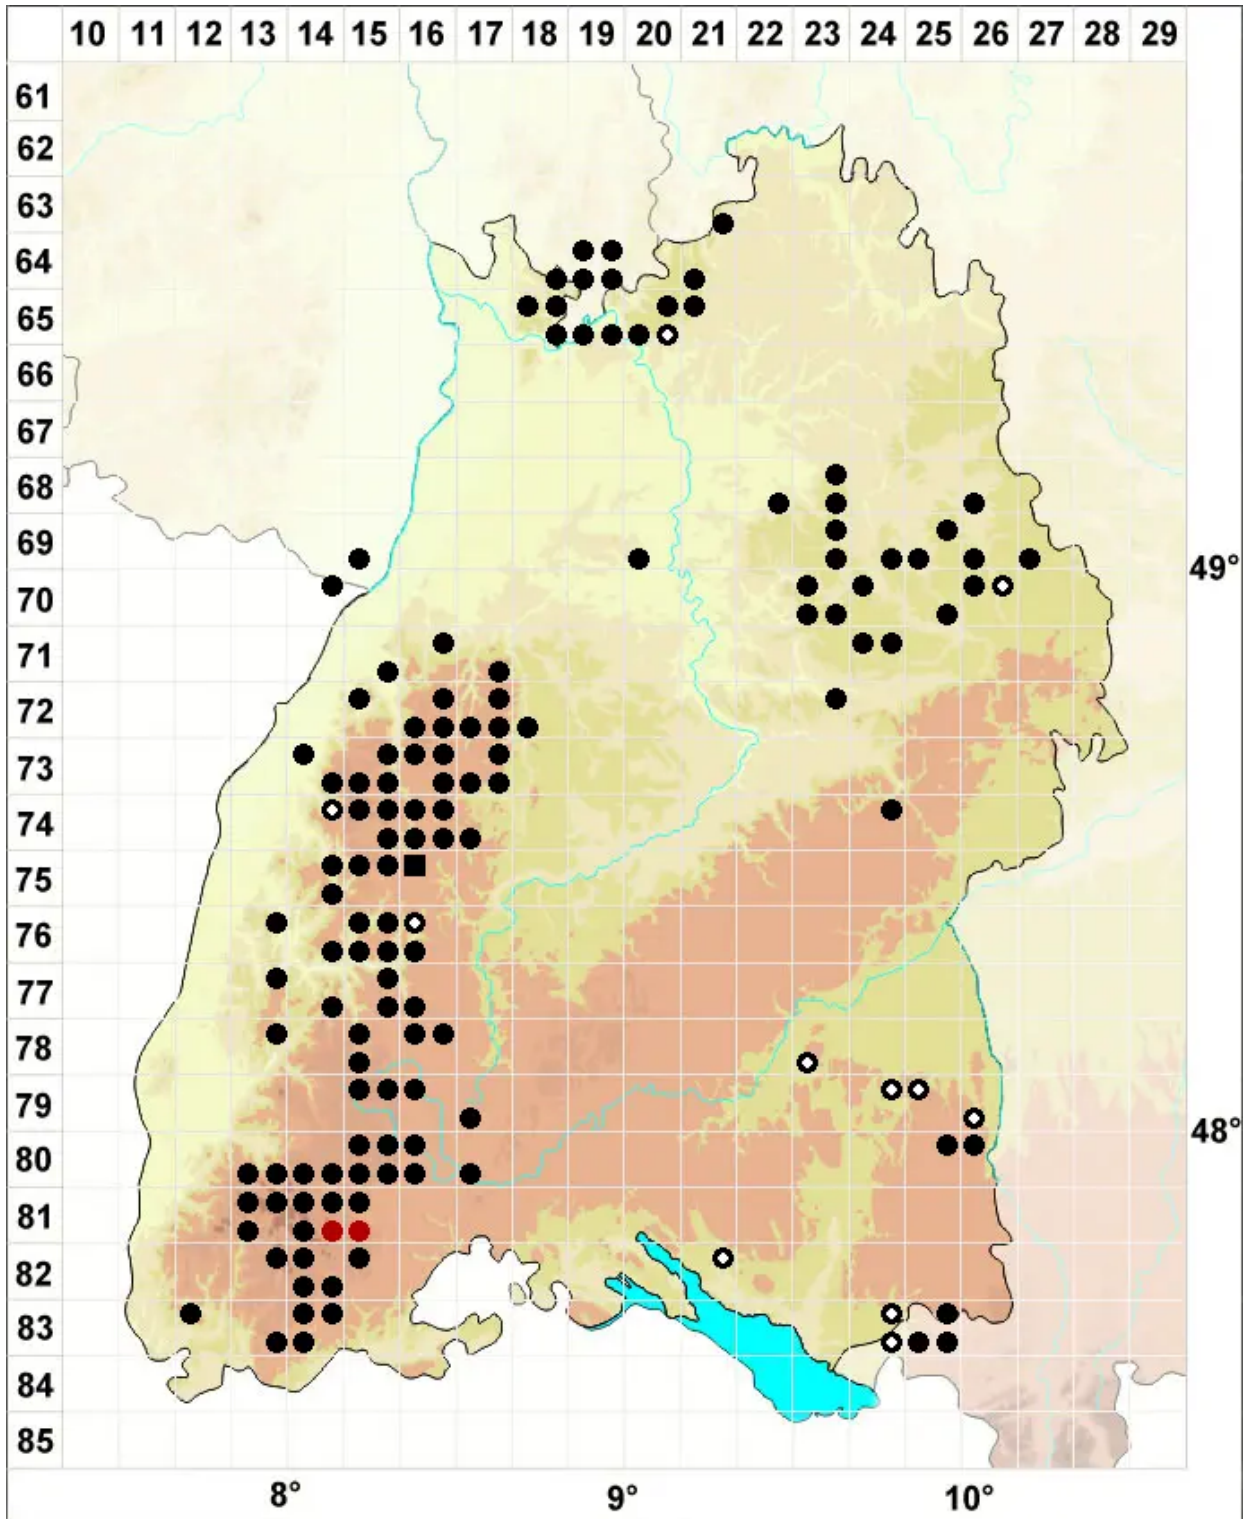

Sphagnum auriculatum Schimp.

Geöhrtes Torfmoos

Legende:

- Symbole:**
- Ausgefülltes Symbol:
Zeitraum von 1980 bis heute (Aktuelle Angabe)
 - Leeres Symbol:
Zeitraum vor 1980 (Altangabe)
 - Quadrat: Herbarbeleg