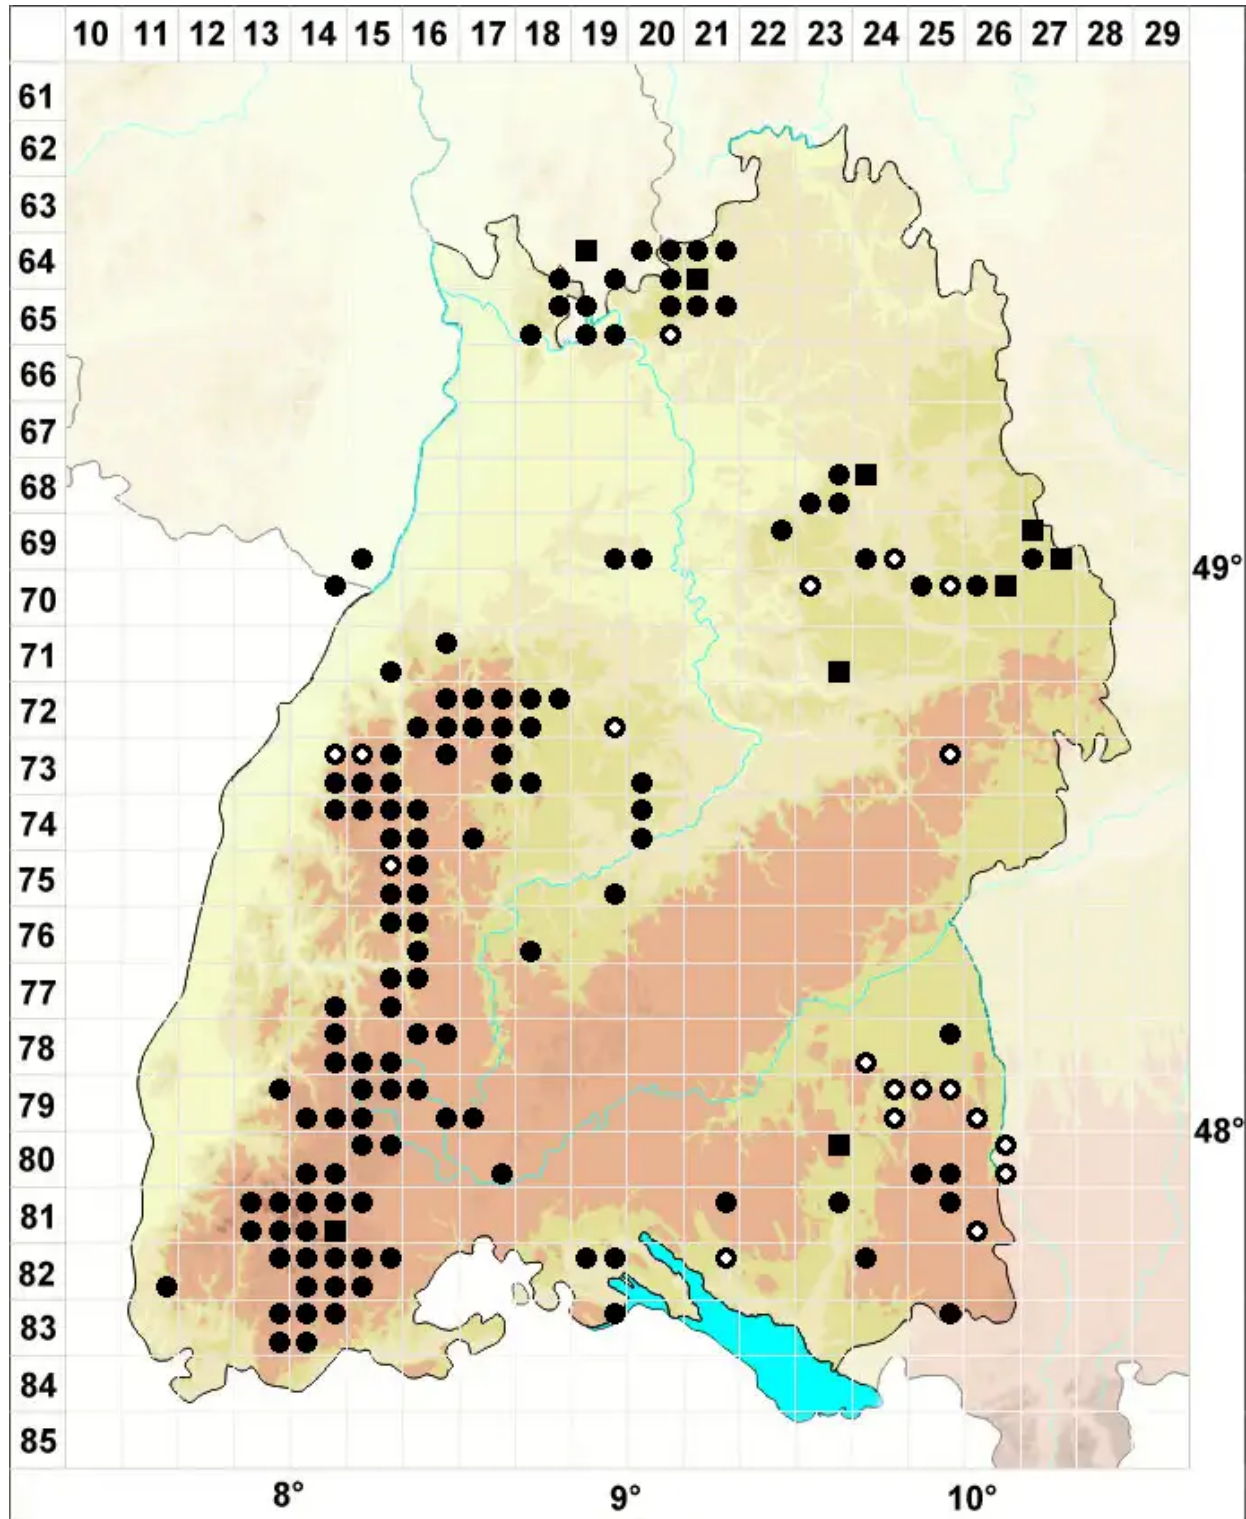

Sphagnum inundatum Russow

Untergetauchtes Torfmoos, Amphibisches Torfmoos

Legende:

- Symbole:**
- Ausgefülltes Symbol:
Zeitraum von 1980 bis heute (Aktuelle Angabe)
 - Leeres Symbol:
Zeitraum vor 1980 (Altangabe)
 - Quadrat: Herbarbeleg