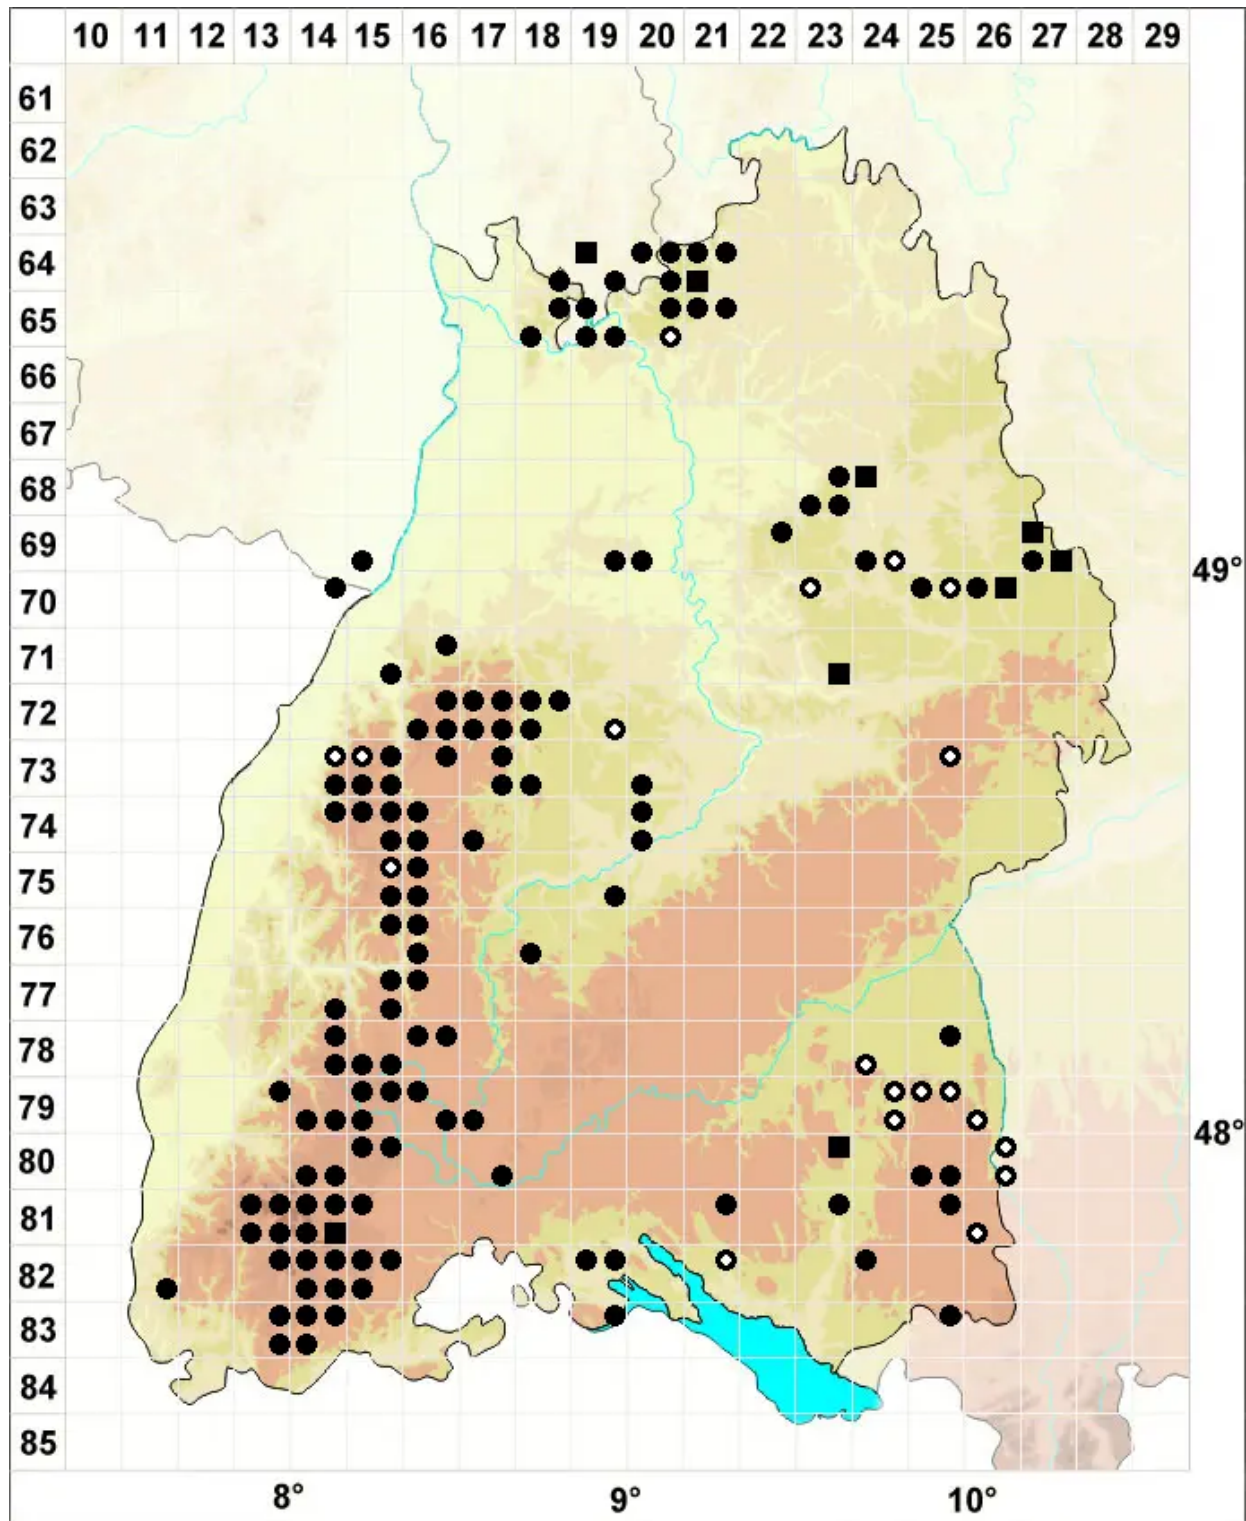

Sphagnum inundatum Russow

Untergetauchtes Torfmoos, Amphibisches Torfmoos

Legende:

Symbole:
Ausgefülltes Symbol:
Zeitraum von 1980 bis heute (Aktuelle Angabe)
Leeres Symbol:
Zeitraum vor 1980 (Altangabe)
Quadrat: Herbarbeleg