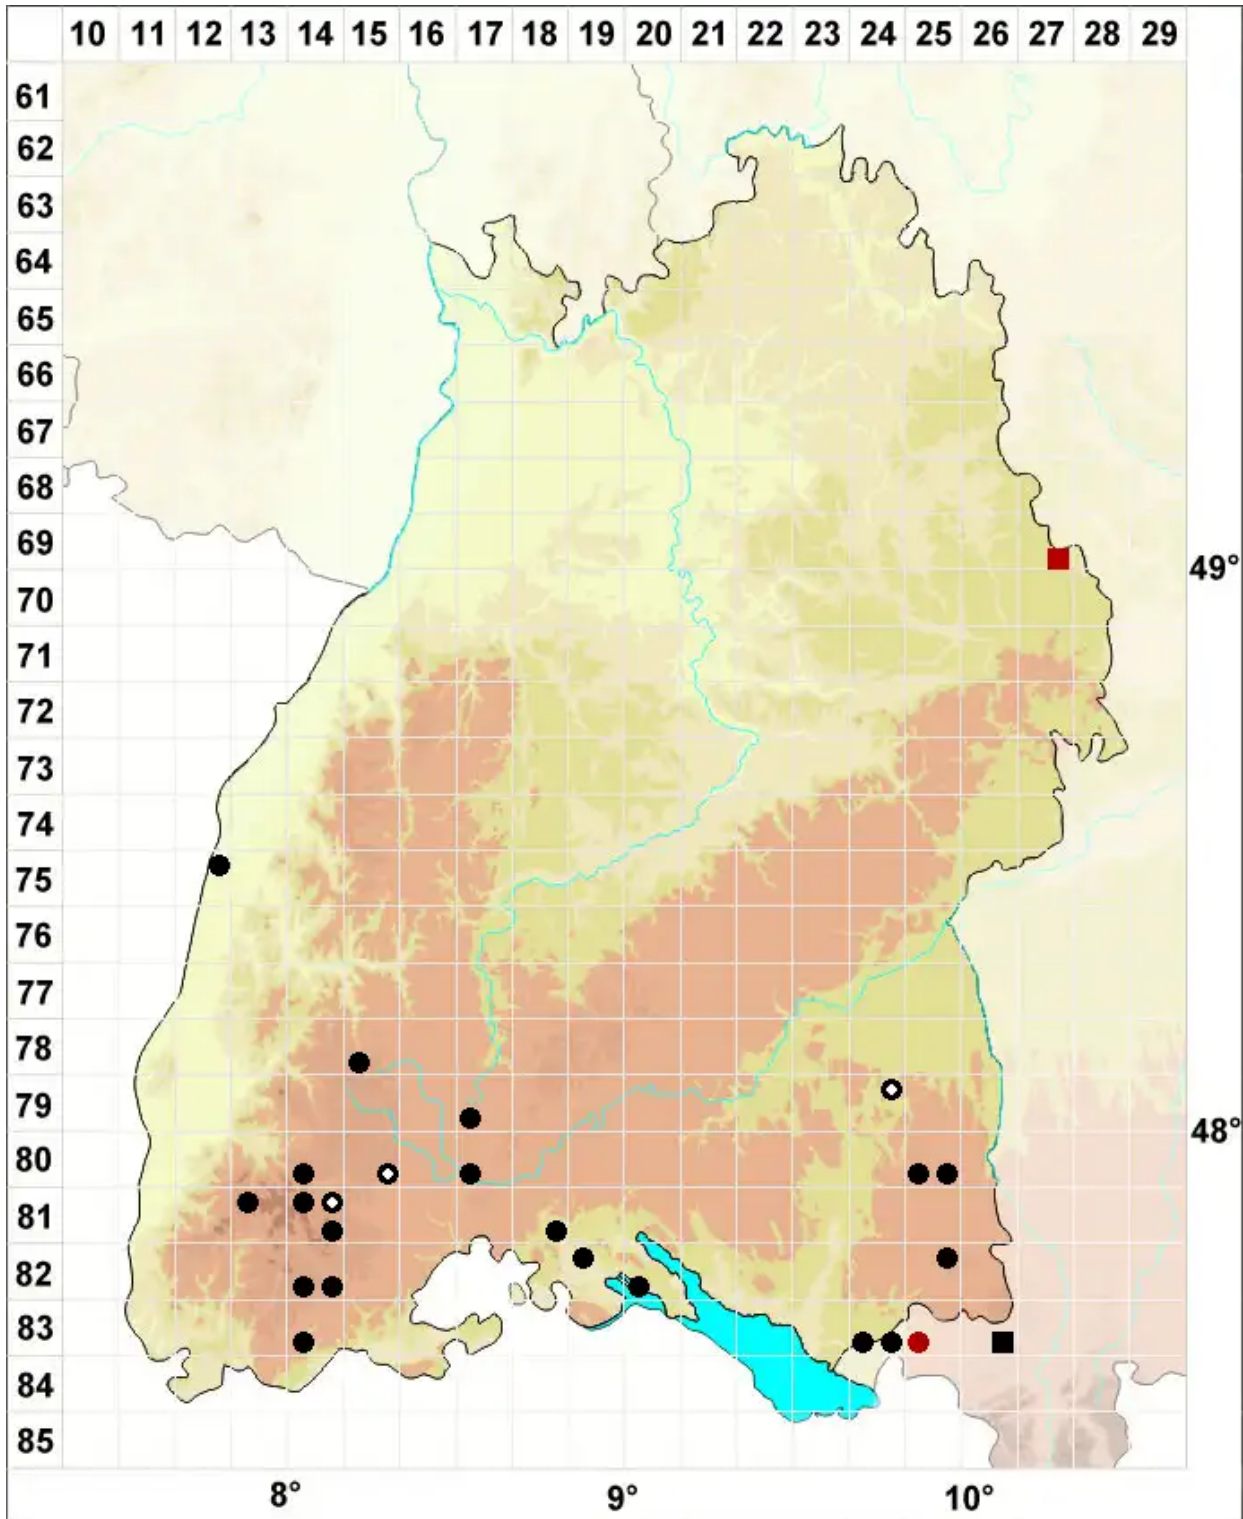

# *Sphagnum platyphyllum* (Lindb. ex Braithw.) Sull. ex Warnst.

Löffelblatt-Torfmoos

Legende:

- Symbole:**  
Ausgefülltes Symbol:  
Zeitraum von 1980 bis heute (Aktuelle Angabe)  
Leeres Symbol:  
Zeitraum vor 1980 (Altangabe)  
Quadrat: Herbarbeleg