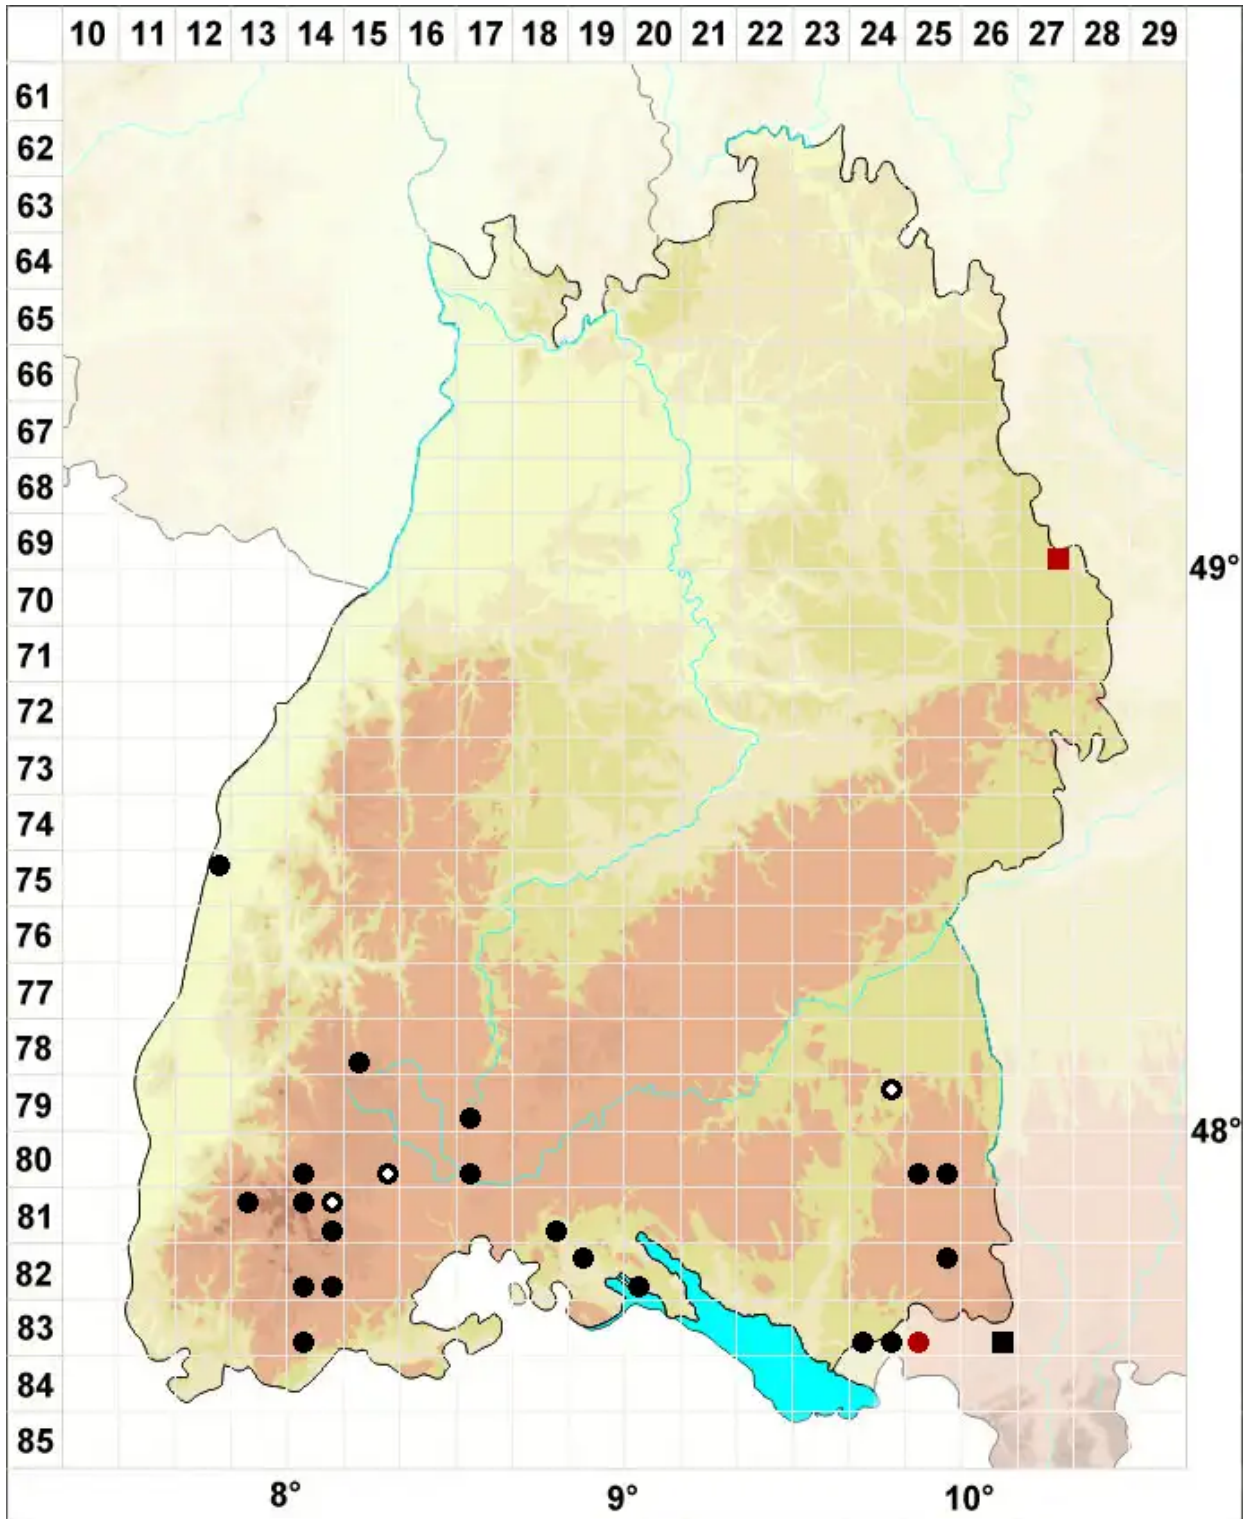

Sphagnum platyphyllum (Lindb. ex Braithw.) Sull. ex Warnst.

Löffelblatt-Torfmoos

Legende:

- Symbole:**
- Ausgefülltes Symbol:
Zeitraum von 1980 bis heute (Aktuelle Angabe)
 - Leeres Symbol:
Zeitraum vor 1980 (Altangabe)
 - Quadrat: Herbarbeleg