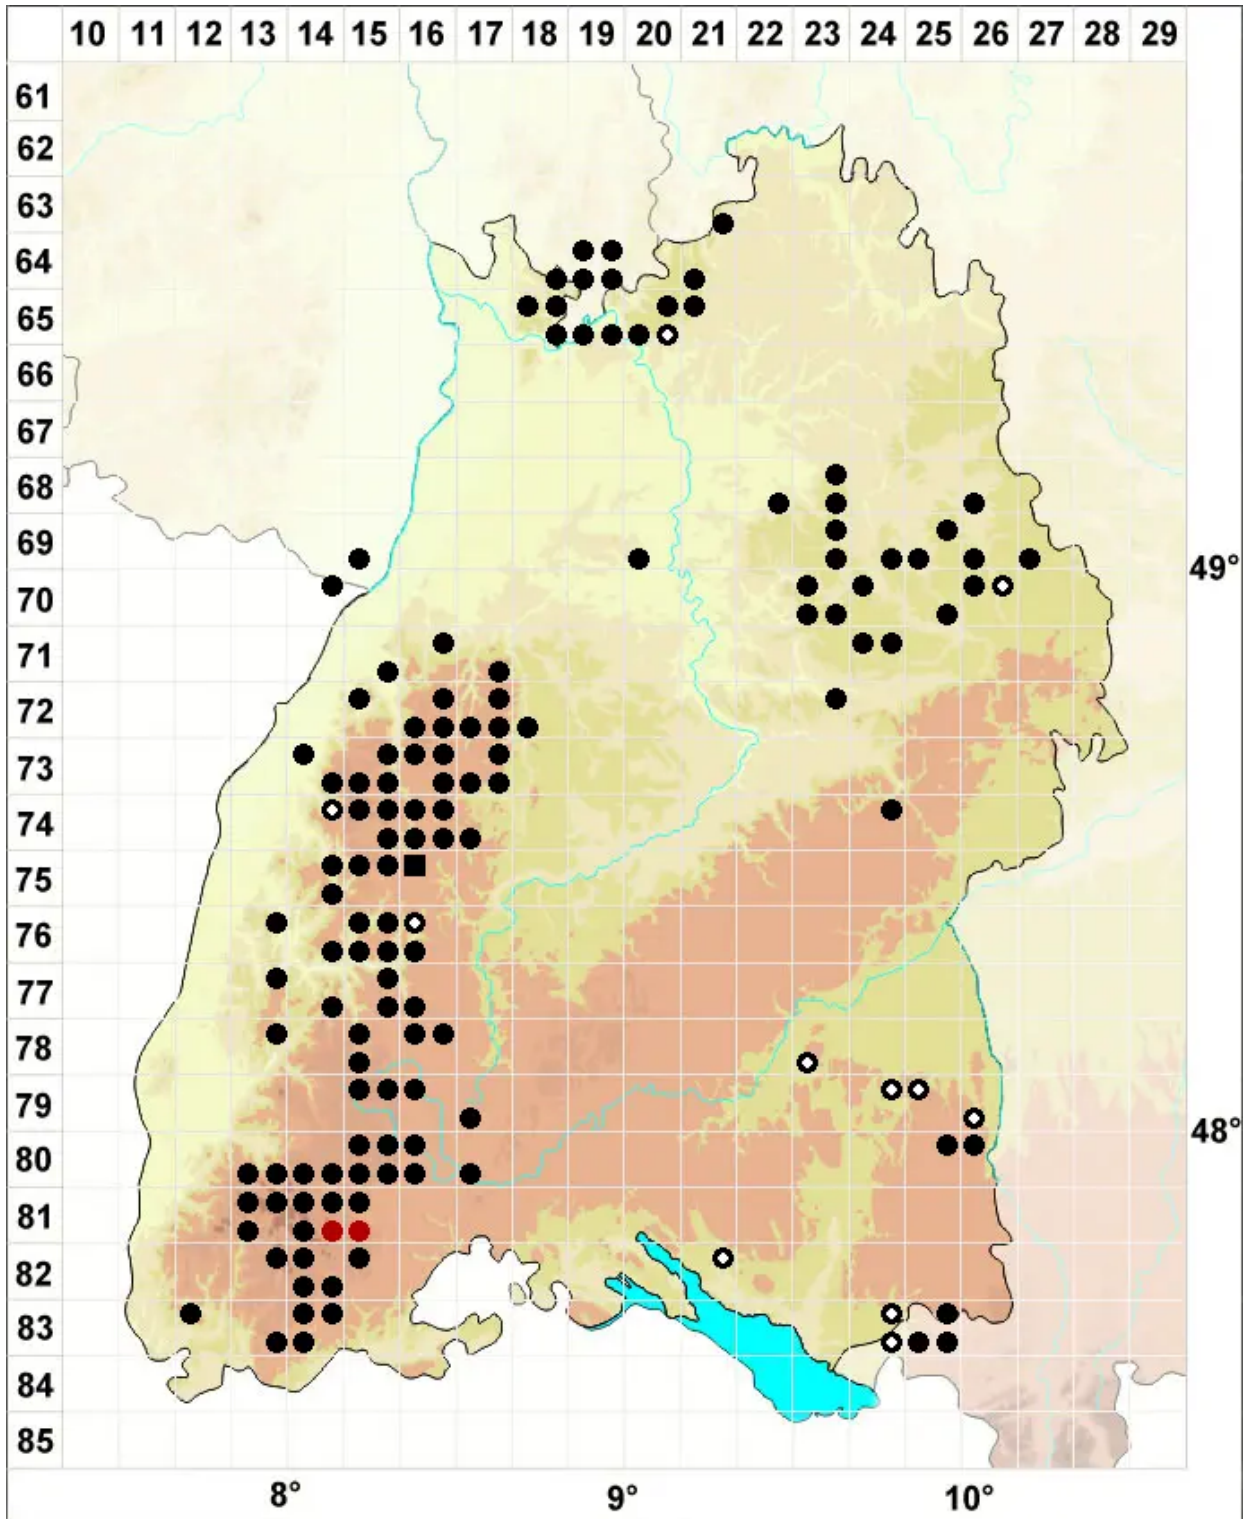

Sphagnum auriculatum Schimp.

Geöhrtes Torfmoos

Legende:

Symbole:

Ausgefülltes Symbol:
Zeitraum von 1980 bis heute (Aktuelle Angabe)

Leeres Symbol:
Zeitraum vor 1980 (Altangabe)

Quadrat: Herbarbeleg