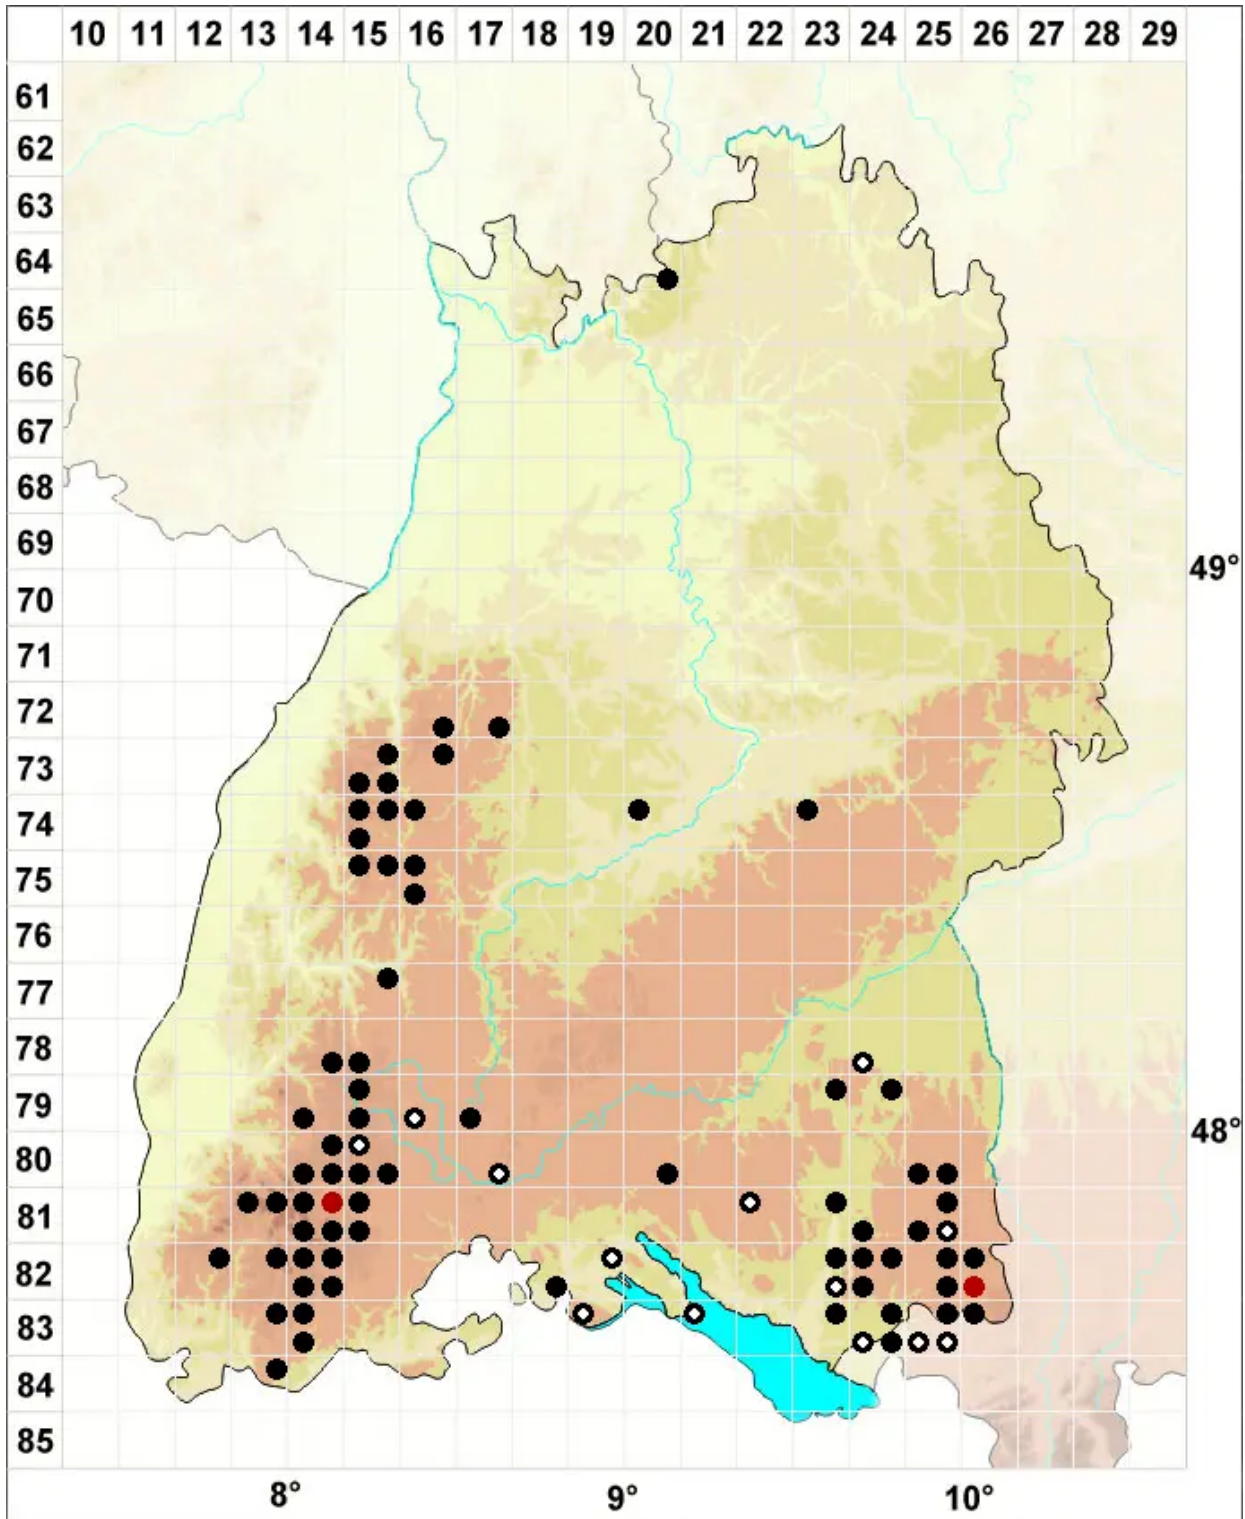

Sphagnum rubellum Wilson

Rötliches Torfmoos

Legende:

- Symbole:**
- Ausgefülltes Symbol:
Zeitraum von 1980 bis heute (Aktuelle Angabe)
 - Leeres Symbol:
Zeitraum vor 1980 (Altangabe)
 - Quadrat: Herbarbeleg