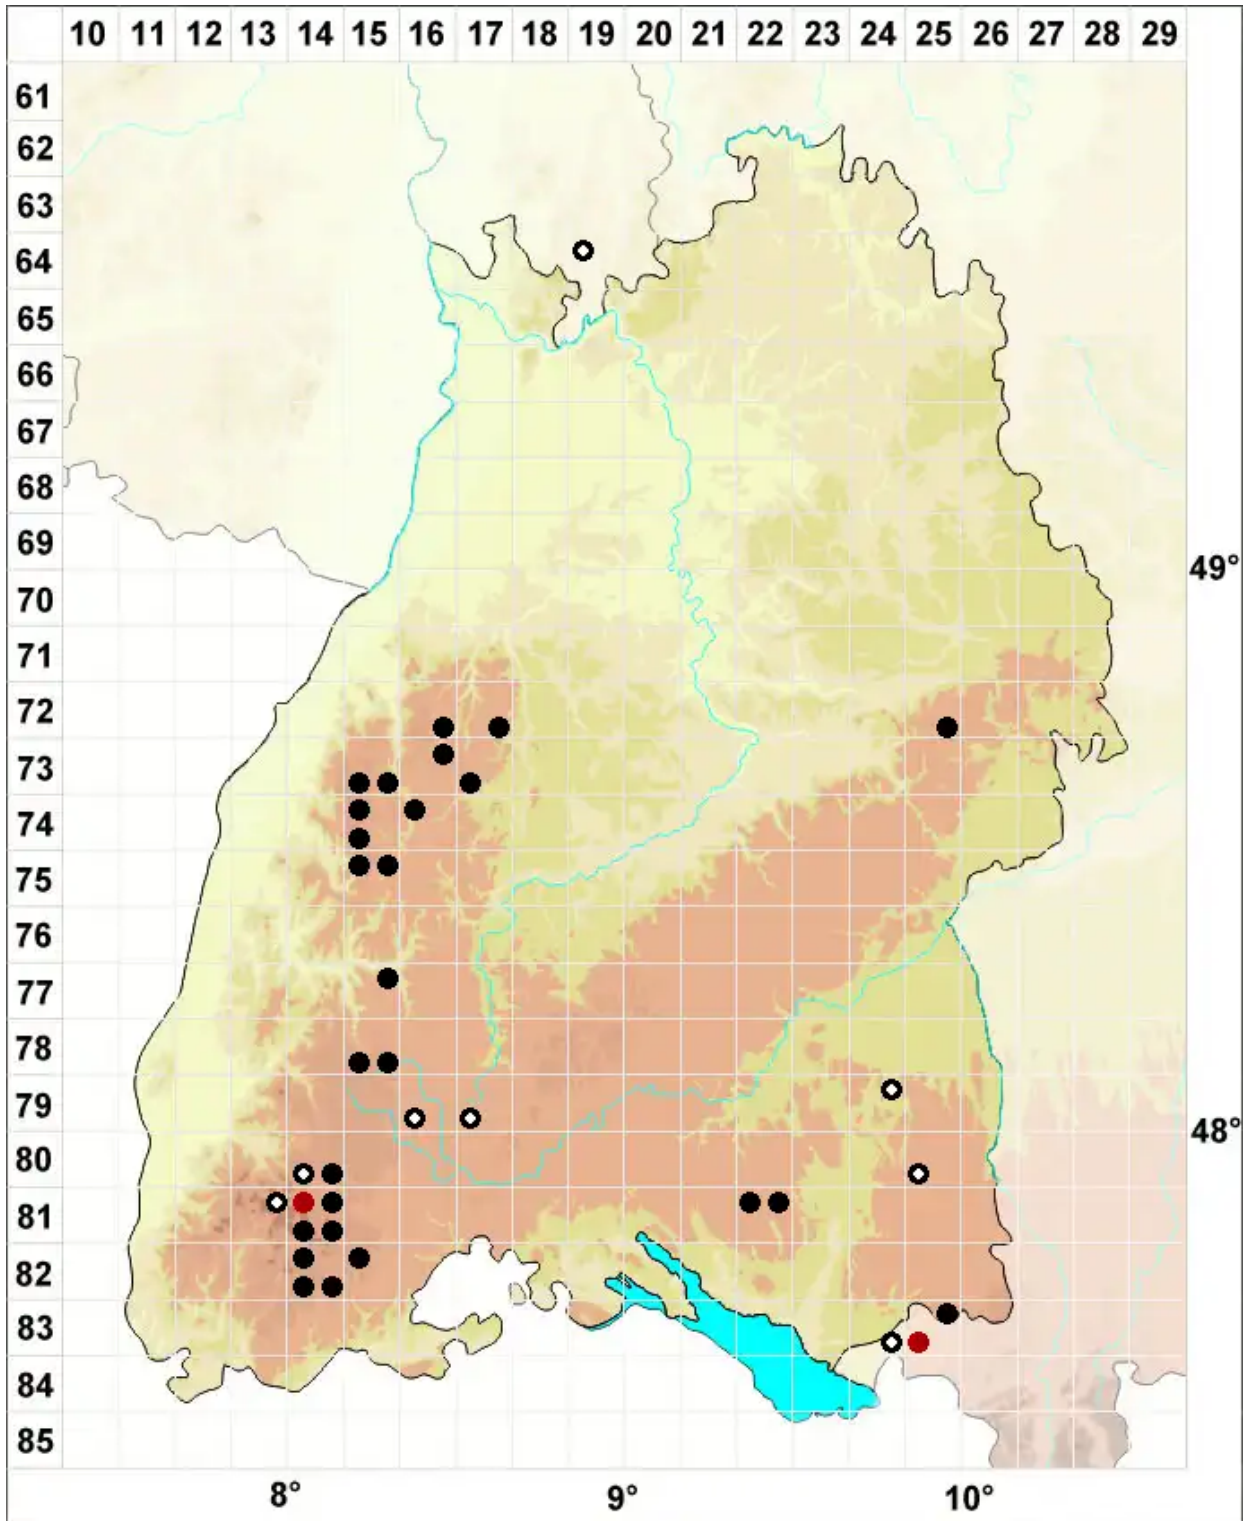

# Sphagnum tenellum (Brid.) Brid.

Zartes Torfmoos

Legende:

- Symbole:**
- Ausgefülltes Symbol:  
Zeitraum von 1980 bis heute (Aktuelle Angabe)
  - Leeres Symbol:  
Zeitraum vor 1980 (Altangabe)
  - Quadrat: Herbarbeleg