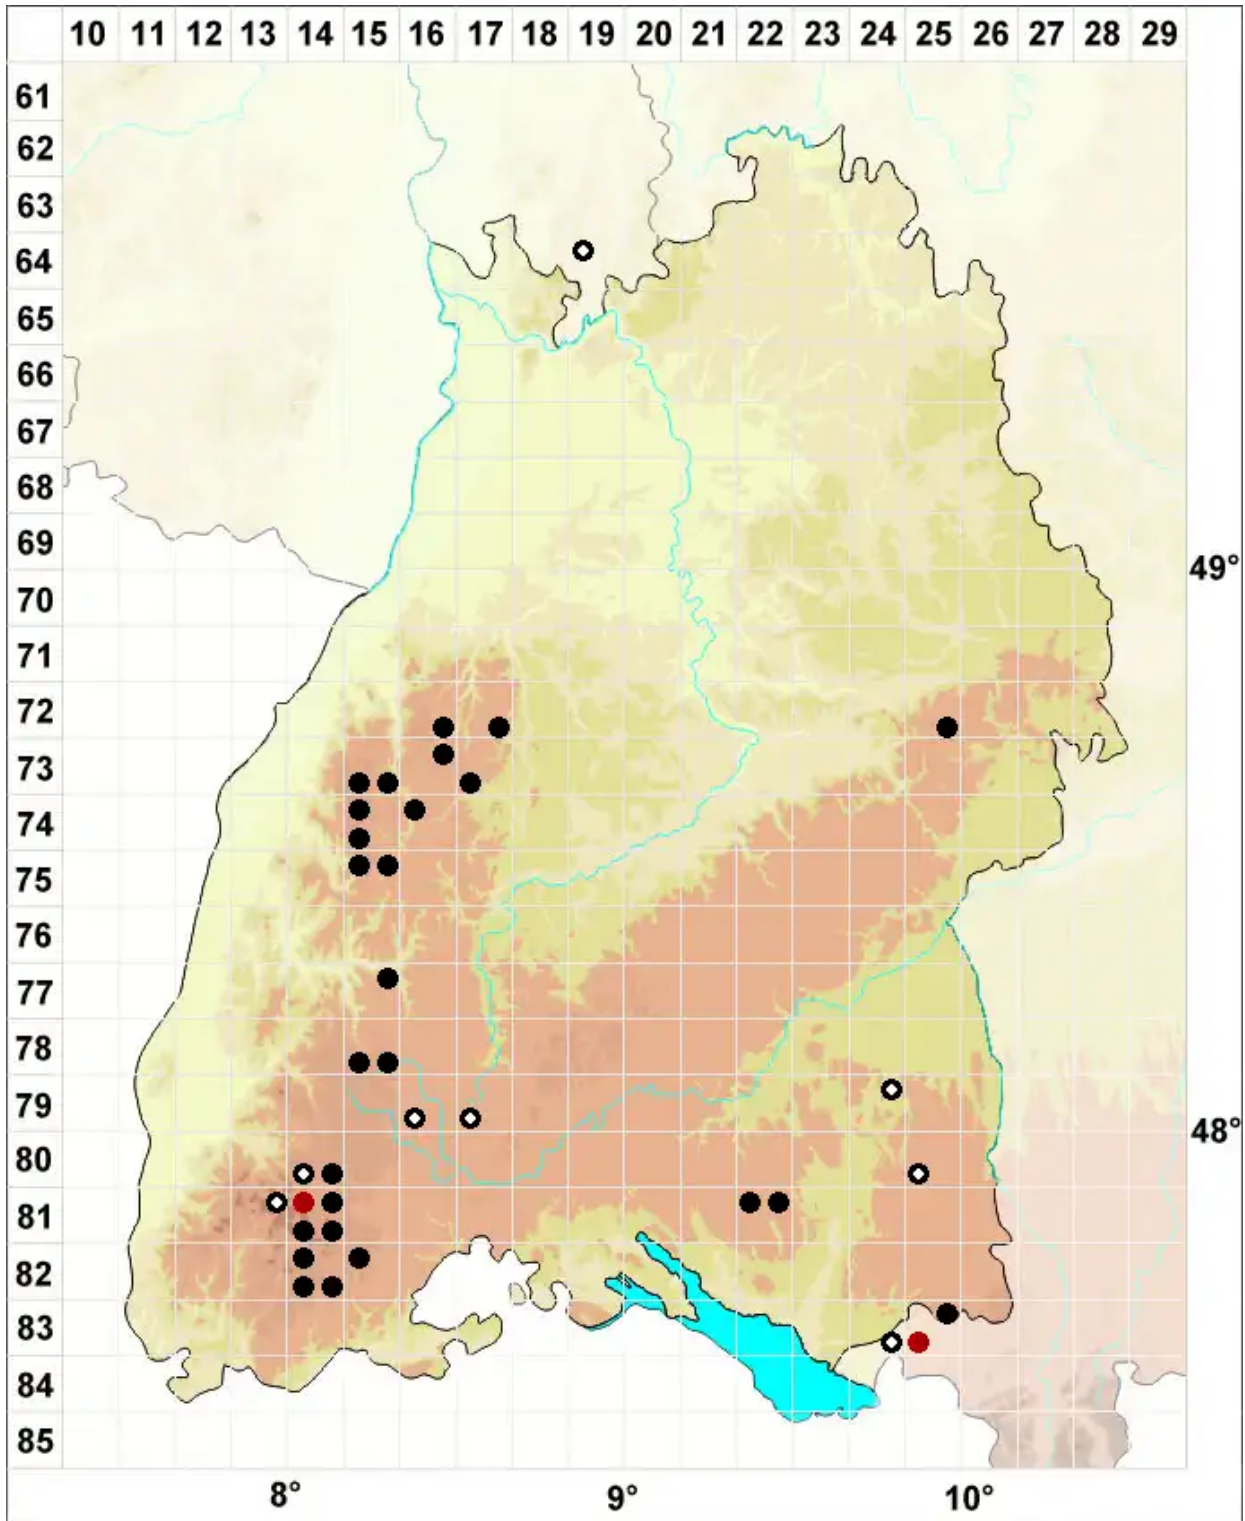

# Sphagnum tenellum (Brid.) Brid.

Zartes Torfmoos

Legende:

**Symbole:**  
Ausgefülltes Symbol:  
Zeitraum von 1980 bis heute (Aktuelle Angabe)  
Leeres Symbol:  
Zeitraum vor 1980 (Altangabe)  
Quadrat: Herbarbeleg