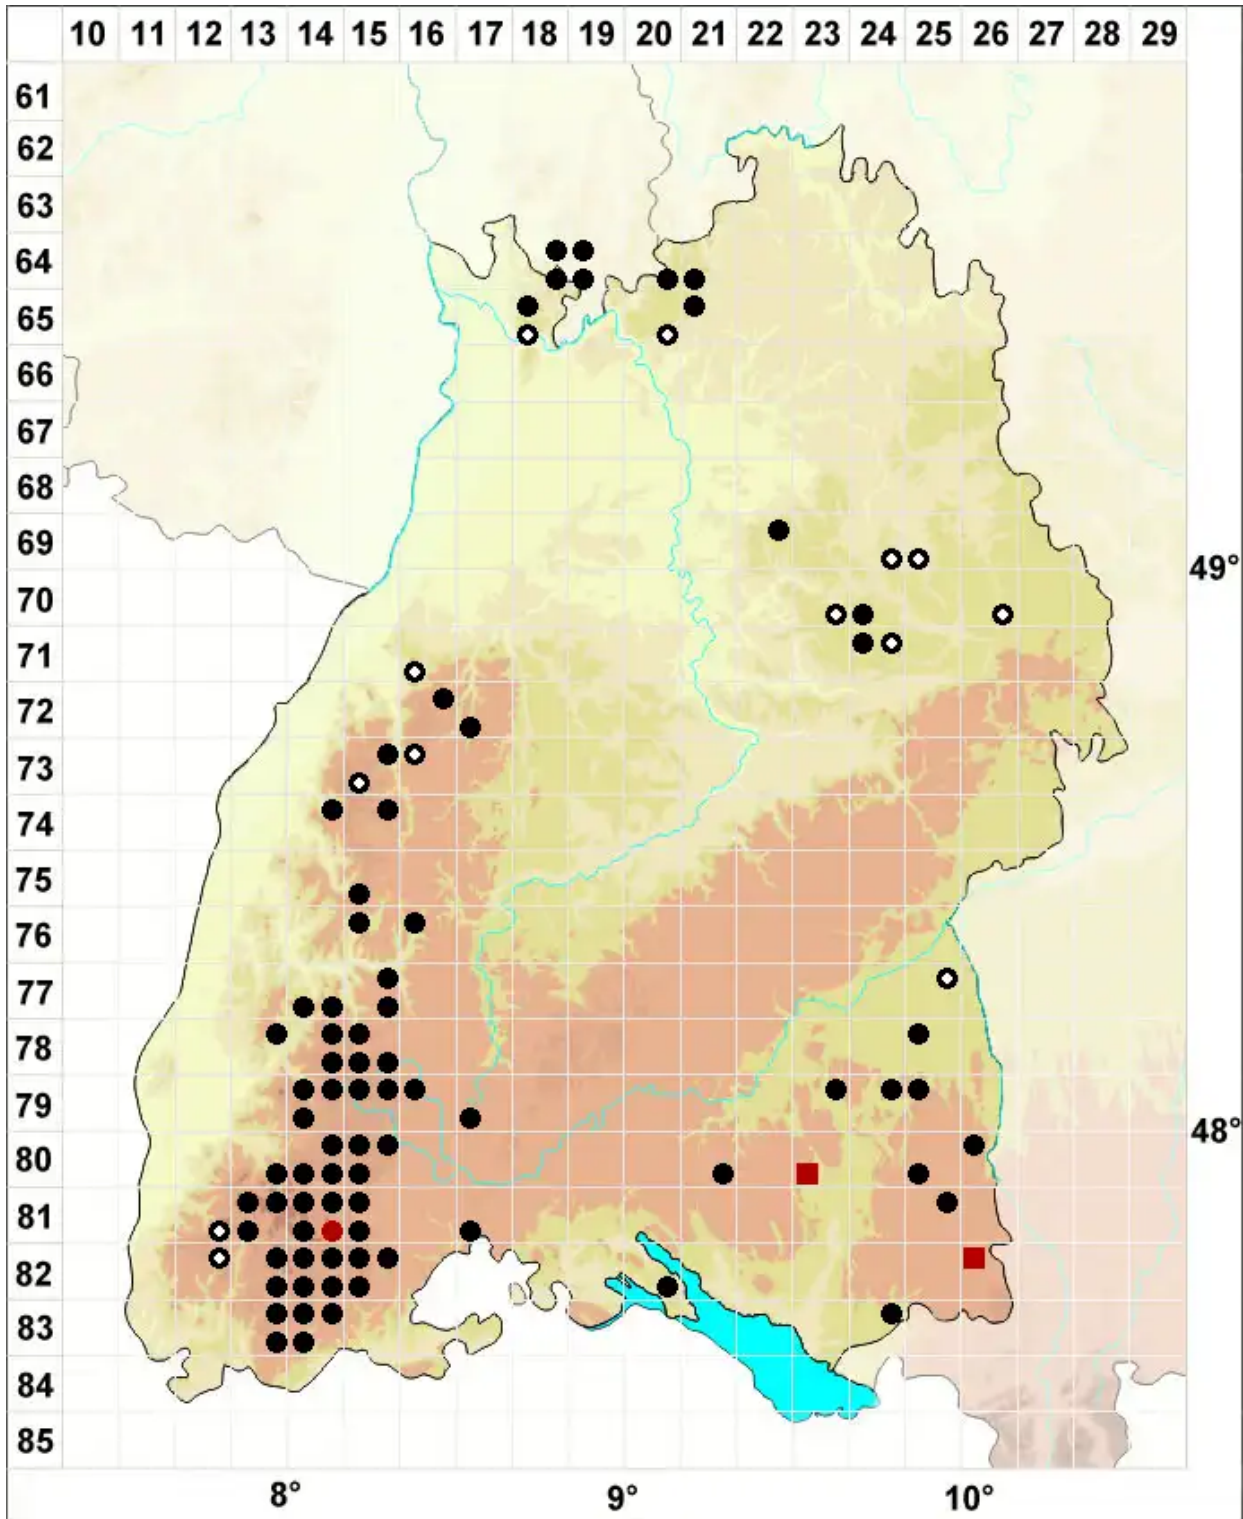

Sphagnum teres (Schimp.) Ångstr.

Rundliches Torfmoos

Legende:

- Symbole:**
- Ausgefülltes Symbol:
Zeitraum von 1980 bis heute (Aktuelle Angabe)
 - Leeres Symbol:
Zeitraum vor 1980 (Altangabe)
 - Quadrat: Herbarbeleg