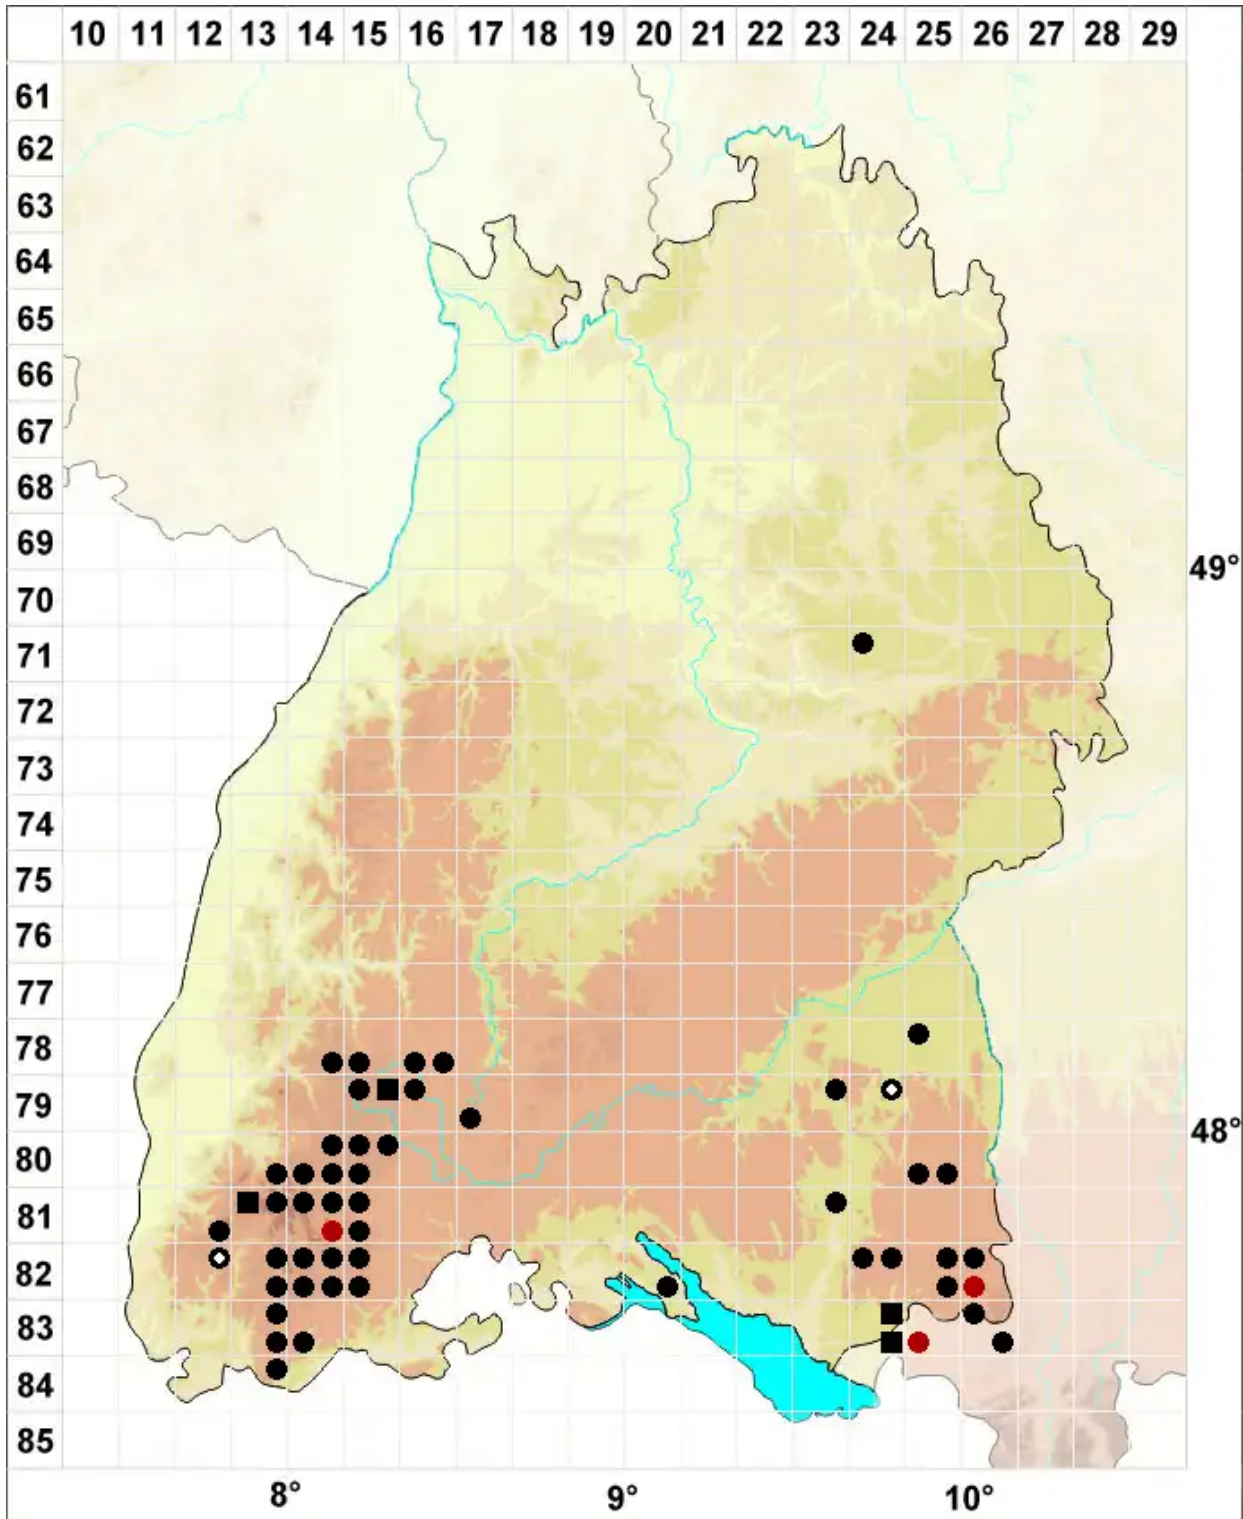

# Sphagnum warnstorffii Russow

## Warnstorfs Torfmoos

Legende:

- Symbole:**
- Ausgefülltes Symbol:  
Zeitraum von 1980 bis heute (Aktuelle Angabe)
  - Leeres Symbol:  
Zeitraum vor 1980 (Altangabe)
  - Quadrat: Herbarbeleg