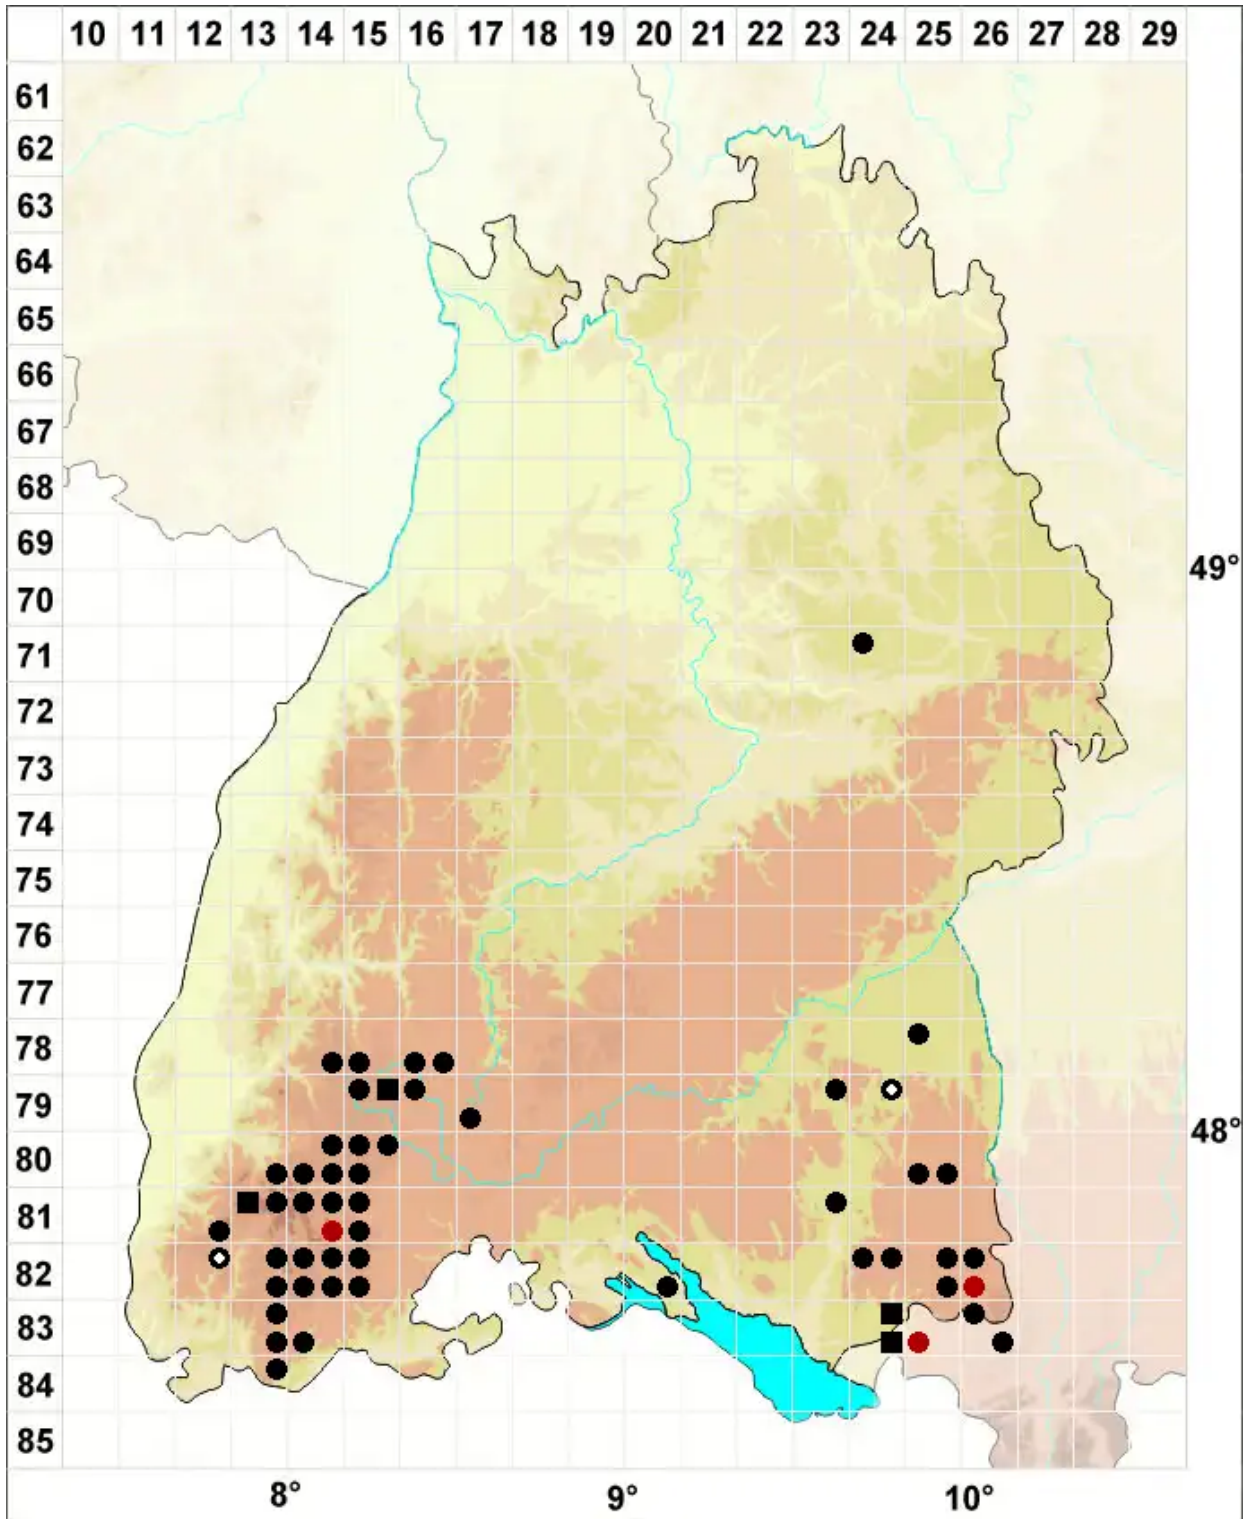

Sphagnum warnstorffii Russow

Warnstorfs Torfmoos

Legende:

- Symbole:**
- Ausgefülltes Symbol:
Zeitraum von 1980 bis heute (Aktuelle Angabe)
 - Leeres Symbol:
Zeitraum vor 1980 (Altangabe)
 - Quadrat: Herbarbeleg