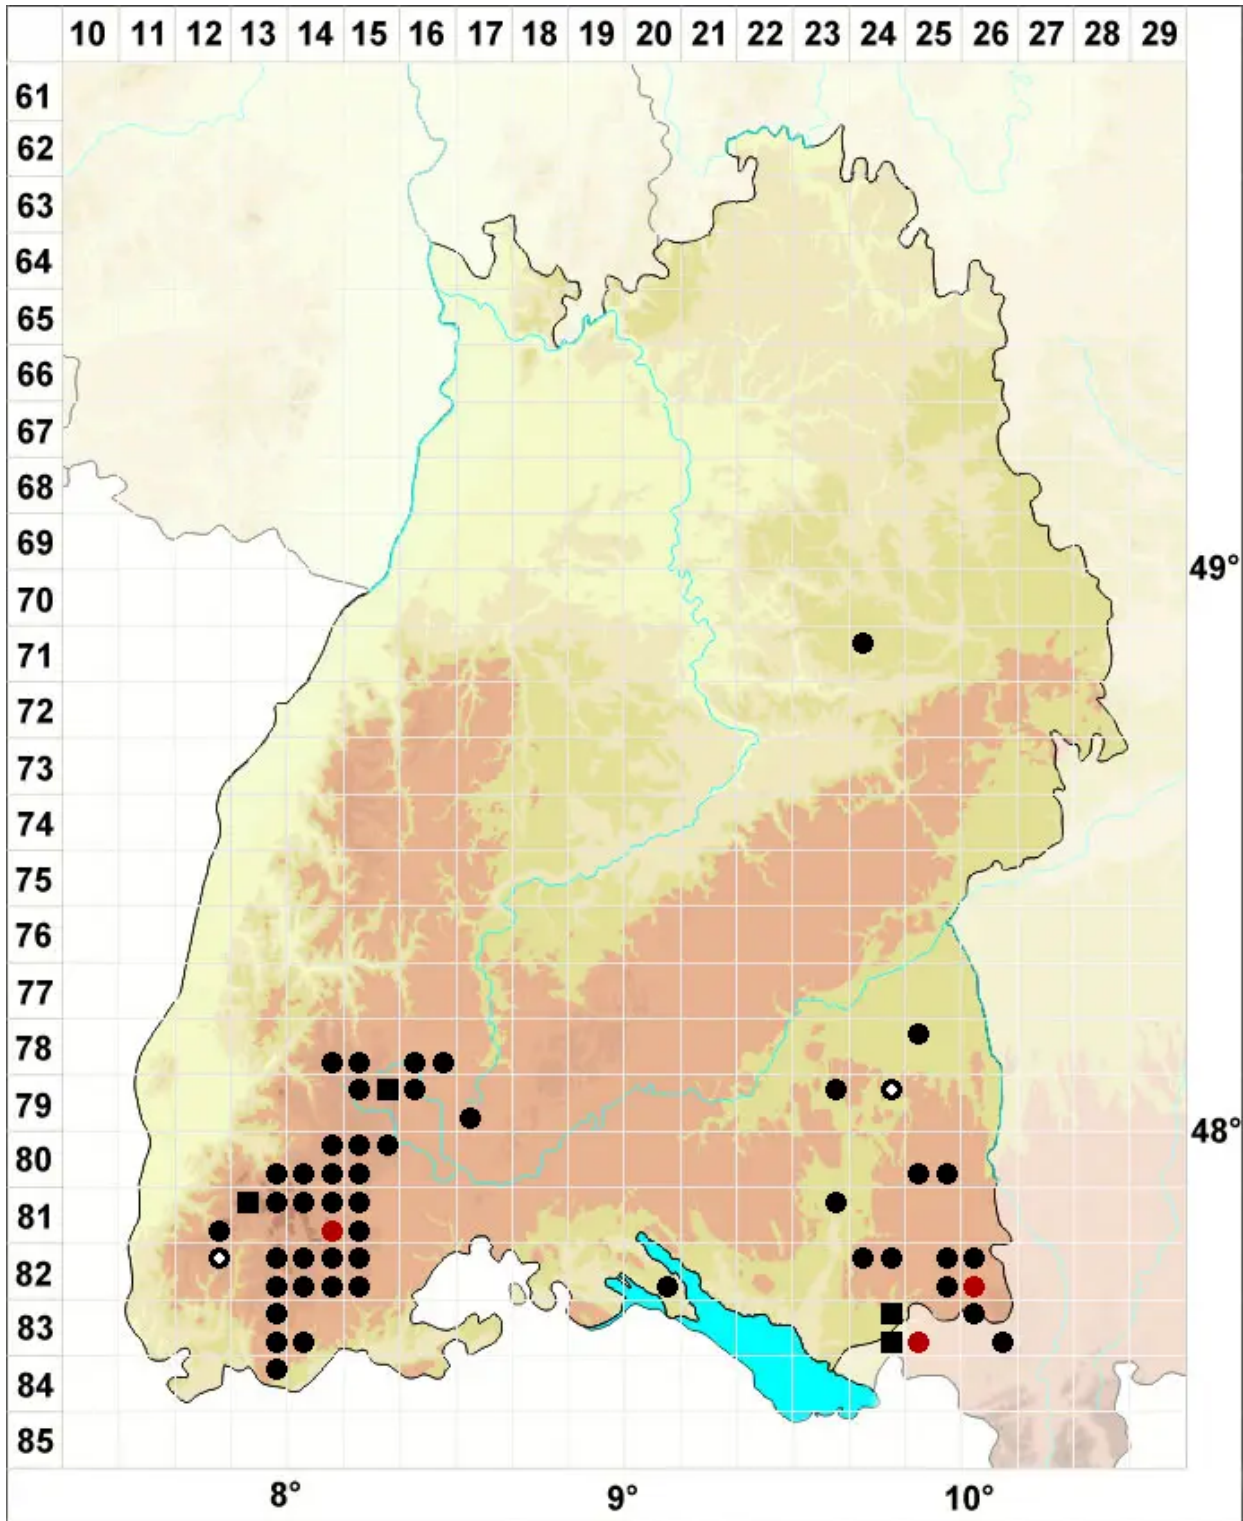

# Sphagnum warnstorffii Russow

## Warnstorfs Torfmoos

Legende:

**Symbole:**  
Ausgefülltes Symbol:  
Zeitraum von 1980 bis heute (Aktuelle Angabe)  
Leeres Symbol:  
Zeitraum vor 1980 (Altangabe)  
Quadrat: Herbarbeleg