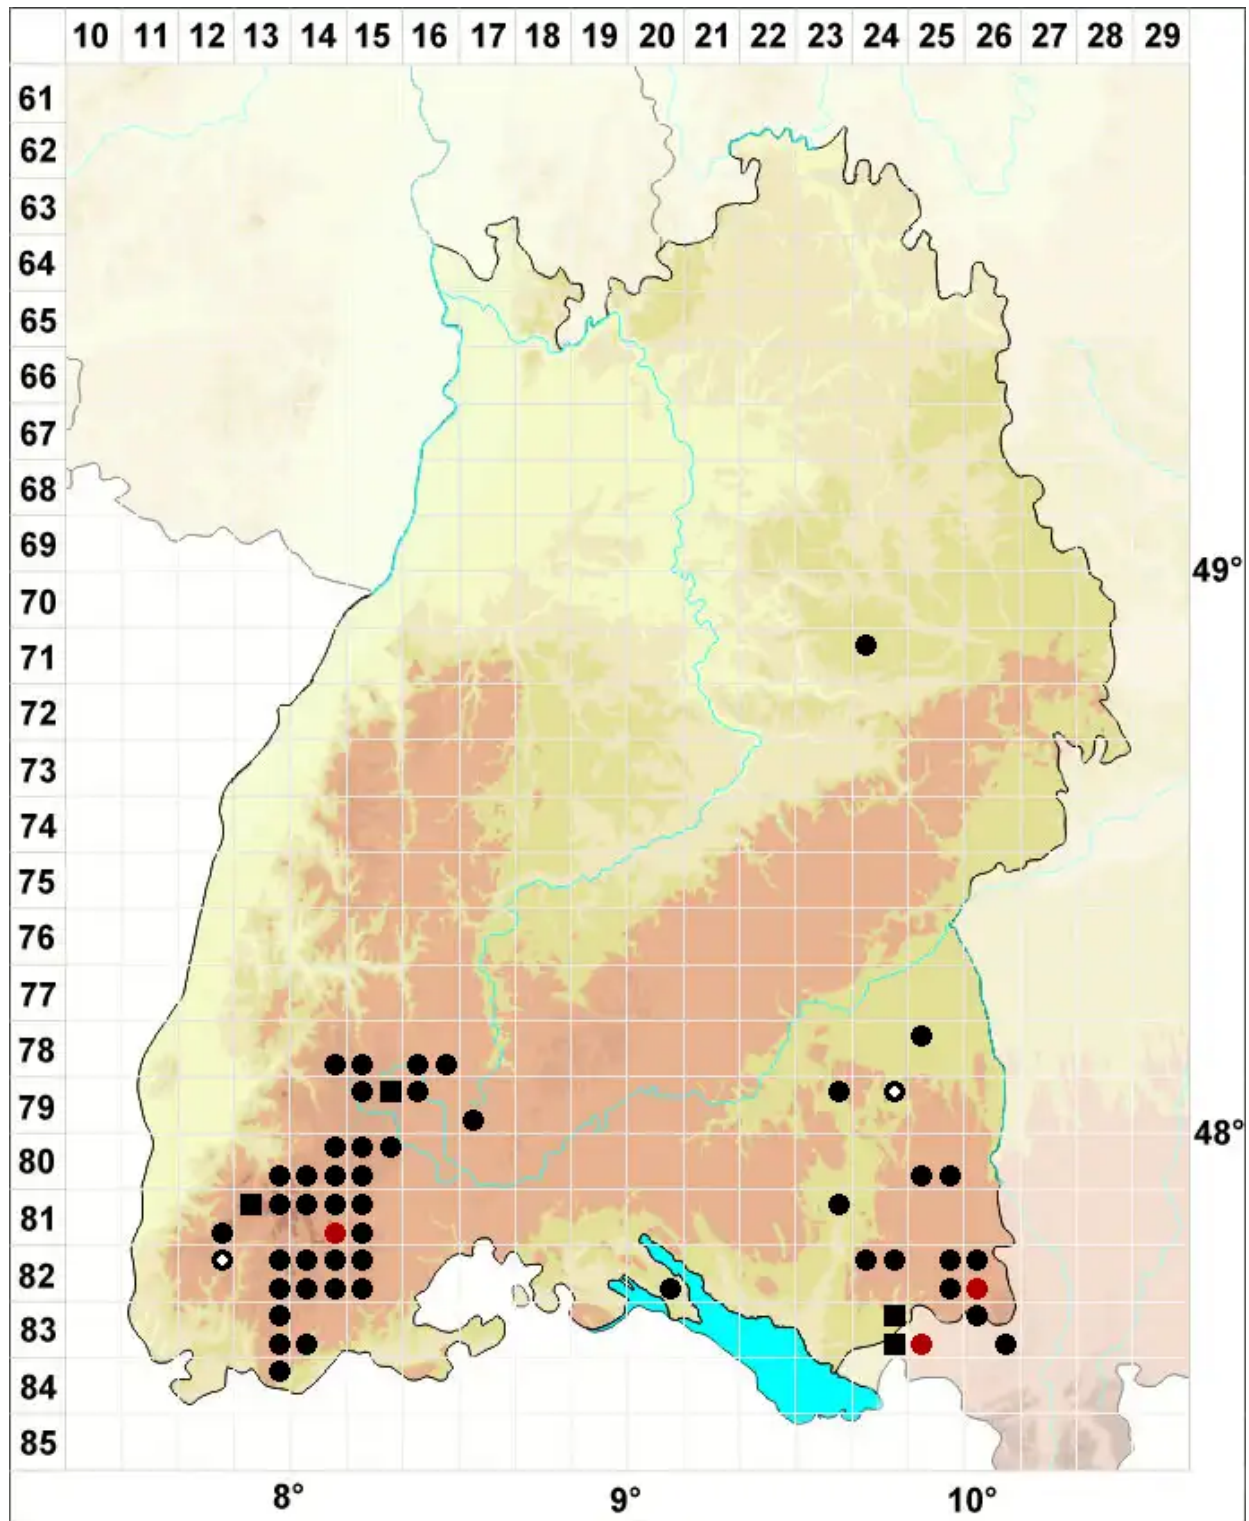

Sphagnum warnstorffii Russow

Warnstorfs Torfmoos

Legende:

Symbole:
Ausgefülltes Symbol:
Zeitraum von 1980 bis heute (Aktuelle Angabe)
Leeres Symbol:
Zeitraum vor 1980 (Altangabe)
Quadrat: Herbarbeleg