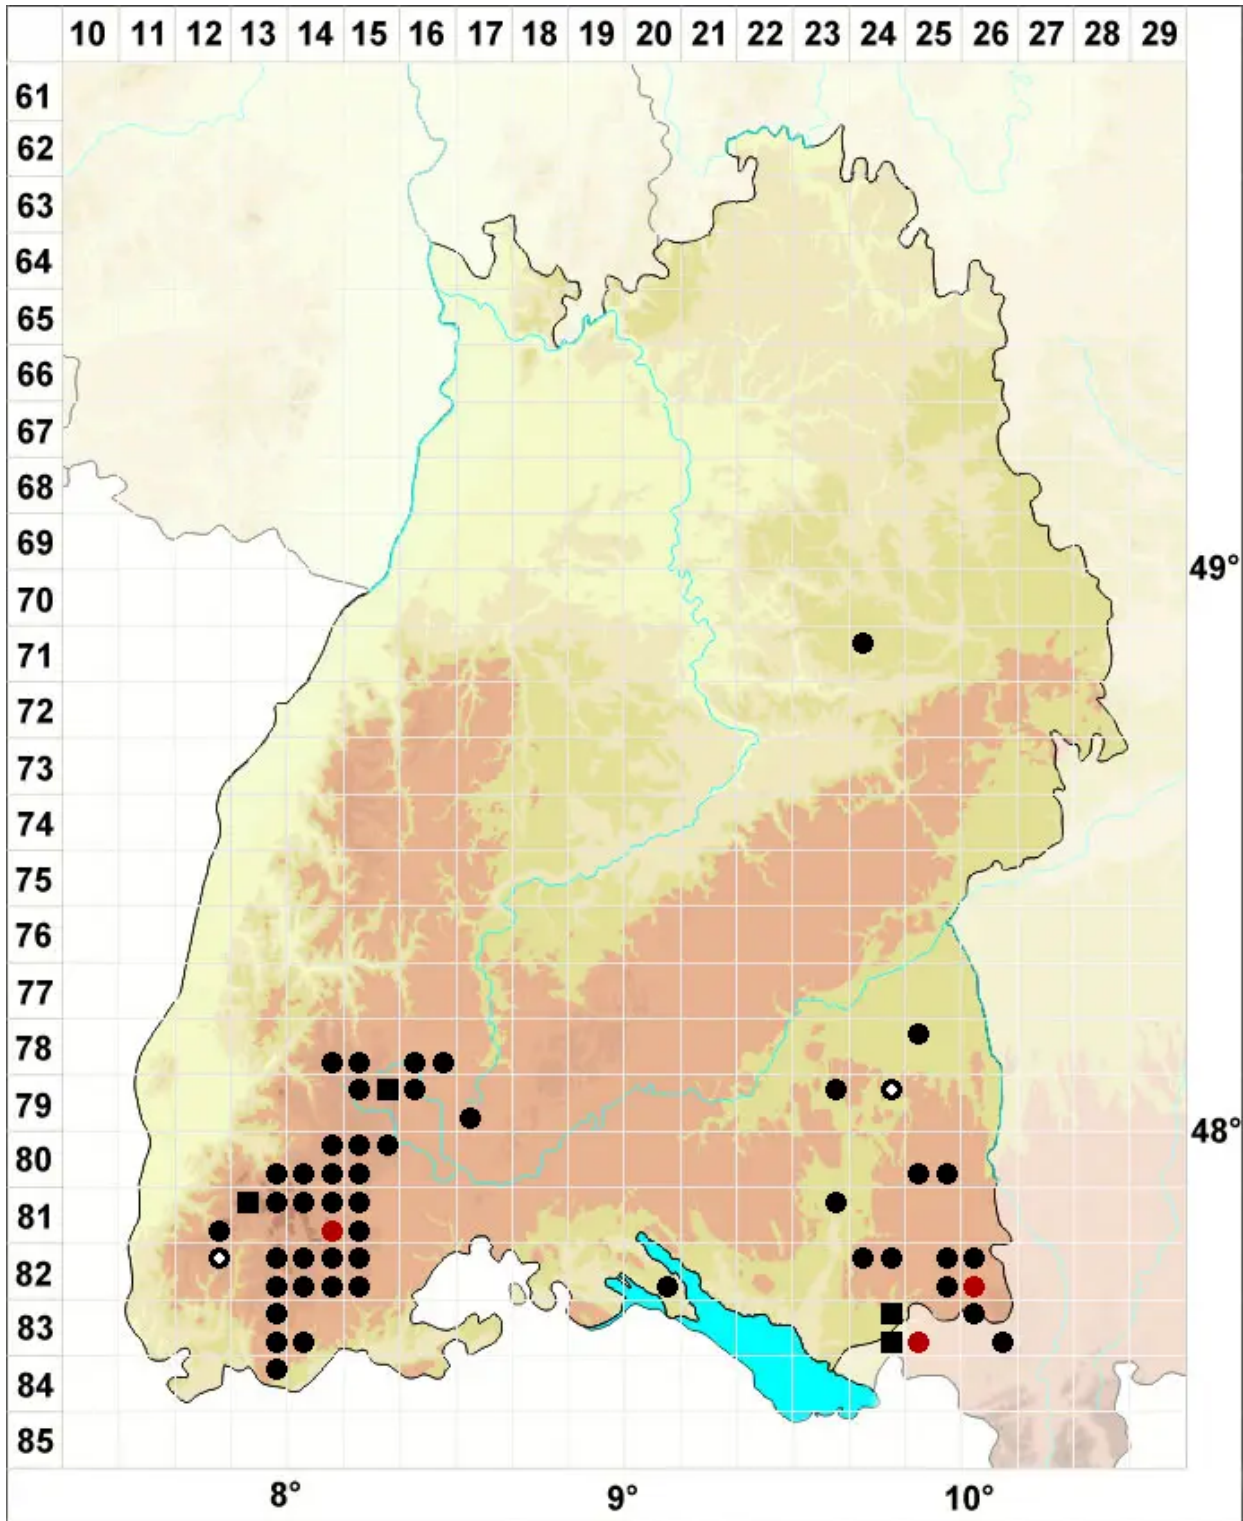

# Sphagnum warnstorffii Russow

## Warnstorfs Torfmoos

Legende:

**Symbole:**

Ausgefülltes Symbol:  
Zeitraum von 1980 bis heute (Aktuelle Angabe)

Leeres Symbol:  
Zeitraum vor 1980 (Altangabe)

Quadrat: Herbarbeleg