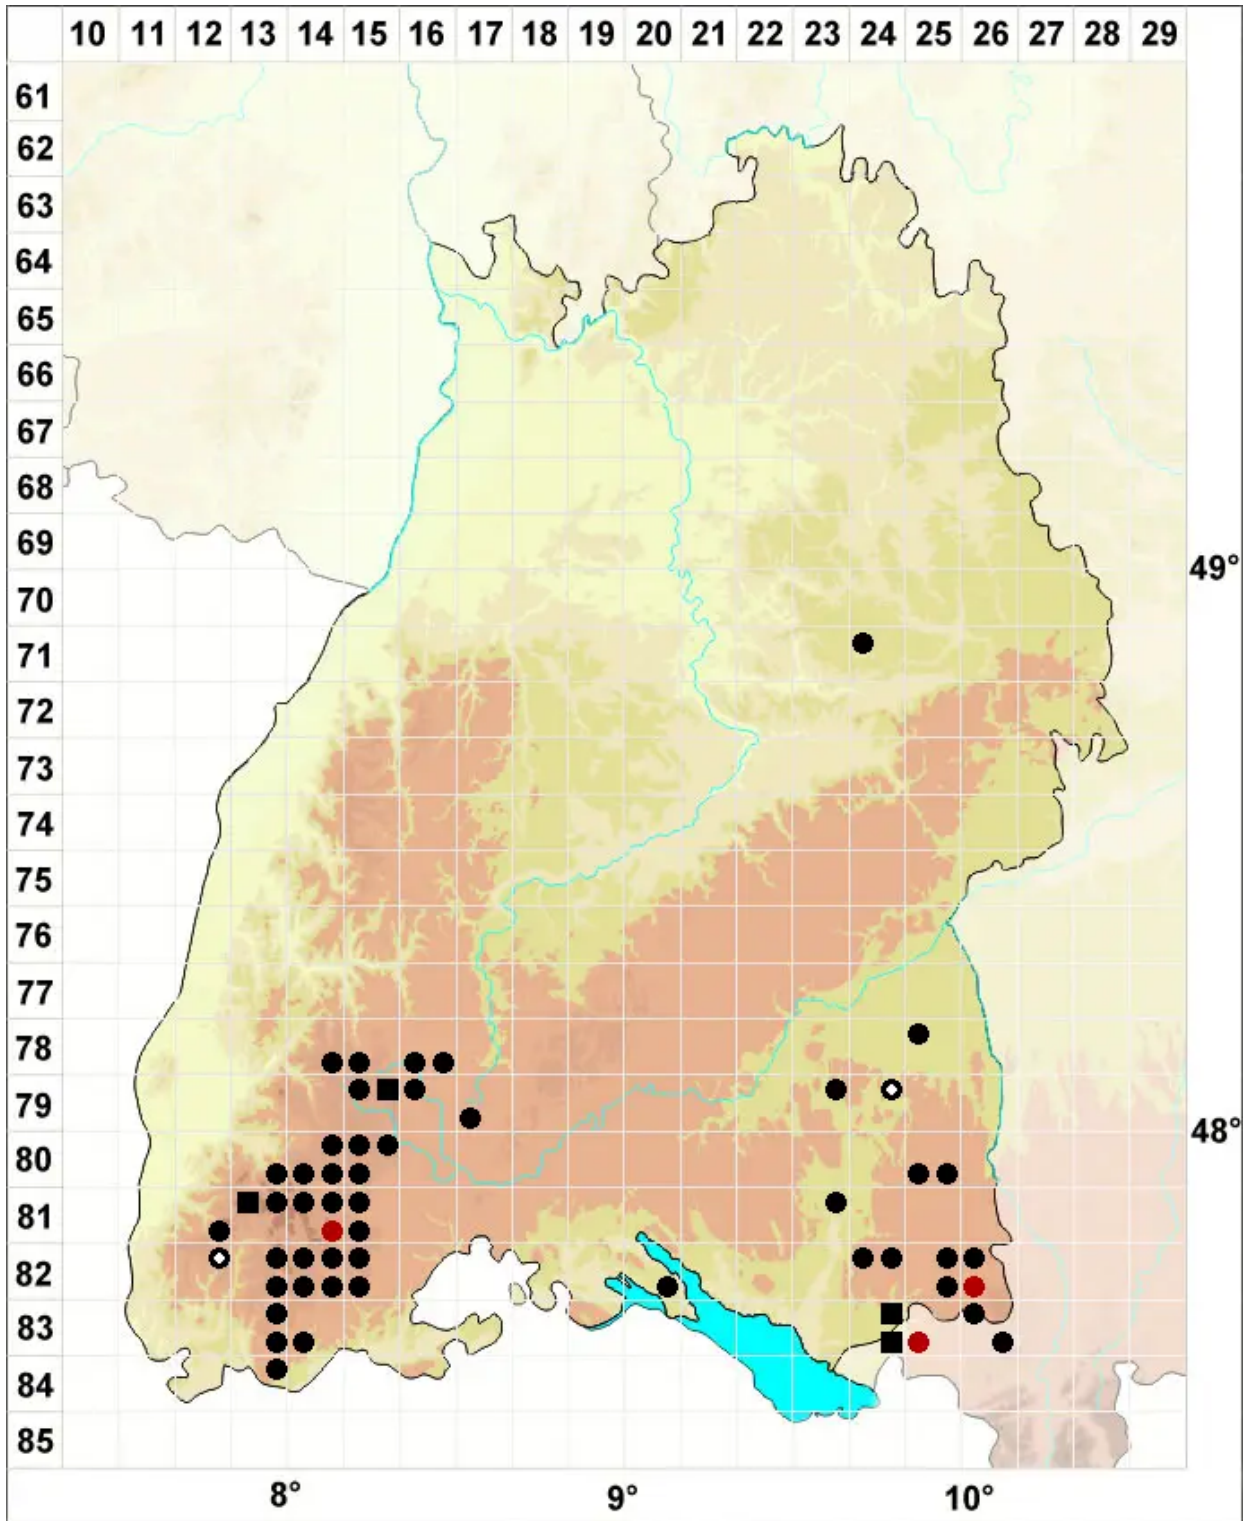

Sphagnum warnstorffii Russow

Warnstorfs Torfmoos

Legende:

- Symbole:**
- Ausgefülltes Symbol:
Zeitraum von 1980 bis heute (Aktuelle Angabe)
 - Leeres Symbol:
Zeitraum vor 1980 (Altangabe)
 - Quadrat: Herbarbeleg