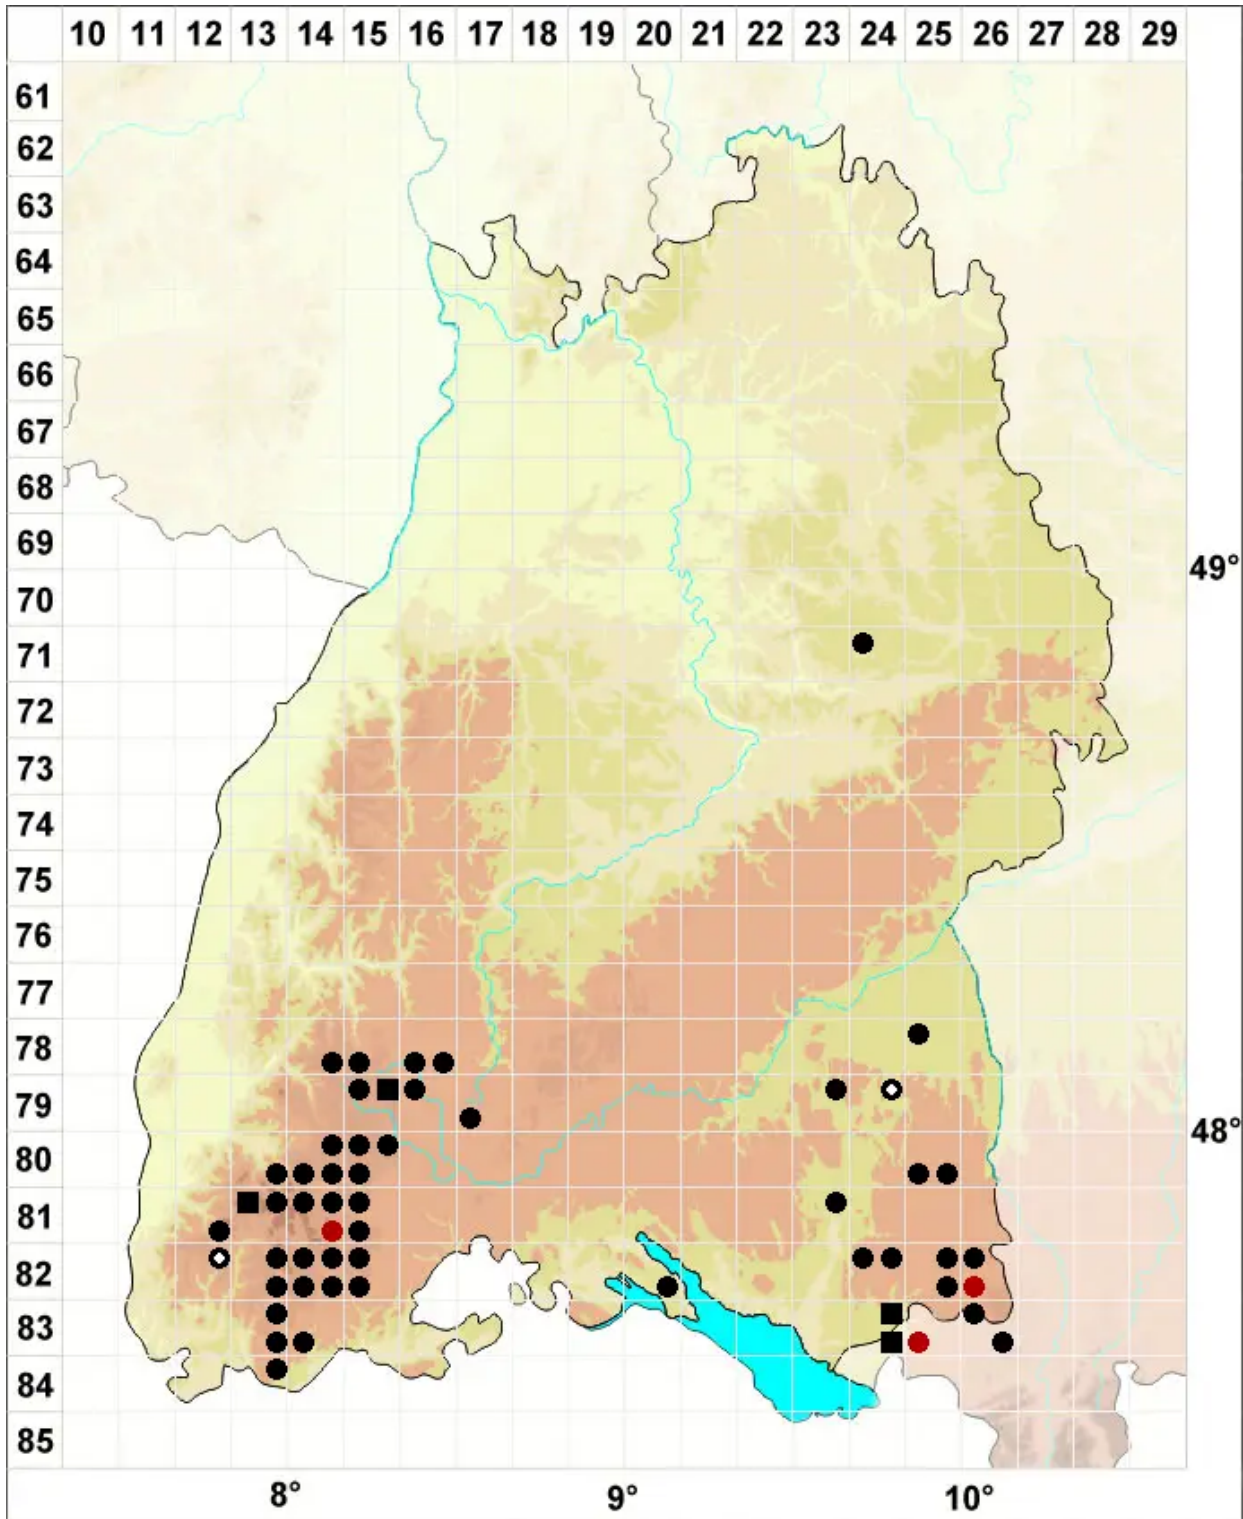

Sphagnum warnstorffii Russow

Warnstorfs Torfmoos

Legende:

- Symbole:**
- Ausgefülltes Symbol:
Zeitraum von 1980 bis heute (Aktuelle Angabe)
 - Leeres Symbol:
Zeitraum vor 1980 (Altangabe)
 - Quadrat: Herbarbeleg