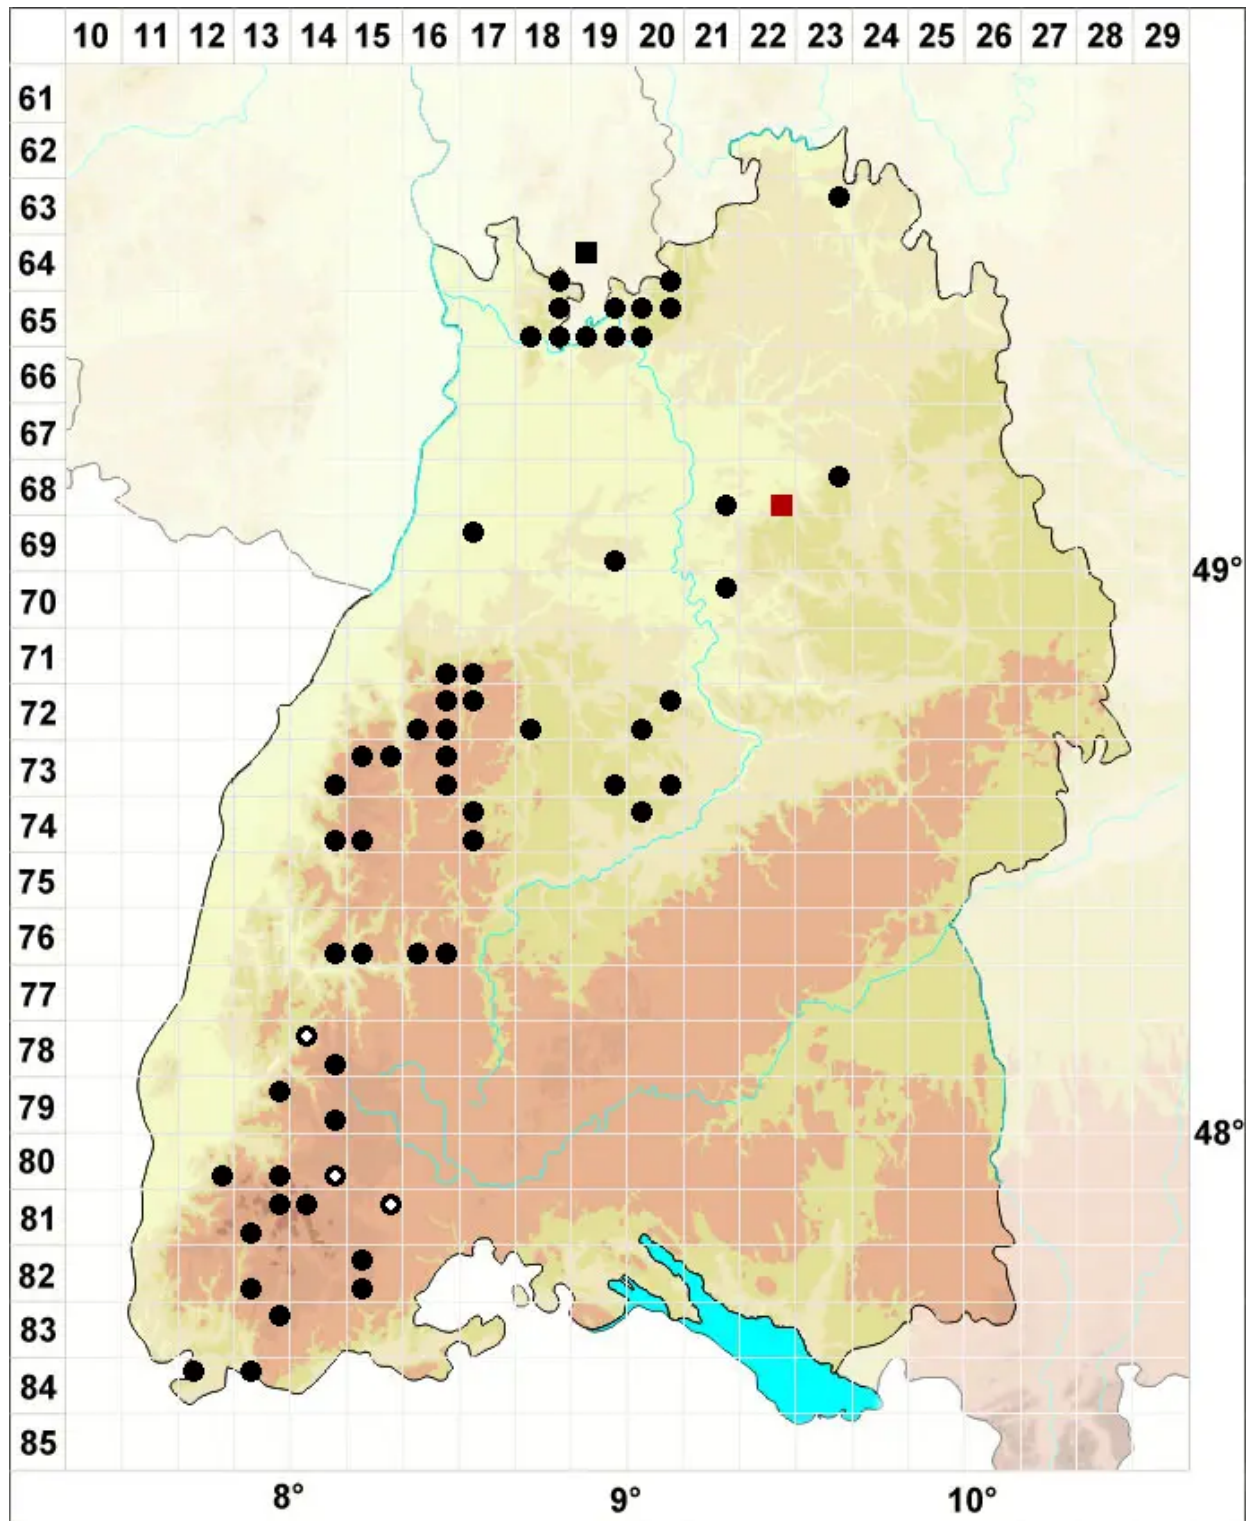

Tritomaria exsectiformis (Breidl.) Loeske

Dreieckgemmen Ungleichlappenmoos, Großzelliges Ungleichlappenmoos

Legende:

- Symbole:**
- Ausgefülltes Symbol:
Zeitraum von 1980 bis heute (Aktuelle Angabe)
 - Leeres Symbol:
Zeitraum vor 1980 (Altangabe)
 - Quadrat: Herbarbeleg