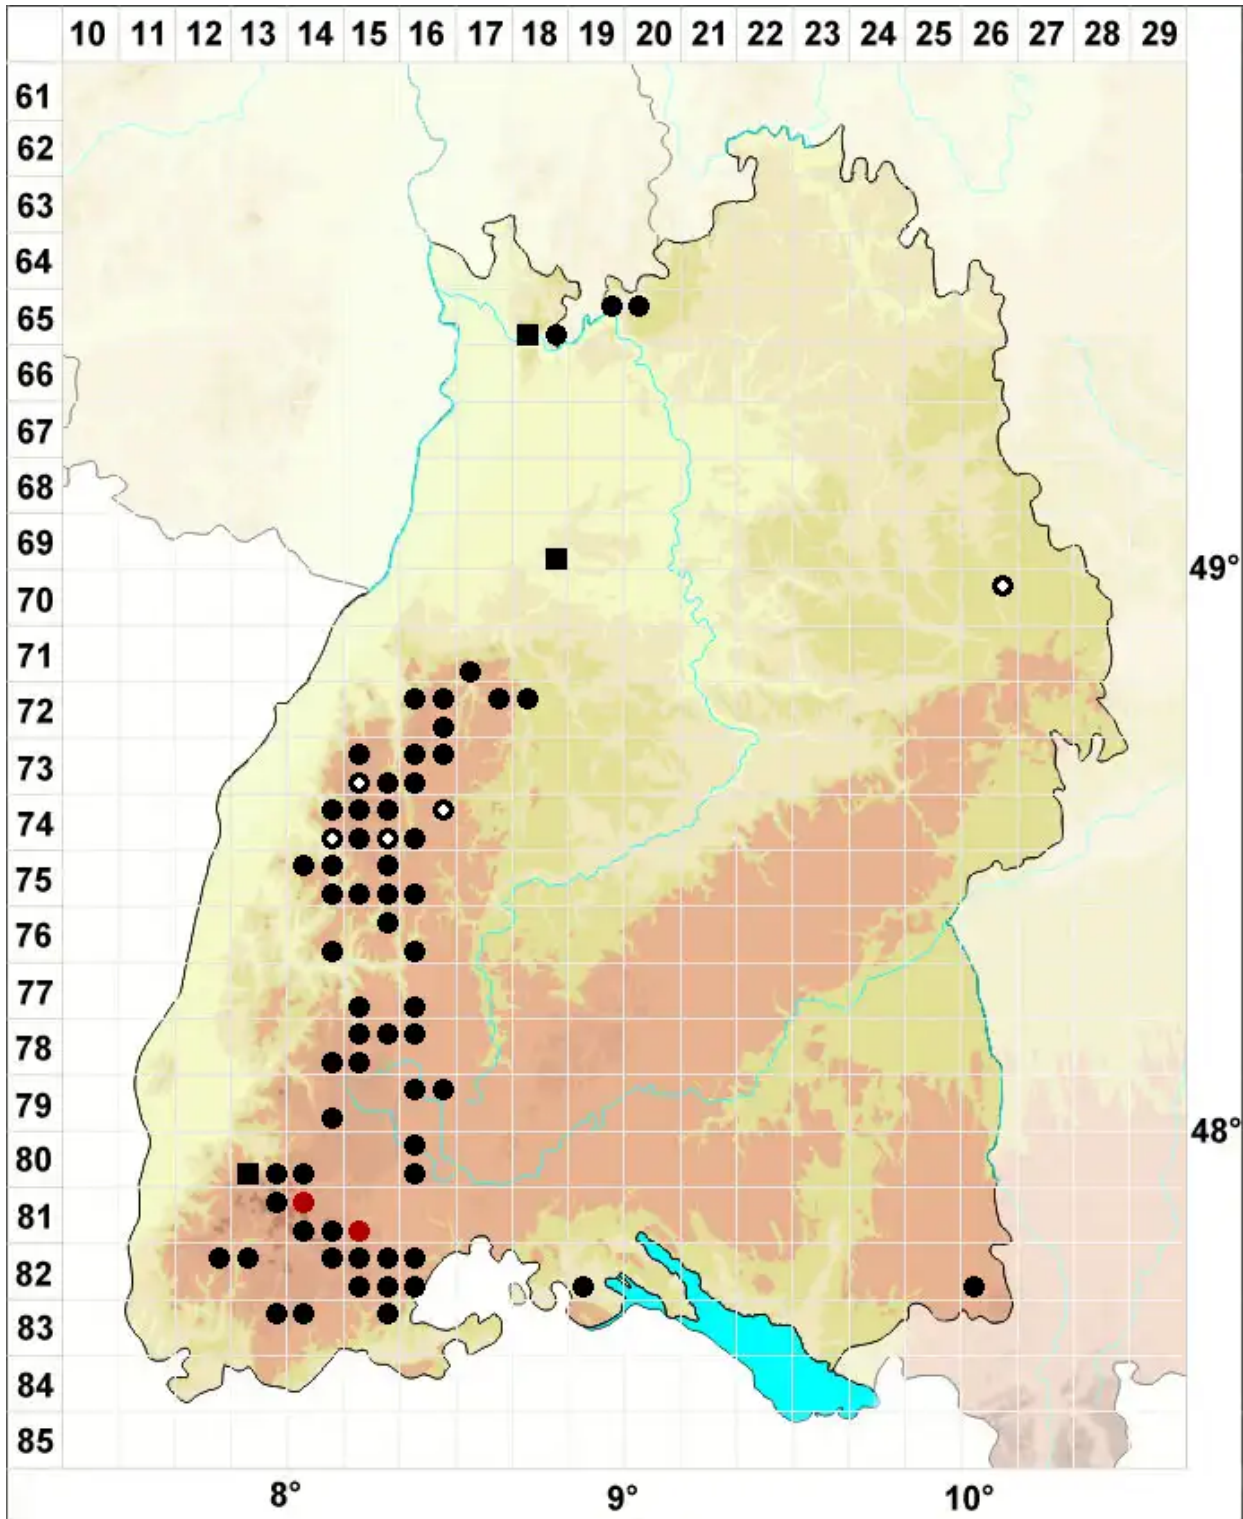

Sphenolobus minutus (Schreb. ex D.Crantz) Berggr.

Kleines Keillappenmoos

Legende:

- Symbole:**
- Ausgefülltes Symbol:
Zeitraum von 1980 bis heute (Aktuelle Angabe)
 - Leeres Symbol:
Zeitraum vor 1980 (Altangabe)
 - Quadrat: Herbarbeleg