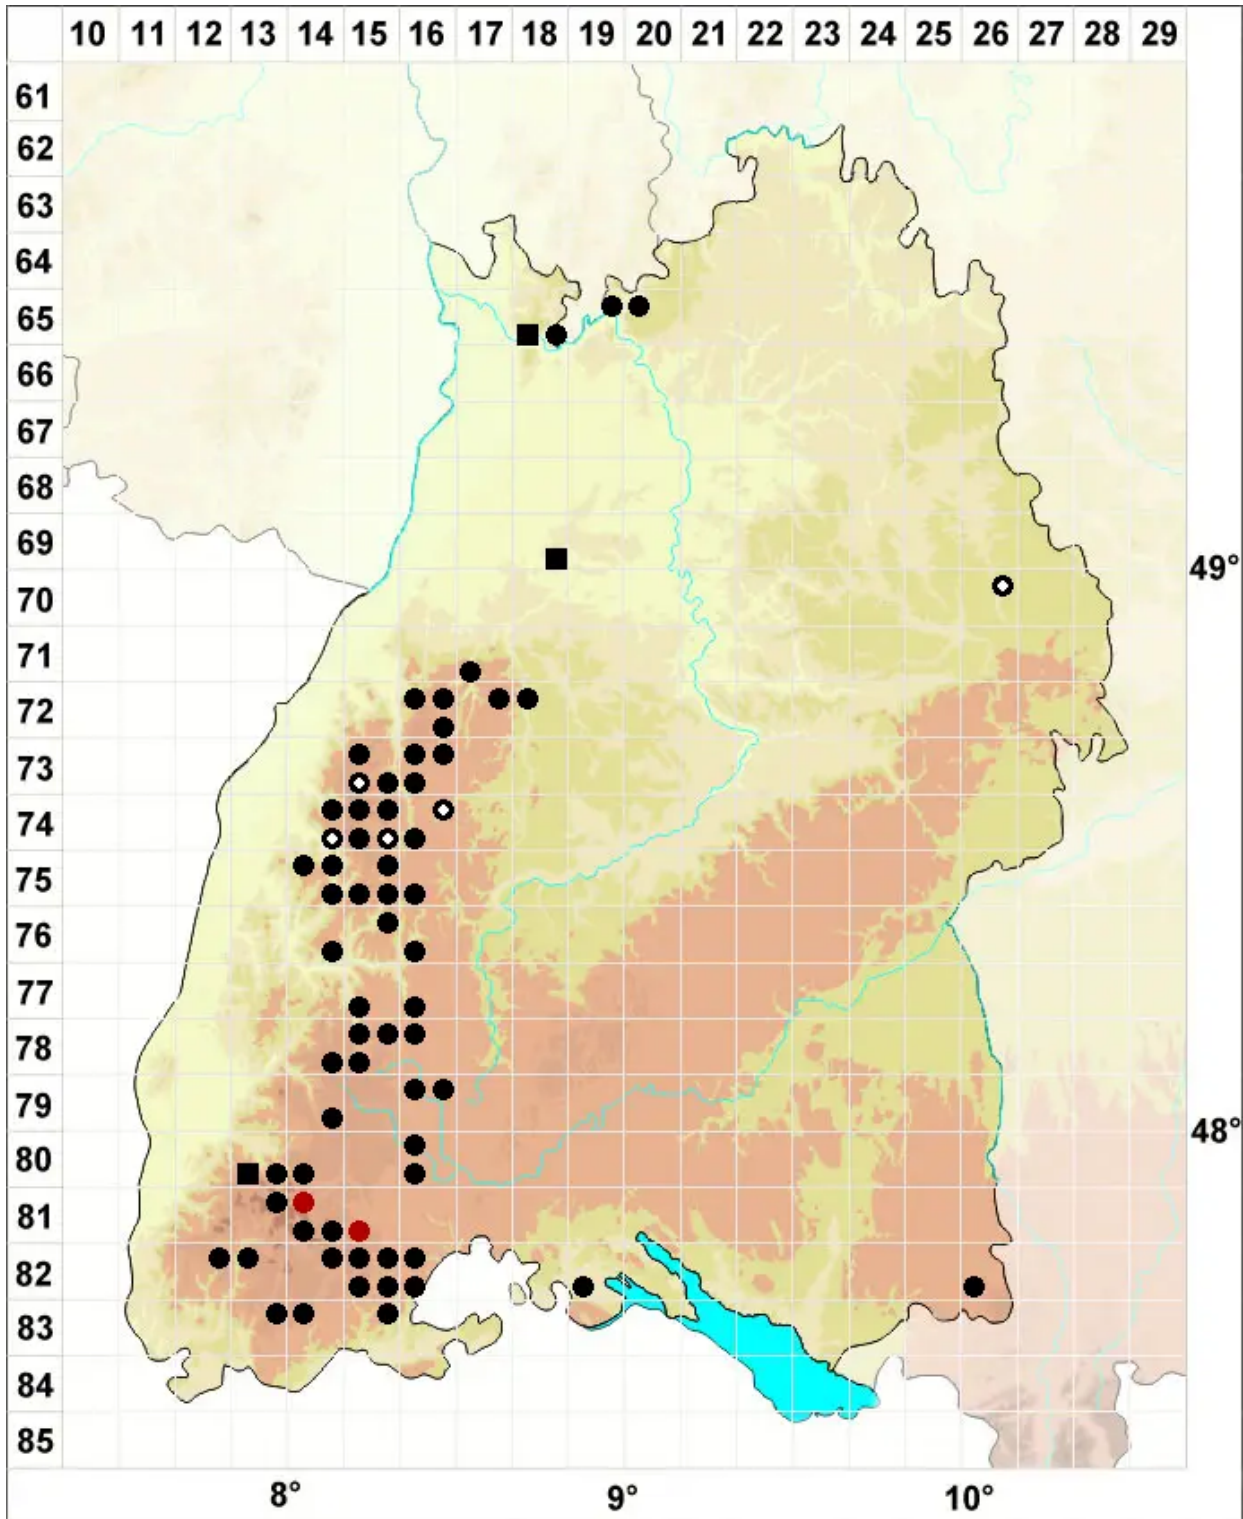

# Sphenolobus minutus (Schreb. ex D.Crantz) Berggr.

Kleines Keillappenmoos

Legende:

- Symbole:**
- Ausgefülltes Symbol:  
Zeitraum von 1980 bis heute (Aktuelle Angabe)
  - Leeres Symbol:  
Zeitraum vor 1980 (Altangabe)
  - Quadrat: Herbarbeleg