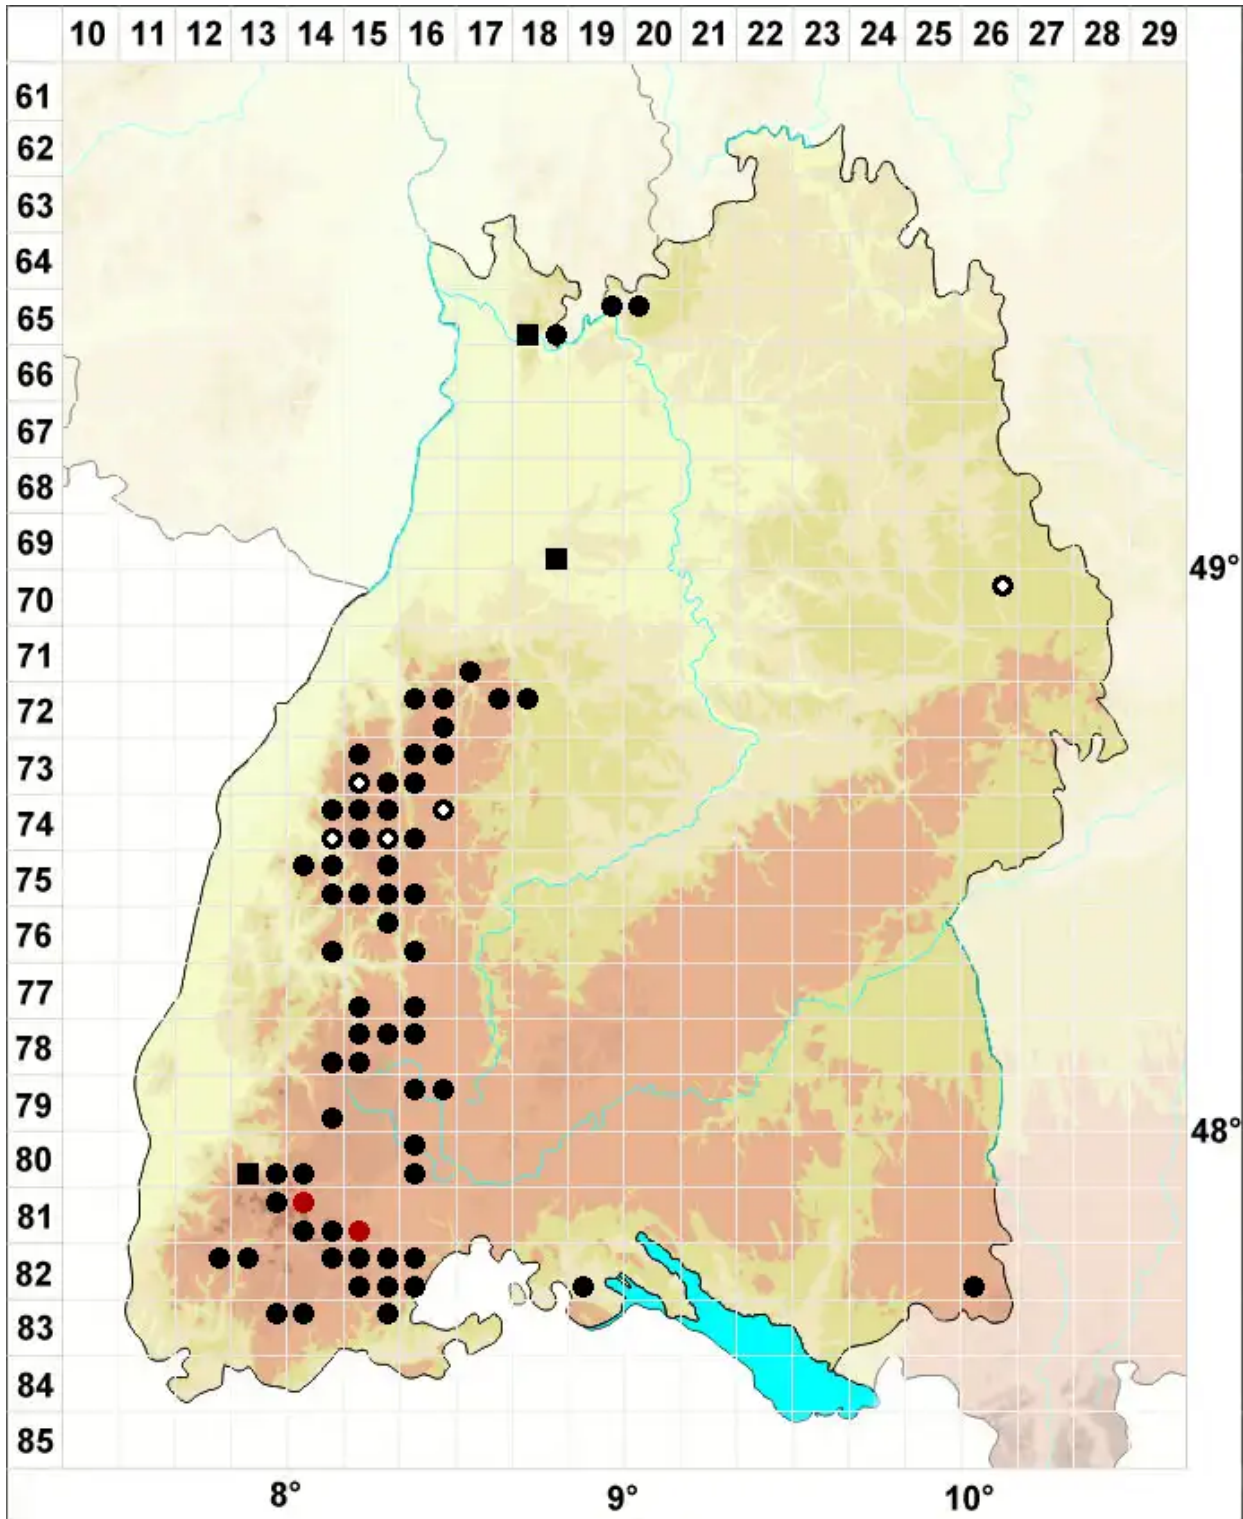

Sphenolobus minutus (Schreb. ex D.Crantz) Berggr.

Kleines Keillappenmoos

Legende:

Symbole:

Ausgefülltes Symbol:
Zeitraum von 1980 bis heute (Aktuelle Angabe)

Leeres Symbol:
Zeitraum vor 1980 (Altangabe)

Quadrat: Herbarbeleg