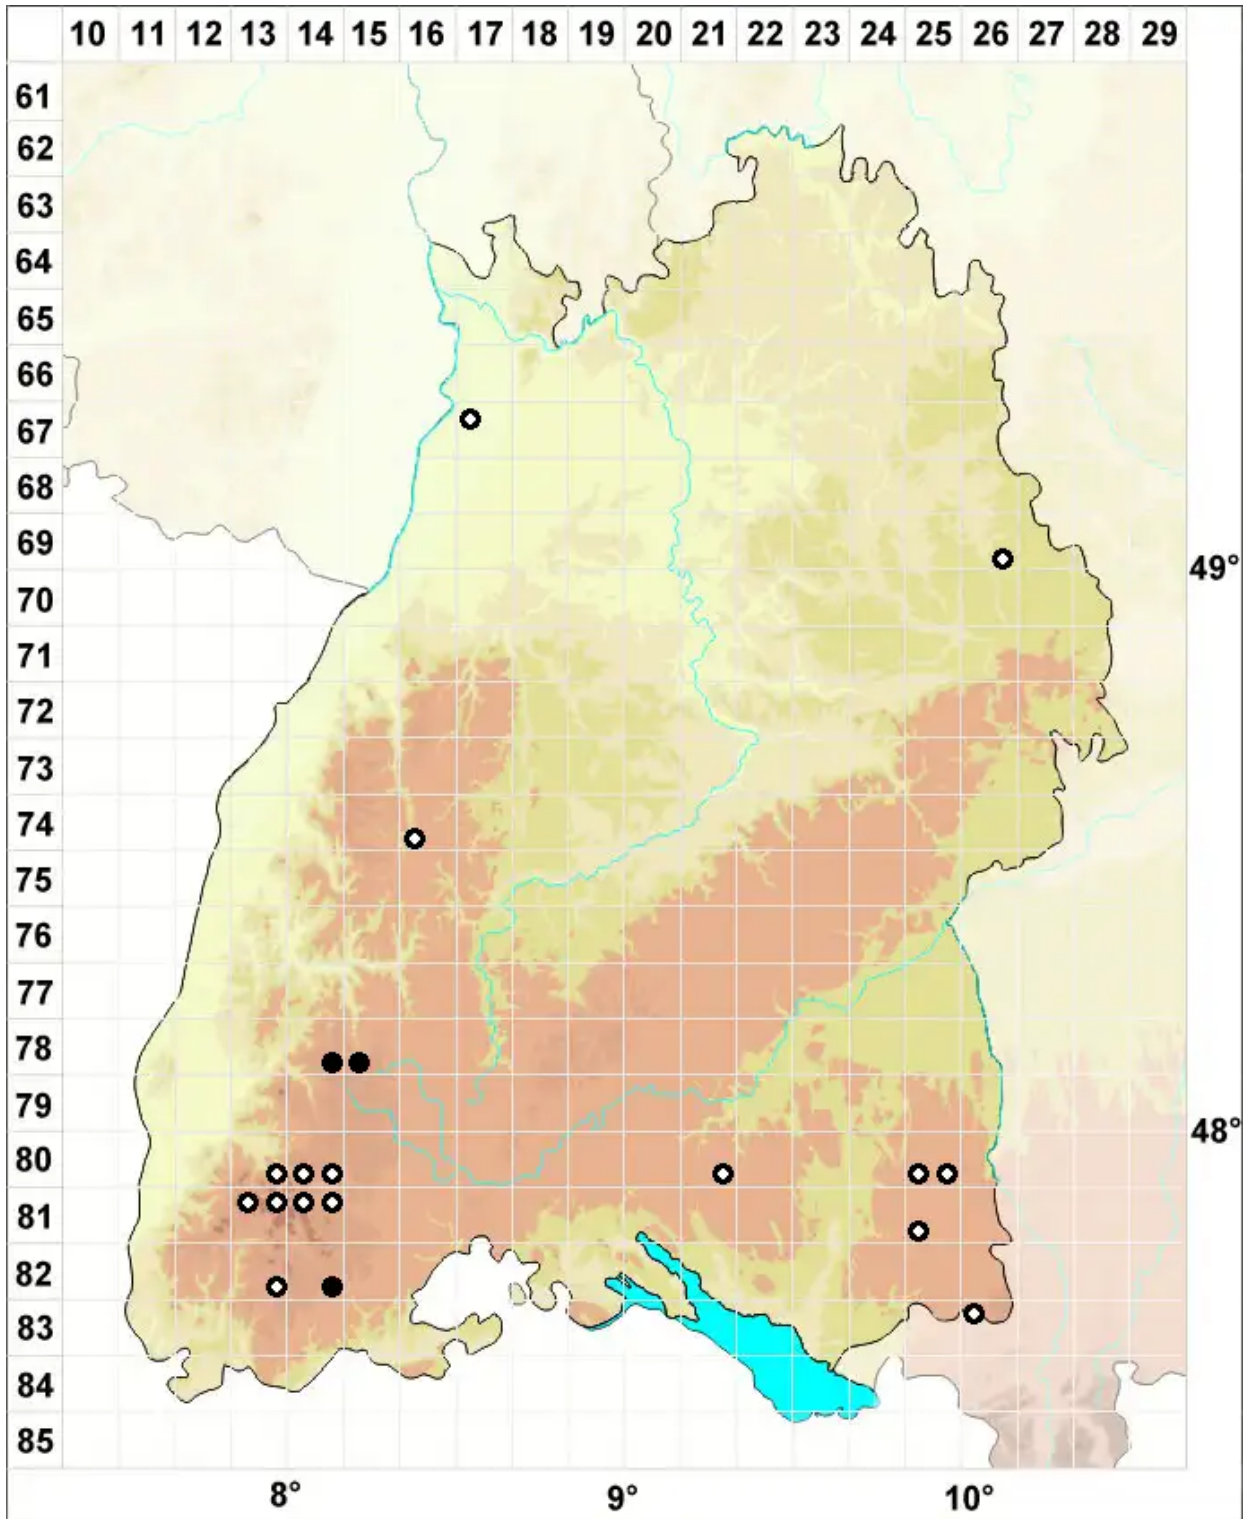

Splachnum ampullaceum Hedw.

Flaschenfrüchtiges Schirmmoos

Legende:

- Symbole:**
- Ausgefülltes Symbol:
Zeitraum von 1980 bis heute (Aktuelle Angabe)
 - Leeres Symbol:
Zeitraum vor 1980 (Altangabe)
 - Quadrat: Herbarbeleg