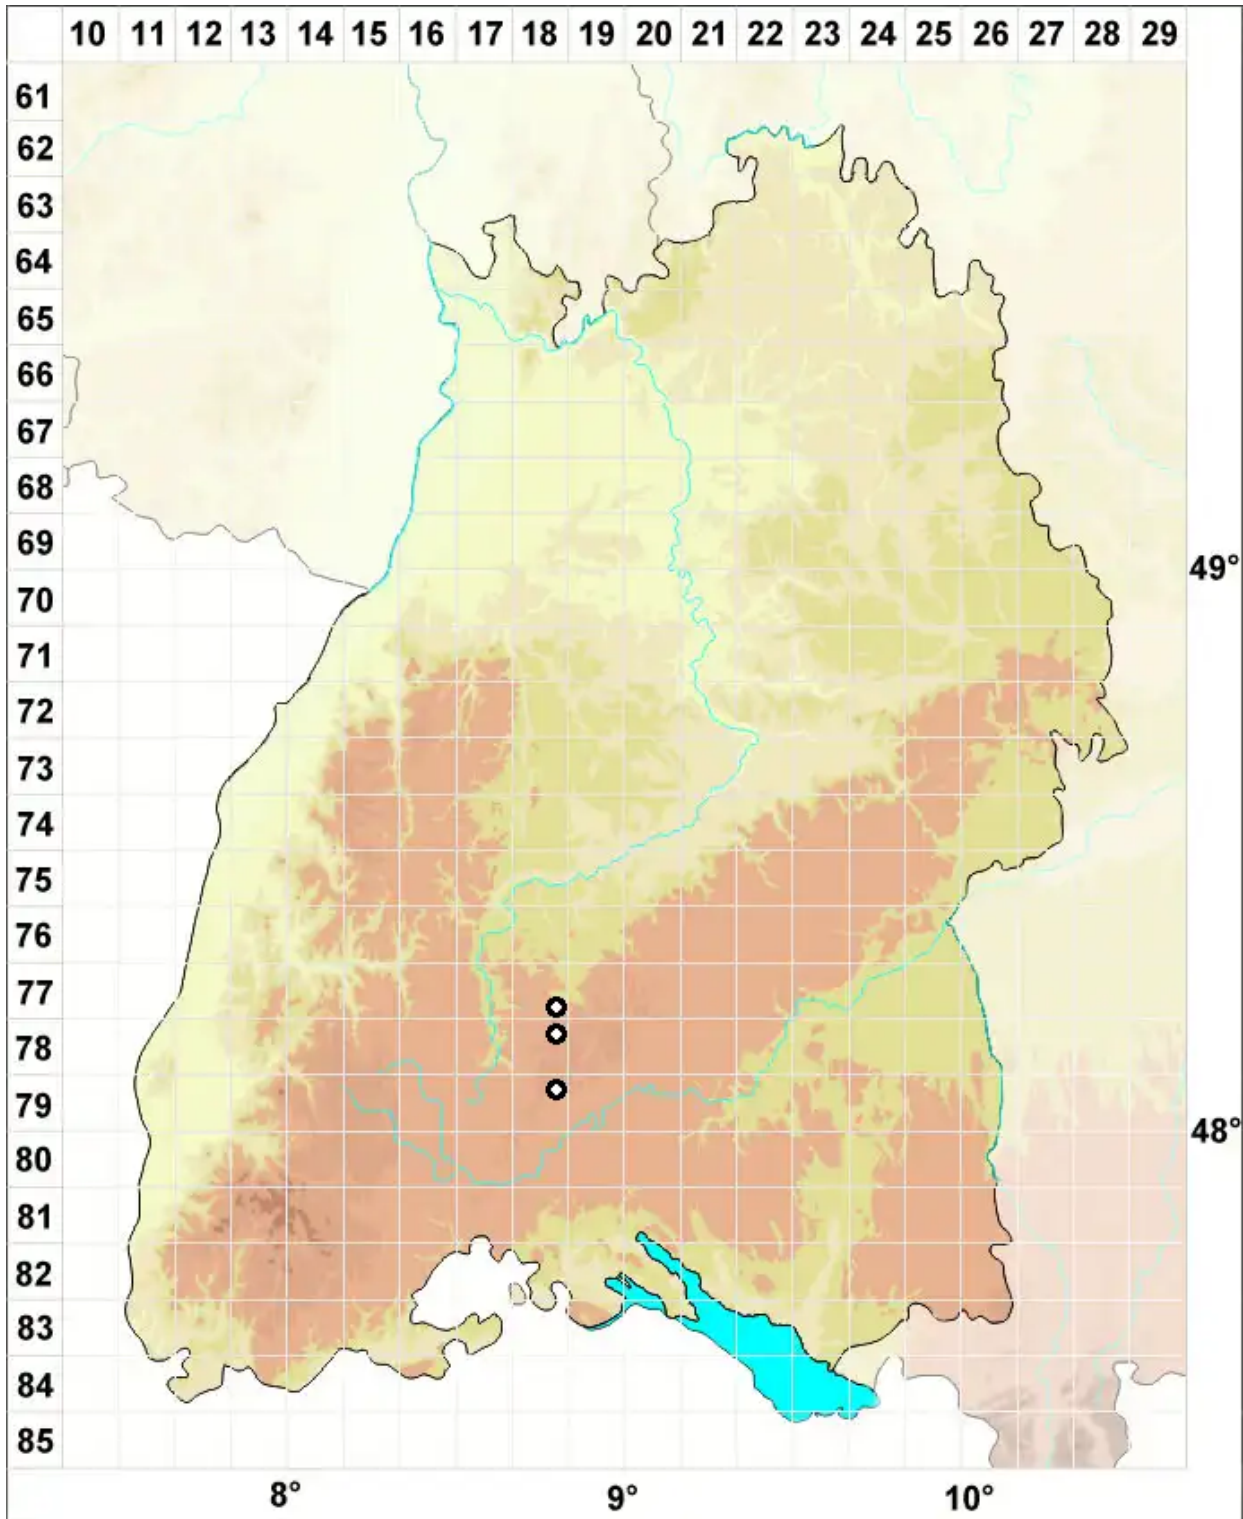

Tetraplodon angustatus (Hedw.) Bruch & Schimp.

Schmalfrüchtiges Vierzackmoos

Legende:

Symbole:

Ausgefülltes Symbol:
Zeitraum von 1980 bis heute (Aktuelle Angabe)

Leeres Symbol:
Zeitraum vor 1980 (Altangabe)

Quadrat: Herbarbeleg