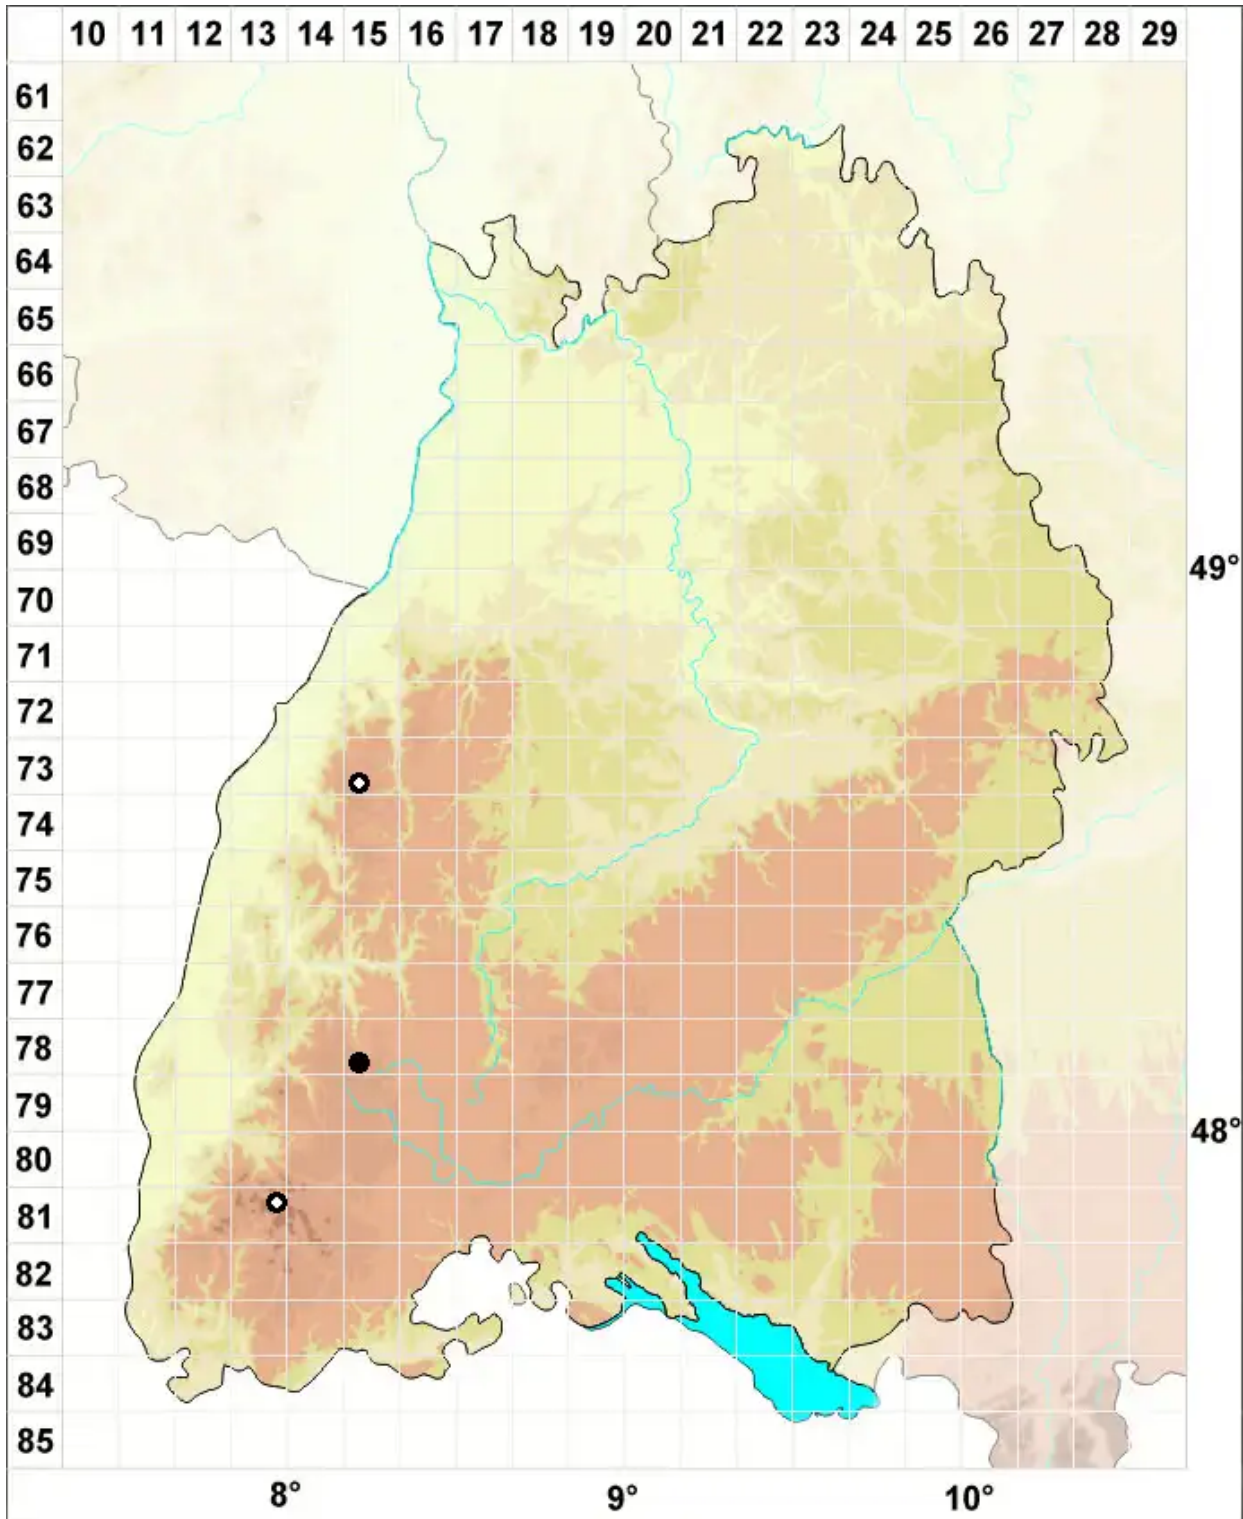

Splachnum sphaericum Hedw.

Kugelfrüchtiges Schirmmoos

Legende:

- Symbole:**
Ausgefülltes Symbol:
Zeitraum von 1980 bis heute (Aktuelle Angabe)
Leeres Symbol:
Zeitraum vor 1980 (Altangabe)
Quadrat: Herbarbeleg