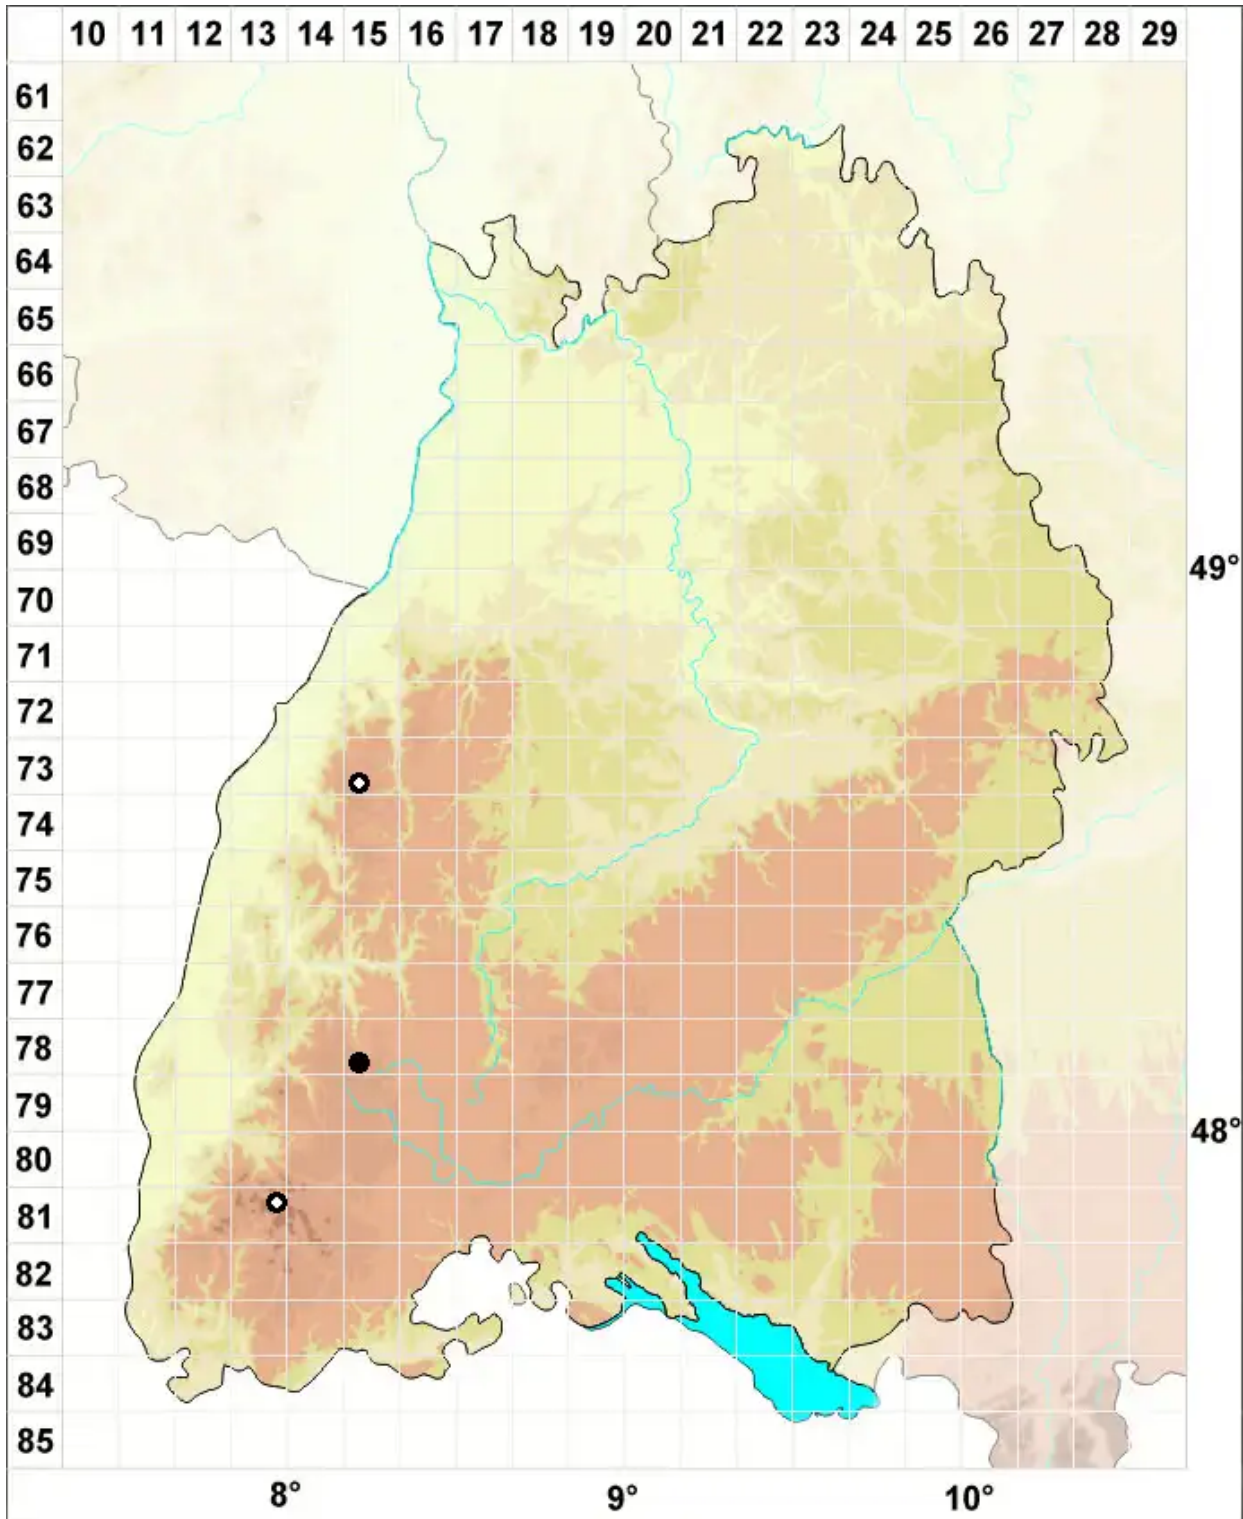

Splachnum sphaericum Hedw.

Kugelfrüchtiges Schirmmoos

Legende:

Symbole:
Ausgefülltes Symbol:
Zeitraum von 1980 bis heute (Aktuelle Angabe)
Leeres Symbol:
Zeitraum vor 1980 (Altangabe)
Quadrat: Herbarbeleg