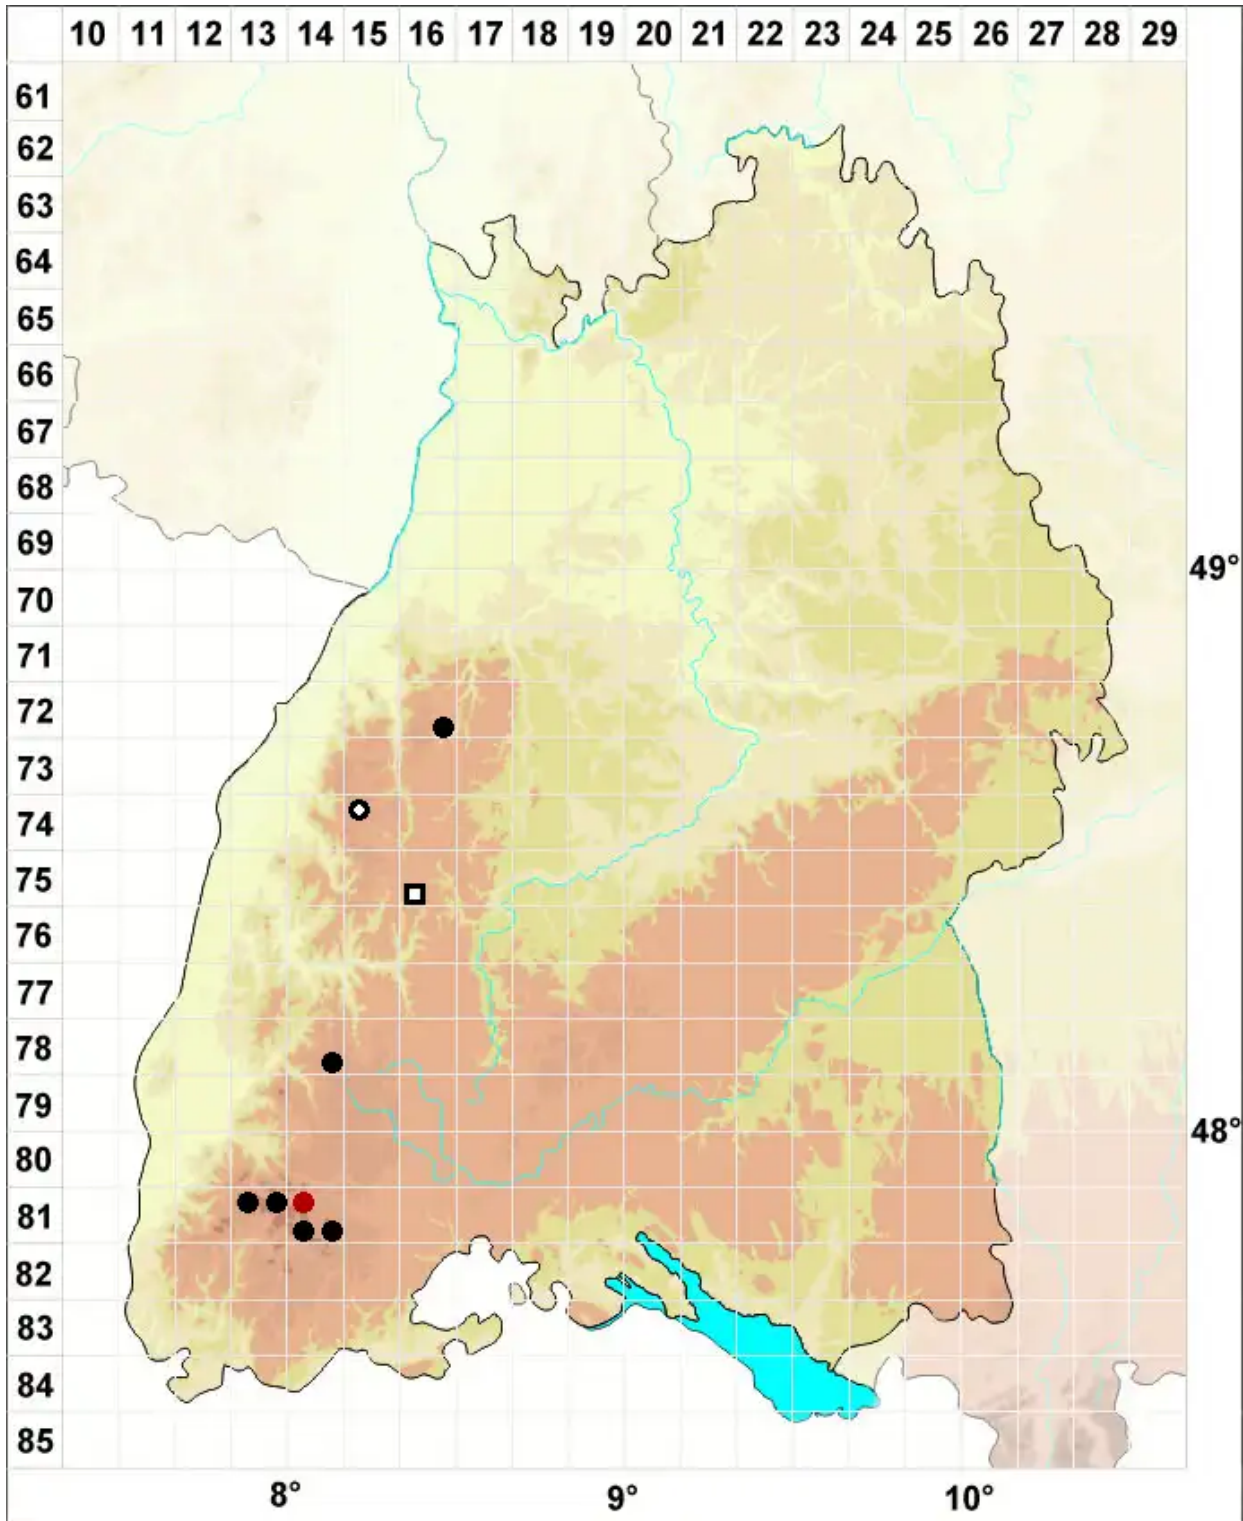

Tayloria tenuis (Dicks.) Schimp.

Zartes Halsmoos

Legende:

Symbole:

Ausgefülltes Symbol:
Zeitraum von 1980 bis heute (Aktuelle Angabe)

Leeres Symbol:
Zeitraum vor 1980 (Altangabe)

Quadrat: Herbarbeleg