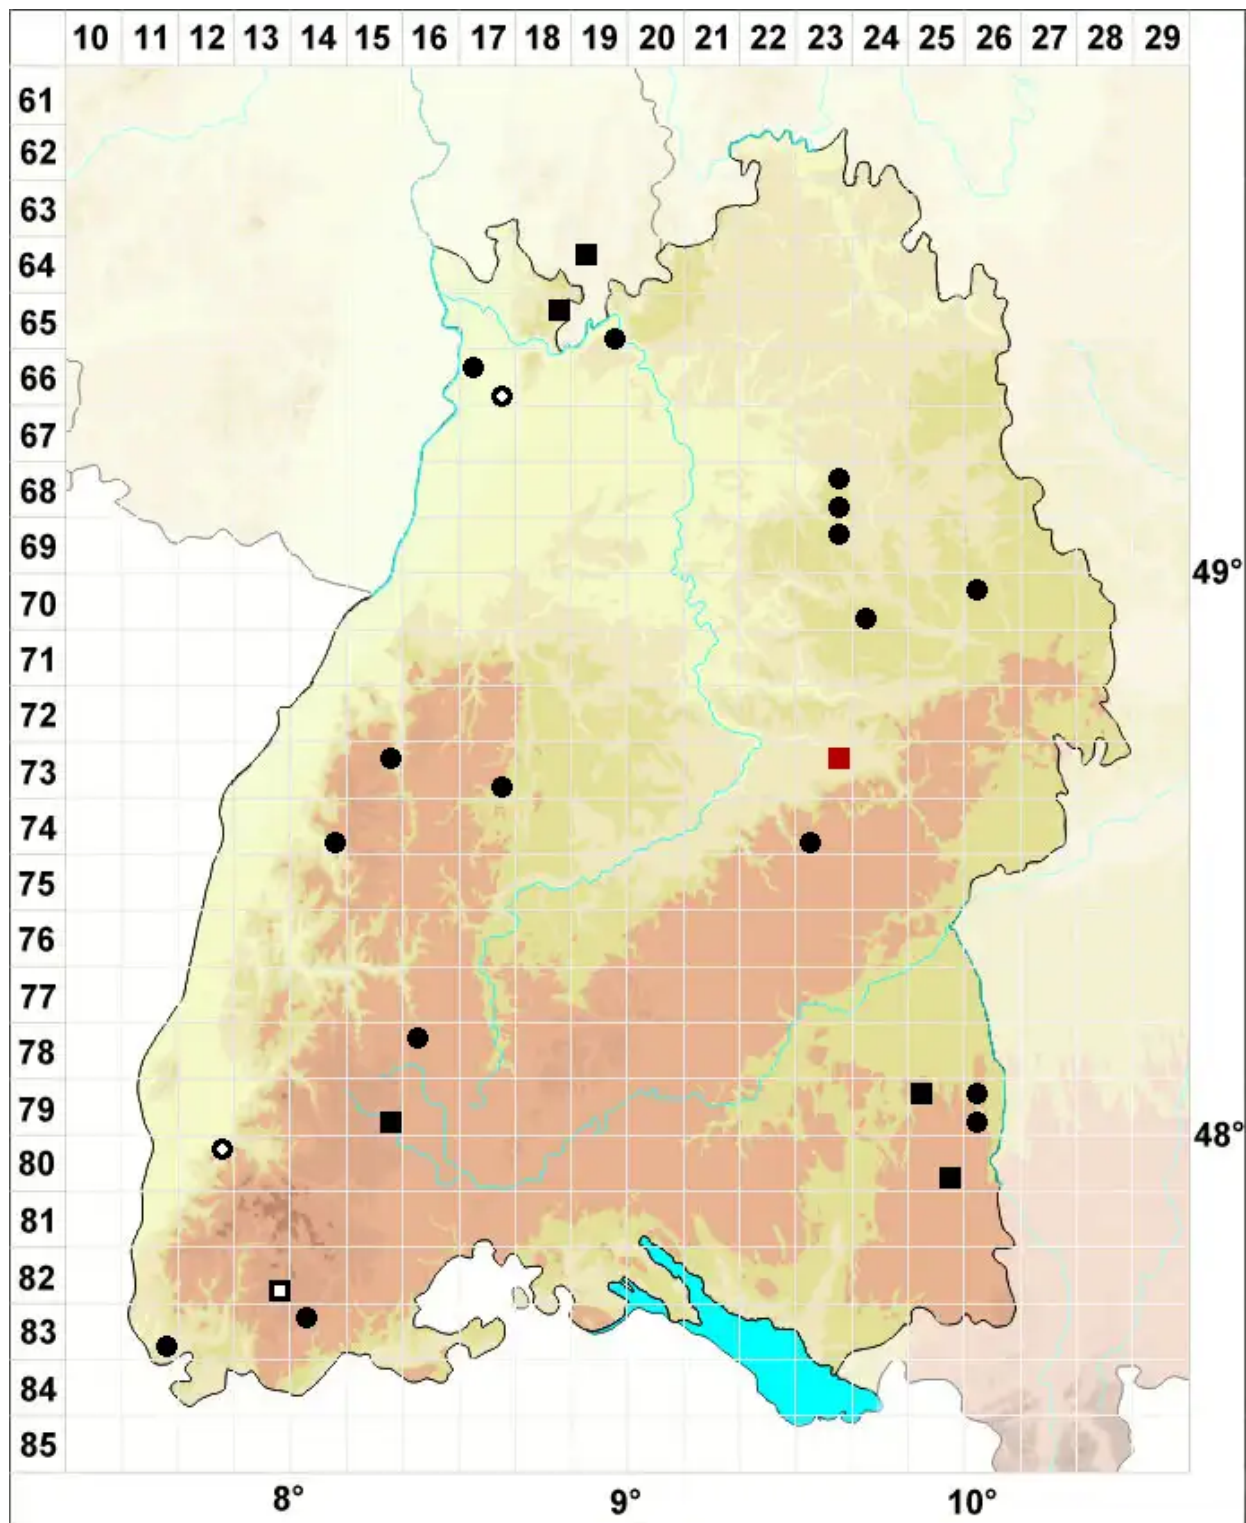

Cleistocarpidium palustre (Bruch & Schimp.) Ochyra & Bedna

Deckellooses Sumpfseitenköpchenmoos

Legende:

- Symbole:**
Ausgefülltes Symbol:
Zeitraum von 1980 bis heute (Aktuelle Angabe)
Leeres Symbol:
Zeitraum vor 1980 (Altangabe)
Quadrat: Herbarbeleg