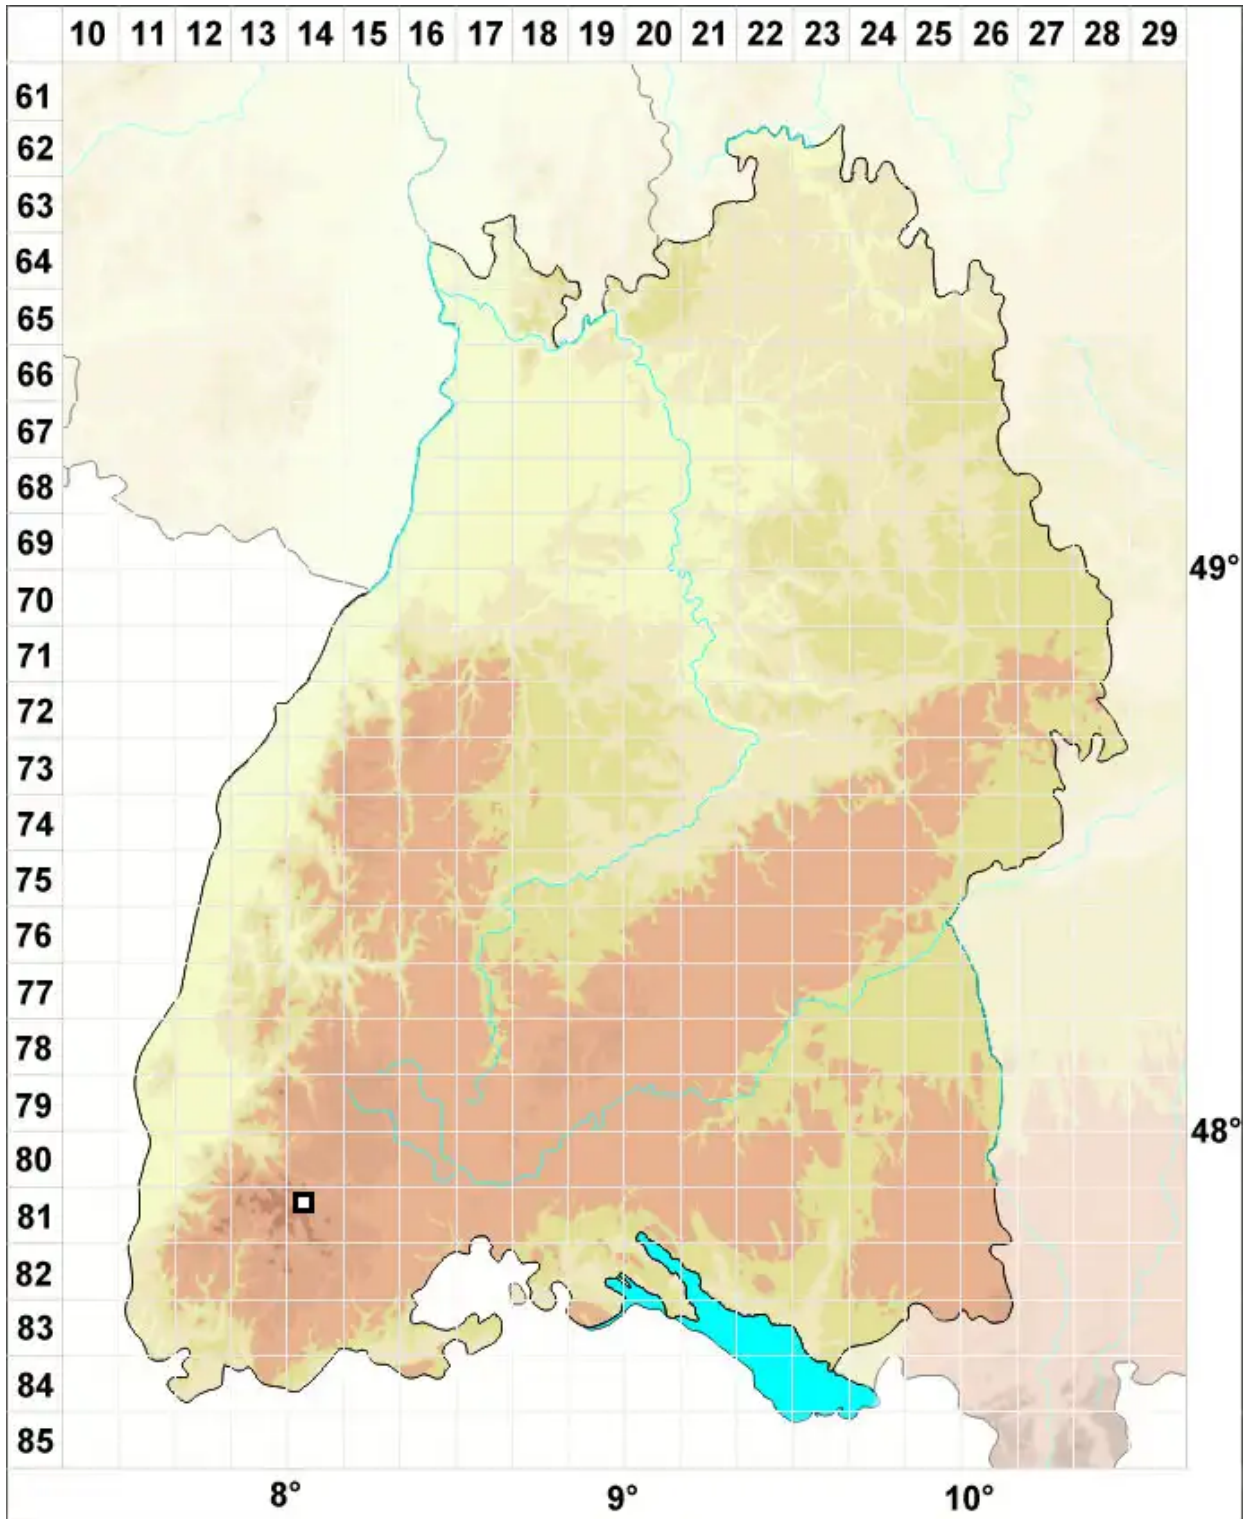

Hypnum fertile Sendtn.

Fruchtbares Schlafmoos

Legende:

- Symbole:**
- Ausgefülltes Symbol:
Zeitraum von 1980 bis heute (Aktuelle Angabe)
 - Leeres Symbol:
Zeitraum vor 1980 (Altangabe)
 - Quadrat: Herbarbeleg