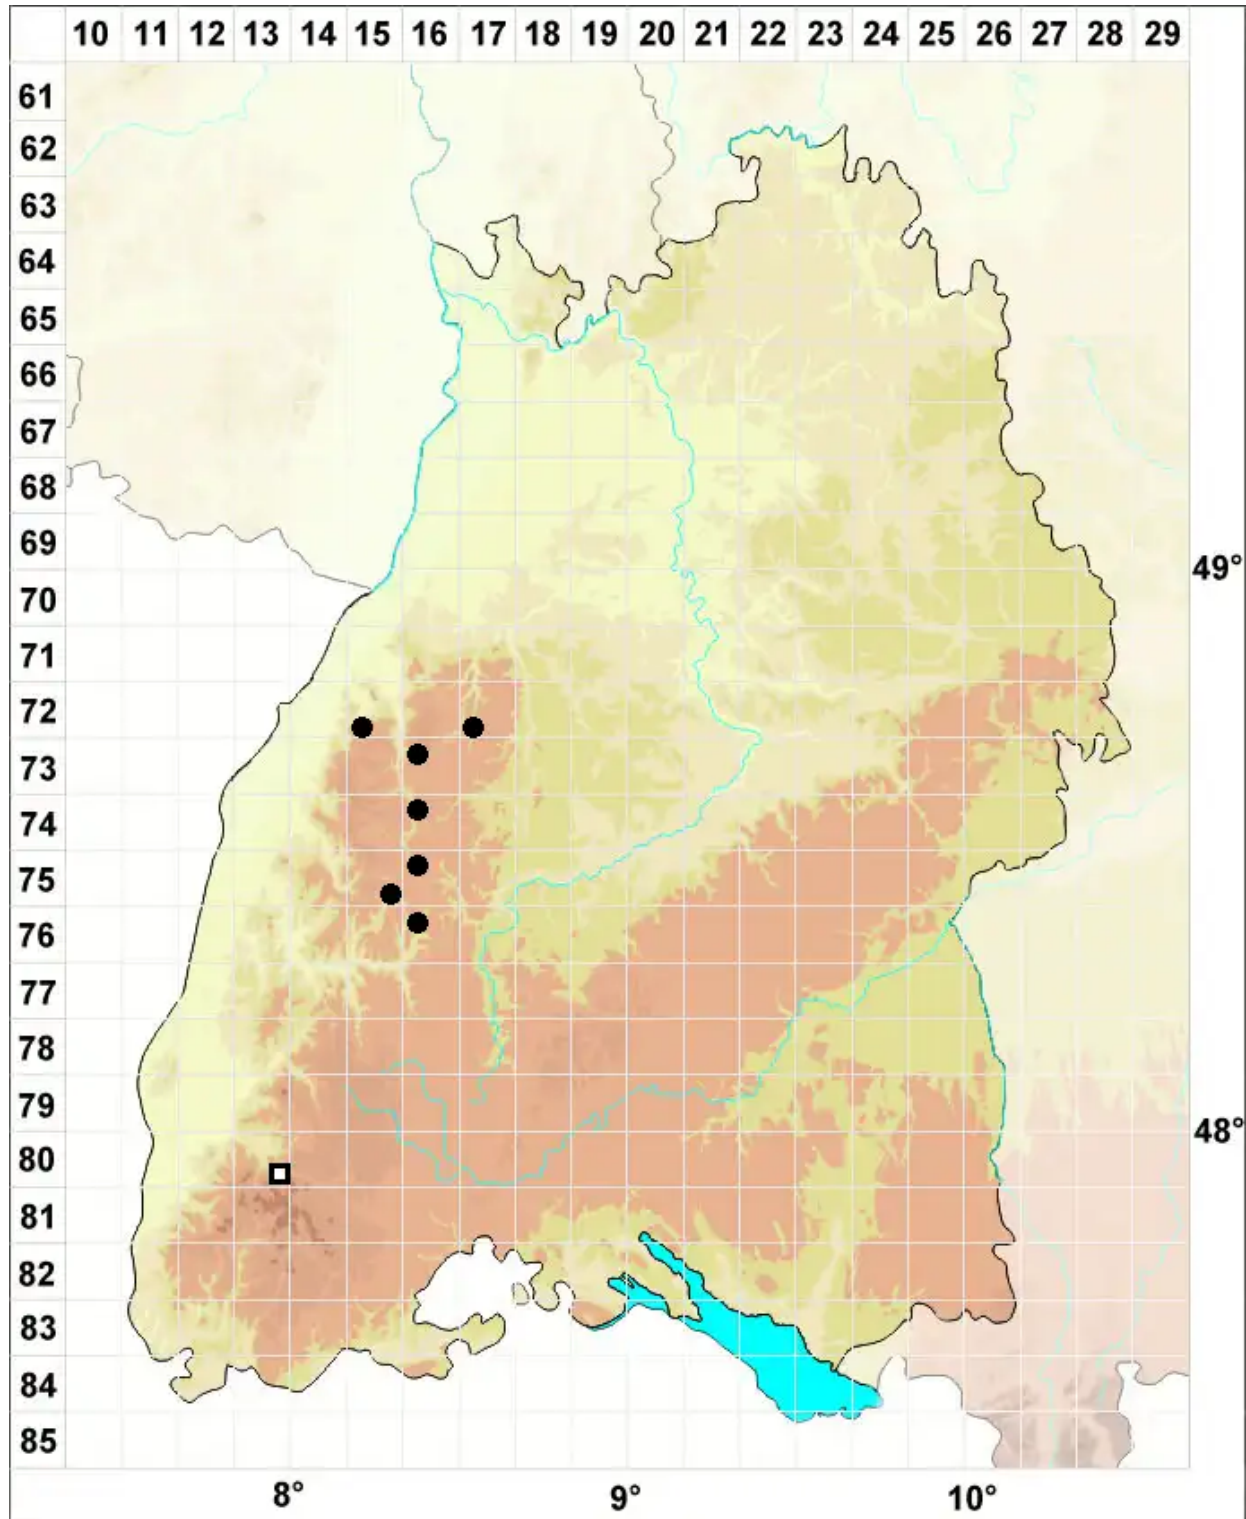

# Hageniella micans (Mitt.) B.C.Tan & Y.Jia

Wasserfall-Hohlblattmoos, Gesägtes Neuhohlblattmoos

Legende:

**Symbole:**

Ausgefülltes Symbol:  
Zeitraum von 1980 bis heute (Aktuelle Angabe)

Leeres Symbol:  
Zeitraum vor 1980 (Altangabe)

Quadrat: Herbarbeleg