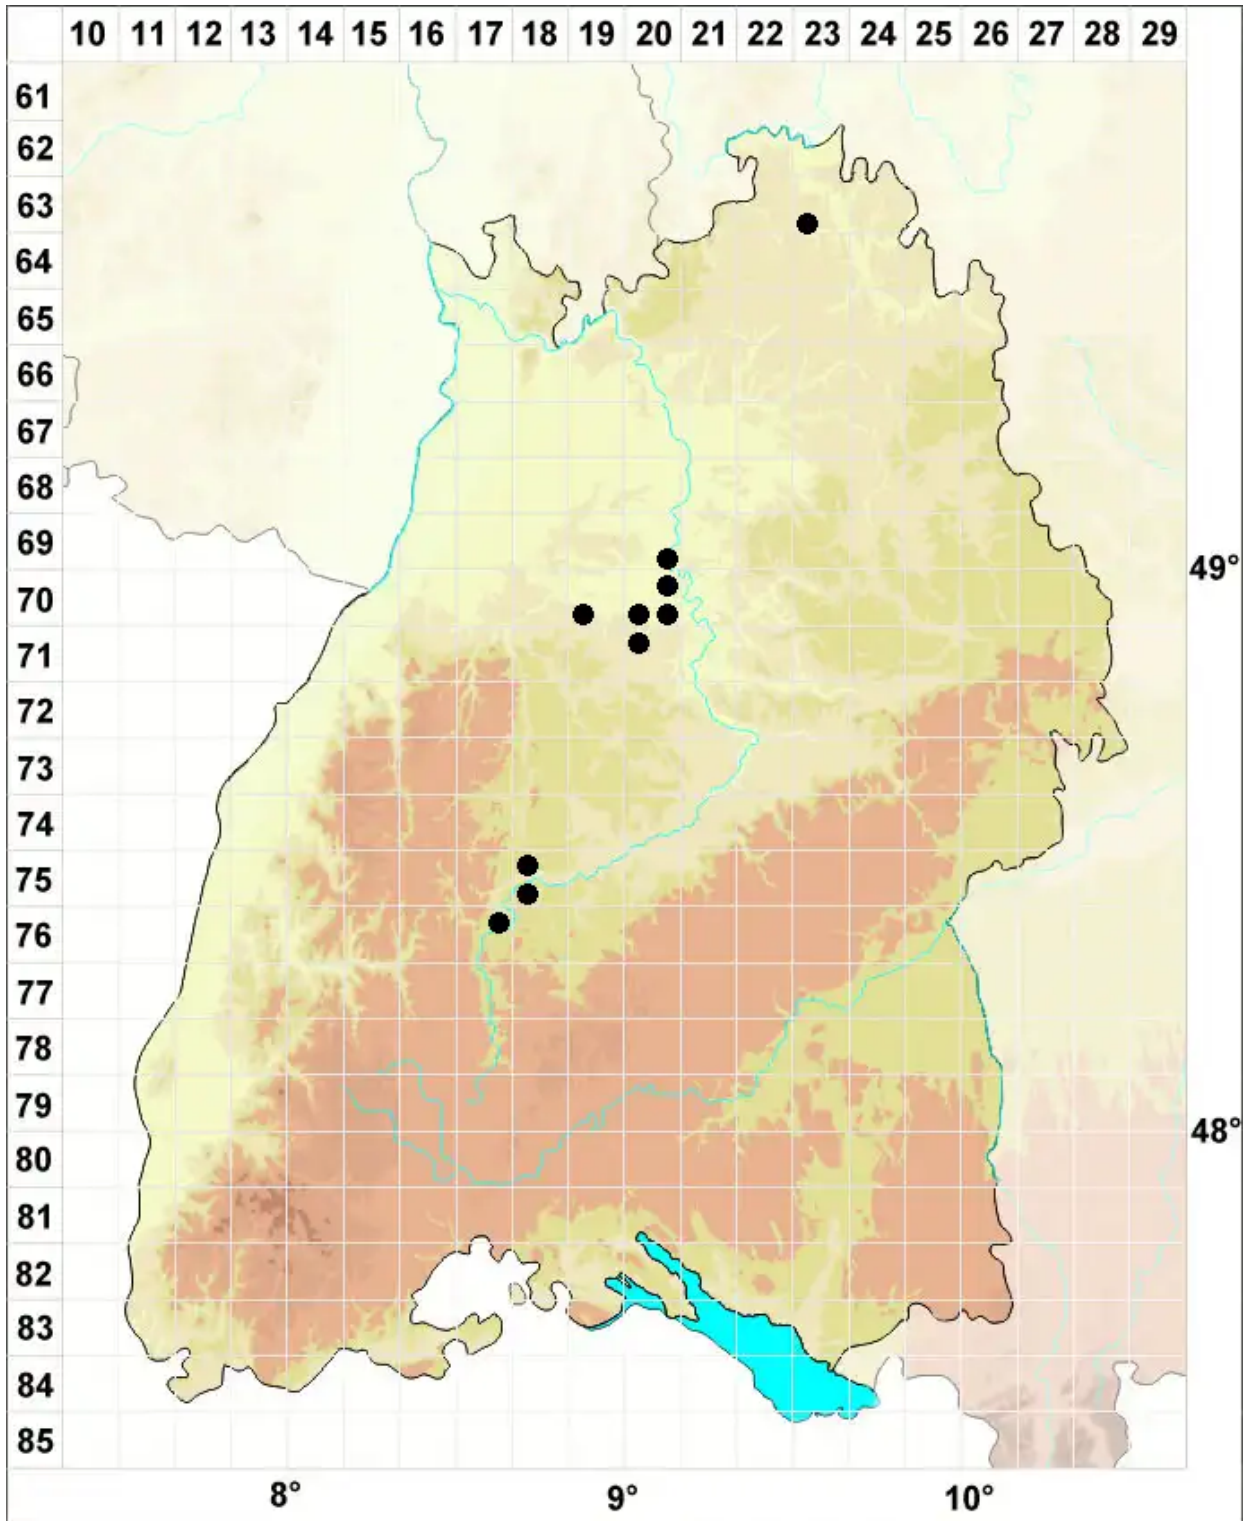

# Leptobarbula berica (De Not.) Schimp.

Zartes Dünnbärtchenmoos

Legende:

**Symbole:**  
Ausgefülltes Symbol:  
Zeitraum von 1980 bis heute (Aktuelle Angabe)  
Leeres Symbol:  
Zeitraum vor 1980 (Altangabe)  
Quadrat: Herbarbeleg