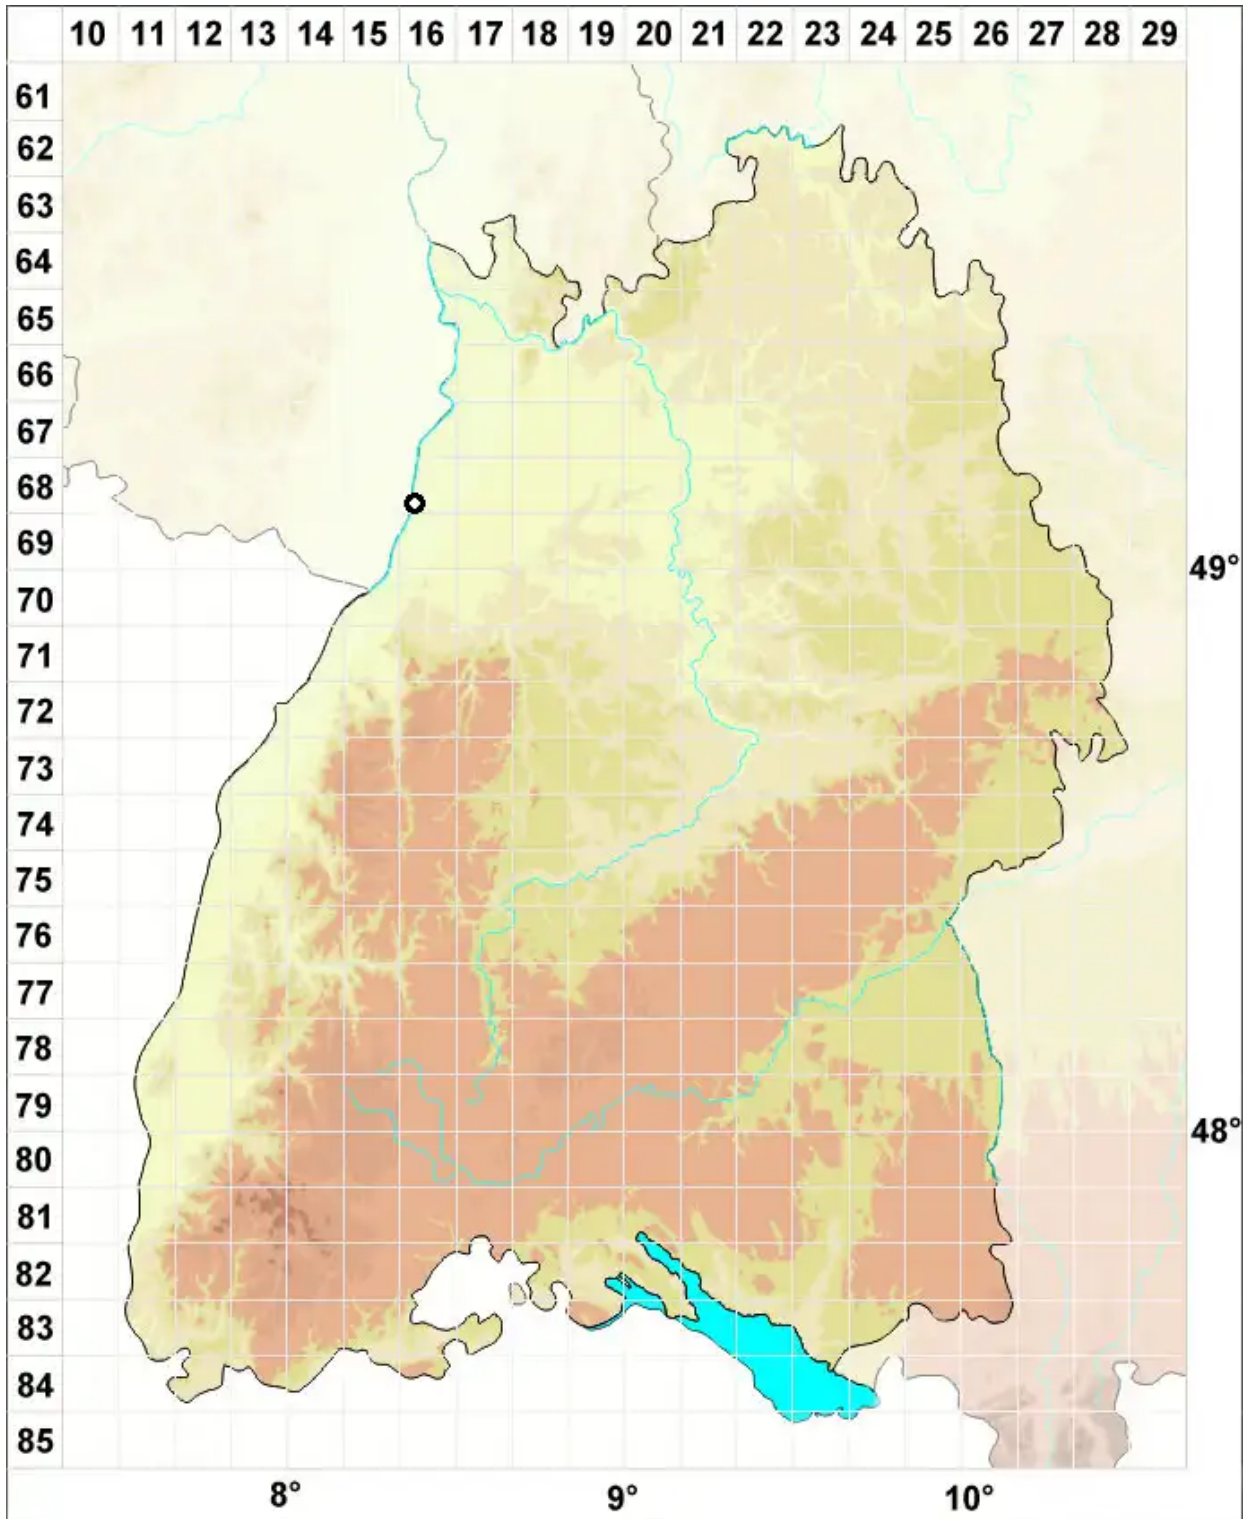

# Orthotrichum gymnostomum Bruch ex Brid.

Nacktmündiges Goldhaarmoos

Legende:

**Symbole:**  
Ausgefülltes Symbol:  
Zeitraum von 1980 bis heute (Aktuelle Angabe)  
Leeres Symbol:  
Zeitraum vor 1980 (Altangabe)  
Quadrat: Herbarbeleg