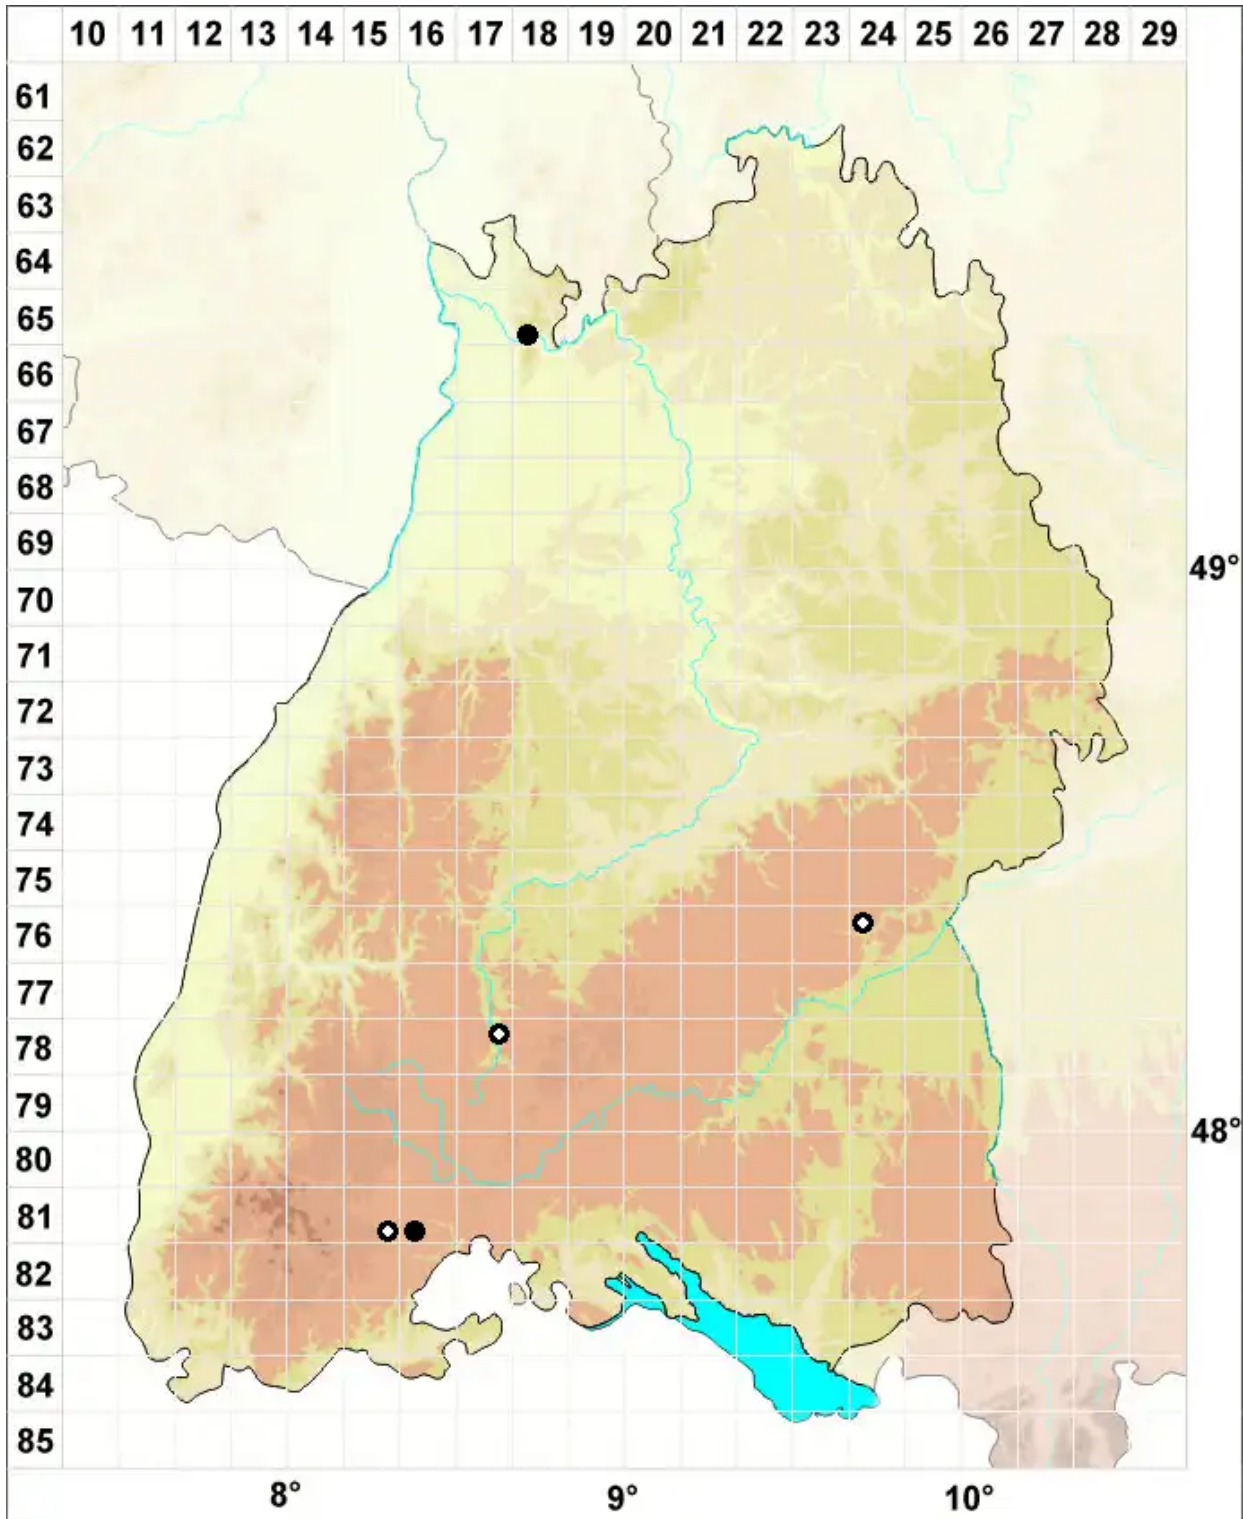

Distichium inclinatum (Hedw.) Bruch & Schimp.

Geneigtfrüchtiges Zweizeilmoos

Legende:

Symbole:

Ausgefülltes Symbol:
Zeitraum von 1980 bis heute (Aktuelle Angabe)

Leeres Symbol:
Zeitraum vor 1980 (Altangabe)

Quadrat: Herbarbeleg