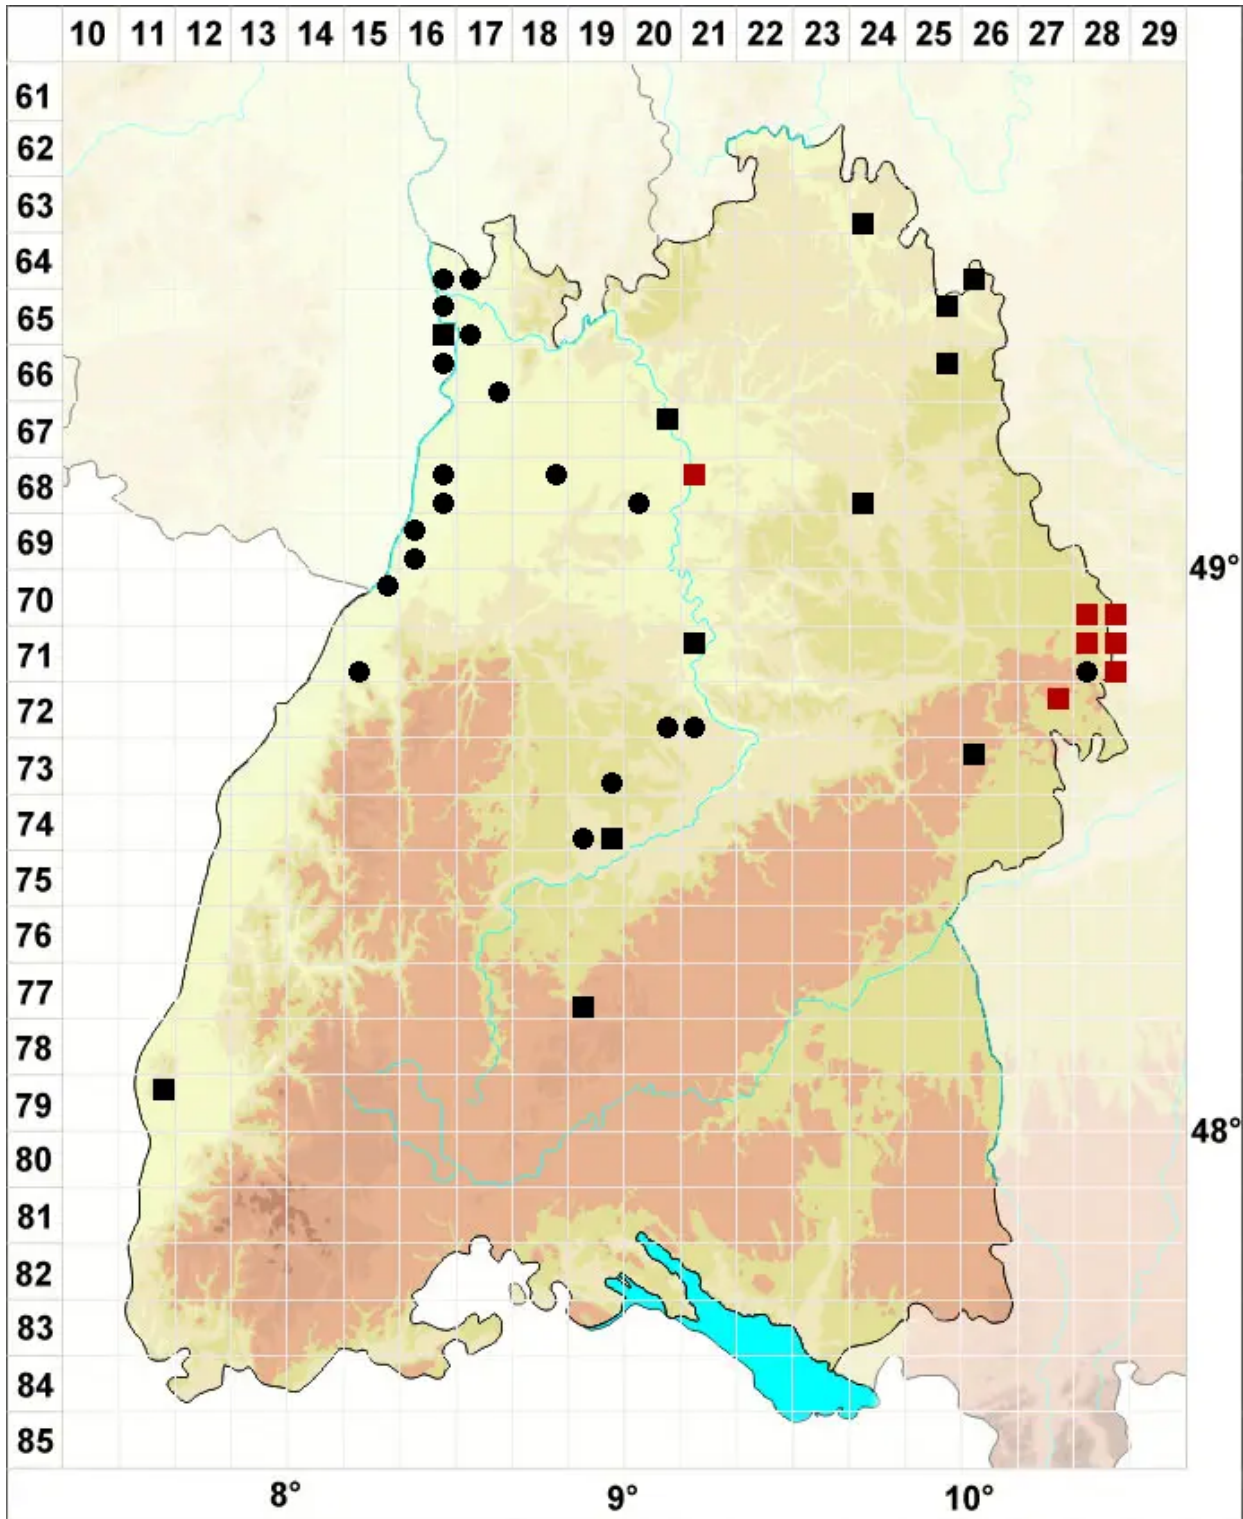

Syntrichia ruralis var. ruraliformis (Besch.) Delogne

Dünen-Verbundzahnmoos

Legende:

- Symbole:**
Ausgefülltes Symbol:
Zeitraum von 1980 bis heute (Aktuelle Angabe)
Leeres Symbol:
Zeitraum vor 1980 (Altangabe)
Quadrat: Herbarbeleg