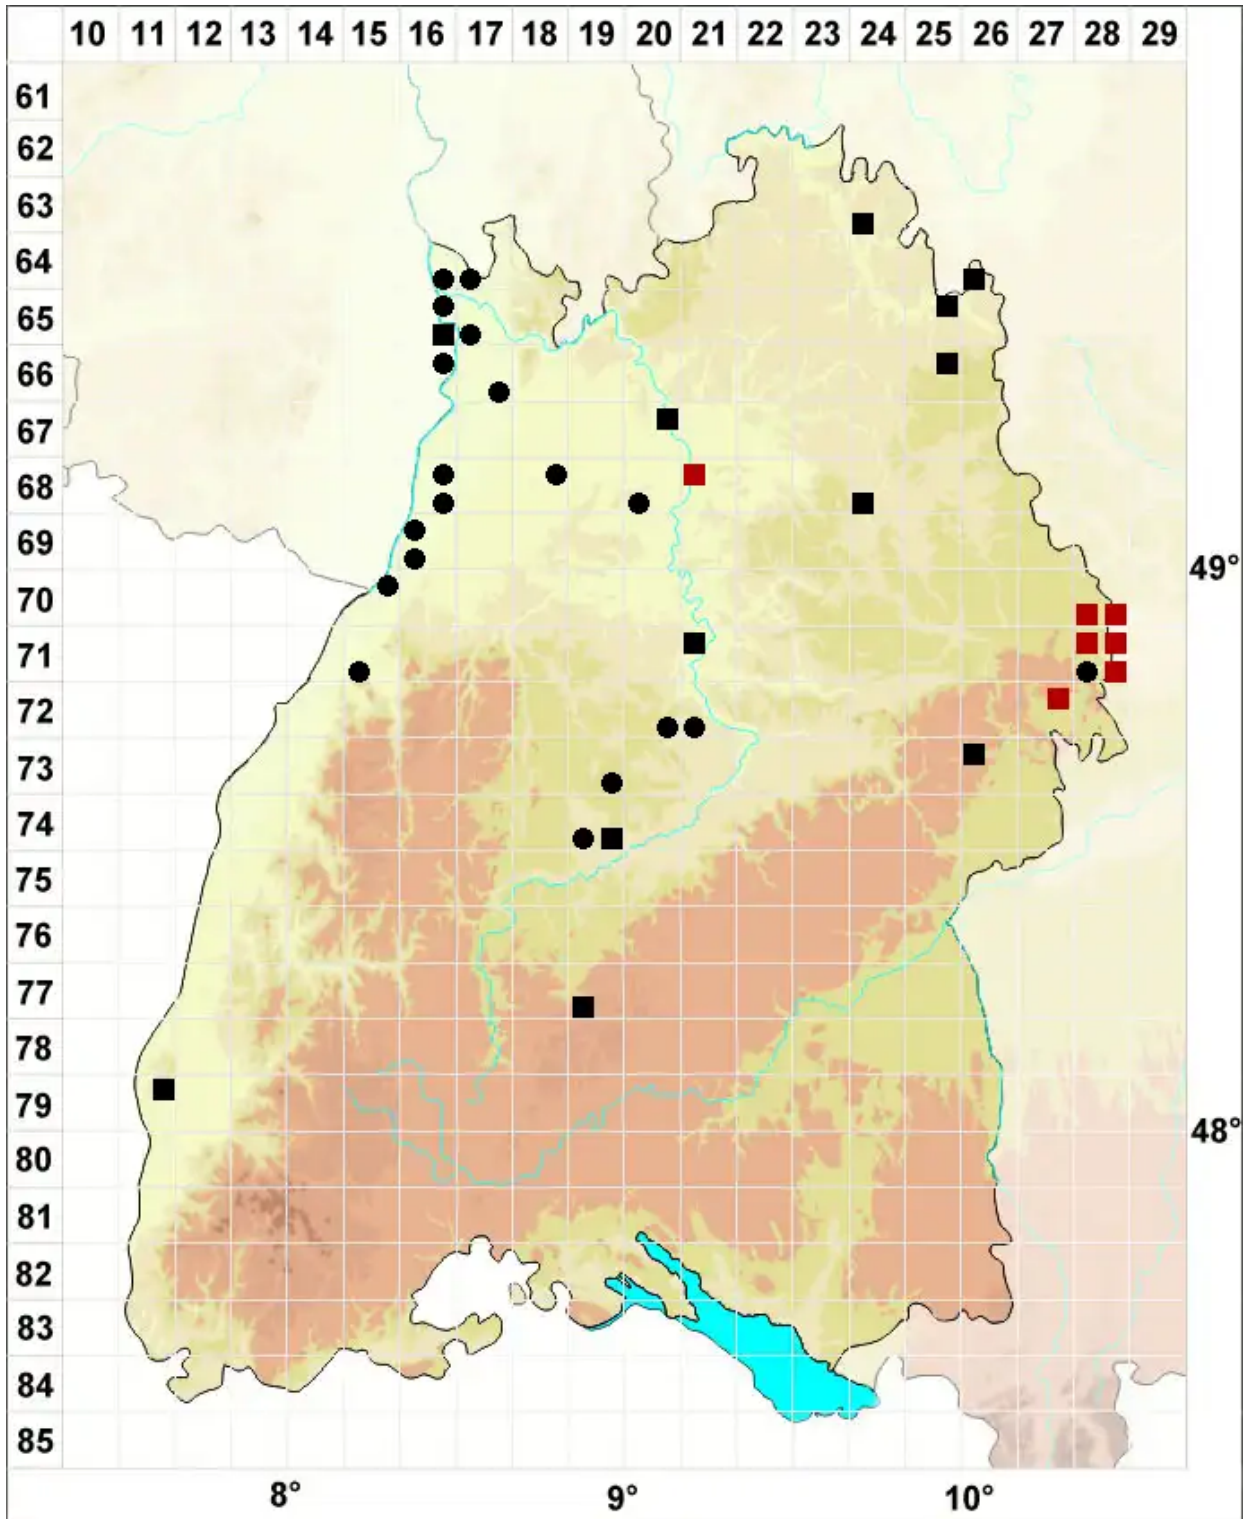

# Syntrichia ruralis var. ruraliformis (Besch.) Delogne

Dünen-Verbundzahnmoos

Legende:

- Symbole:**  
Ausgefülltes Symbol:  
Zeitraum von 1980 bis heute (Aktuelle Angabe)  
Leeres Symbol:  
Zeitraum vor 1980 (Altangabe)  
Quadrat: Herbarbeleg