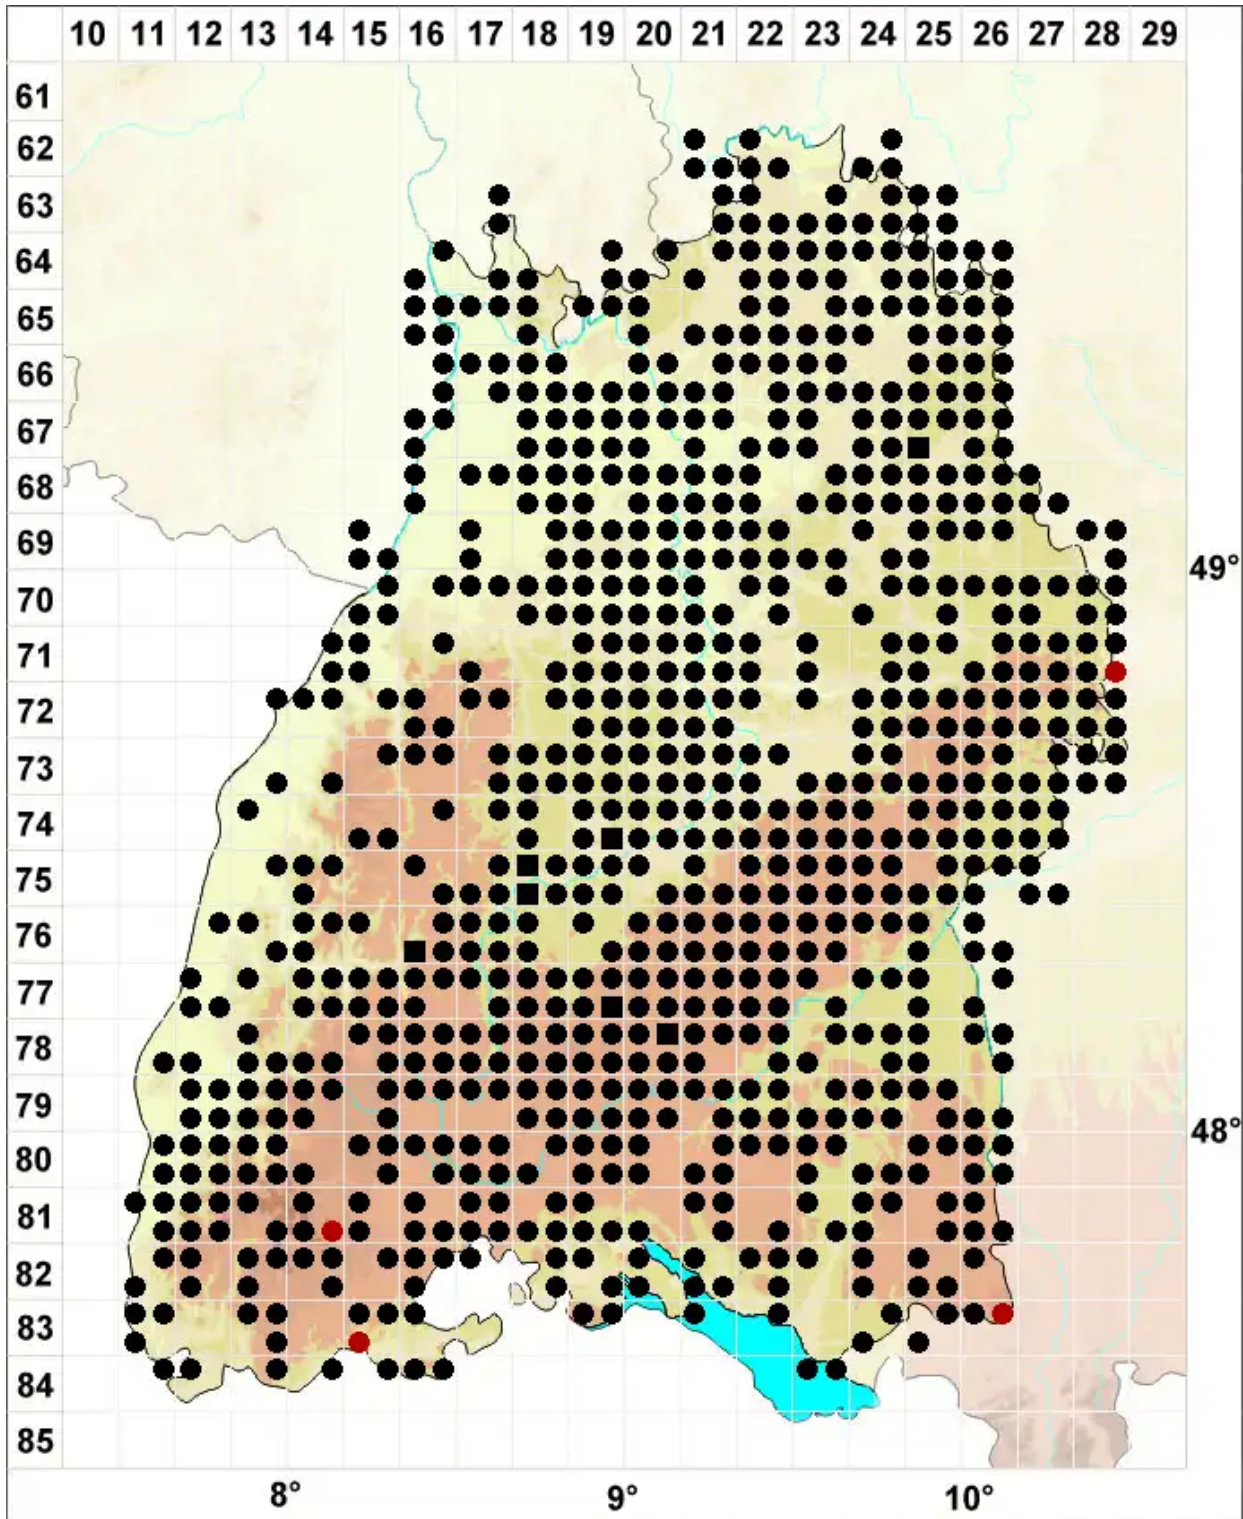

# Syntrichia ruralis (Hedw.) F.Weber & D.Mohr

Erd-Verbundzahnmoos

Legende:

**Symbole:**

Ausgefülltes Symbol:  
Zeitraum von 1980 bis heute (Aktuelle Angabe)

Leeres Symbol:  
Zeitraum vor 1980 (Altangabe)

Quadrat: Herbarbeleg