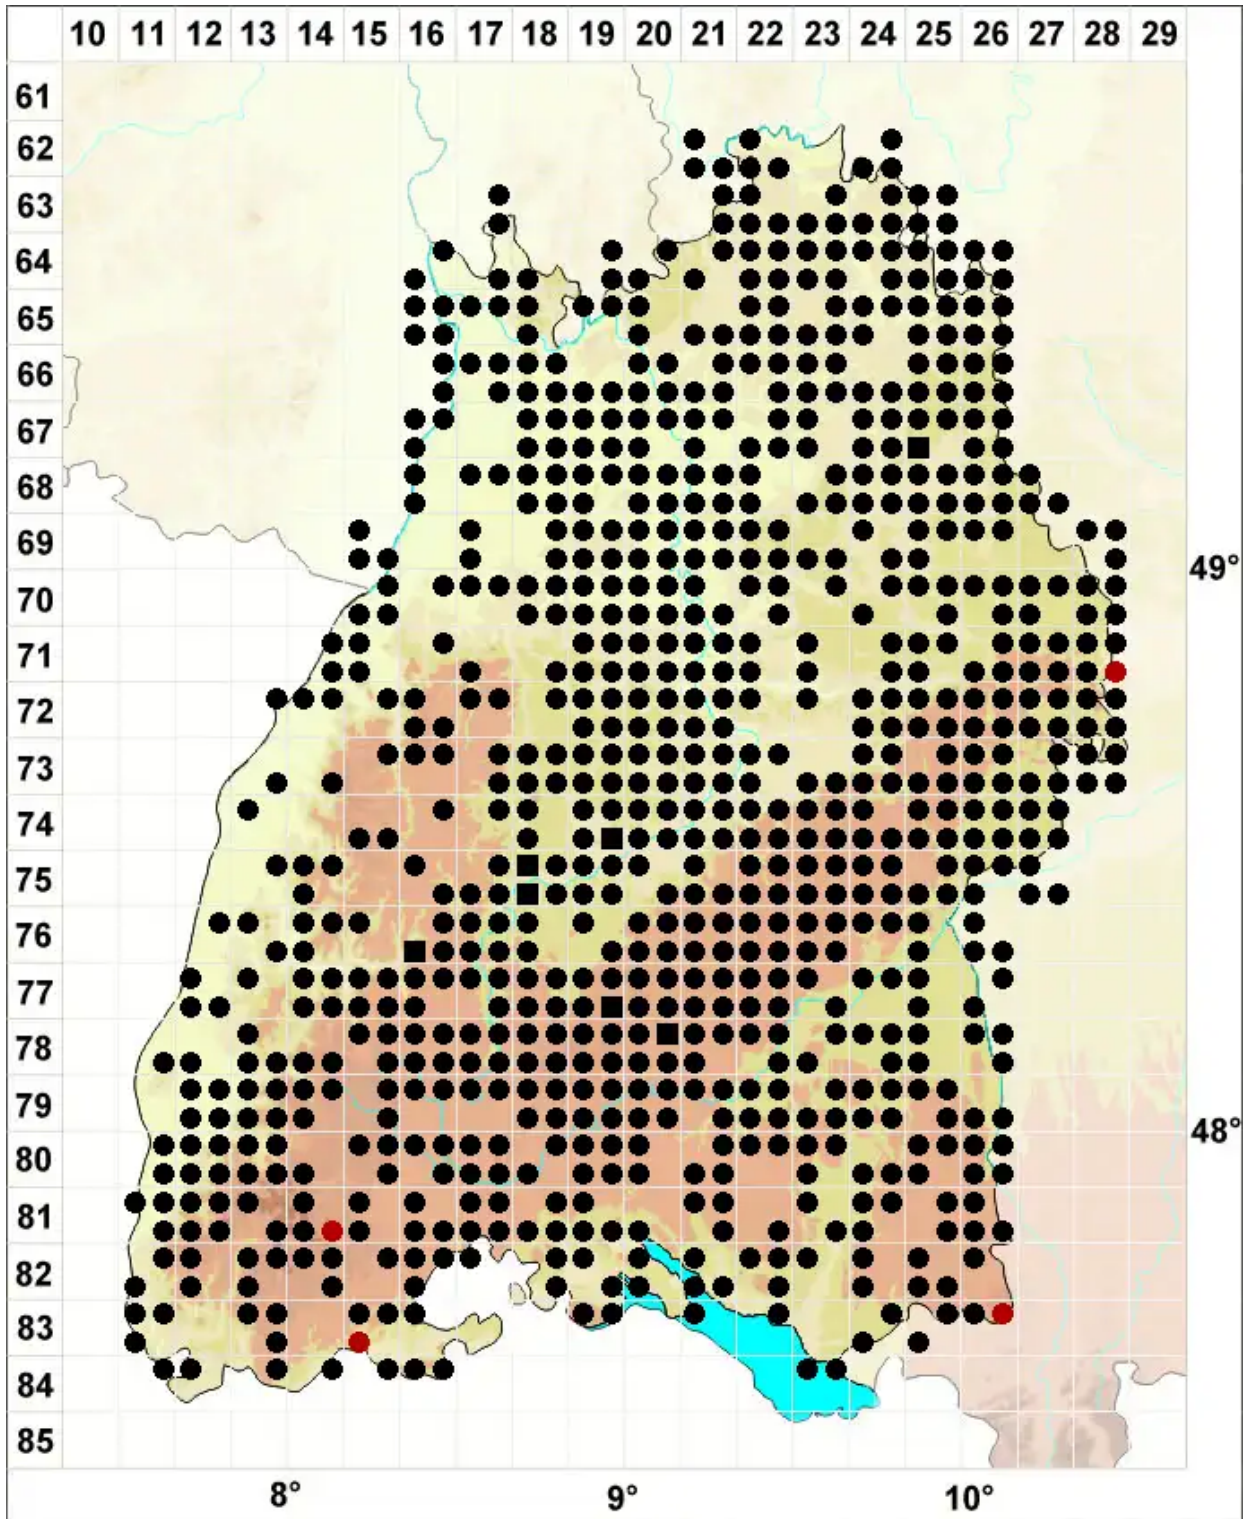

Syntrichia ruralis (Hedw.) F.Weber & D.Mohr

Erd-Verbundzahnmoos

Legende:

- Symbole:**
- Ausgefülltes Symbol:
Zeitraum von 1980 bis heute (Aktuelle Angabe)
 - Leeres Symbol:
Zeitraum vor 1980 (Altangabe)
 - Quadrat: Herbarbeleg