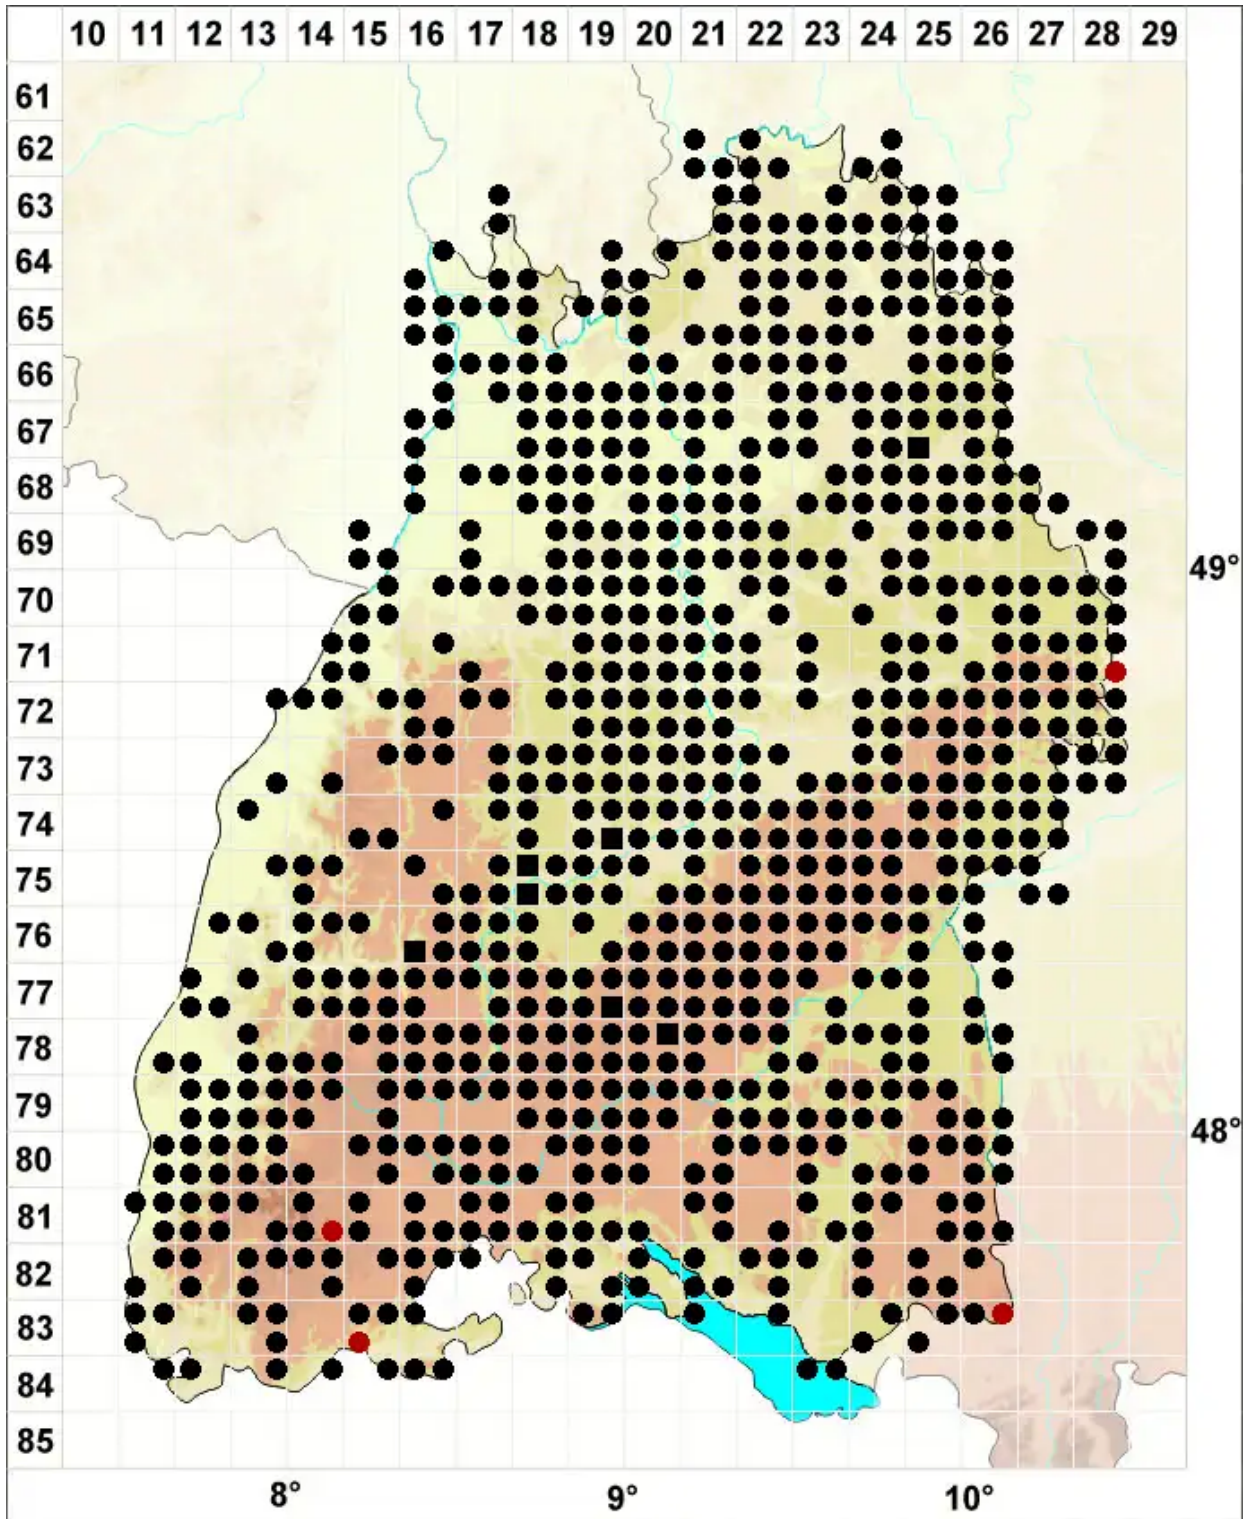

Syntrichia ruralis (Hedw.) F.Weber & D.Mohr

Erd-Verbundzahnmoos

Legende:

Symbole:

Ausgefülltes Symbol:
Zeitraum von 1980 bis heute (Aktuelle Angabe)

Leeres Symbol:
Zeitraum vor 1980 (Altangabe)

Quadrat: Herbarbeleg