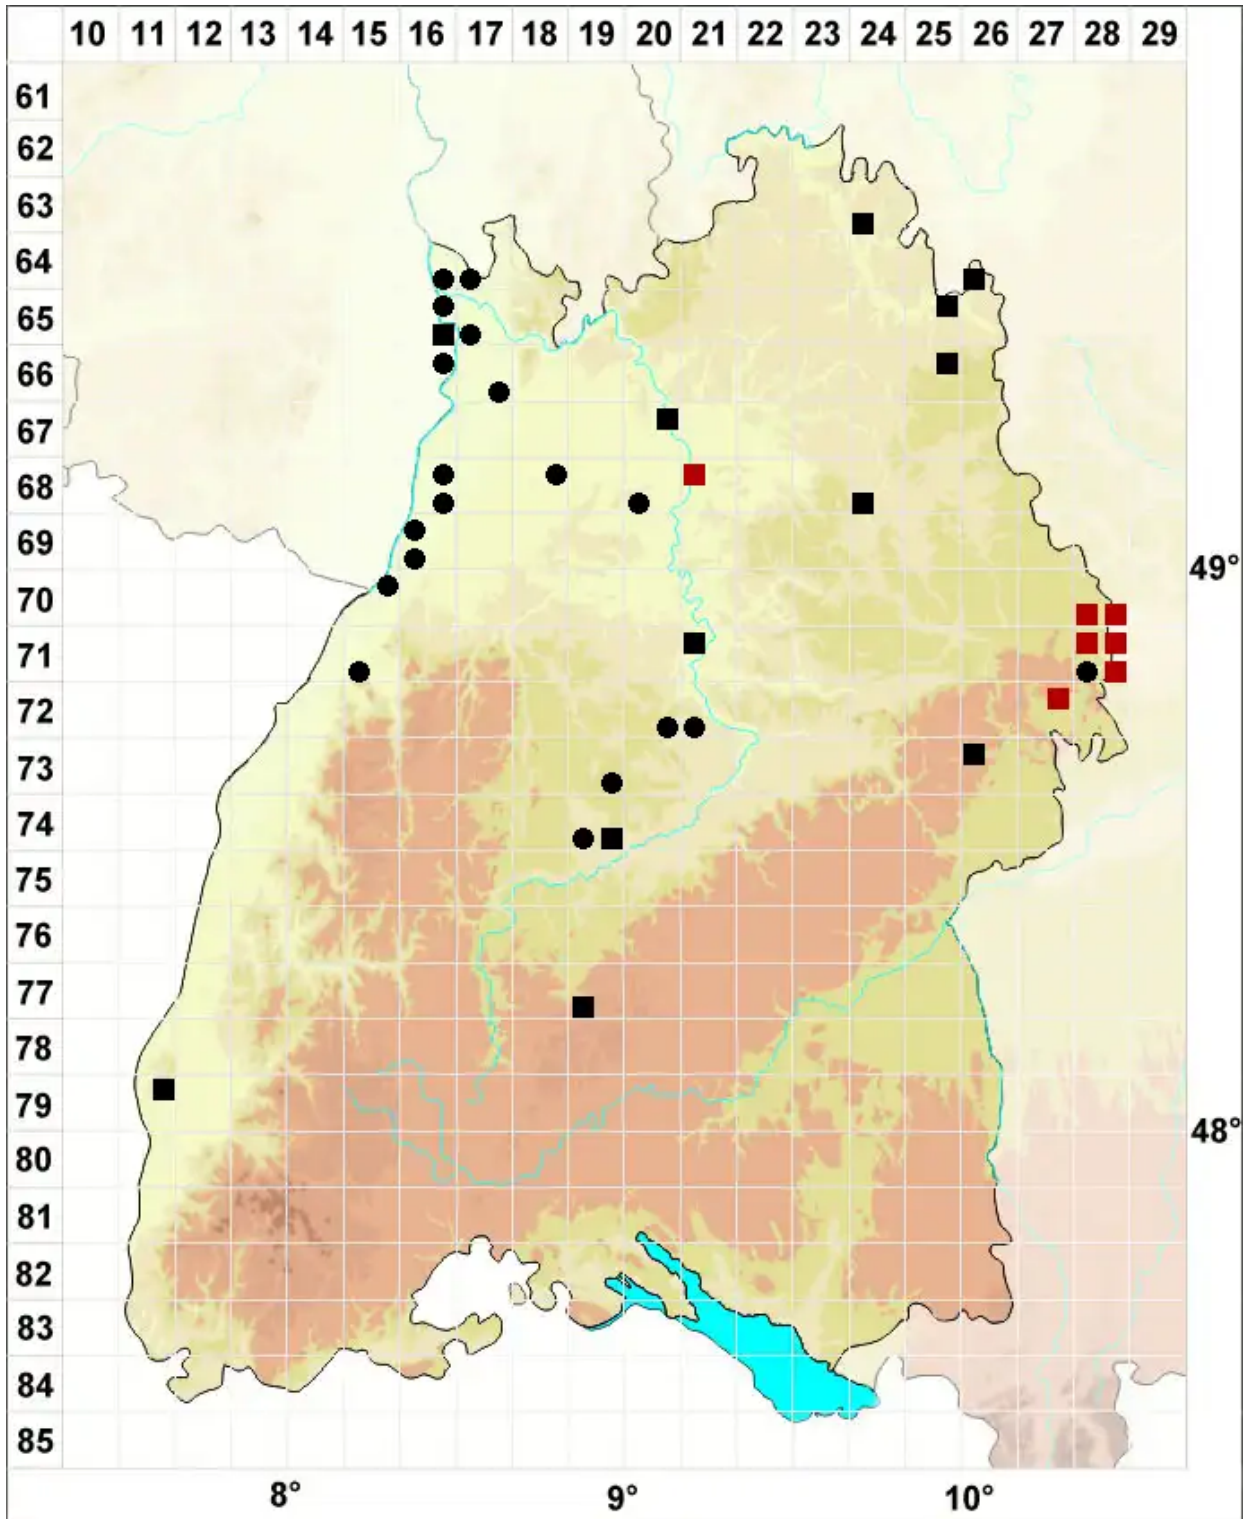

Syntrichia ruralis var. ruraliformis (Besch.) Delogne

Dünen-Verbundzahnmoos

Legende:

- Symbole:**
- Ausgefülltes Symbol:
Zeitraum von 1980 bis heute (Aktuelle Angabe)
 - Leeres Symbol:
Zeitraum vor 1980 (Altangabe)
 - Quadrat: Herbarbeleg