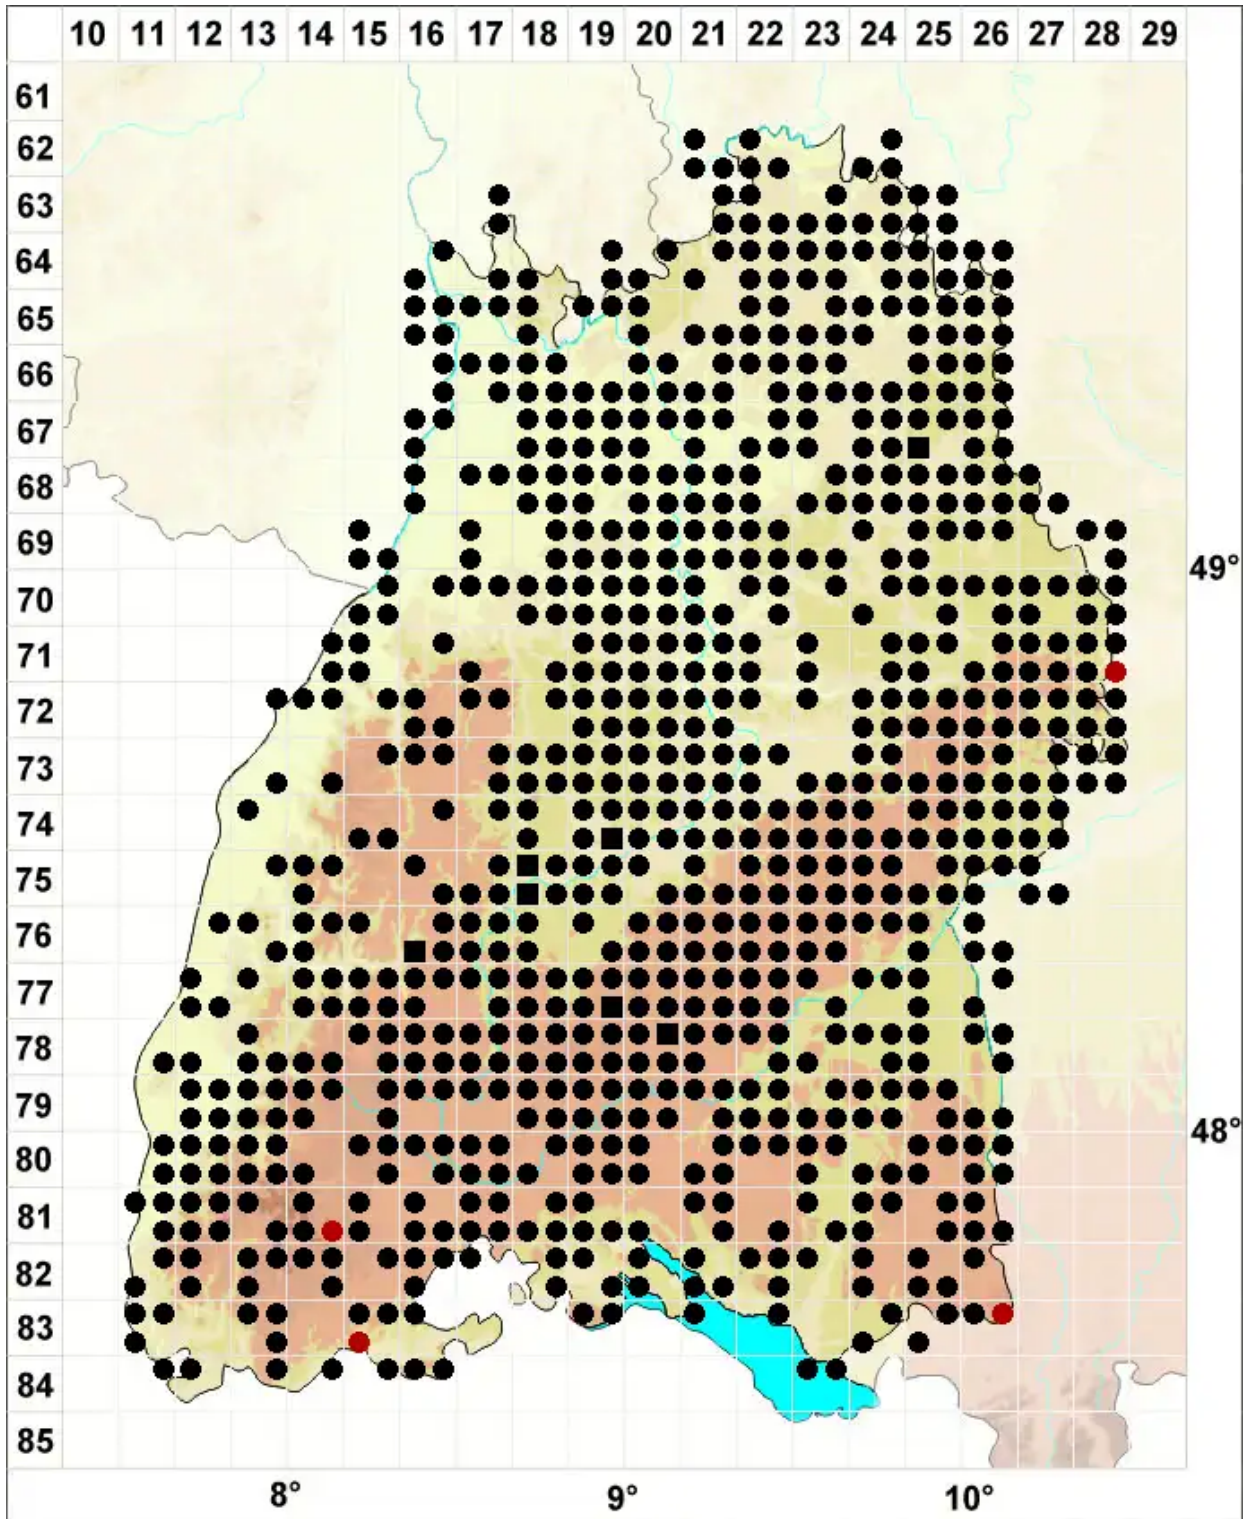

# Syntrichia ruralis (Hedw.) F.Weber & D.Mohr

Erd-Verbundzahnmoos

Legende:

- Symbole:**
- Ausgefülltes Symbol:  
Zeitraum von 1980 bis heute (Aktuelle Angabe)
  - Leeres Symbol:  
Zeitraum vor 1980 (Altangabe)
  - Quadrat: Herbarbeleg