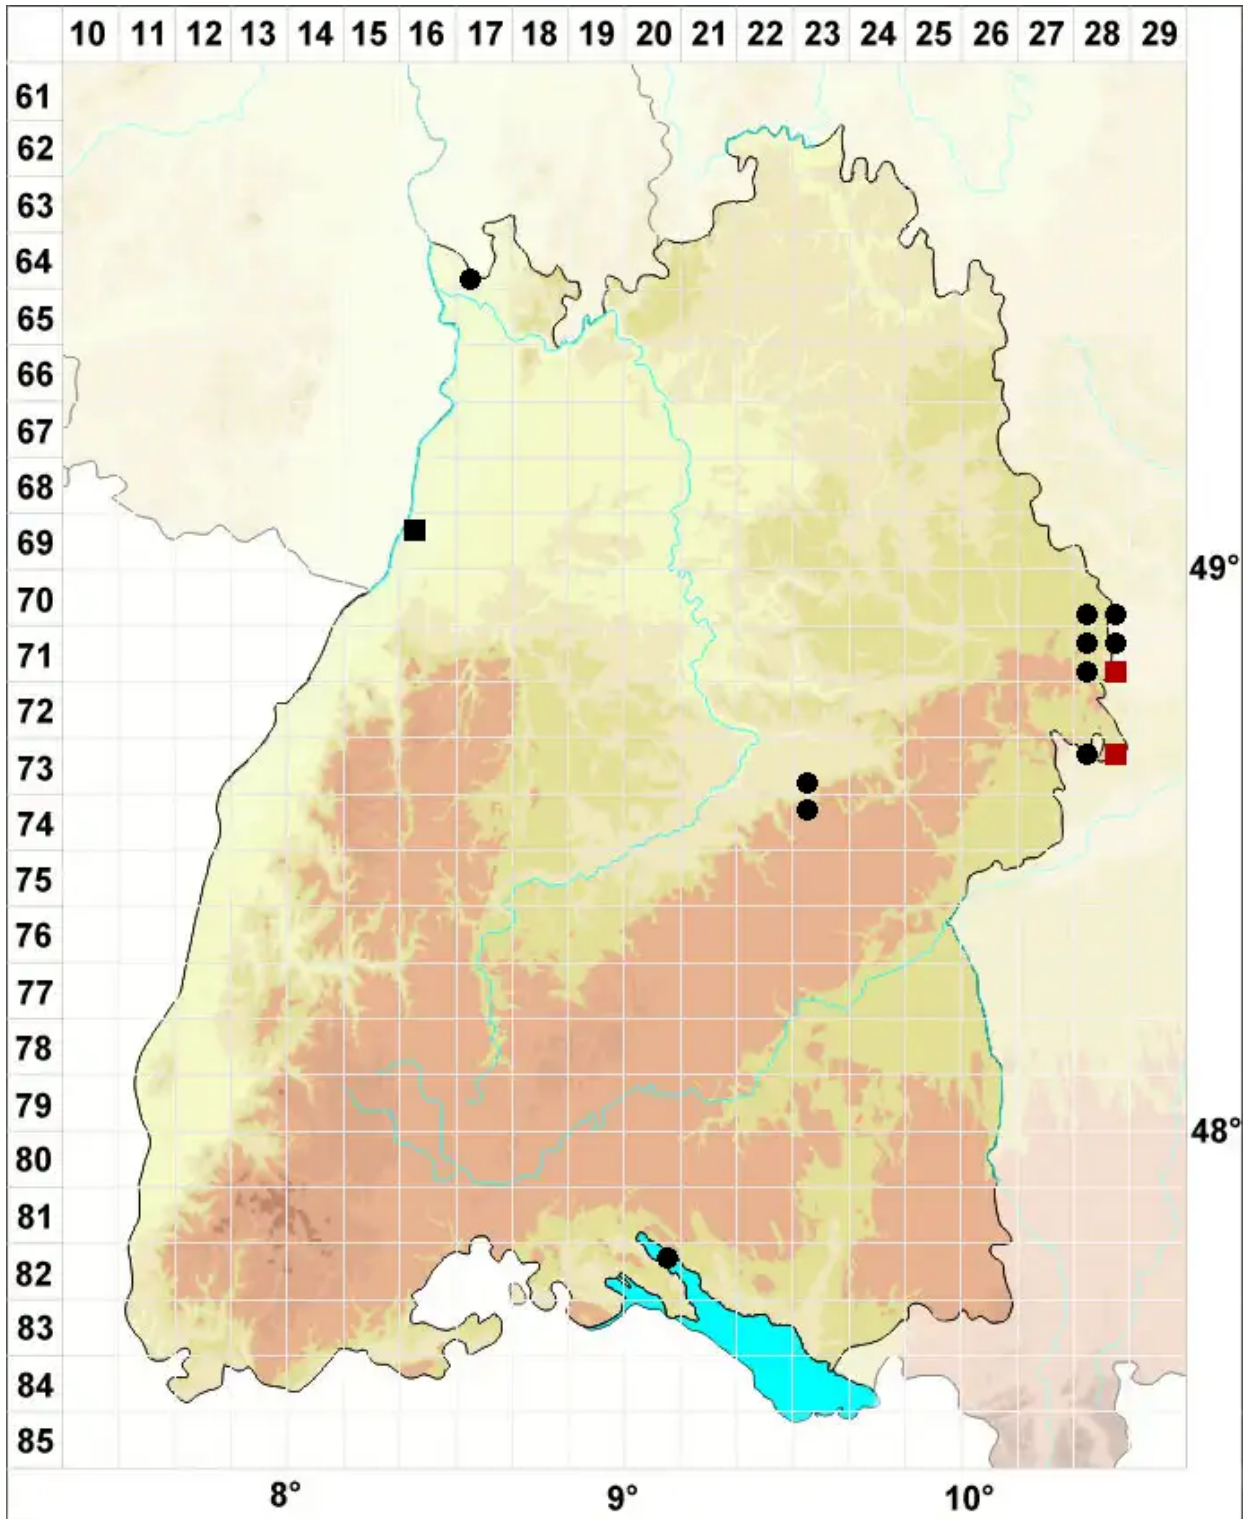

Syntrichia subpapillosissima (Bizot & R.B.Pierrot ex W.A.Kramer)

Mamillen-Verbundzahnmoos

Legende:

- Symbole:**
- Ausgefülltes Symbol:
Zeitraum von 1980 bis heute (Aktuelle Angabe)
 - Leeres Symbol:
Zeitraum vor 1980 (Altangabe)
 - Quadrat: Herbarbeleg