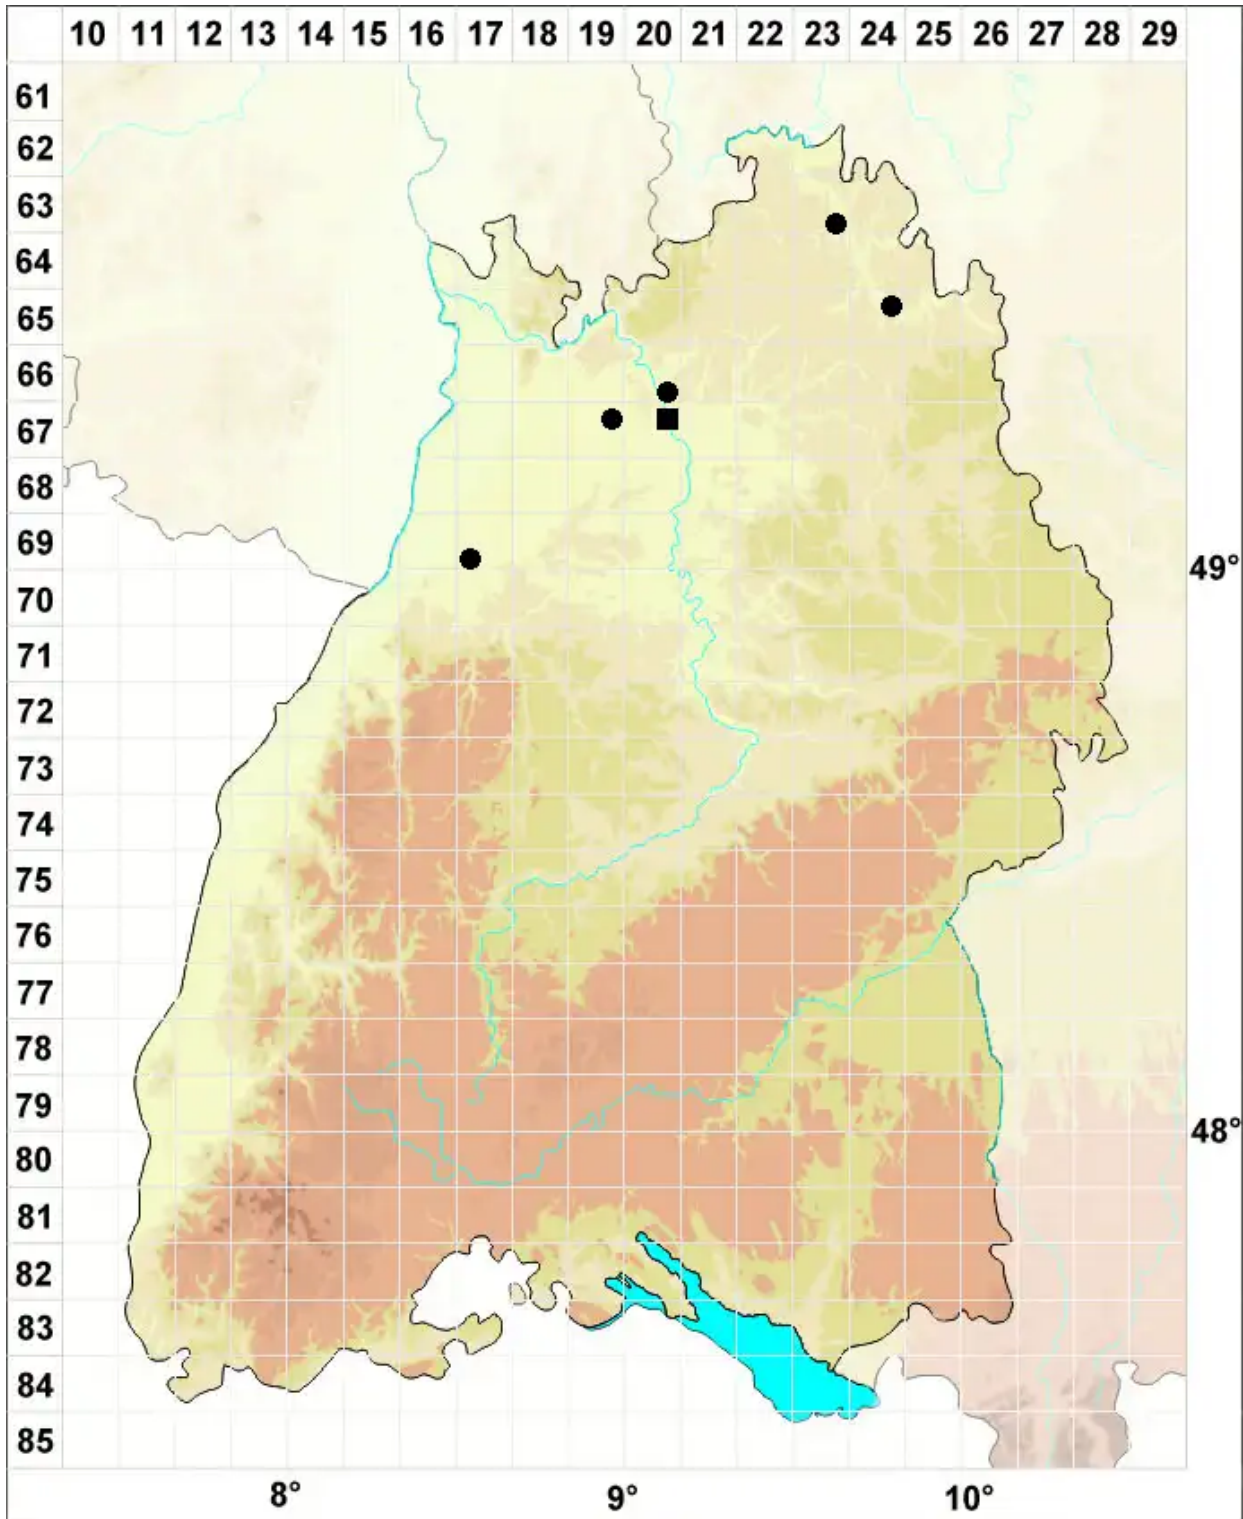

Tortula inermis (Brid.) Mont.

Stachelloses Drehzahnmoos

Legende:

Symbole:

Ausgefülltes Symbol:
Zeitraum von 1980 bis heute (Aktuelle Angabe)

Leeres Symbol:
Zeitraum vor 1980 (Altangabe)

Quadrat: Herbarbeleg