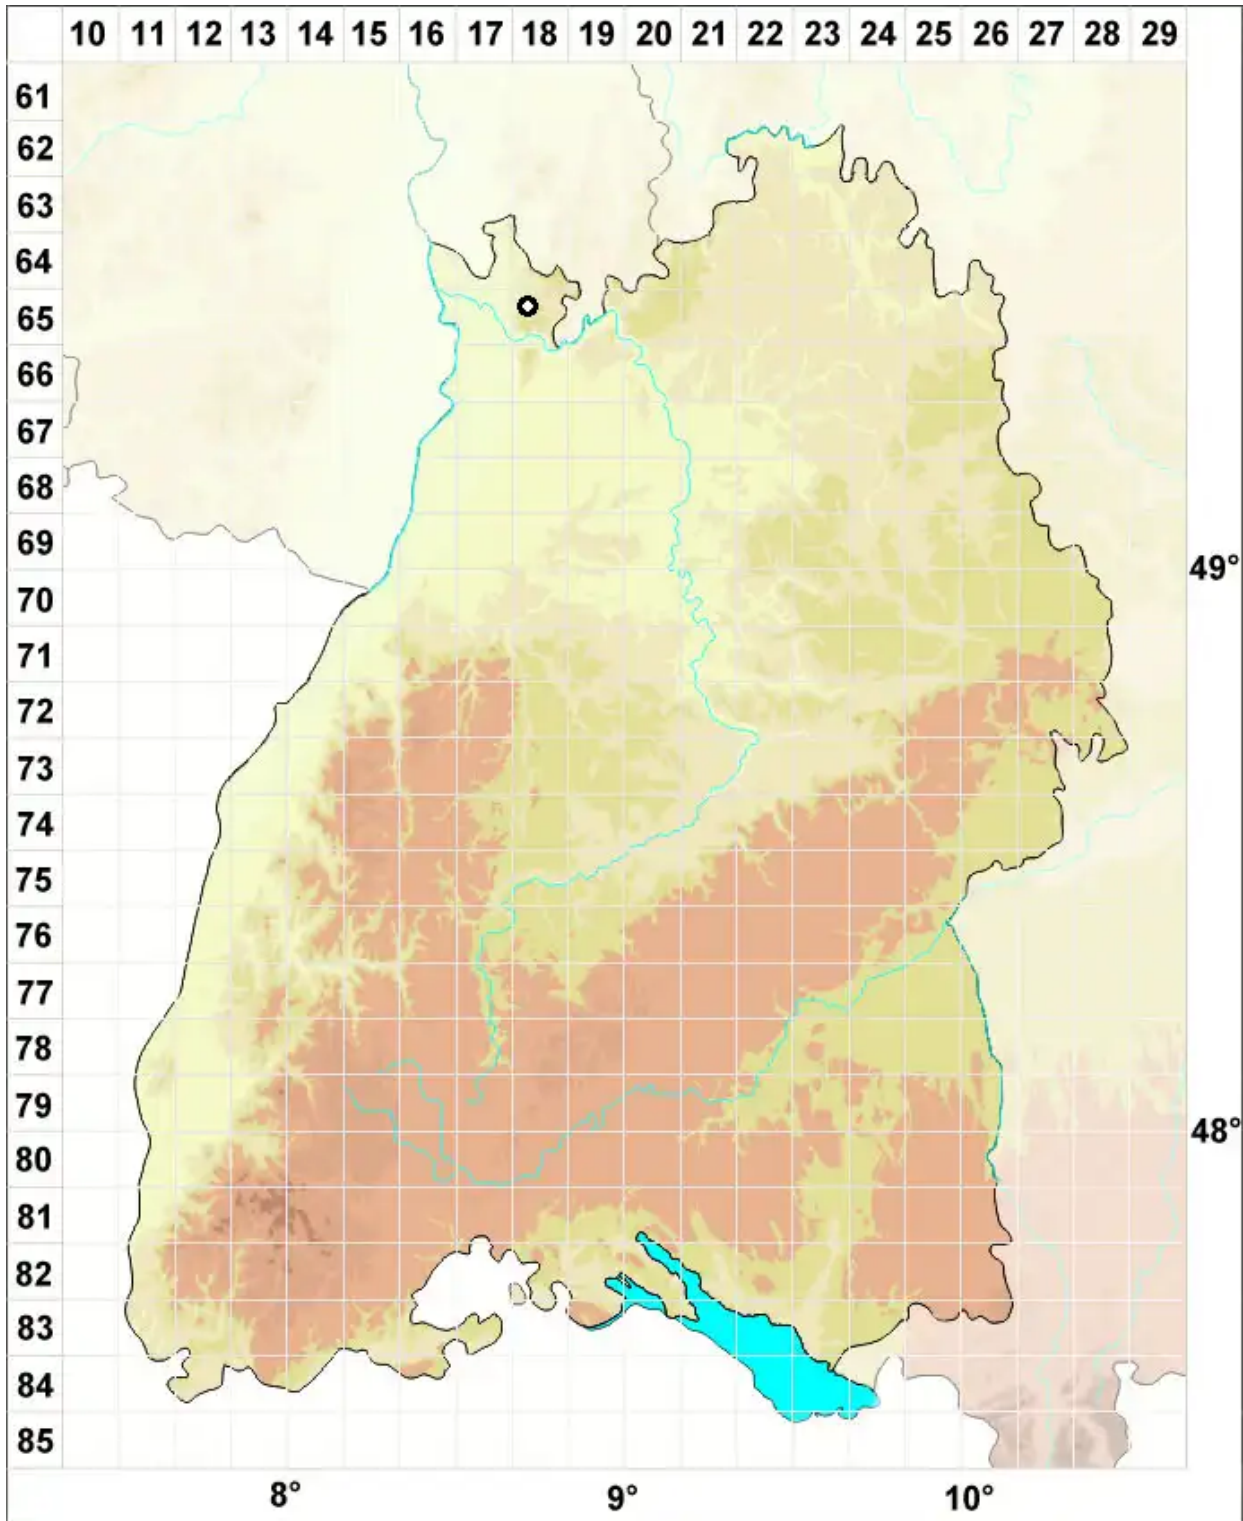

Targionia hypophylla L.

Echtes Targionimoos

Legende:

- Symbole:**
- Ausgefülltes Symbol:
Zeitraum von 1980 bis heute (Aktuelle Angabe)
 - Leeres Symbol:
Zeitraum vor 1980 (Altangabe)
 - Quadrat: Herbarbeleg