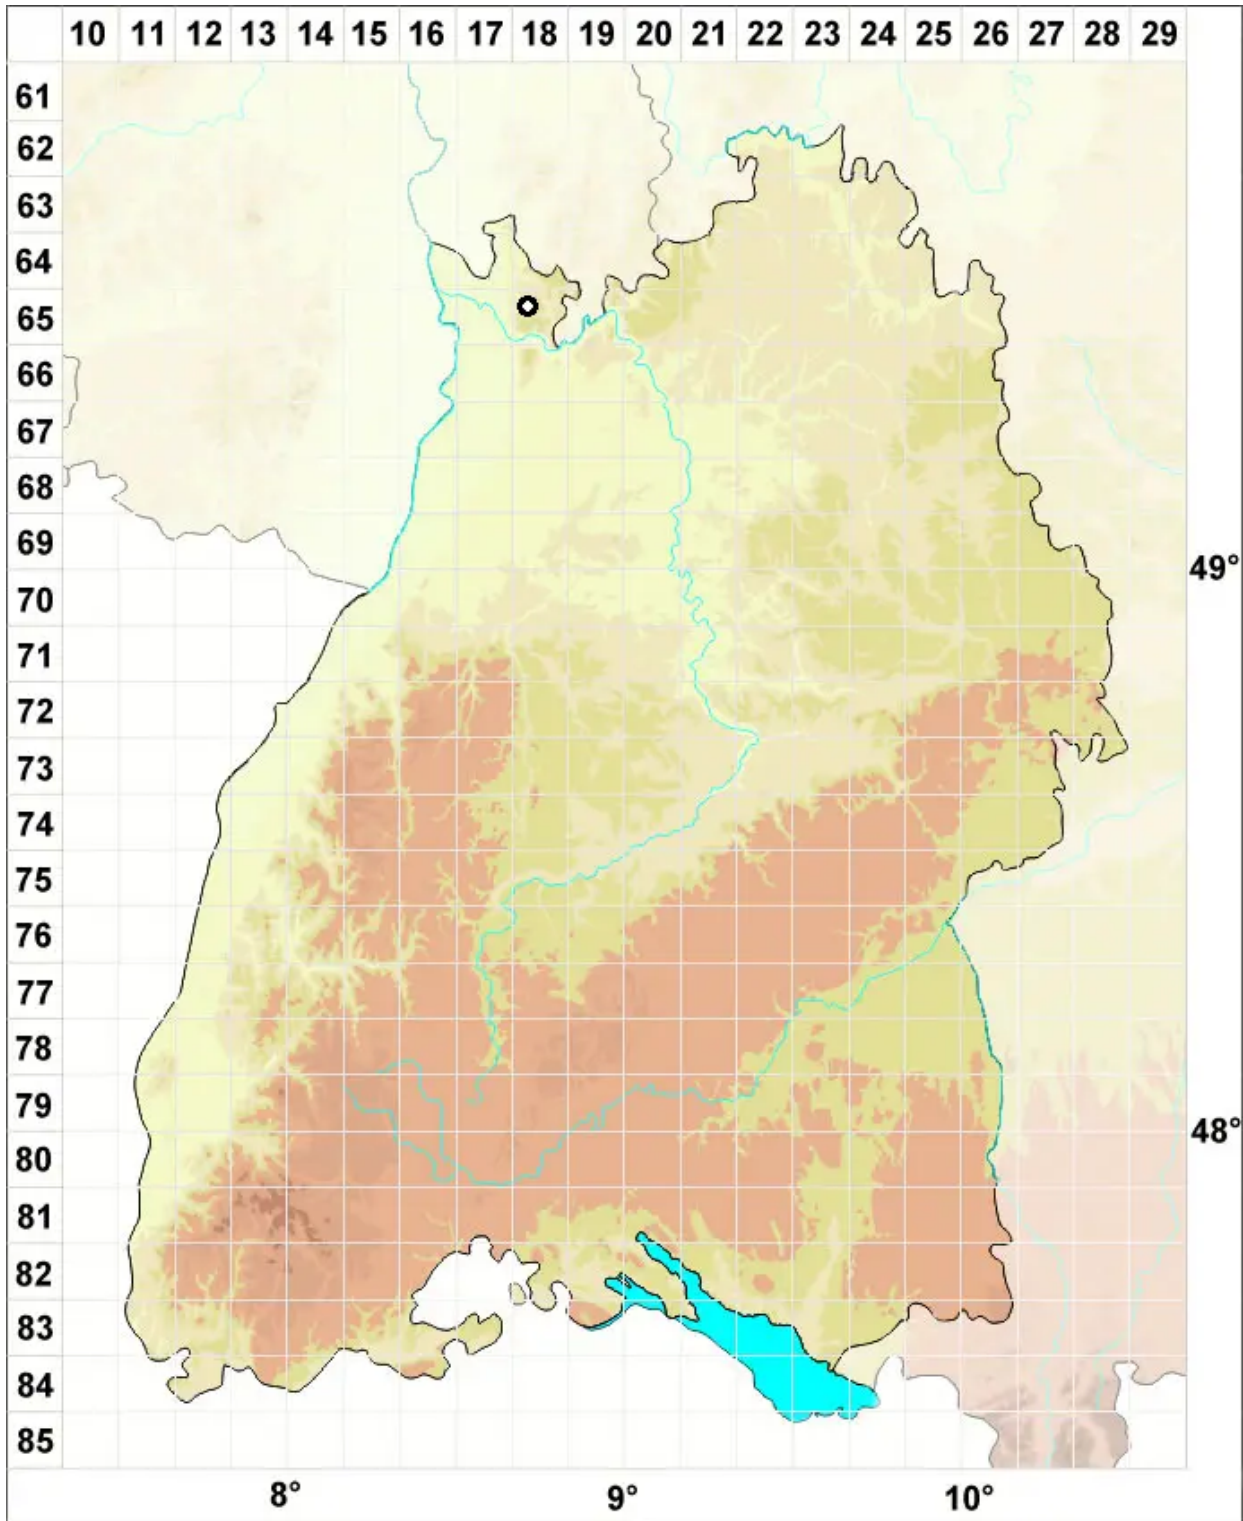

Targionia hypophylla L.

Echtes Targionimoos

Legende:

Symbole:
Ausgefülltes Symbol:
Zeitraum von 1980 bis heute (Aktuelle Angabe)
Leeres Symbol:
Zeitraum vor 1980 (Altangabe)
Quadrat: Herbarbeleg