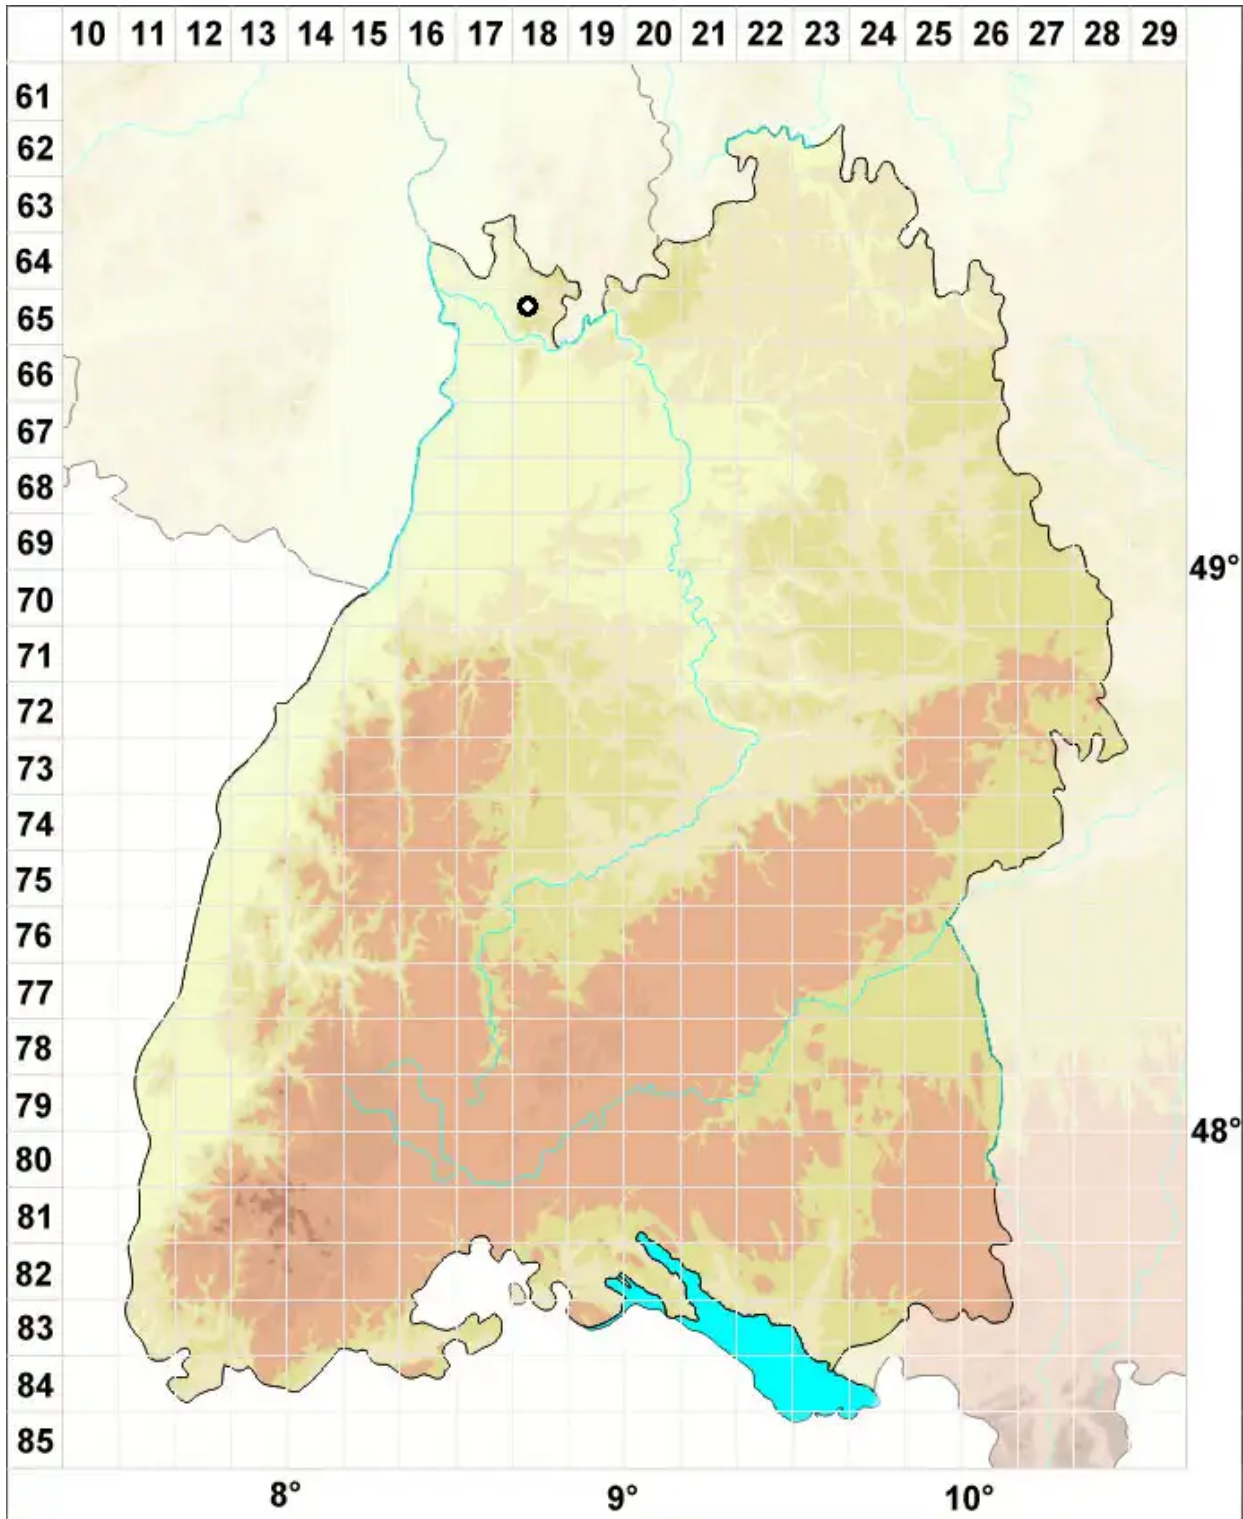

Targionia hypophylla L.

Echtes Targionimoos

Legende:

- Symbole:**
- Ausgefülltes Symbol:
Zeitraum von 1980 bis heute (Aktuelle Angabe)
 - Leeres Symbol:
Zeitraum vor 1980 (Altangabe)
 - Quadrat: Herbarbeleg