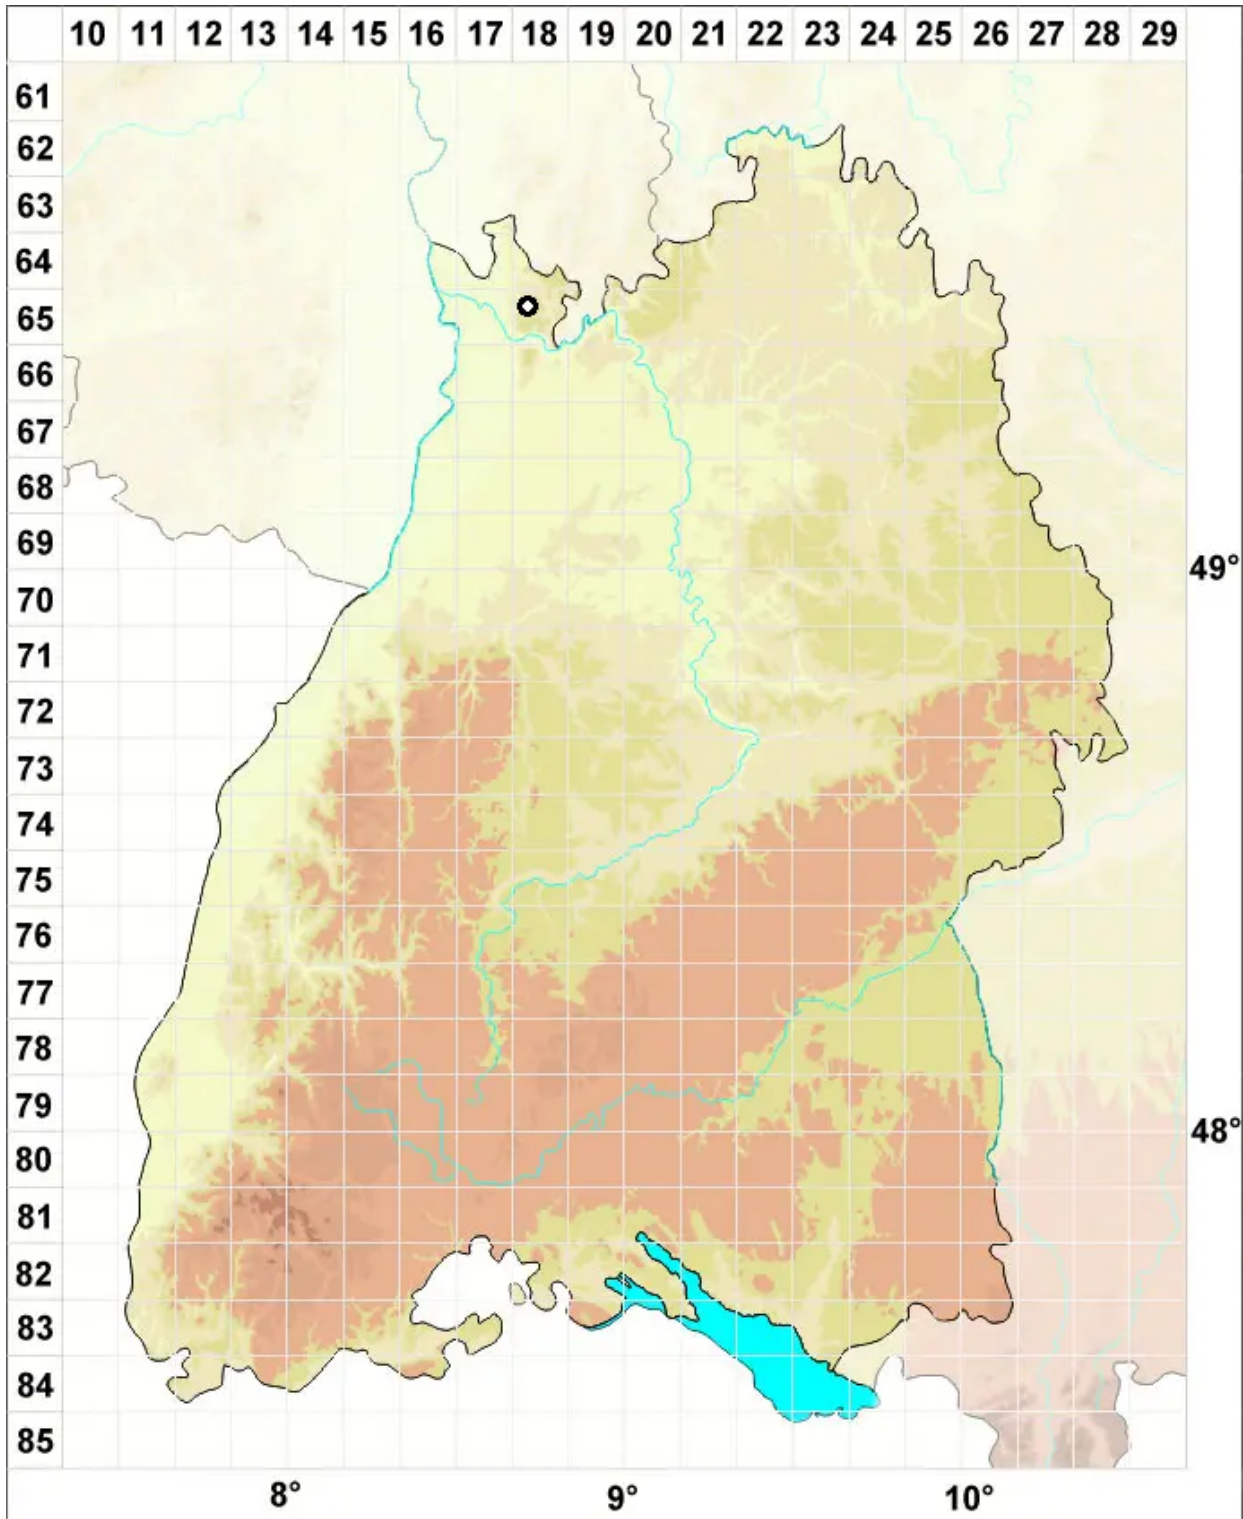

# Targionia hypophylla L.

Echtes Targionimoos

Legende:

**Symbole:**  
Ausgefülltes Symbol:  
Zeitraum von 1980 bis heute (Aktuelle Angabe)  
Leeres Symbol:  
Zeitraum vor 1980 (Altangabe)  
Quadrat: Herbarbeleg