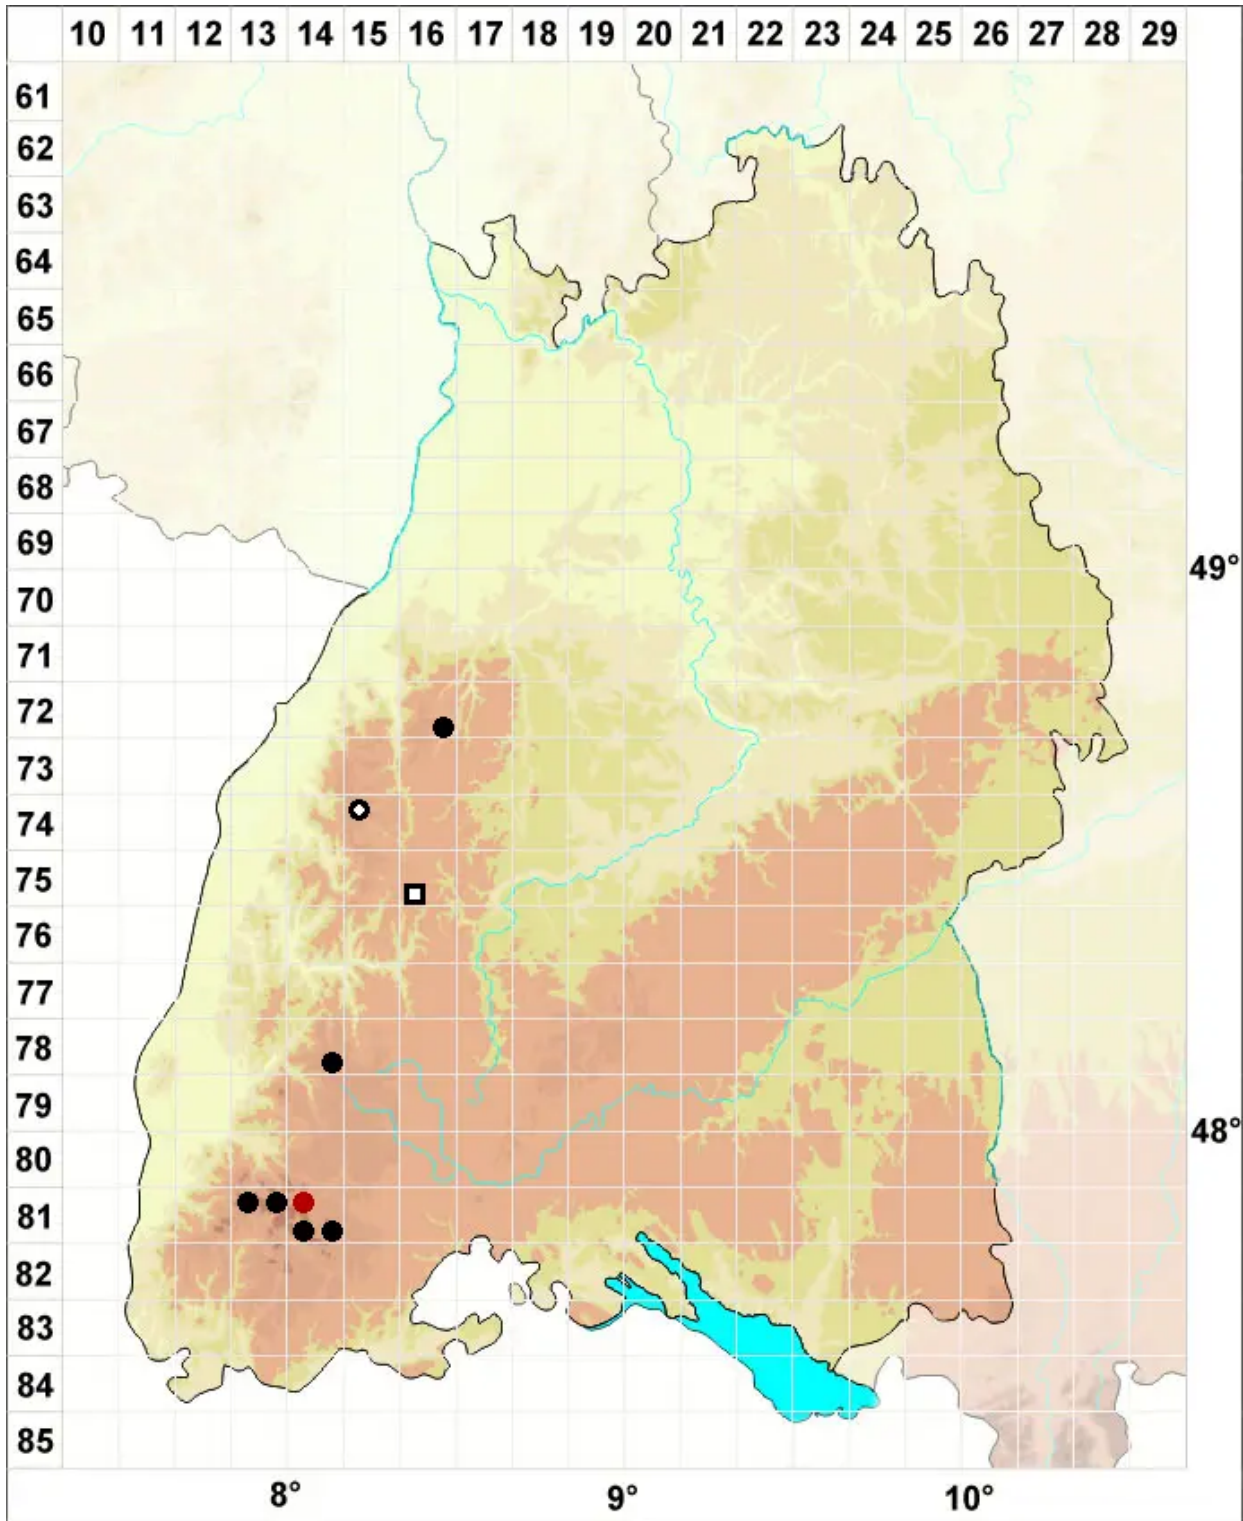

# Tayloria tenuis (Dicks.) Schimp.

Zartes Halsmoos

Legende:

**Symbole:**

Ausgefülltes Symbol:  
Zeitraum von 1980 bis heute (Aktuelle Angabe)

Leeres Symbol:  
Zeitraum vor 1980 (Altangabe)

Quadrat: Herbarbeleg