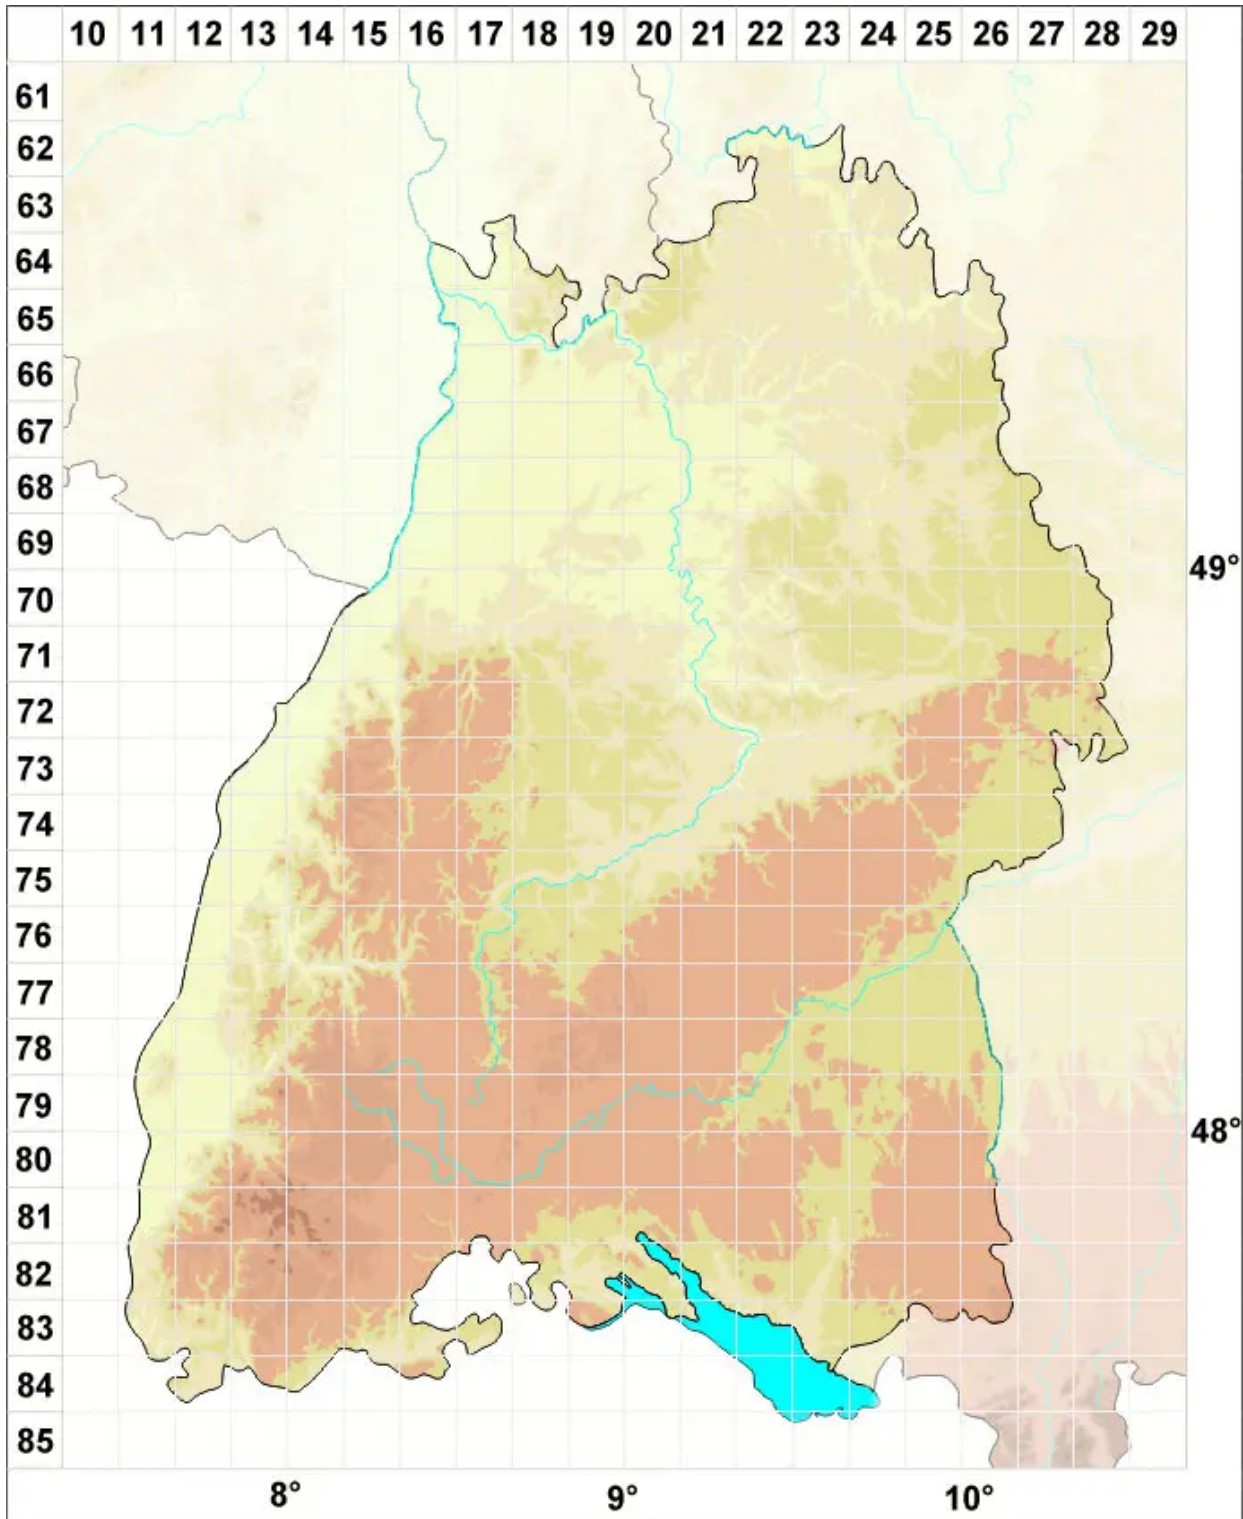

Tayloria serrata (Hedw.) Bruch & Schimp.

Gesägtes Halsmoos

Legende:

Symbole:
Ausgefülltes Symbol:
Zeitraum von 1980 bis heute (Aktuelle Angabe)
Leeres Symbol:
Zeitraum vor 1980 (Altangabe)
Quadrat: Herbarbeleg