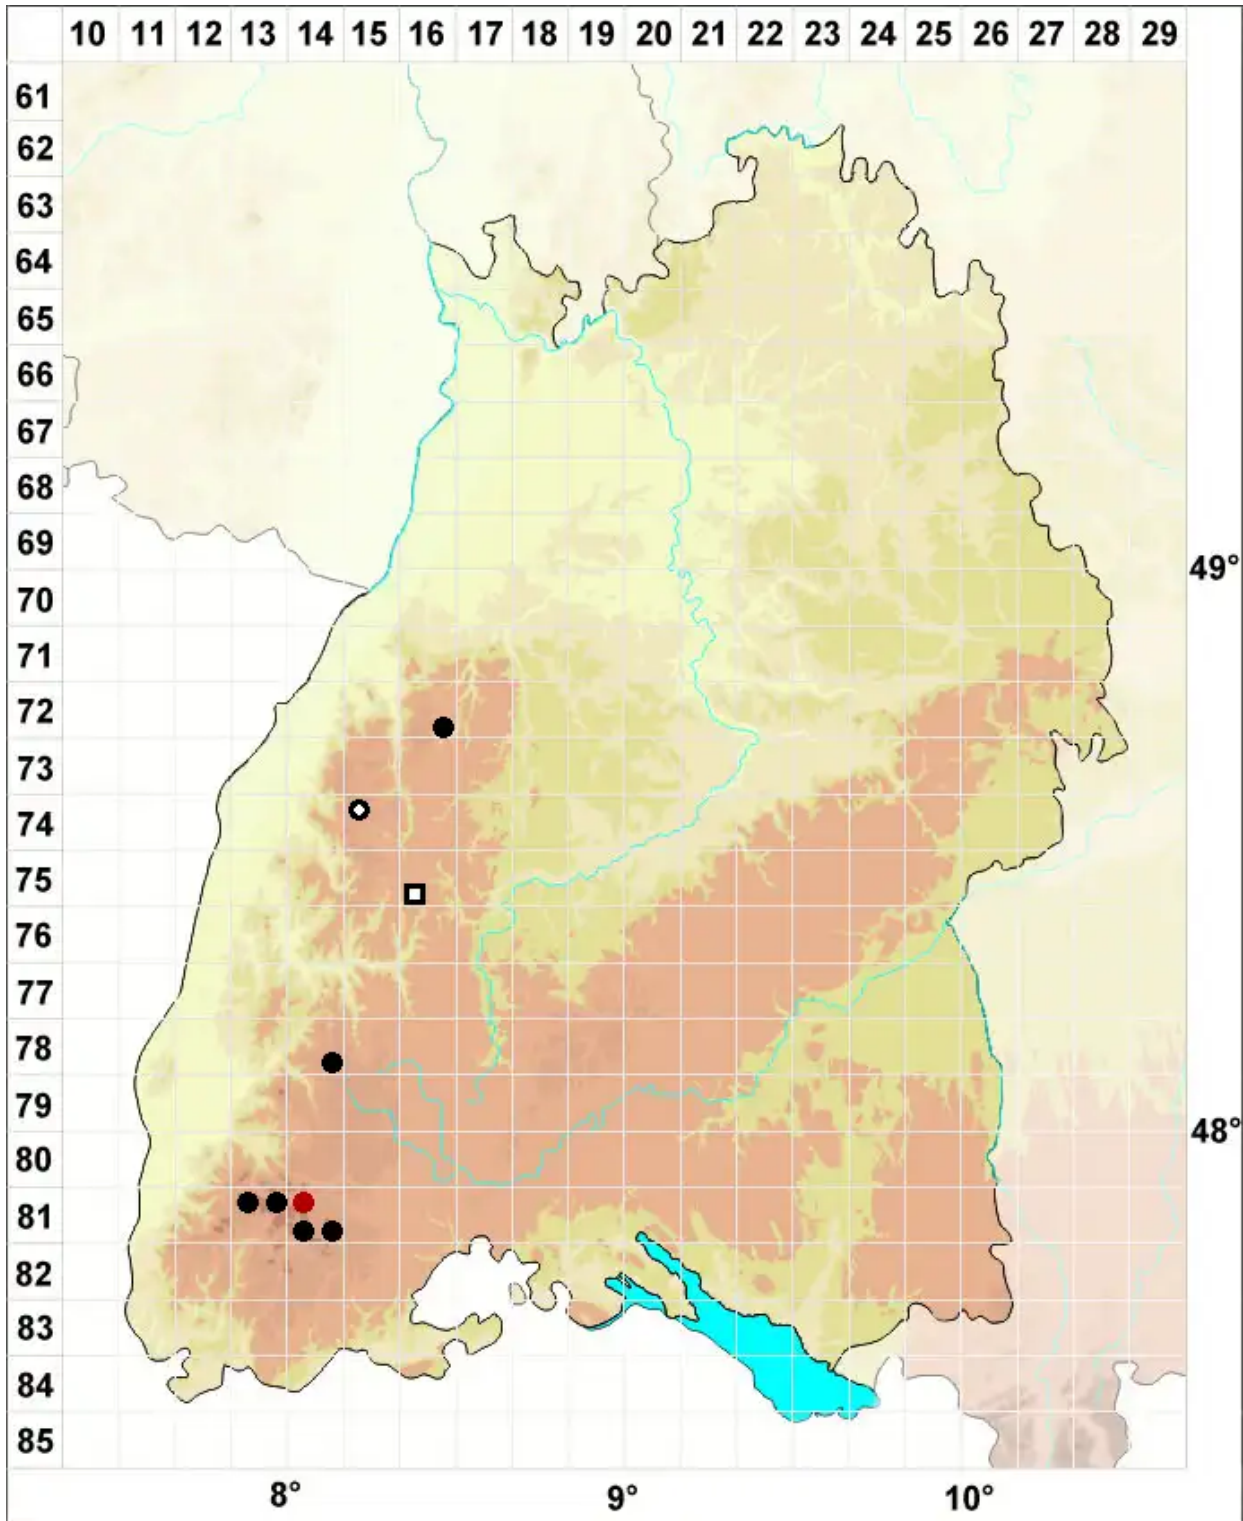

# Tayloria tenuis (Dicks.) Schimp.

Zartes Halsmoos

Legende:

**Symbole:**

Ausgefülltes Symbol:  
Zeitraum von 1980 bis heute (Aktuelle Angabe)

Leeres Symbol:  
Zeitraum vor 1980 (Altangabe)

Quadrat: Herbarbeleg