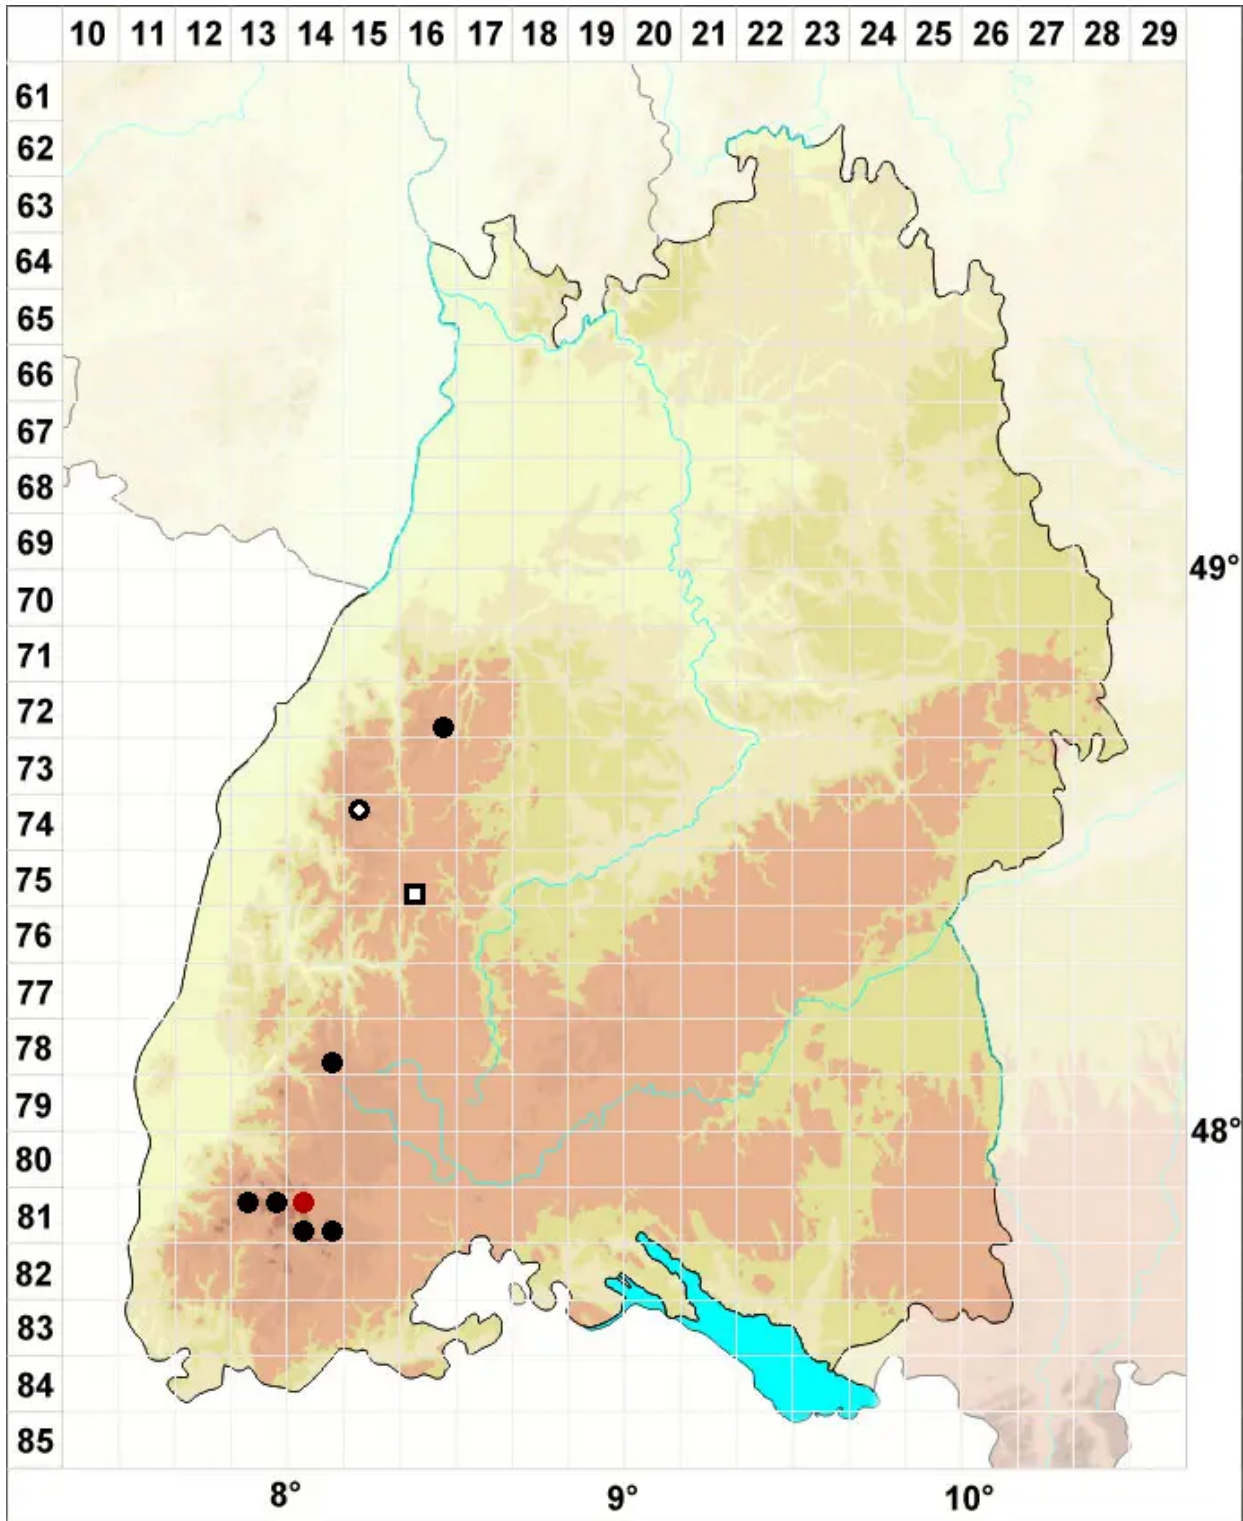

Tayloria tenuis (Dicks.) Schimp.

Zartes Halsmoos

Legende:

Symbole:

Ausgefülltes Symbol:
Zeitraum von 1980 bis heute (Aktuelle Angabe)

Leeres Symbol:
Zeitraum vor 1980 (Altangabe)

Quadrat: Herbarbeleg