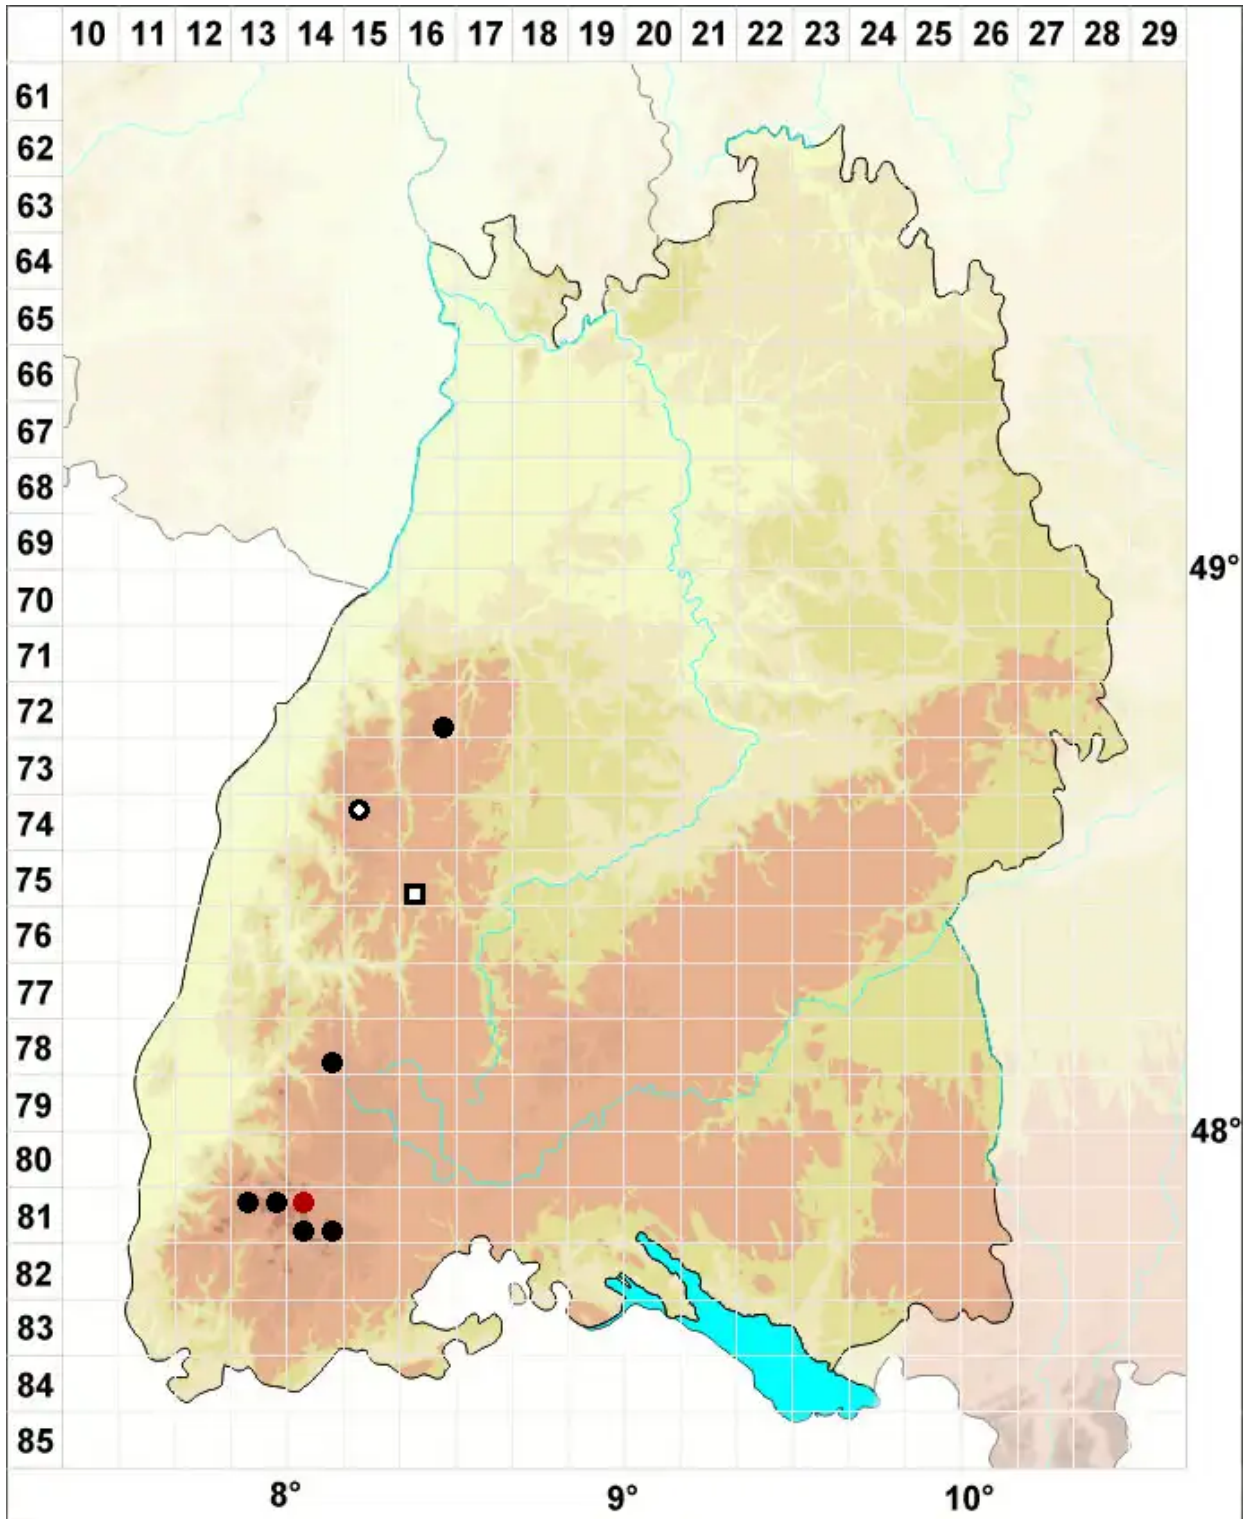

Tayloria tenuis (Dicks.) Schimp.

Zartes Halsmoos

Legende:

Symbole:

Ausgefülltes Symbol:
Zeitraum von 1980 bis heute (Aktuelle Angabe)

Leeres Symbol:
Zeitraum vor 1980 (Altangabe)

Quadrat: Herbarbeleg