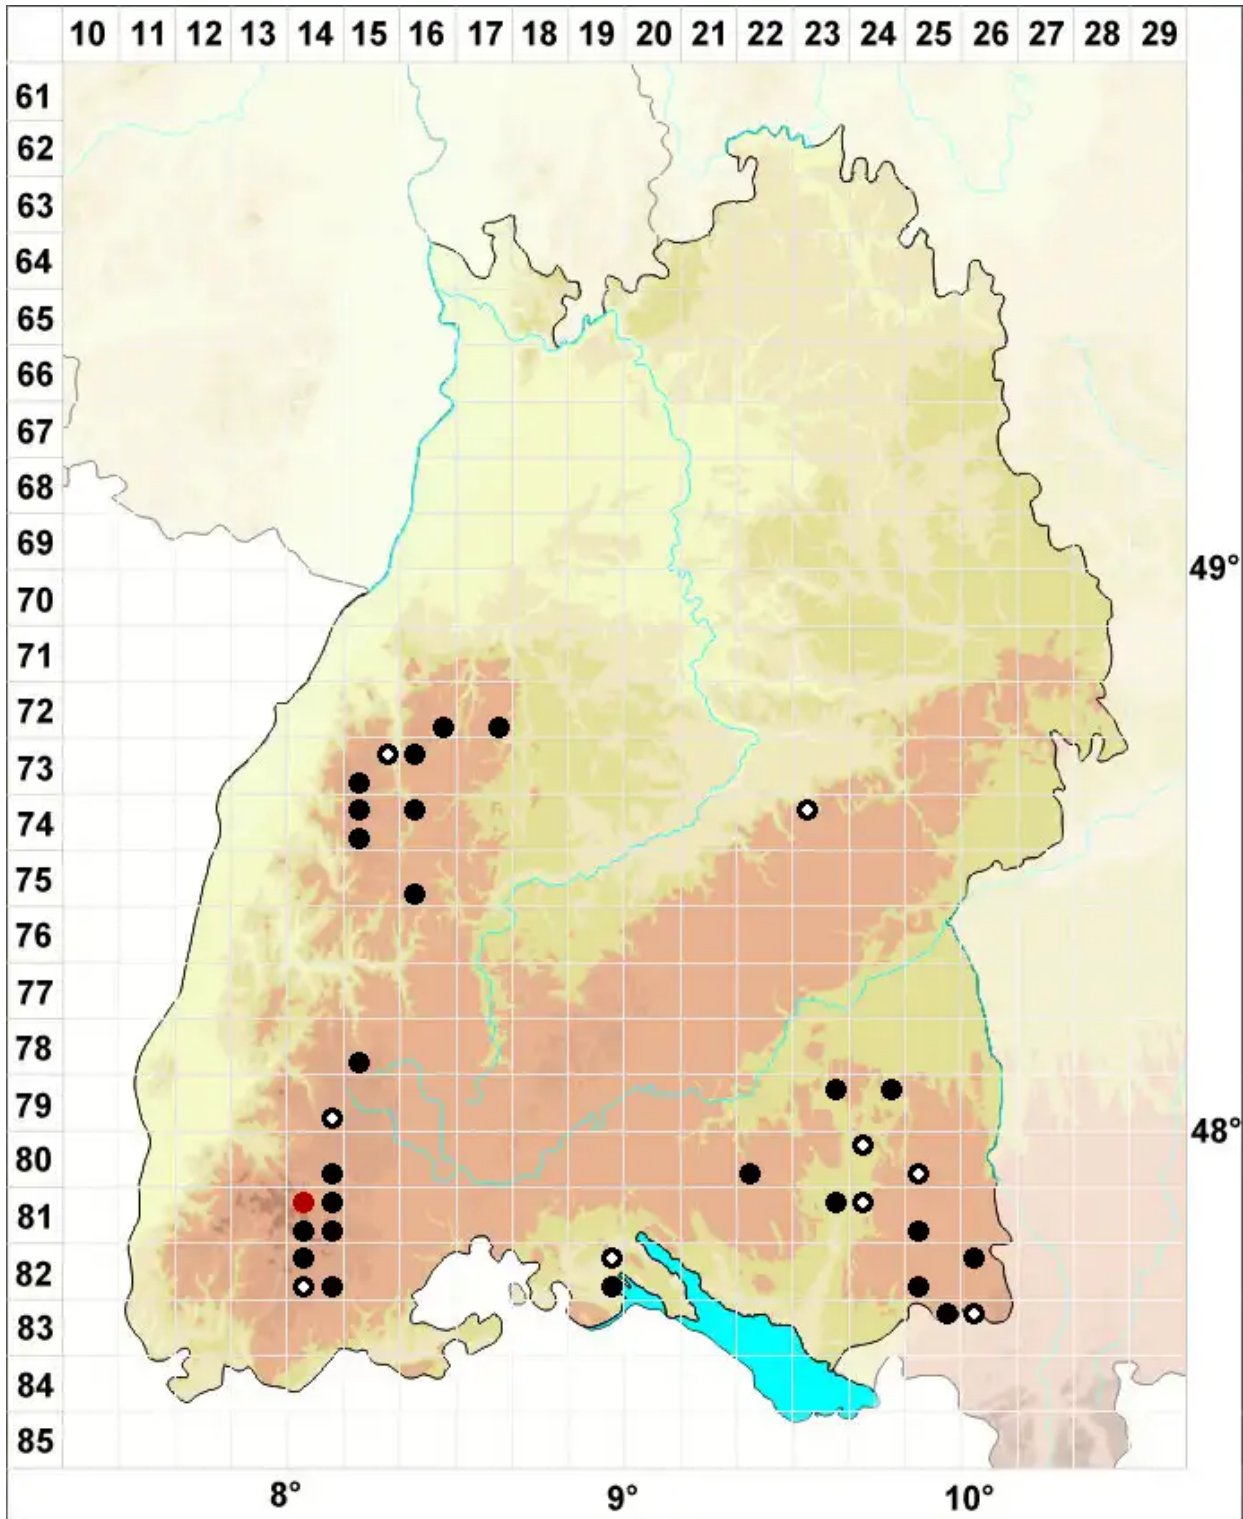

Kurzia pauciflora (Dicks.) Grolle

Wenigblütiges Kleinschuppenzweigmoos

Legende:

- Symbole:**
- Ausgefülltes Symbol:
Zeitraum von 1980 bis heute (Aktuelle Angabe)
 - Leeres Symbol:
Zeitraum vor 1980 (Altangabe)
 - Quadrat: Herbarbeleg