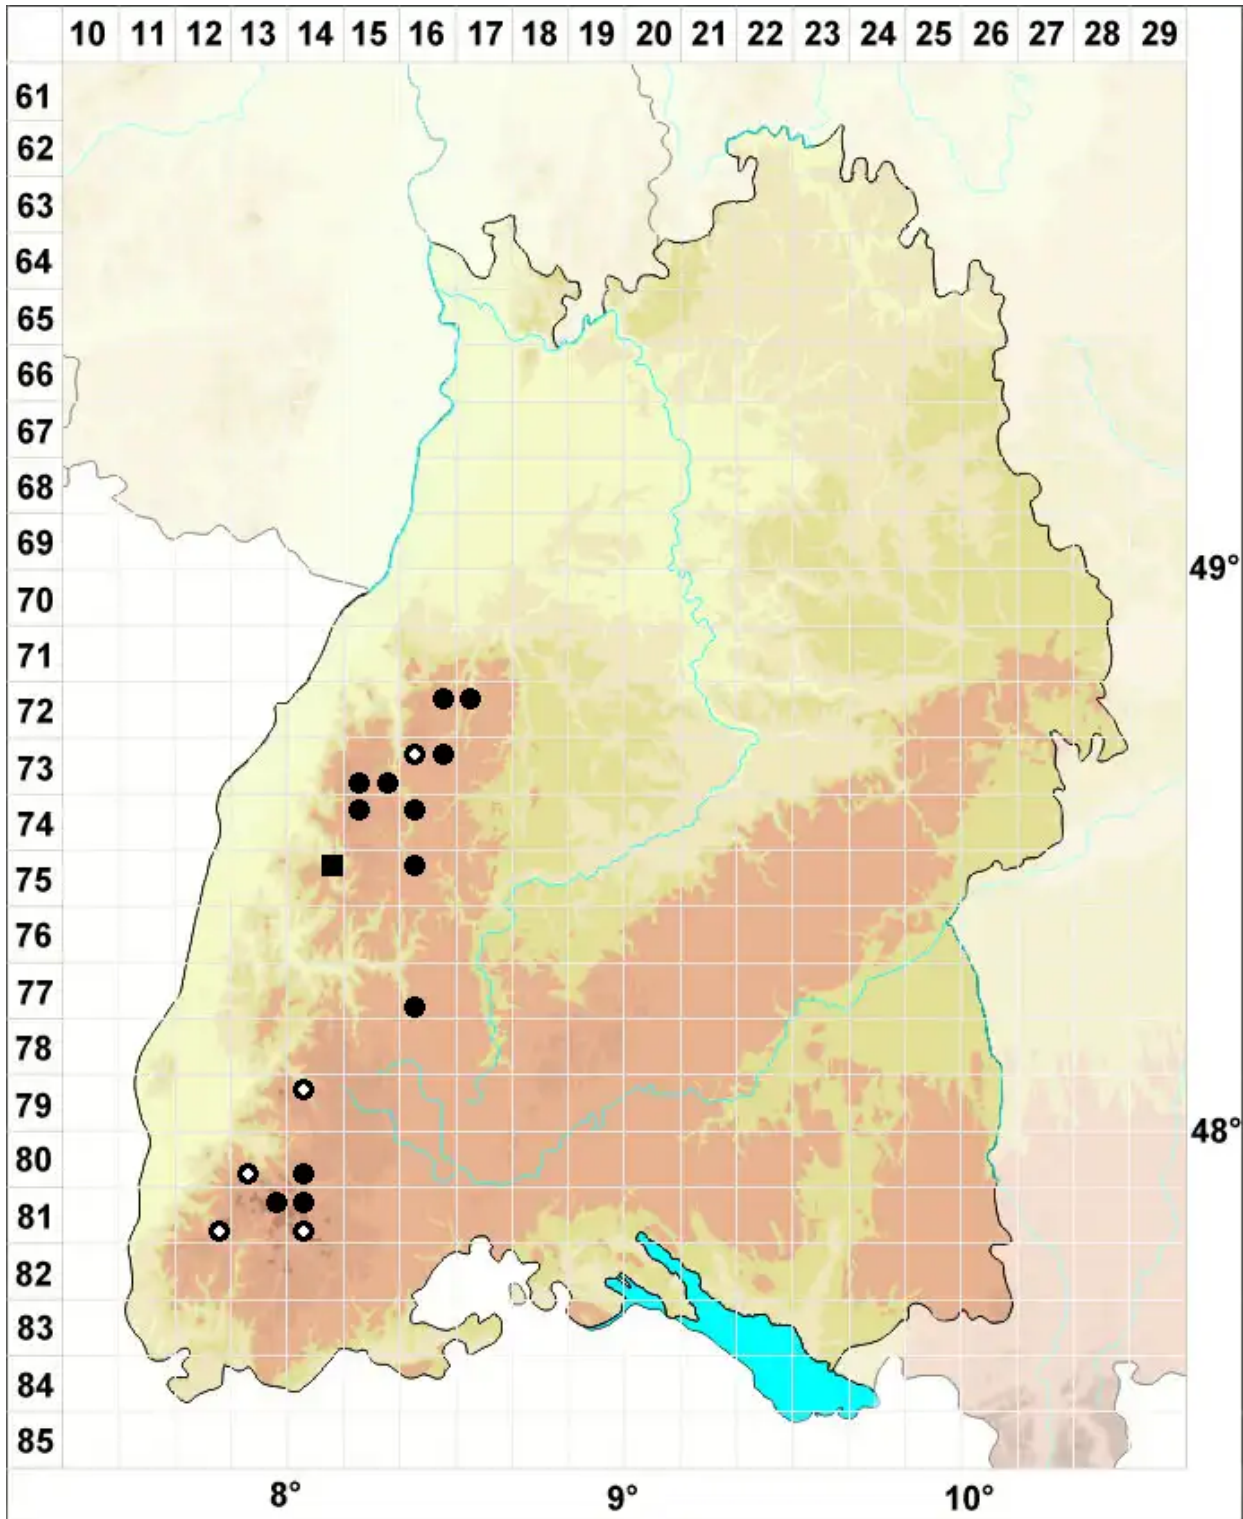

Kurzia trichoclados (Müll.Frib.) Grolle

Haarfeines Kleinschuppenzweigmoos

Legende:

- Symbole:**
Ausgefülltes Symbol:
Zeitraum von 1980 bis heute (Aktuelle Angabe)
Leeres Symbol:
Zeitraum vor 1980 (Altangabe)
Quadrat: Herbarbeleg