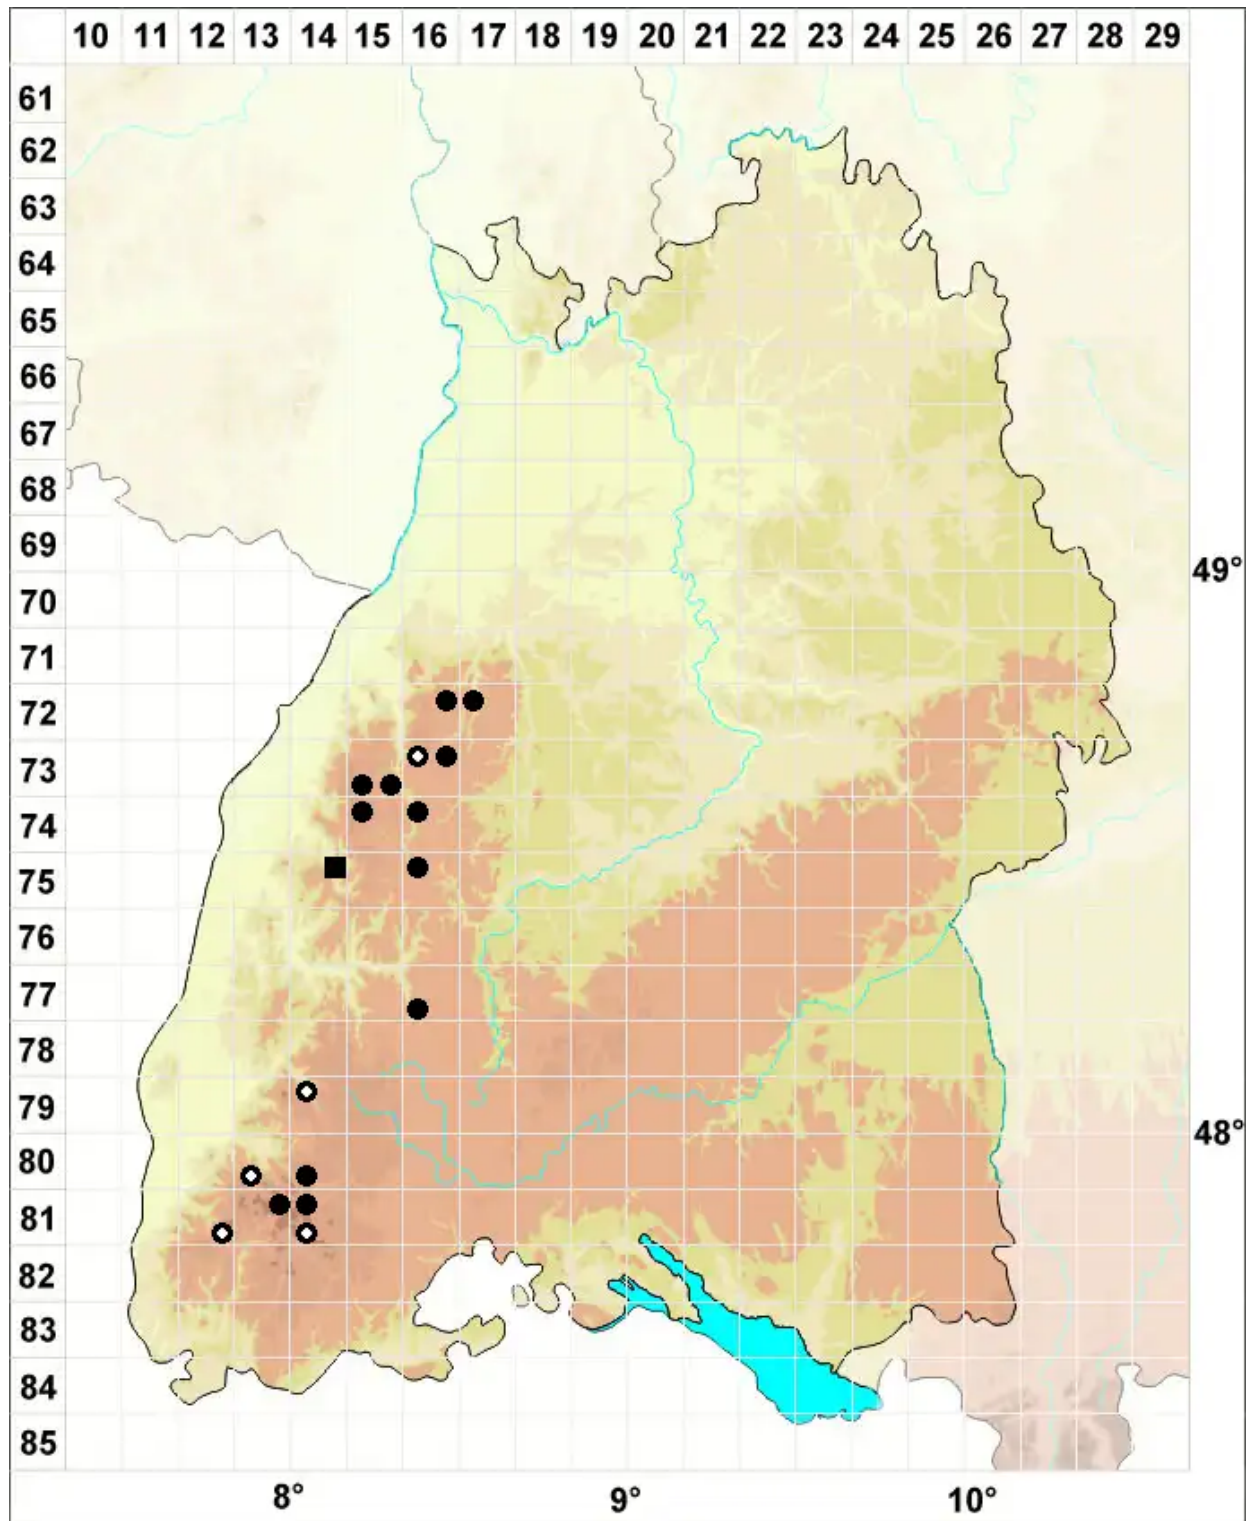

Kurzia trichoclados (Müll.Frib.) Grolle

Haarfeines Kleinschuppenzweigmoos

Legende:

- Symbole:**
Ausgefülltes Symbol:
Zeitraum von 1980 bis heute (Aktuelle Angabe)
Leeres Symbol:
Zeitraum vor 1980 (Altangabe)
Quadrat: Herbarbeleg