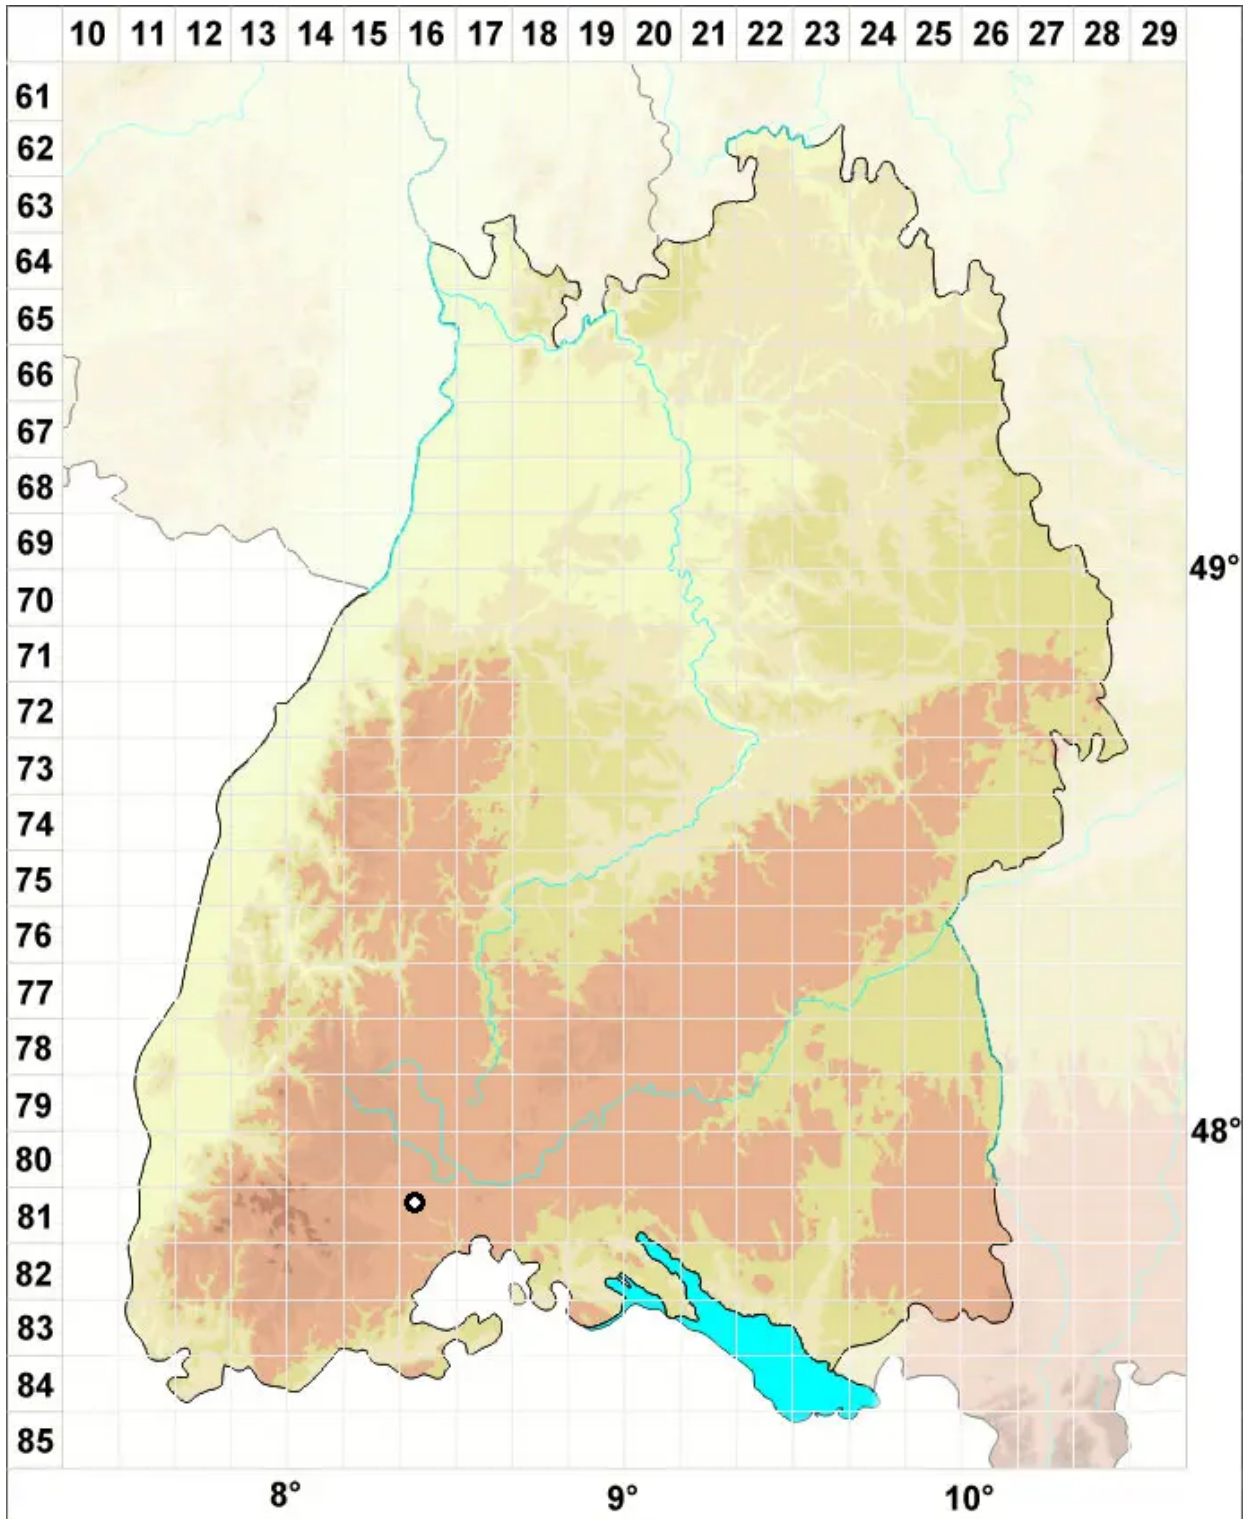

# Tetralophozia setiformis (Ehrh.) Schljakov

Gewöhnliches Fransen-Spitzmoos

Legende:

**Symbole:**

Ausgefülltes Symbol:  
Zeitraum von 1980 bis heute (Aktuelle Angabe)

Leeres Symbol:  
Zeitraum vor 1980 (Altangabe)

Quadrat: Herbarbeleg