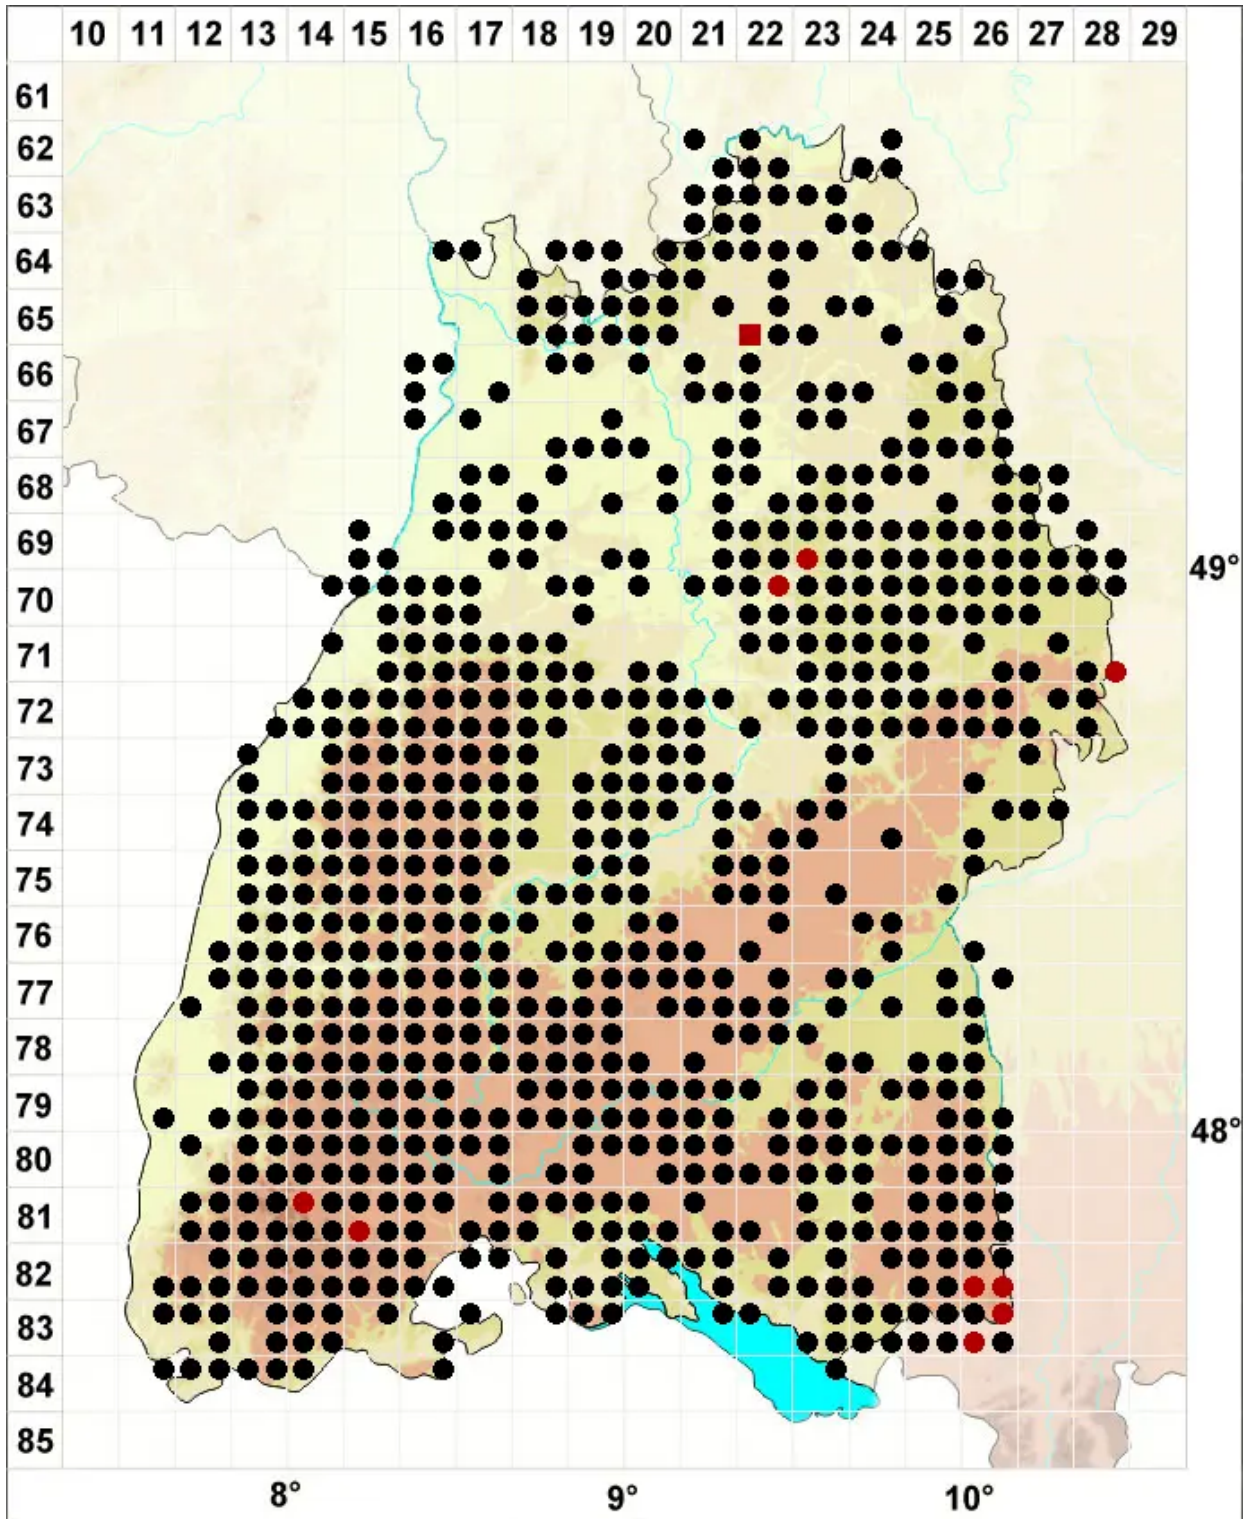

Tetraphis pellucida Hedw.

Georgsmoos, Durchsichtiges Georgsmoos

Legende:

Symbole:

Ausgefülltes Symbol:
Zeitraum von 1980 bis heute (Aktuelle Angabe)

Leeres Symbol:
Zeitraum vor 1980 (Altangabe)

Quadrat: Herbarbeleg