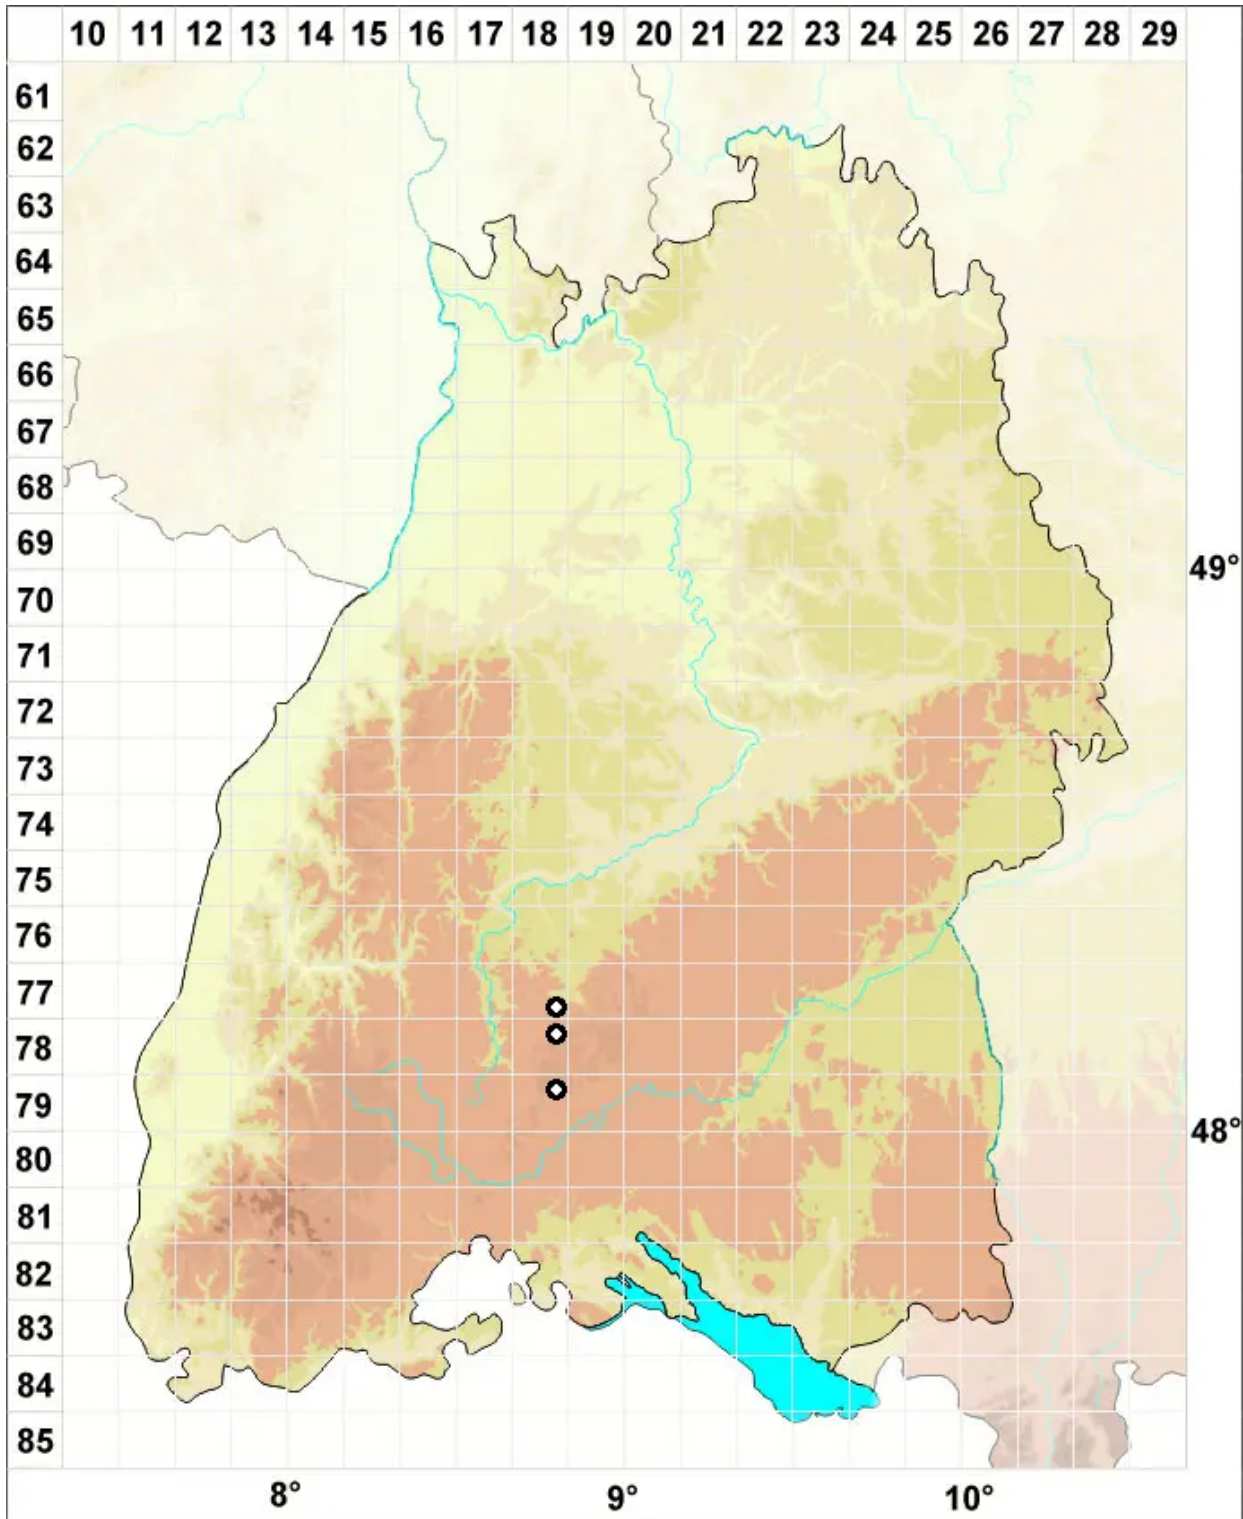

# Tetraplodon angustatus (Hedw.) Bruch & Schimp.

Schmalfrüchtiges Vierzackmoos

Legende:

**Symbole:**

Ausgefülltes Symbol:  
Zeitraum von 1980 bis heute (Aktuelle Angabe)

Leeres Symbol:  
Zeitraum vor 1980 (Altangabe)

Quadrat: Herbarbeleg