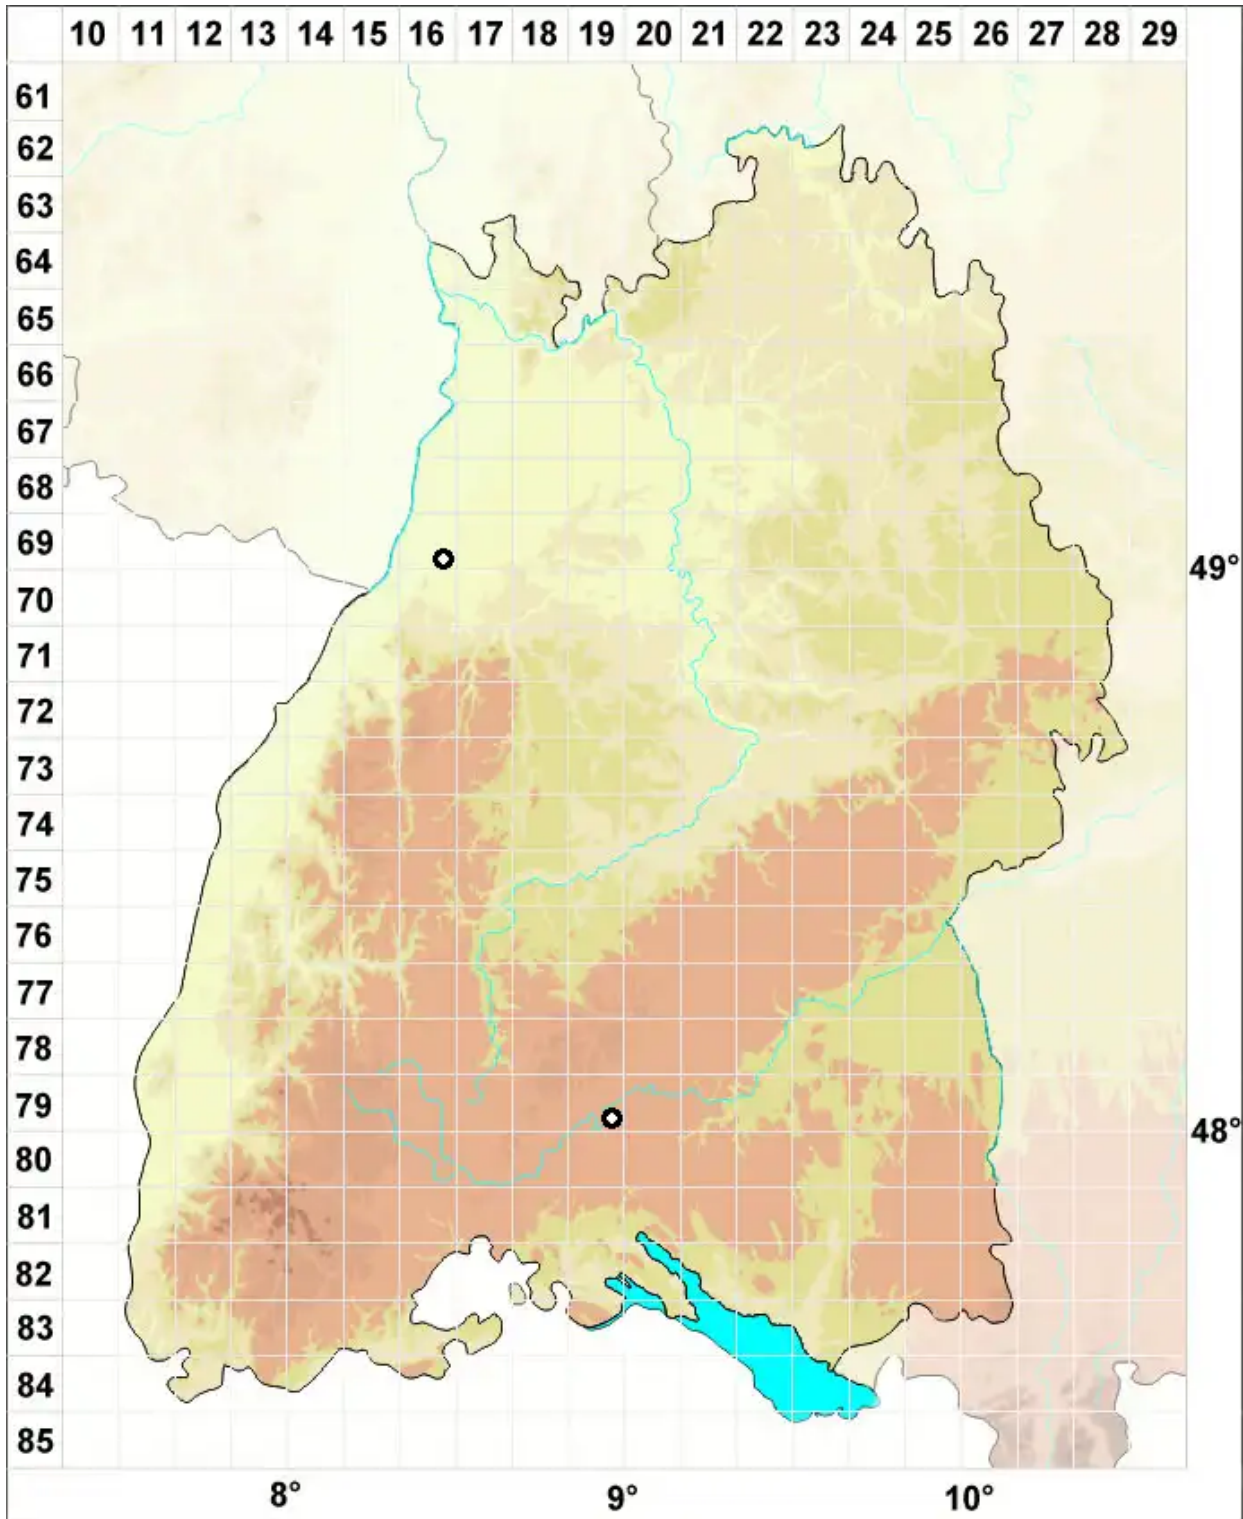

# Pelekium minutulum (Hedw.) Touw

Zwergthujamoos, Kleines Neuthujamoos

Legende:

**Symbole:**

Ausgefülltes Symbol:  
Zeitraum von 1980 bis heute (Aktuelle Angabe)

Leeres Symbol:  
Zeitraum vor 1980 (Altangabe)

Quadrat: Herbarbeleg