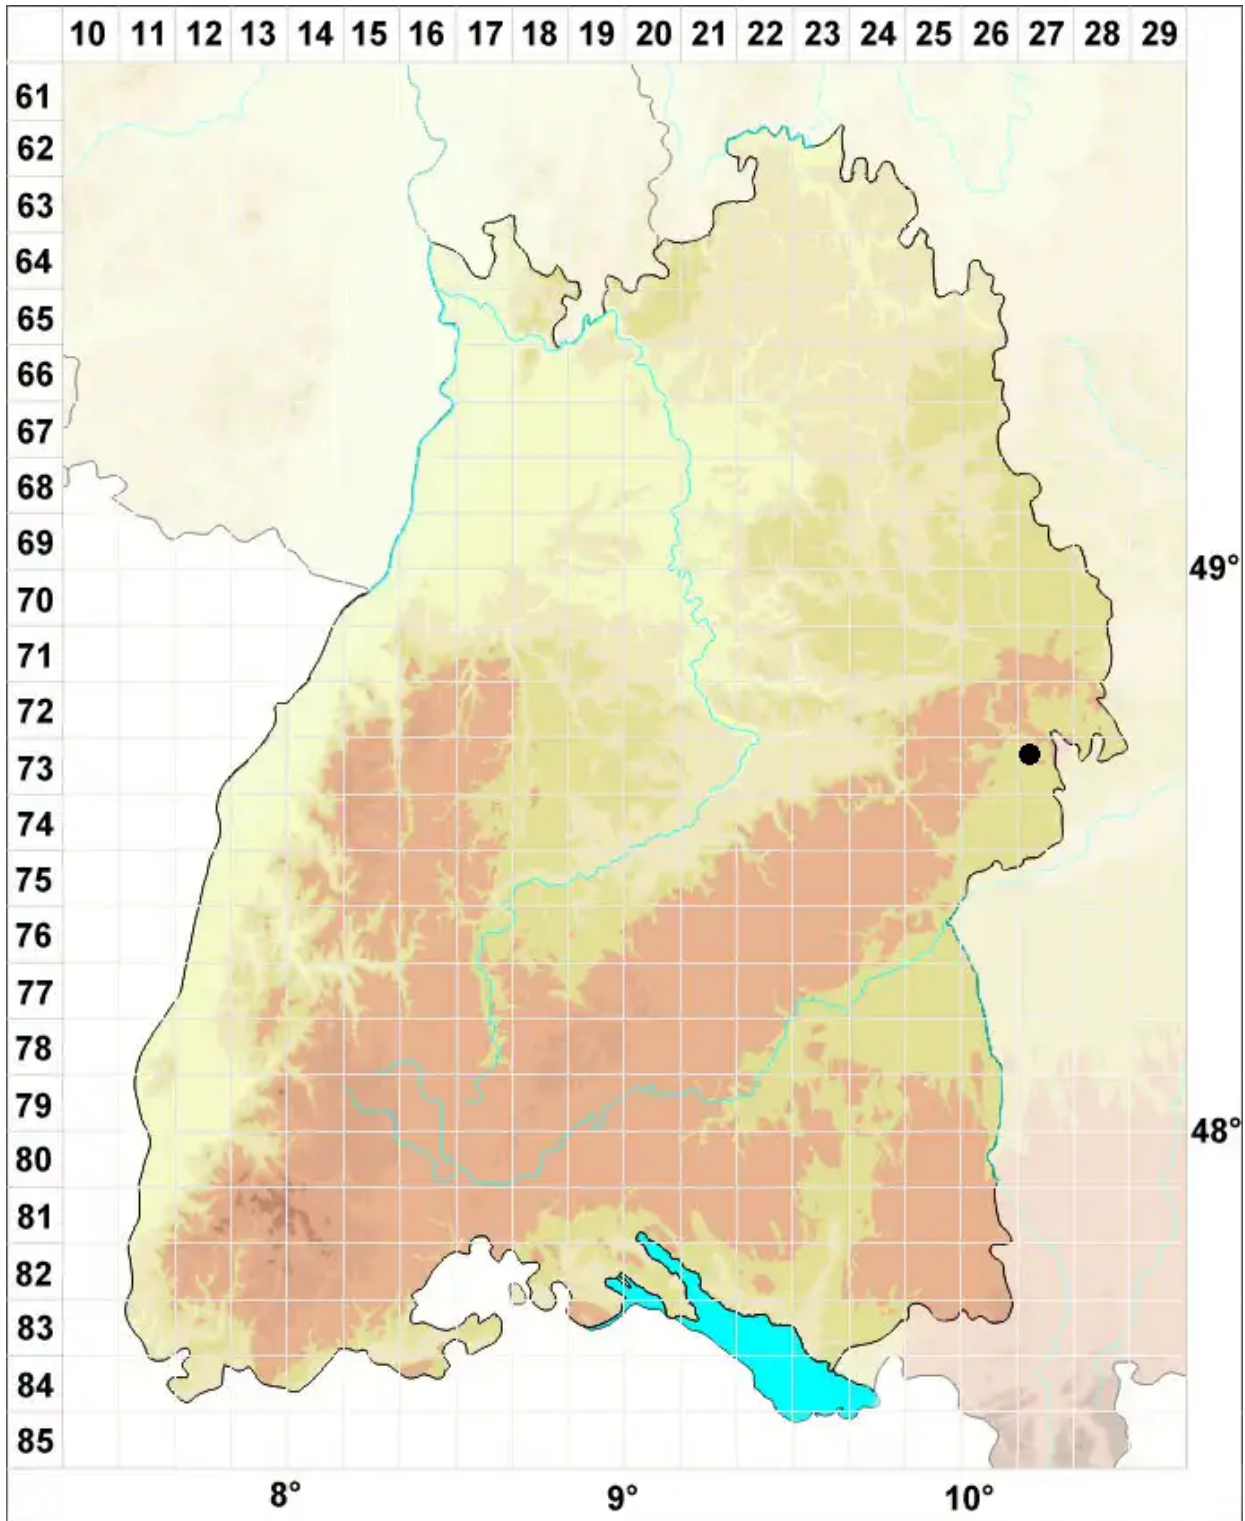

# Helodium blandowii (F.Weber & D.Mohr) Warnst.

Blandows Sumpfthujamoos

Legende:

**Symbole:**

Ausgefülltes Symbol:  
Zeitraum von 1980 bis heute (Aktuelle Angabe)

Leeres Symbol:  
Zeitraum vor 1980 (Altangabe)

Quadrat: Herbarbeleg