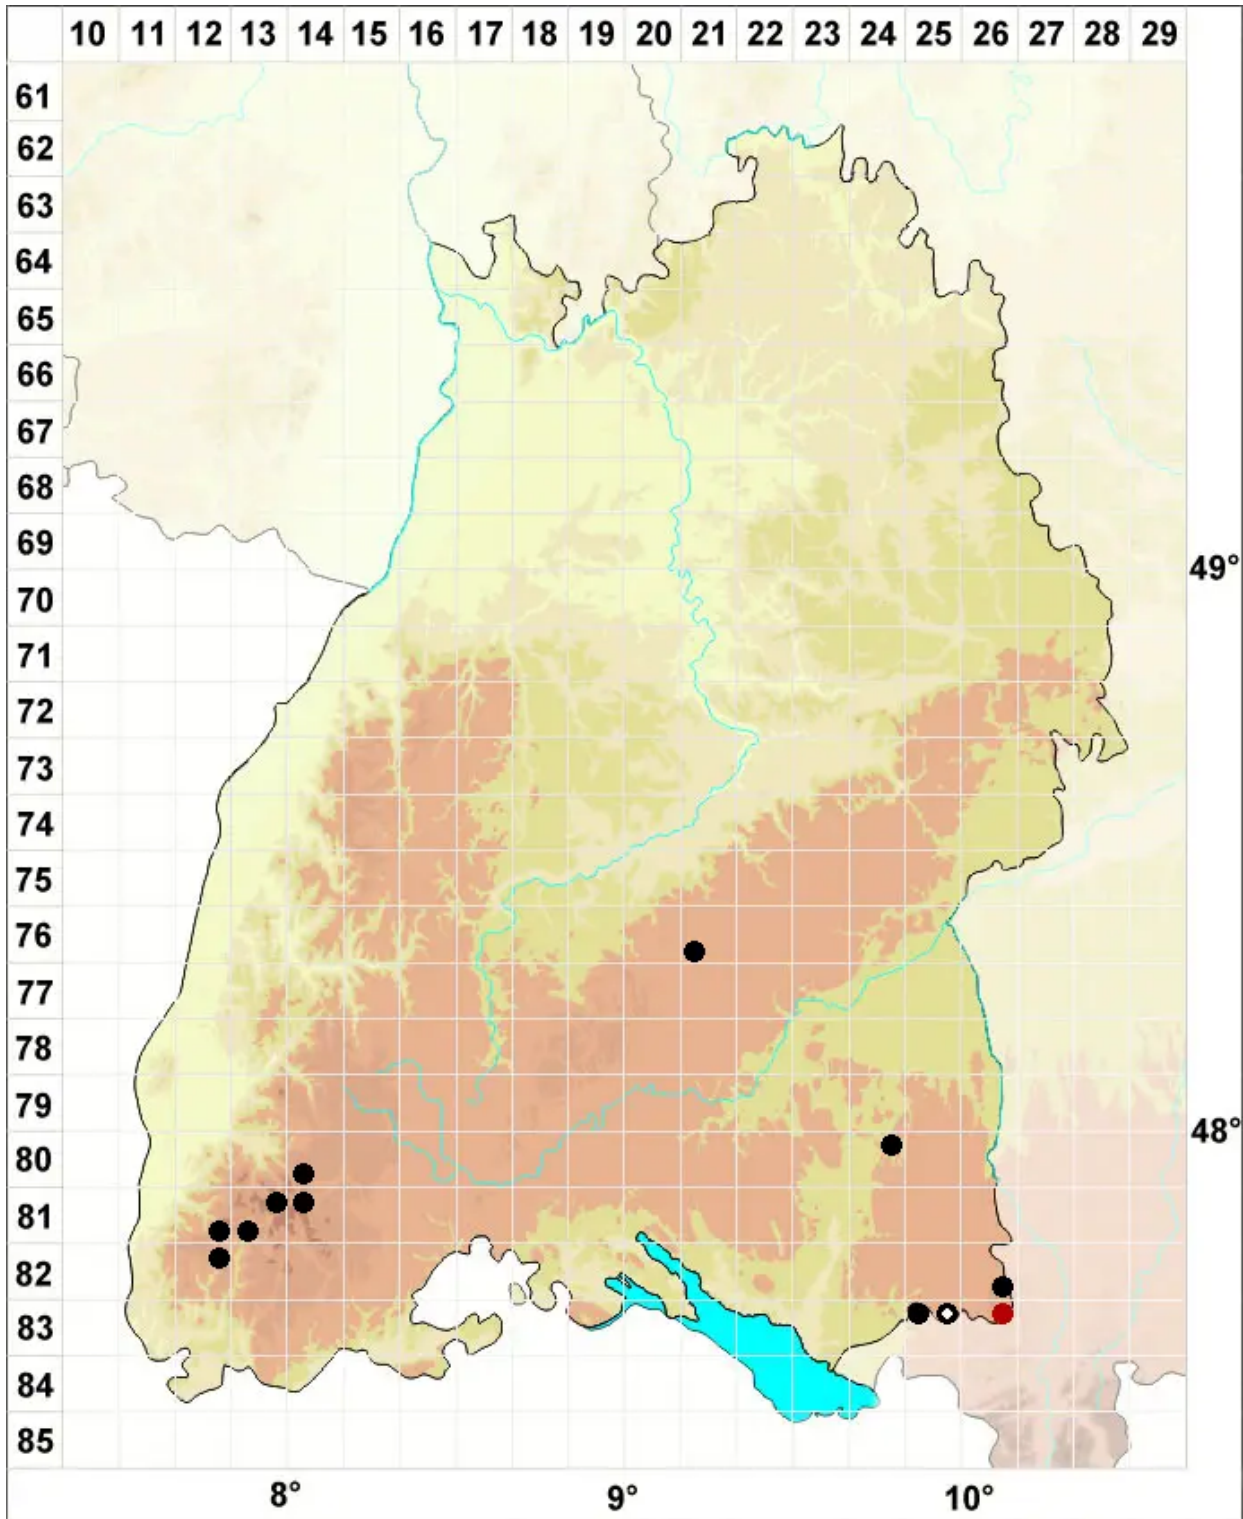

# Palustriella decipiens (De Not.) Ochyra

Täuschendes Starknervmoos, Täuschendes Neustarknervmoos

Legende:

**Symbole:**

Ausgefülltes Symbol:  
Zeitraum von 1980 bis heute (Aktuelle Angabe)

Leeres Symbol:  
Zeitraum vor 1980 (Altangabe)

Quadrat: Herbarbeleg