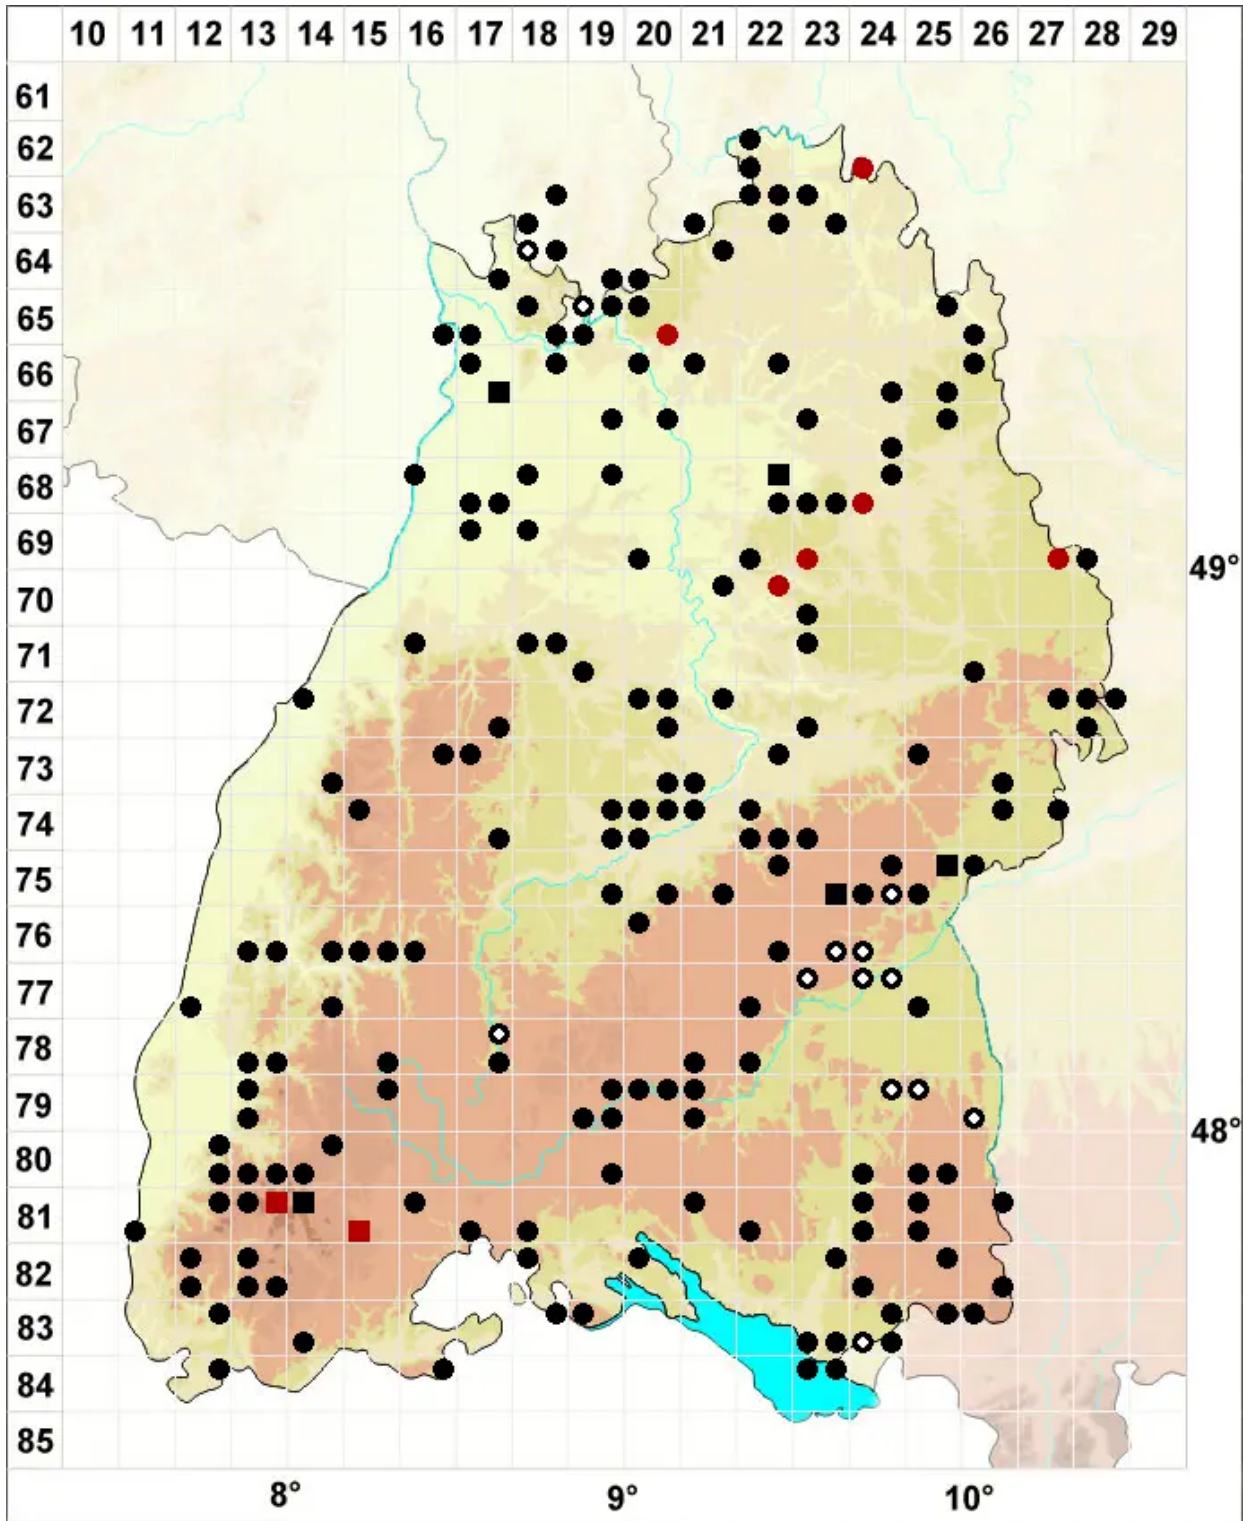

Thuidium delicatulum (Hedw.) Schimp.

Zartes Thujamoos

Legende:

Symbole:

Ausgefülltes Symbol:
Zeitraum von 1980 bis heute (Aktuelle Angabe)

Leeres Symbol:
Zeitraum vor 1980 (Altangabe)

Quadrat: Herbarbeleg